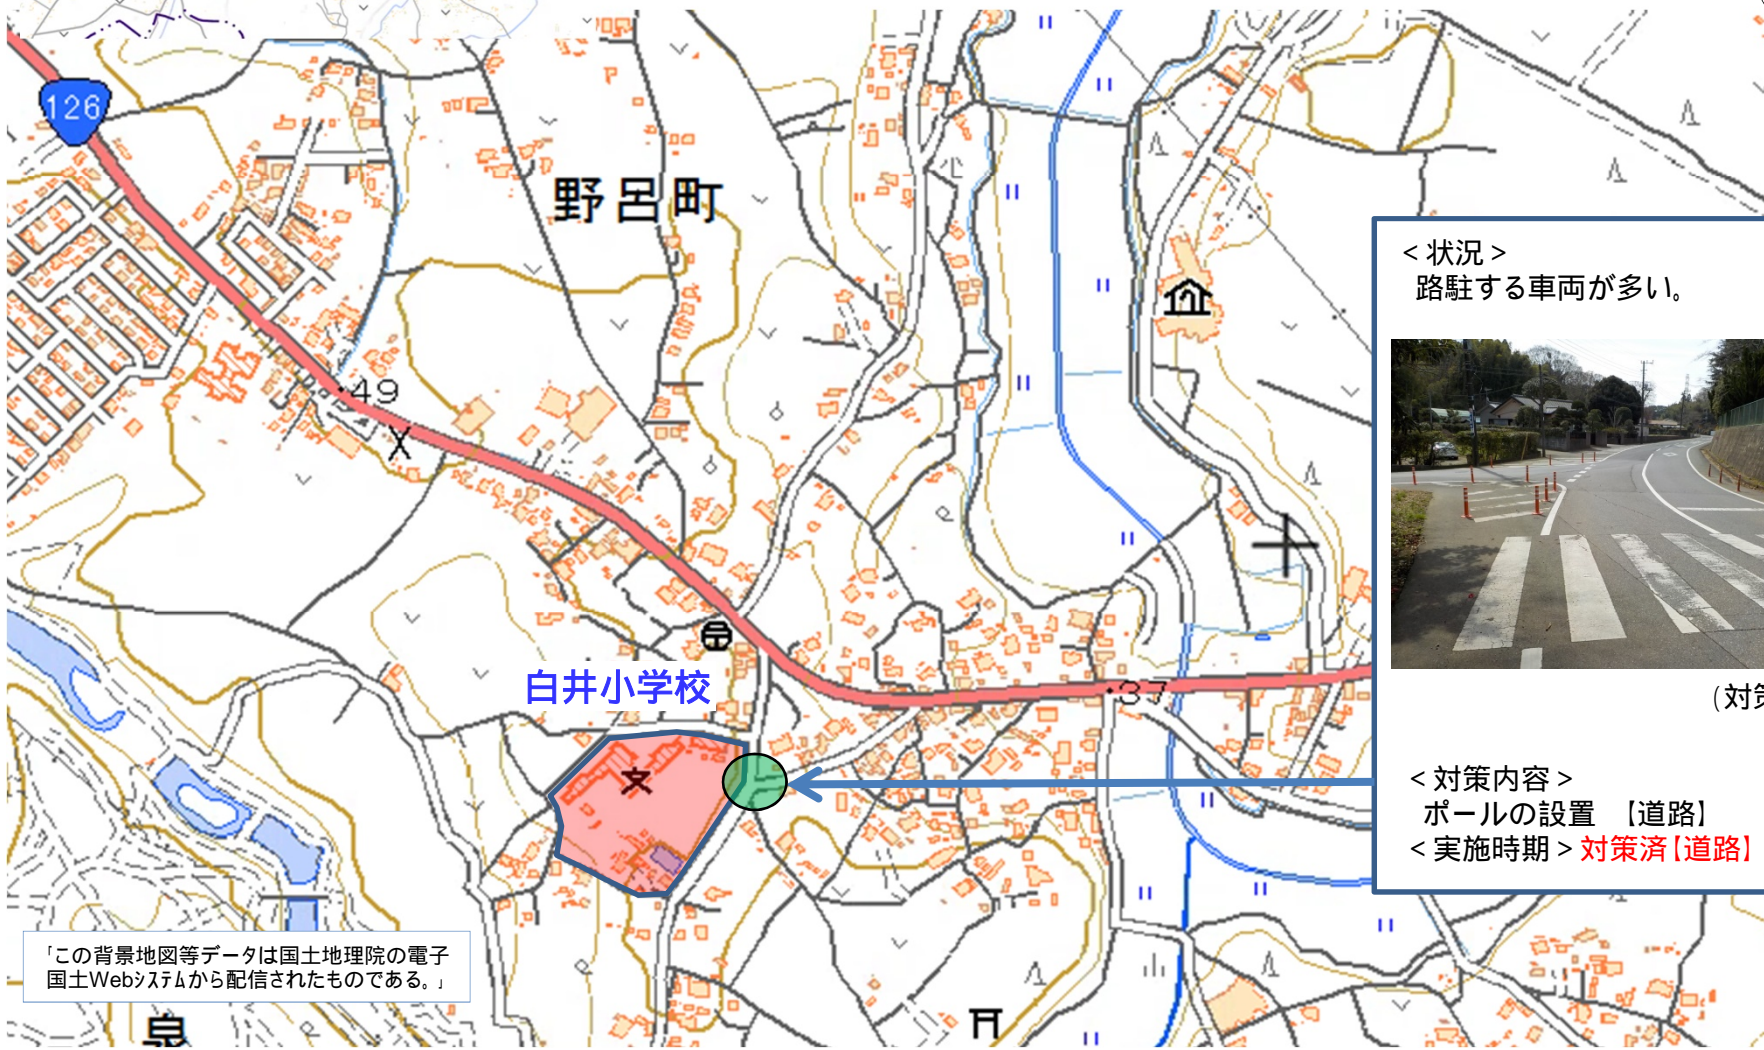

31 千葉市 若葉区 白井小学校校区 通学路対策箇所図

位置図

○ : 対策箇所

対策検討メンバー【実施主体】
・小学校【学校】
・道路管理者【道路】
・千葉東警察署【警察】

< 状況 >
路駐する車両が多い。

(対策後)

< 対策内容 >
ポールの設置【道路】
< 実施時期 > 対策済【道路】

「この背景地図等データは国土地理院の電子国土Webシステムから配信されたものである。」