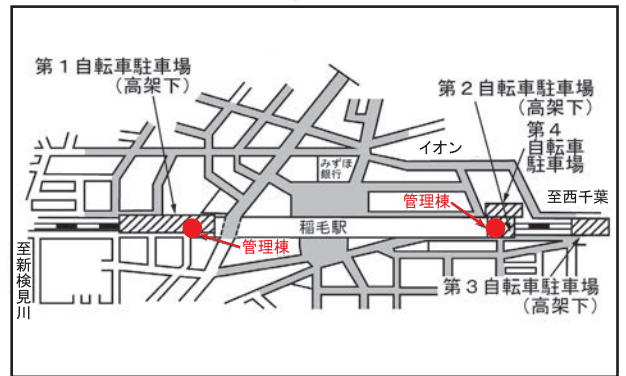

8 駐輪場および管理棟の位置

※免除対象の方はP 7、千葉駅東口第3駐輪場を利用される方はP 6を参照のうえ、現地管理棟迄お越しください。

<JR 幕張本郷駅>

<JR 幕張駅>

<JR 新検見川駅>

<JR 稲毛駅>

<JR 千葉駅>

<凡例>  指定自転車駐輪場  放置禁止区域  管理棟