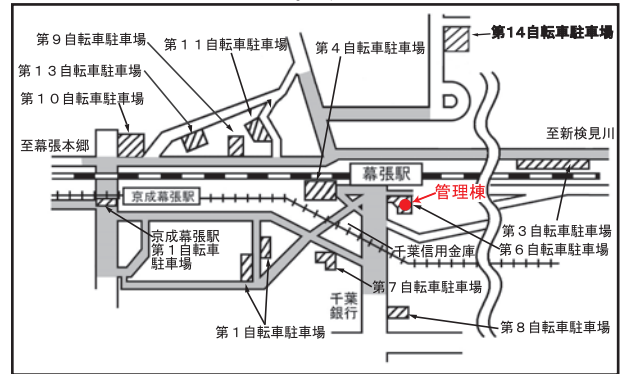

8 駐輪場および管理棟の位置

※免除対象の方はP 7、千葉駅東口第3駐輪場を利用される方はP 6を参照のうえ、現地管理棟迄お越しください。

<JR 幕張本郷駅>

<JR 幕張駅>

<JR 新検見川駅>

<JR 稲毛駅>

<JR 千葉駅>

<凡例>  指定自転車駐輪場  放置禁止区域  管理棟