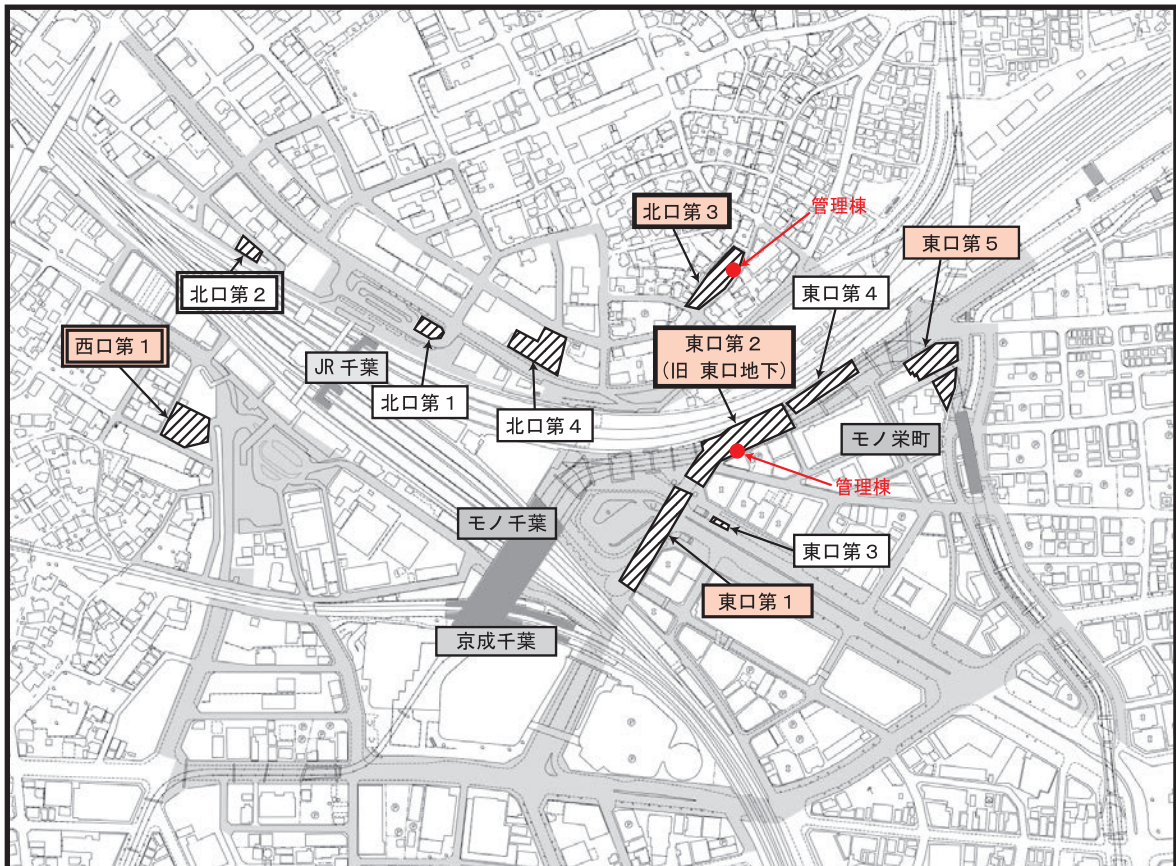

8 駐輪場および管理棟の位置

※免除対象の方はP 7、千葉駅東口第3駐輪場を利用される方はP 6を参照のうえ、現地管理棟迄お越しください。

<JR 幕張本郷駅>

<JR 幕張駅>

<JR 新検見川駅>

<JR 稲毛駅>

<JR 千葉駅>

<凡例>  指定自転車駐輪場  放置禁止区域  管理棟