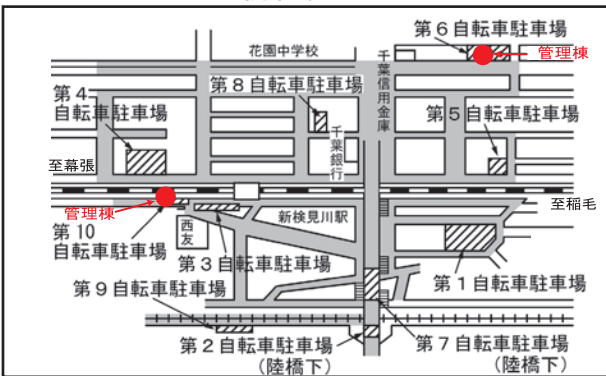

8 駐輪場および管理棟の位置

※免除対象の方はP 7、千葉駅東口第3駐輪場を利用される方はP 6を参照のうえ、現地管理棟迄お越しください。

<JR 幕張本郷駅>

<JR 幕張駅>

<JR 新検見川駅>

<JR 稲毛駅>

<JR 千葉駅>

<凡例>  指定自転車駐輪場  放置禁止区域  管理棟