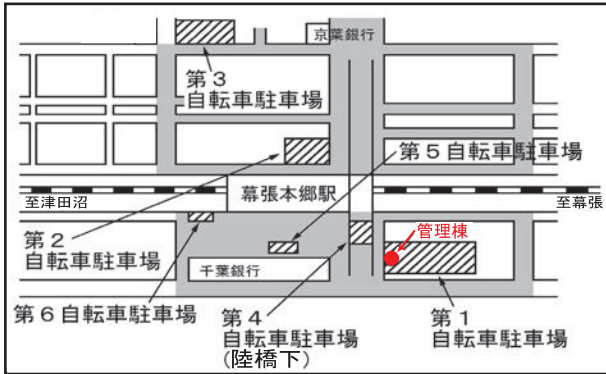

8 駐輪場および管理棟の位置

※免除対象の方はP 7、千葉駅東口第3駐輪場を利用される方はP 6を参照のうえ、現地管理棟迄お越しください。

<JR 幕張本郷駅>

<JR 幕張駅>

<JR 新検見川駅>

<JR 稲毛駅>

<JR 千葉駅>

<凡例>  指定自転車駐輪場  放置禁止区域  管理棟