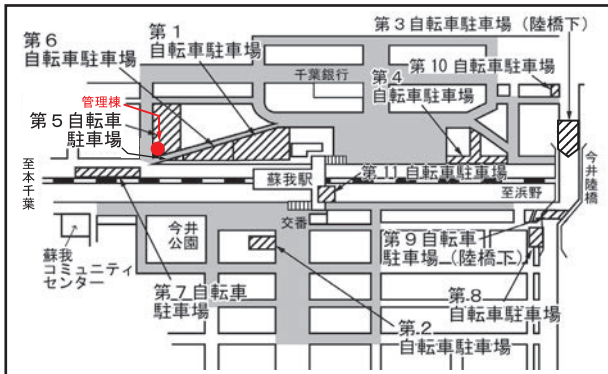

<JR 西千葉駅>

<JR 東千葉駅>

※追加受付（二次募集）は千葉駅東口第2（地下）管理棟（前ページ参照）で受け付けます。

<JR 都賀駅>

<JR 本千葉駅>

<JR 蘇我駅>

<JR 鎌取駅>

<JR 誉田駅>

<JR 土気駅>

<凡 例> 指定自転車駐車場 放置禁止区域 管理棟