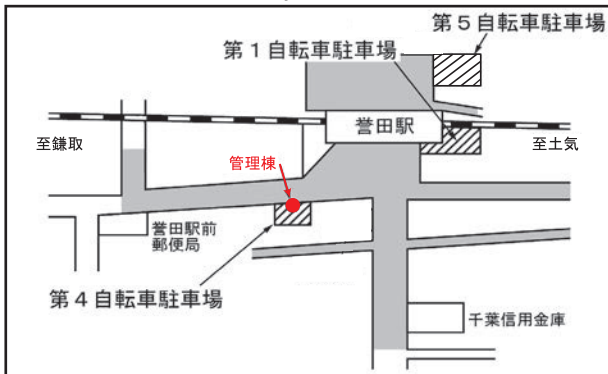

<JR 西千葉駅>

<JR 東千葉駅>

※追加受付（二次募集）は千葉駅東口第2（地下）管理棟（前ページ参照）で受け付けます。

<JR 都賀駅>

<JR 本千葉駅>

<JR 蘇我駅>

<JR 鎌取駅>

<JR 誉田駅>

<JR 土気駅>

<凡 例> 指定自転車駐車場 放置禁止区域 管理棟