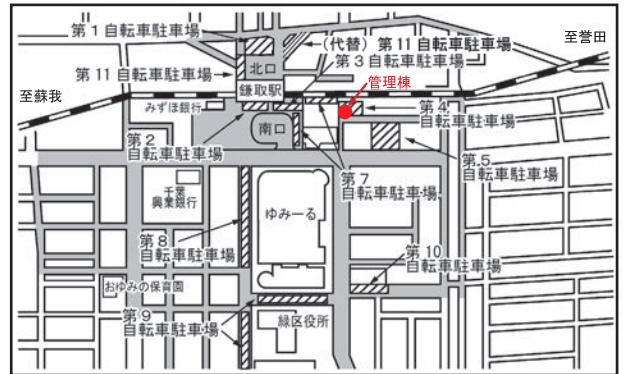

<JR 西千葉駅>

<JR 東千葉駅>

※追加受付（二次募集）は千葉駅東口第2（地下）管理棟（前ページ参照）で受け付けます。

<JR 都賀駅>

<JR 本千葉駅>

<JR 蘇我駅>

<JR 鎌取駅>

<JR 誉田駅>

<JR 土気駅>

<凡 例> 指定自転車駐車場 放置禁止区域 管理棟