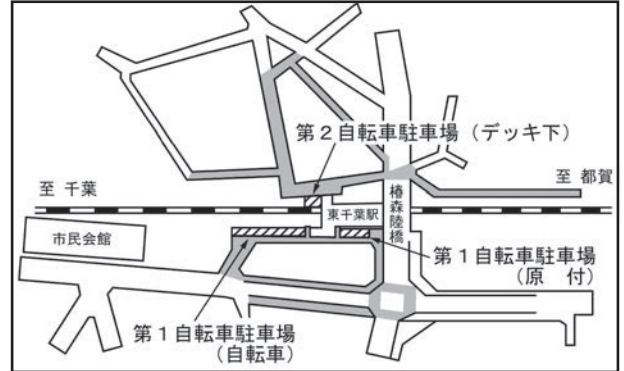

<JR 西千葉駅>

<JR 東千葉駅>

※追加受付（二次募集）は千葉駅東口第2（地下）管理棟（前ページ参照）で受け付けます。

<JR 都賀駅>

<JR 本千葉駅>

<JR 蘇我駅>

<JR 鎌取駅>

<JR 誉田駅>

<JR 土気駅>

<凡 例> 指定自転車駐車場 放置禁止区域 管理棟