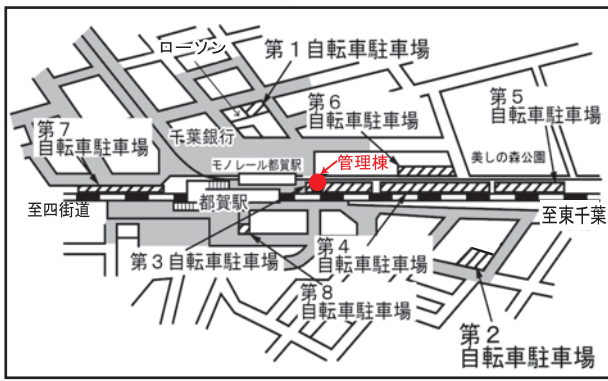

<JR 西千葉駅>

<JR 東千葉駅>

※追加受付（二次募集）は千葉駅東口第2（地下）管理棟（前ページ参照）で受け付けます。

<JR 都賀駅>

<JR 本千葉駅>

<JR 蘇我駅>

<JR 鎌取駅>

<JR 誉田駅>

<JR 土気駅>

<凡 例> 指定自転車駐車場 放置禁止区域 管理棟