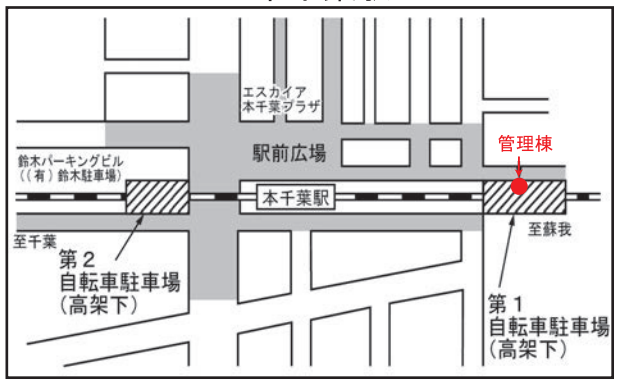

<JR 西千葉駅>

<JR 東千葉駅>

※追加受付（二次募集）は千葉駅東口第2（地下）管理棟（前ページ参照）で受け付けます。

<JR 都賀駅>

<JR 本千葉駅>

<JR 蘇我駅>

<JR 鎌取駅>

<JR 誉田駅>

<JR 土気駅>

<凡 例> 指定自転車駐車場 放置禁止区域 管理棟