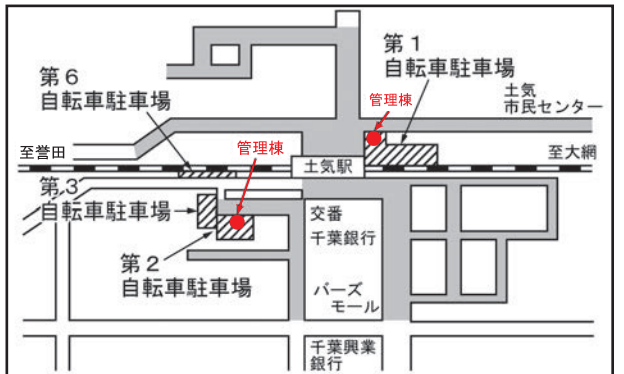

<JR 西千葉駅>

<JR 東千葉駅>

※追加受付（二次募集）は千葉駅東口第2（地下）管理棟（前ページ参照）で受け付けます。

<JR 都賀駅>

<JR 本千葉駅>

<JR 蘇我駅>

<JR 鎌取駅>

<JR 誉田駅>

<JR 土気駅>

<凡 例> 指定自転車駐車場 放置禁止区域 管理棟