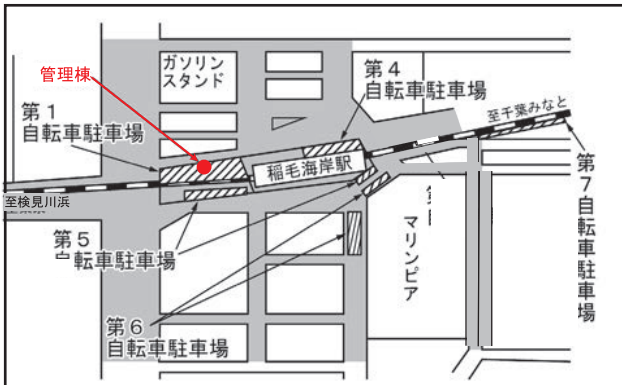

<JR 浜野駅>

<JR 幕張豊砂駅>

追加受付(二次募集)は海浜幕張駅第2自転車駐車で受付けます。

<JR 海浜幕張駅>

海浜幕張駅自転車駐車の利用を予定している方は(12ページ)をご覧ください。

<JR 検見川浜駅>

<JR 稲毛海岸駅>

<JR 千葉みなと駅>

<京成 検見川駅>

追加受付(二次募集)はJR新検見川駅第10自転車駐車場管理棟(18ページ)で受けれます。

<京成 稲毛駅>

<凡例>  指定自転車駐車場  放置禁止区域  管理棟