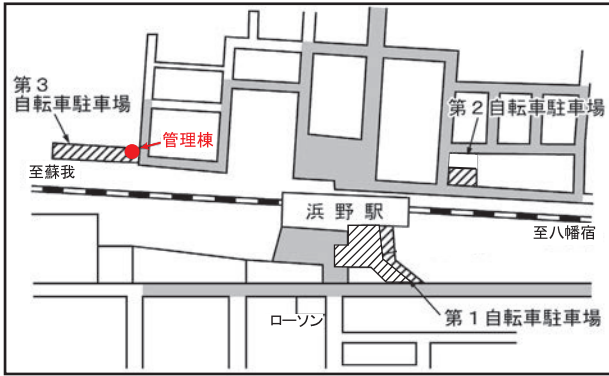

<JR 浜野駅>

<JR 幕張豊砂駅>

追加受付(二次募集)は海浜幕張駅第2自転車駐車で受付けます。

<JR 海浜幕張駅>

海浜幕張駅自転車駐車の利用を予定している方は(12ページ)をご覧ください。

<JR 検見川浜駅>

<JR 稲毛海岸駅>

<JR 千葉みなと駅>

<京成 検見川駅>

追加受付(二次募集)はJR新検見川駅第10自転車駐車場管理棟(18ページ)で受けれます。

<京成 稲毛駅>

<凡例>  指定自転車駐車場  放置禁止区域  管理棟