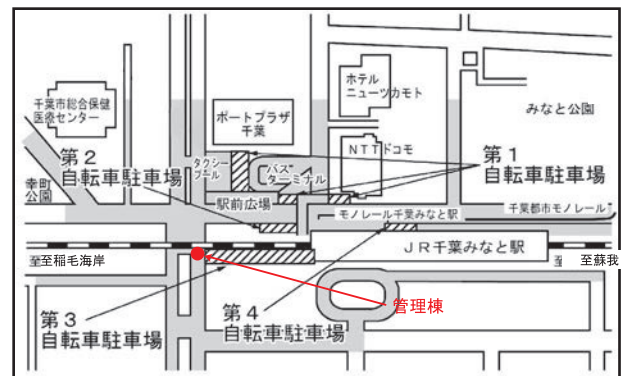

<JR 浜野駅>

<JR 幕張豊砂駅>

追加受付(二次募集)は海浜幕張駅第2自転車駐車で受付けます。

<JR 海浜幕張駅>

海浜幕張駅自転車駐車の利用を予定している方は(12ページ)をご覧ください。

<JR 検見川浜駅>

<JR 稲毛海岸駅>

<JR 千葉みなと駅>

<京成 検見川駅>

追加受付(二次募集)はJR新検見川駅第10自転車駐車場管理棟(18ページ)で受けれます。

<京成 稲毛駅>

<凡例>  指定自転車駐車場  放置禁止区域  管理棟