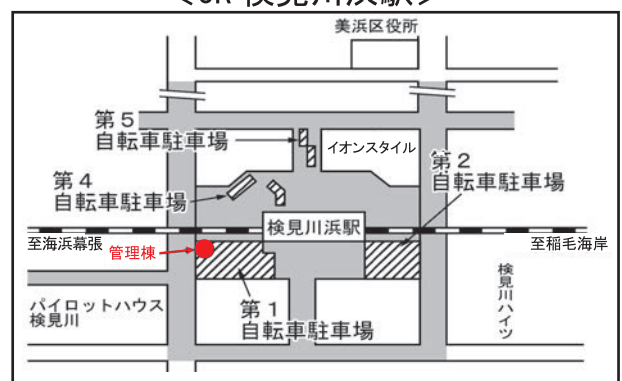

<JR 浜野駅>

<JR 幕張豊砂駅>

追加受付(二次募集)は海浜幕張駅第2自転車駐車で受付けます。

<JR 海浜幕張駅>

海浜幕張駅自転車駐車の利用を予定している方は(12ページ)をご覧ください。

<JR 検見川浜駅>

<JR 稲毛海岸駅>

<JR 千葉みなと駅>

<京成 検見川駅>

追加受付(二次募集)はJR新検見川駅第10自転車駐車場管理棟(18ページ)で受けれます。

<京成 稲毛駅>

<凡例>  指定自転車駐車場  放置禁止区域  管理棟