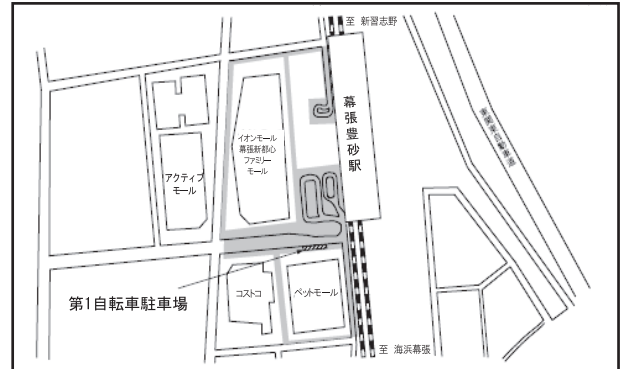

<JR 浜野駅>

<JR 幕張豊砂駅>

追加受付(二次募集)は海浜幕張駅第2自転車駐車で受付けます。

<JR 海浜幕張駅>

海浜幕張駅自転車駐車の利用を予定している方は(12ページ)をご覧ください。

<JR 検見川浜駅>

<JR 稲毛海岸駅>

<JR 千葉みなと駅>

<京成 検見川駅>

追加受付(二次募集)はJR新検見川駅第10自転車駐車場管理棟(18ページ)で受けれます。

<京成 稲毛駅>

<凡例>  指定自転車駐車場  放置禁止区域  管理棟