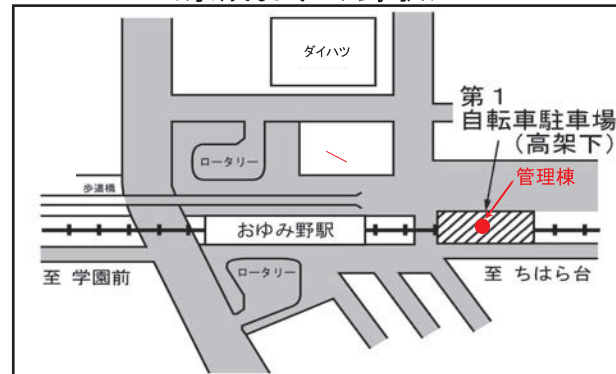

<京成みどり台駅> 自転車のみ

追加受付（二次募集）は西千葉駅第1自転車駐車場管理棟（19ページ）で受け付けます。

<京成大森台駅>

<京成おゆみ野駅>

<モノレール千城台駅>

<京成千葉寺駅>

<京成学園前駅>

追加受付（二次募集）は京成おゆみ野駅第1自転車駐車場管理棟（右図参照）で受け付けます。

<モノレールスポーツセンター駅>

※ 図に示している自転車駐車場の位置や放置禁止範囲は概ねの位置・範囲となります。

※ 放置禁止区域については、今後、拡大する場合があります。

<凡 例>  指定自転車駐車場  放置禁止区域  管理棟