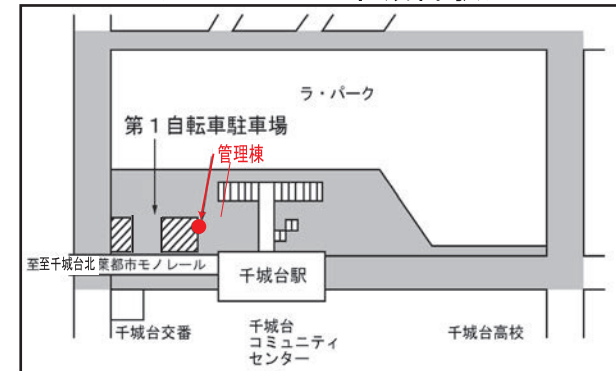

<京成みどり台駅> 自転車のみ

追加受付（二次募集）は西千葉駅第1自転車駐車場管理棟（19ページ）で受け付けます。

<京成大森台駅>

<京成おゆみ野駅>

<モノレール千城台駅>

<京成千葉寺駅>

<京成学園前駅>

追加受付（二次募集）は京成おゆみ野駅第1自転車駐車場管理棟（右図参照）で受け付けます。

<モノレールスポーツセンター駅>

※ 図に示している自転車駐車場の位置や放置禁止範囲は概ねの位置・範囲となります。

※ 放置禁止区域については、今後、拡大する場合があります。

<凡 例>  指定自転車駐車場  放置禁止区域  管理棟