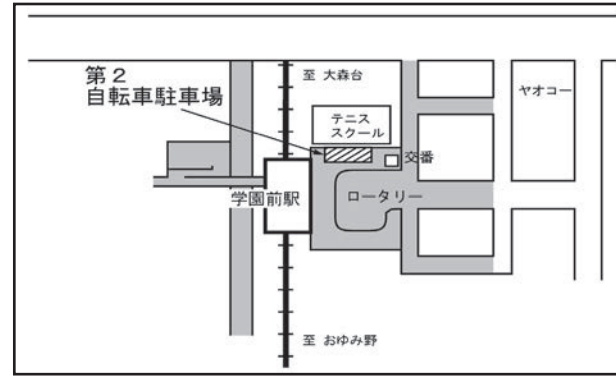

<京成みどり台駅> 自転車のみ

追加受付（二次募集）は西千葉駅第1自転車駐車場管理棟（19ページ）で受け付けます。

<京成大森台駅>

<京成おゆみ野駅>

<モノレール千城台駅>

<京成千葉寺駅>

<京成学園前駅>

追加受付（二次募集）は京成おゆみ野駅第1自転車駐車場管理棟（右図参照）で受け付けます。

<モノレールスポーツセンター駅>

※ 図に示している自転車駐車場の位置や放置禁止範囲は概ねの位置・範囲となります。

※ 放置禁止区域については、今後、拡大する場合があります。

<凡 例>  指定自転車駐車場  放置禁止区域  管理棟