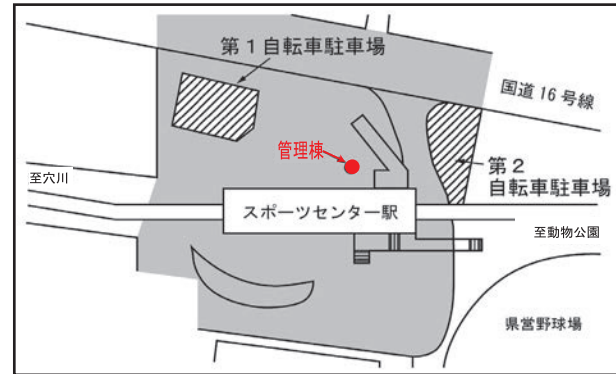

<京成みどり台駅> 自転車のみ

追加受付（二次募集）は西千葉駅第1自転車駐車場管理棟（19ページ）で受け付けます。

<京成大森台駅>

<京成おゆみ野駅>

<モノレール千城台駅>

<京成千葉寺駅>

<京成学園前駅>

追加受付（二次募集）は京成おゆみ野駅第1自転車駐車場管理棟（右図参照）で受け付けます。

<モノレールスポーツセンター駅>

※ 図に示している自転車駐車場の位置や放置禁止範囲は概ねの位置・範囲となります。

※ 放置禁止区域については、今後、拡大する場合があります。

<凡 例>  指定自転車駐車場  放置禁止区域  管理棟