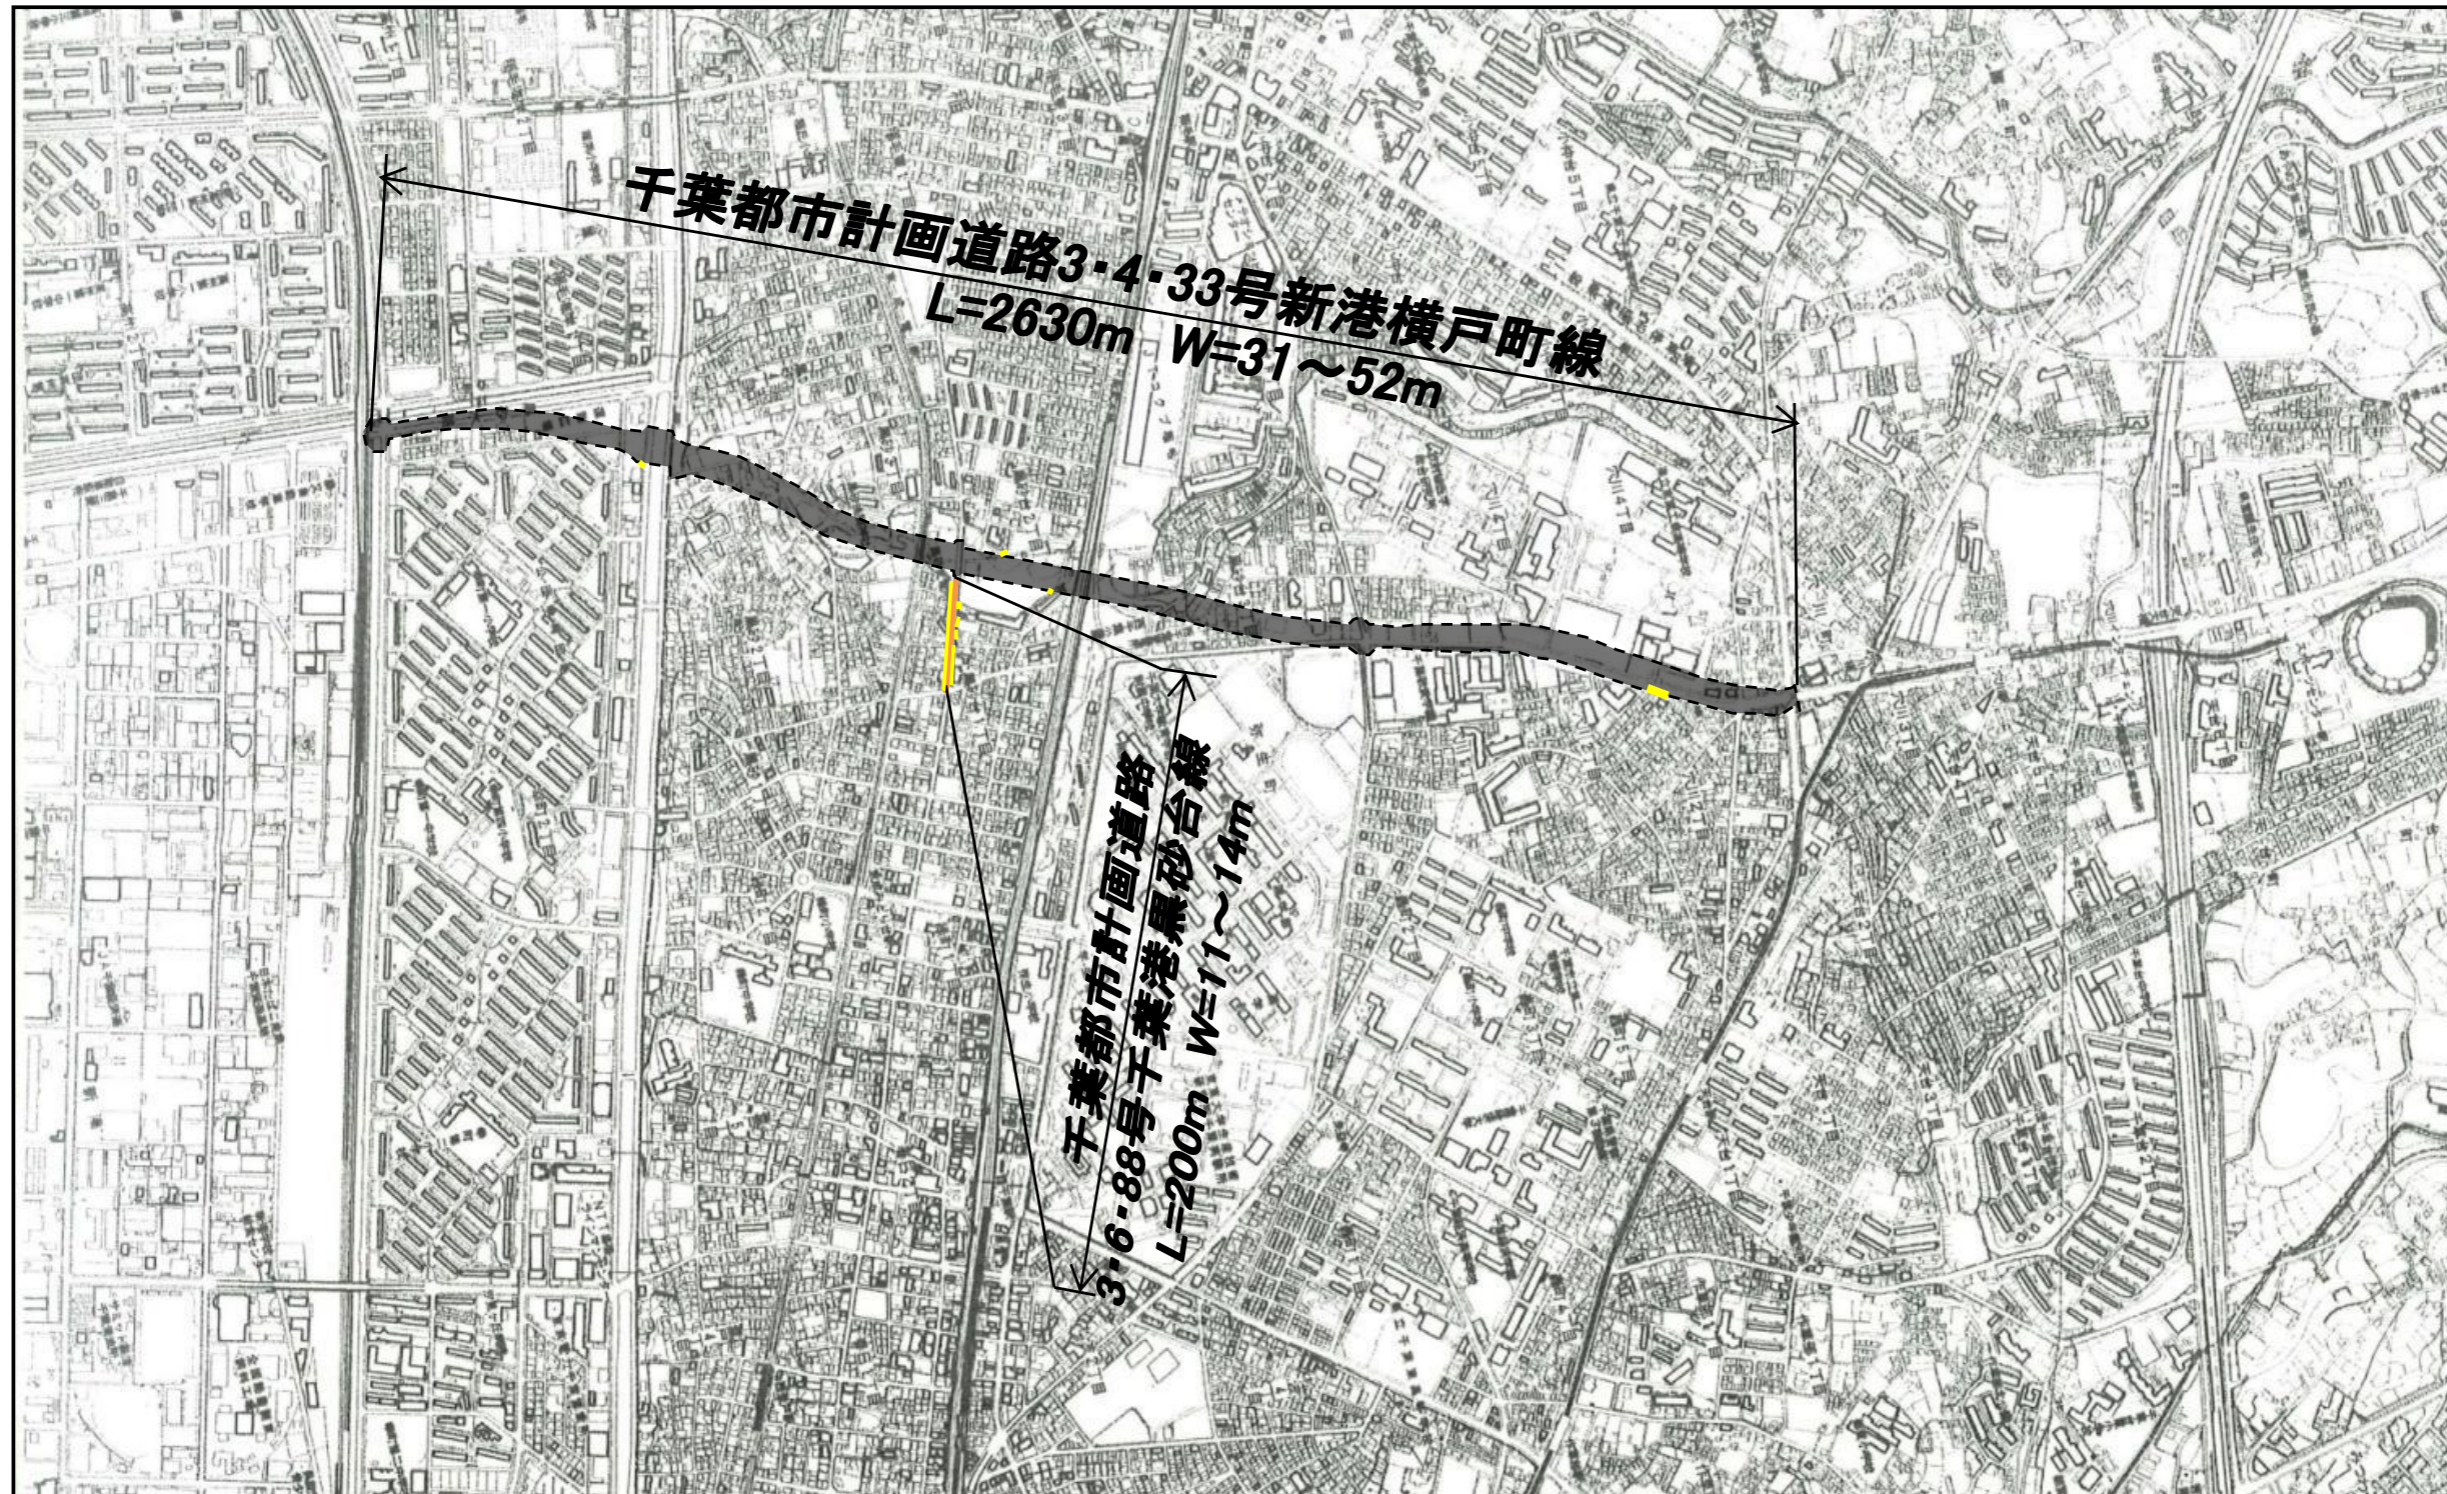

千葉都市計画道路 3・4・33号新港横戸町線 事業計画平面図  
 3・6・88号千葉港黒砂台線

平成8年8月20日  
 千葉県告示  
 第762号

凡例	令和元年度現在
<span style="display:inline-block; width:15px; height:15px; background-color:black;"></span>	工事完了
<span style="display:inline-block; width:15px; height:15px; background-color:orange;"></span>	現道
<span style="display:inline-block; width:15px; height:15px; background-color:yellow;"></span>	残事業