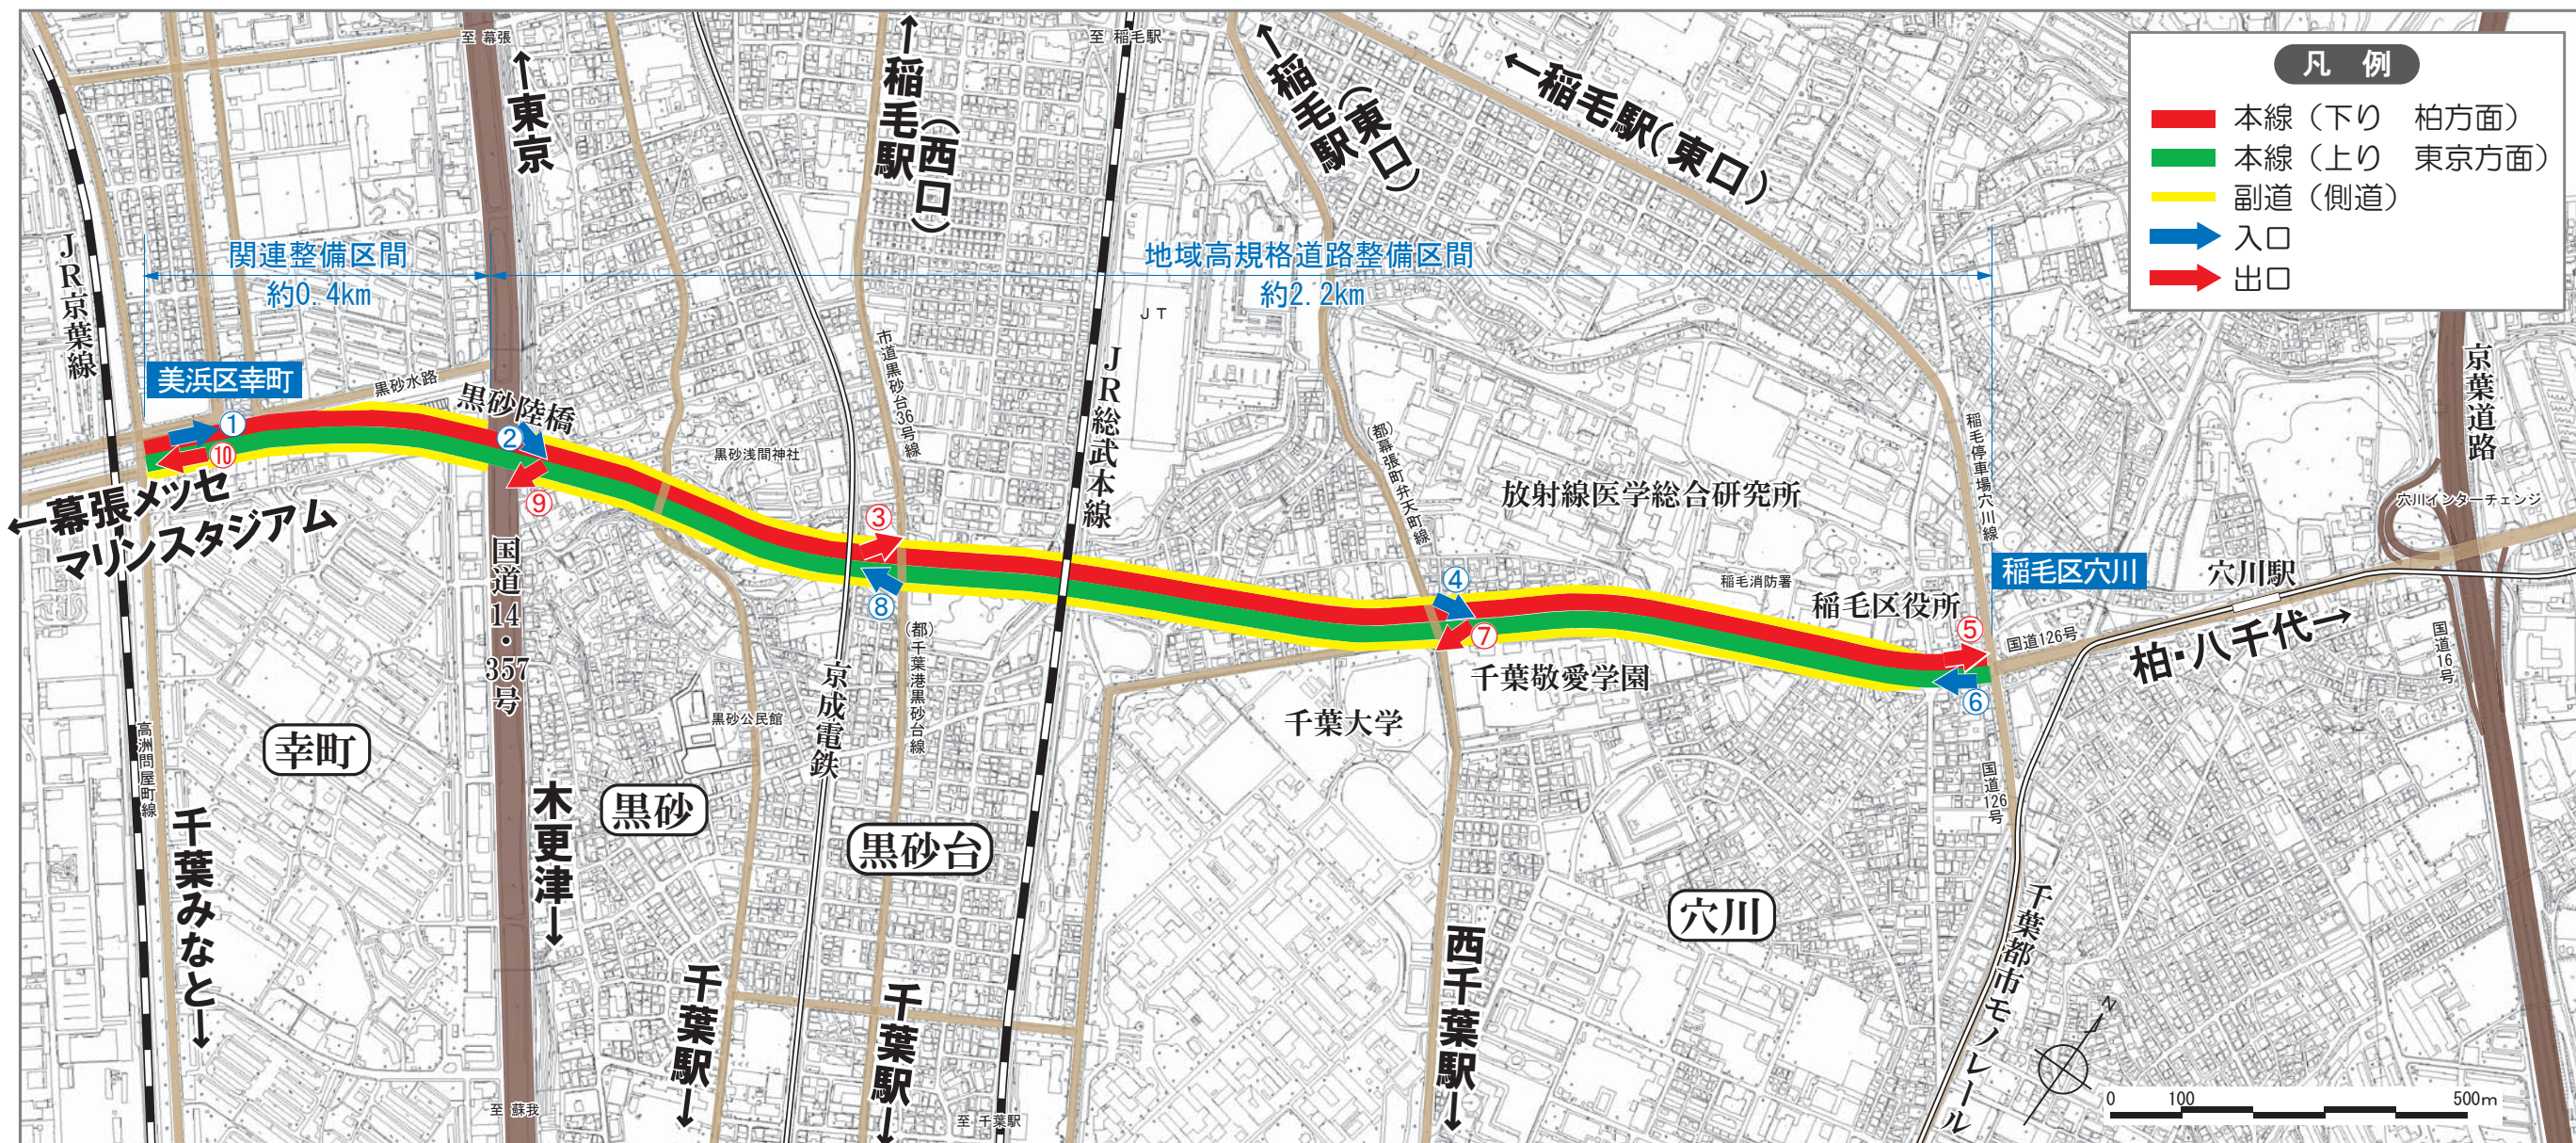

人と環境にやさしい 新港横戸町線 (幸町～穴川区間)

幸町から穴川方面への状況

※平成23年4月供用予定

*CGによるイメージです。

穴川から幸町方面への状況

※平成23年4月供用予定