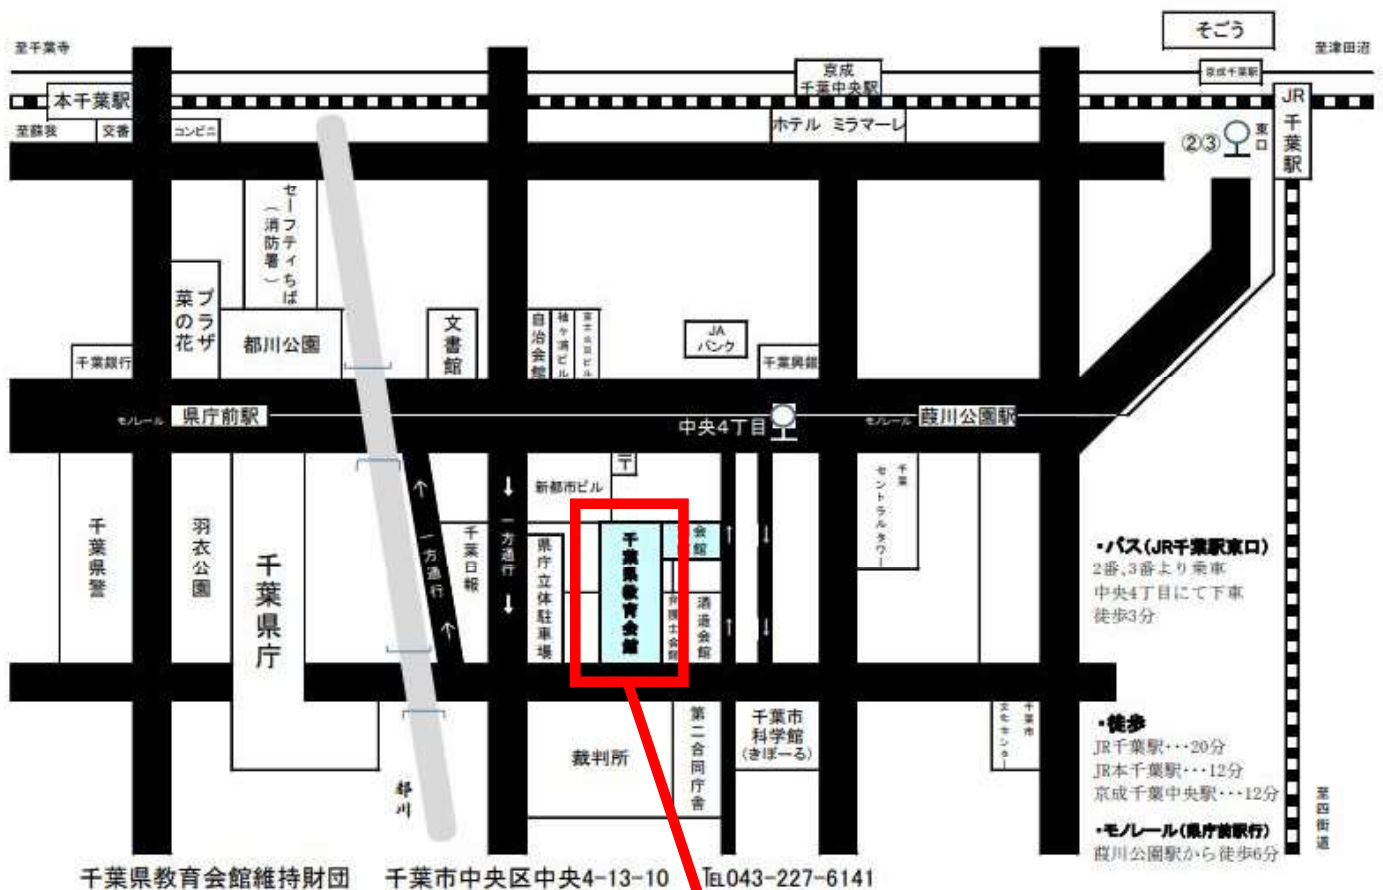

第1クール会場 市川市文化会館

会場：大会議室

千葉県市川市大和田1-1-5

・アクセス

総武線本八幡駅南口より徒歩10分

京成線八幡駅より徒歩15分

都営新宿線本八幡駅A3出口より徒歩10分

行徳方面からお越しの方は、本八幡駅行のバス「文化会館前」下車

第2・3クール研修会場 千葉県教育会館

第2クール会場：303会議室

第3クール会場：203会議室

千葉県千葉市中央区中央4-13-10

・アクセス

<徒歩>

JR千葉駅・・・20分

JR本千葉駅・・・12分

京成千葉中央駅・・・12分

<バス> (JR千葉駅東口)

2番、3番より乗車

中央4丁目にて下車 徒歩3分

第4クール研修会場 成田国際文化会館

会場：小ホール

千葉県成田市土屋303

・アクセス