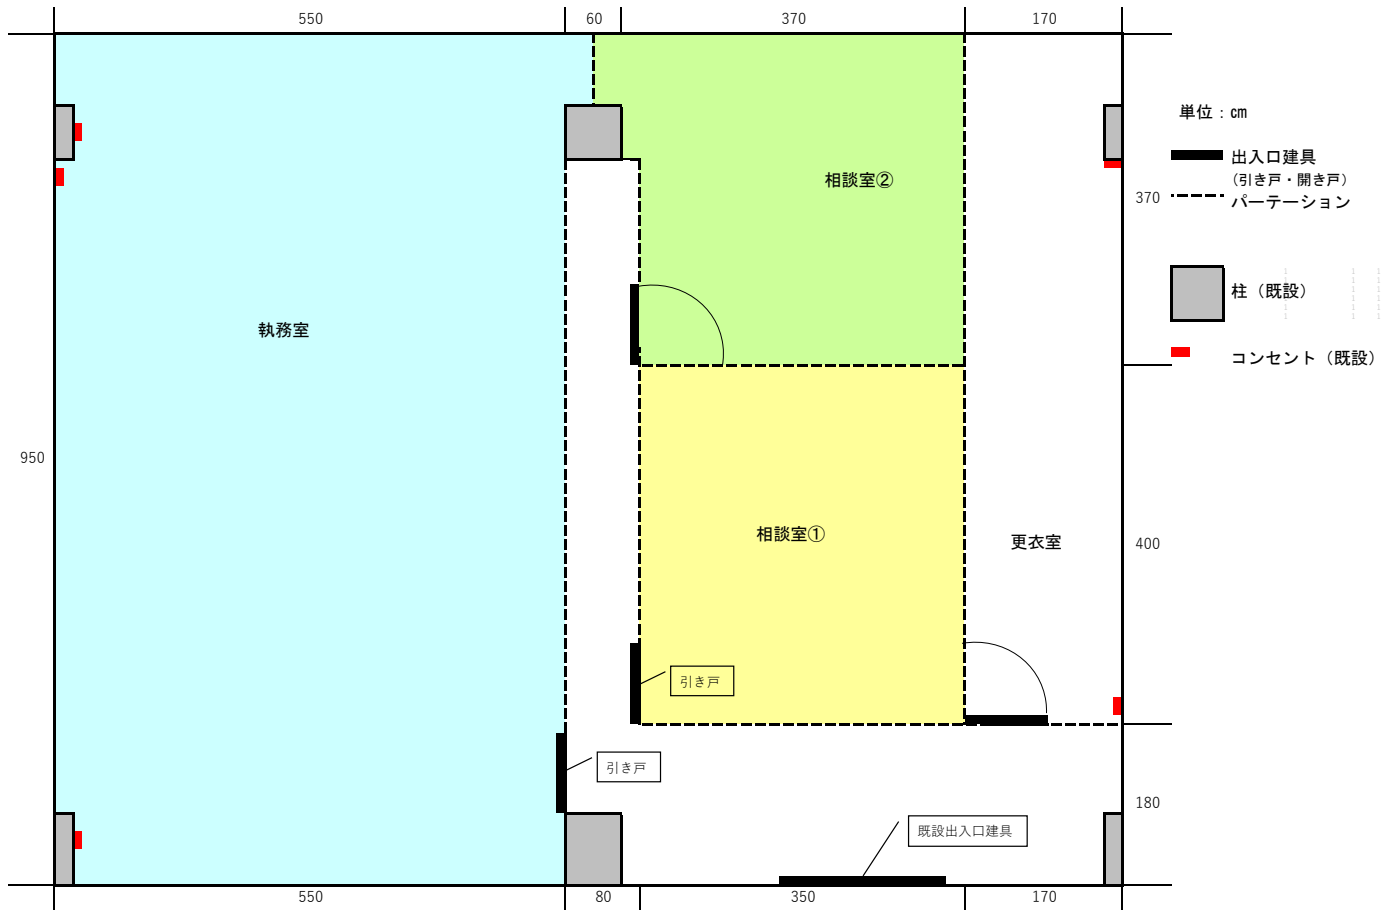

青少年サポートセンター移転先室内パーテーション設置修繕 図面

場所：千葉市中央区中央4-13-10 千葉県教育会館本館7階

窓側

廊下側

修繕内容

千葉県教育会館7階の1室にパーテーション、部屋出入口建具を設置し、執務室・相談室①・相談室②・更衣室に区分けする修繕です。

室内にあらかじめ設置されている空調機、電灯、コンセント等設備はそのまま使用します。