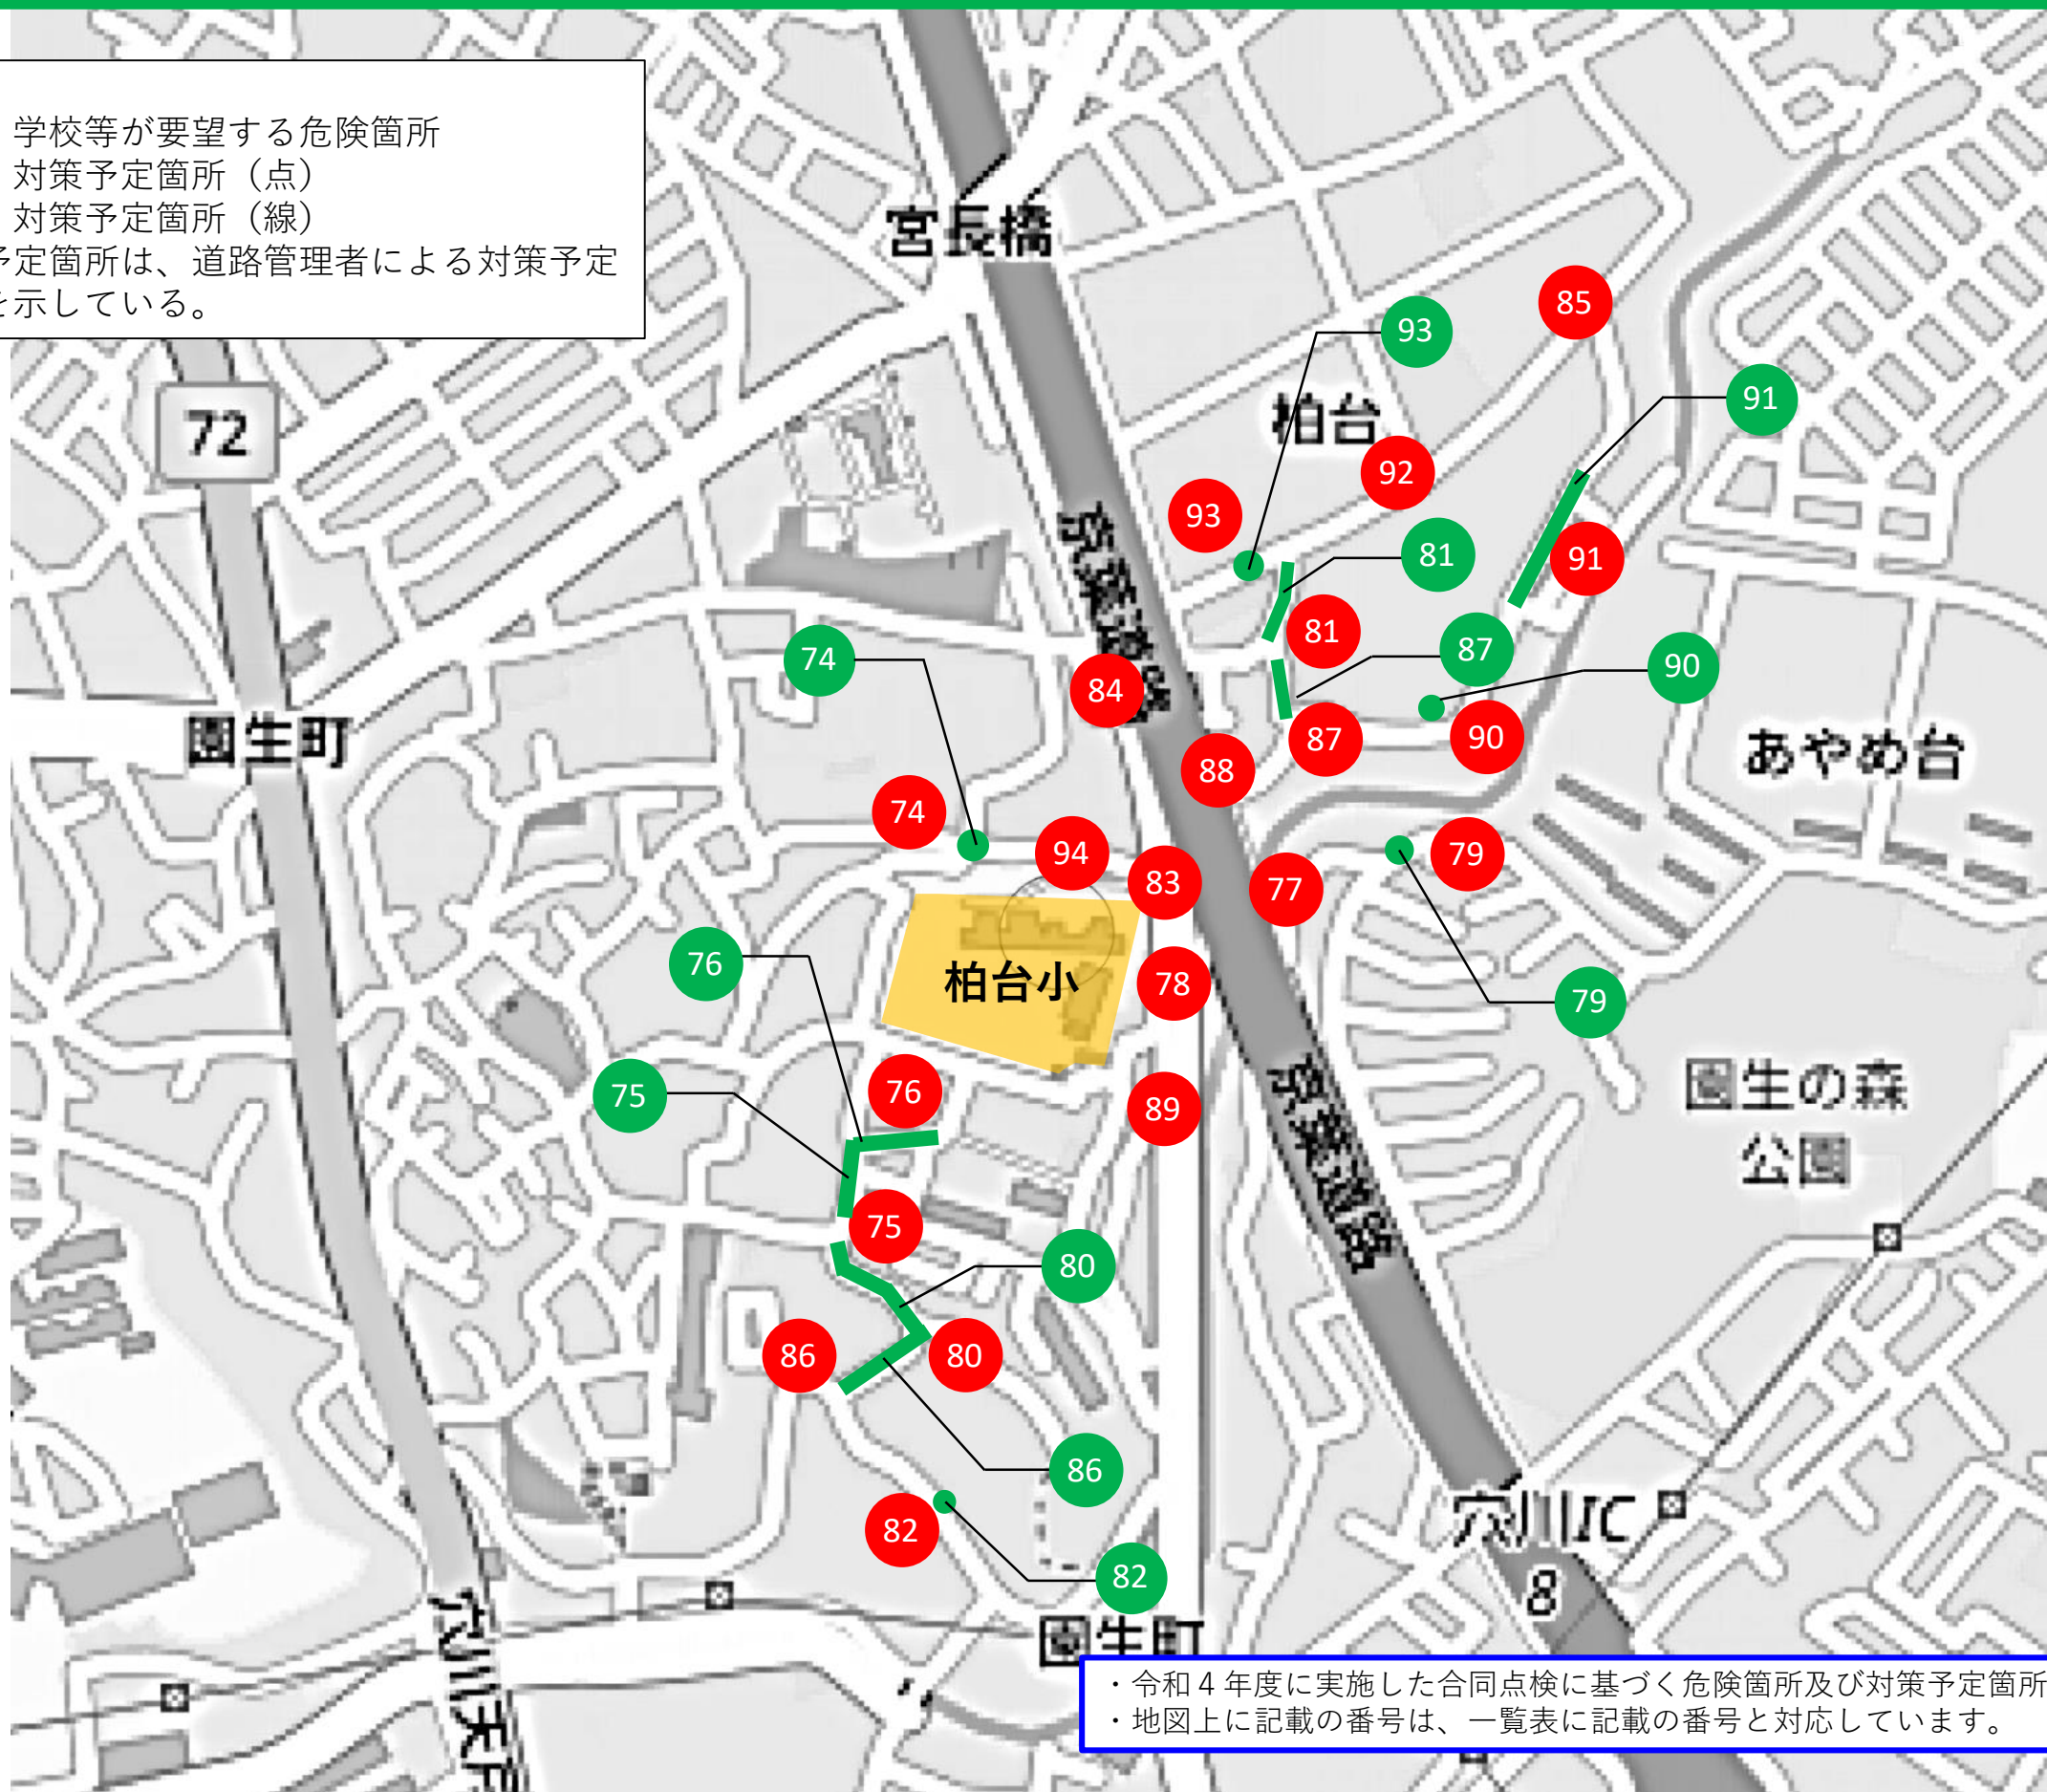

6 9 千葉市 稲毛区 柏台小学校校区 通学路安全対策予定箇所図

【凡例】
 ● : 学校等が要望する危険箇所
 ● : 対策予定箇所 (点)
 — : 対策予定箇所 (線)
 ※対策予定箇所は、道路管理者による対策予定箇所を示している。

・令和4年度に実施した合同点検に基づく危険箇所及び対策予定箇所を示しています。
 ・地図上に記載の番号は、一覧表に記載の番号と対応しています。