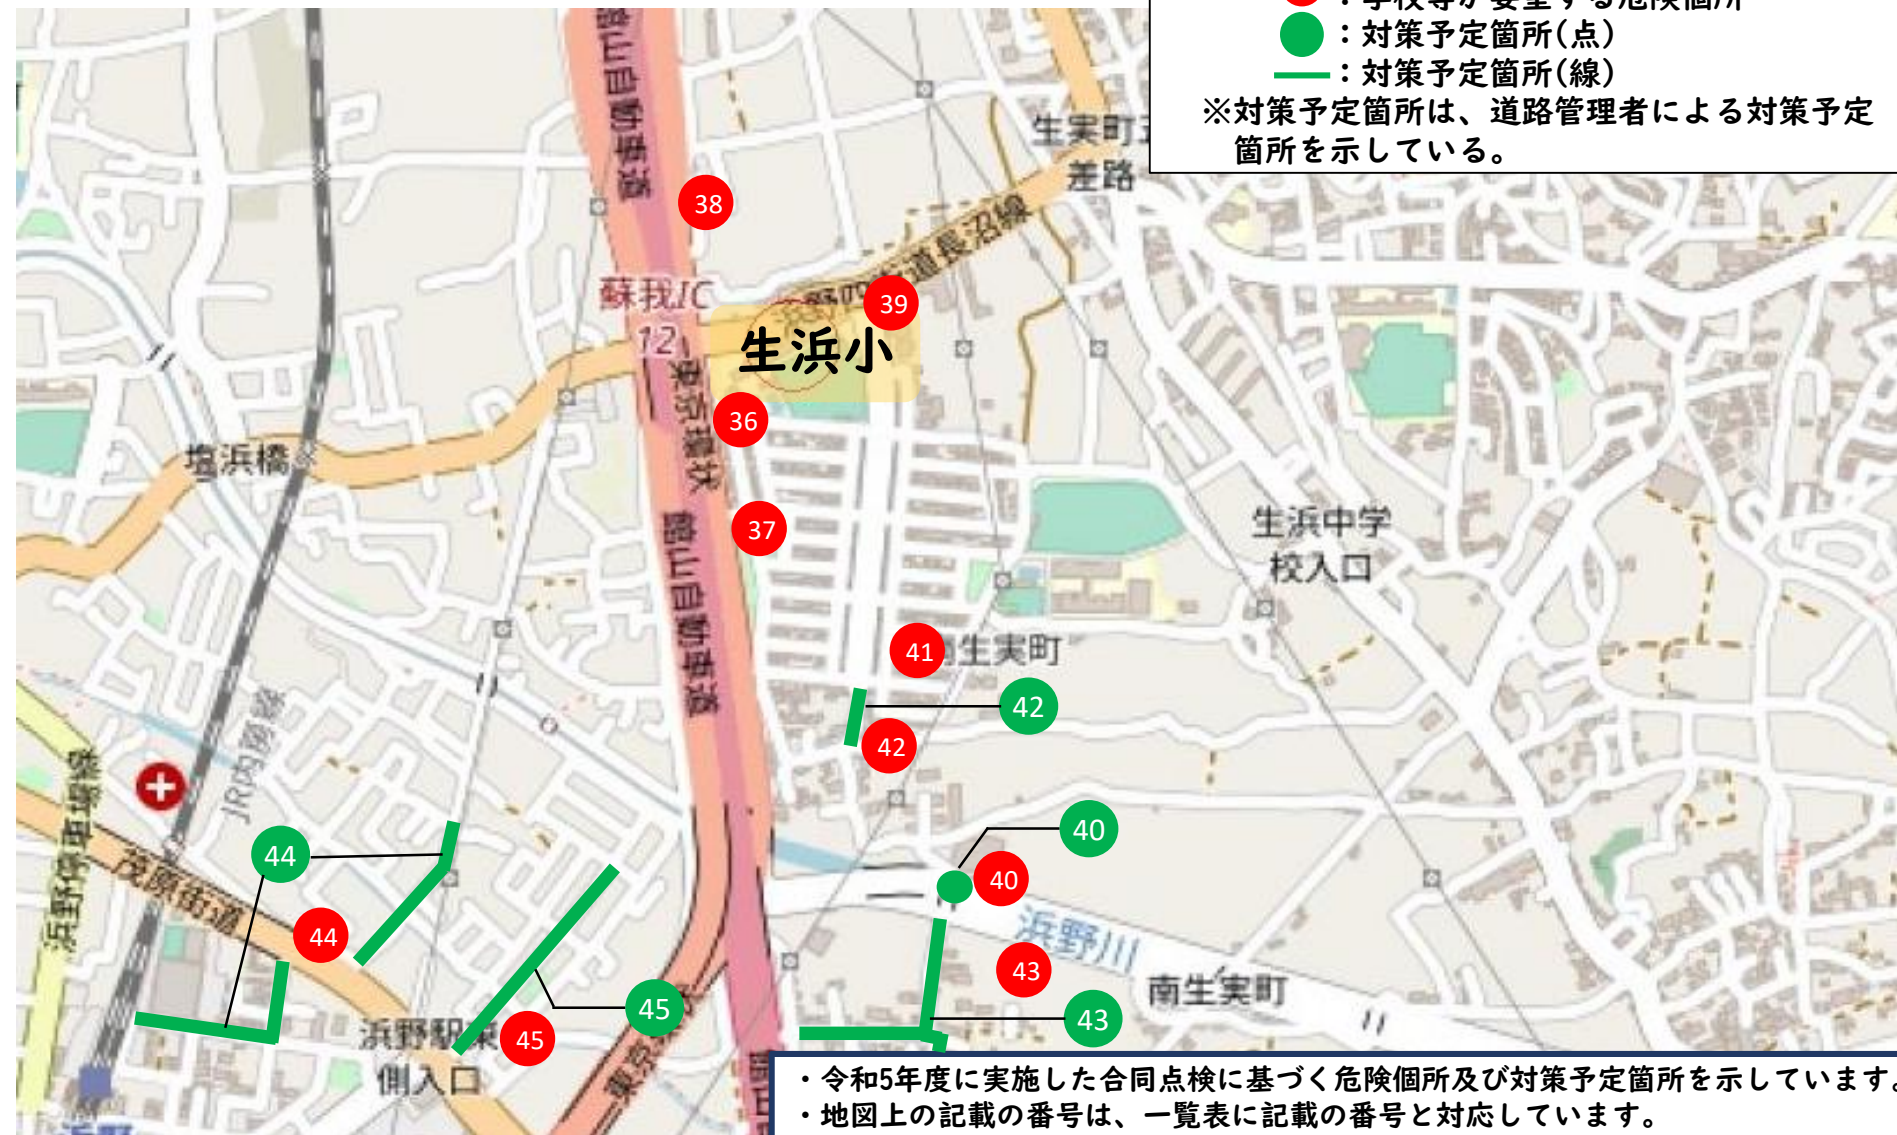

24 千葉市 中央区 生浜小学校校区 通学路安全対策予定箇所図

【凡例】

- : 学校等が要望する危険箇所
- : 対策予定箇所(点)
- : 対策予定箇所(線)

※対策予定箇所は、道路管理者による対策予定箇所を示している。

- ・令和5年度に実施した合同点検に基づく危険箇所及び対策予定箇所を示しています。
- ・地図上の記載の番号は、一覧表に記載の番号と対応しています。

24 千葉市 中央区 生浜小学校校区 通学路安全対策予定箇所図

【凡例】

- : 学校等が要望する危険箇所
- : 対策予定箇所(点)
- : 対策予定箇所(線)

※対策予定箇所は、道路管理者による対策予定箇所を示している。

- ・令和5年度に実施した合同点検に基づく危険箇所及び対策予定箇所を示しています。
- ・地図上の記載の番号は、一覧表に記載の番号と対応しています。