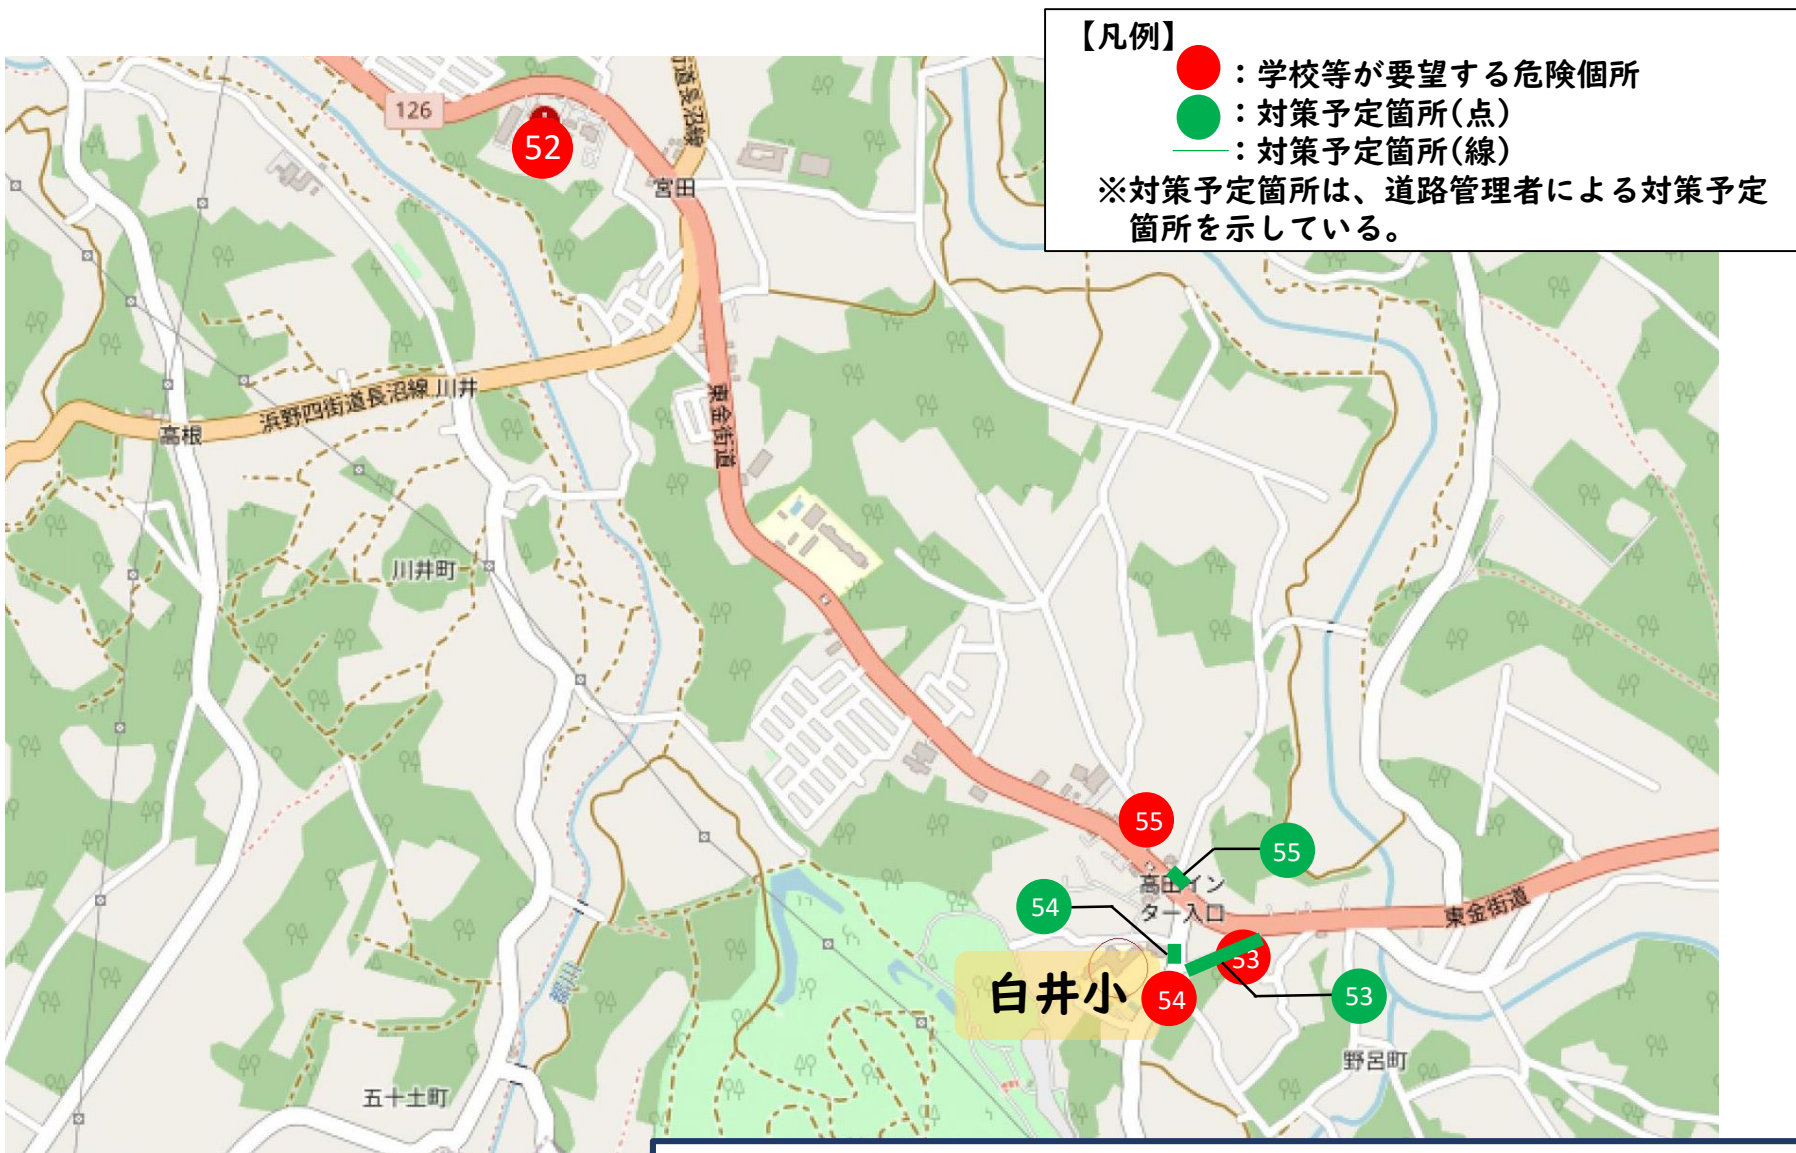

31 千葉市 若葉区 白井小学校校区 通学路安全対策予定箇所図

・令和5年度に実施した合同点検に基づく危険箇所及び対策予定箇所を示しています。
・地図上の記載の番号は、一覧表に記載の番号と対応しています。