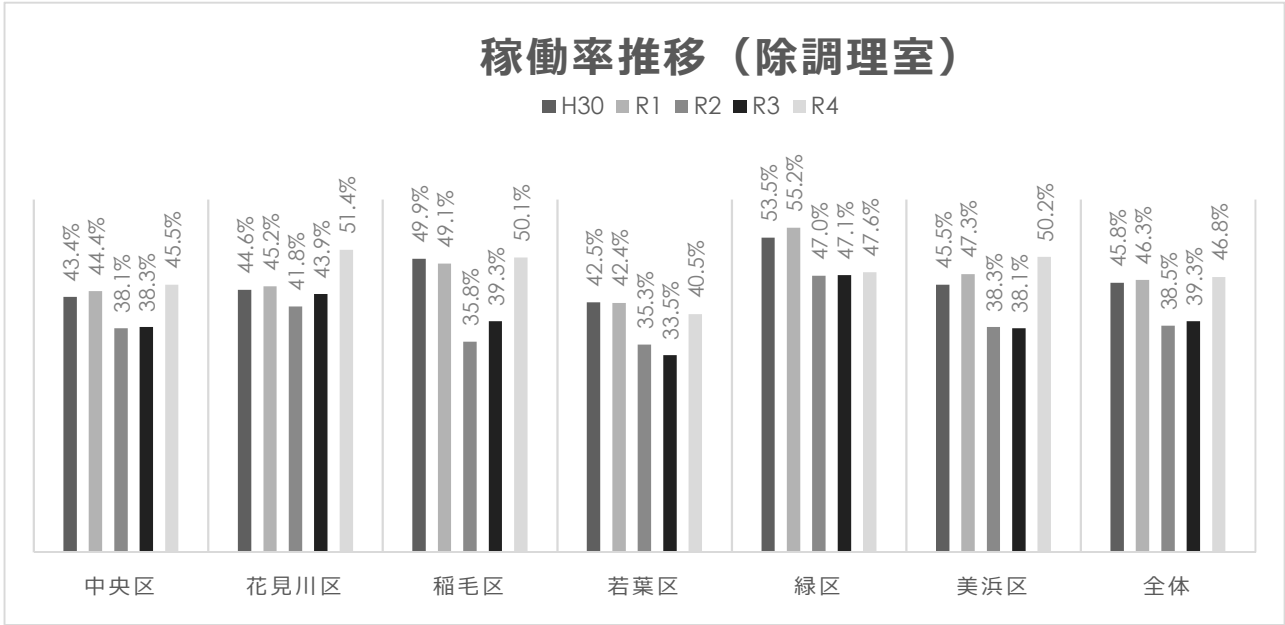

区	施設名	合計						前年度合計					
		開館 日数	利用 人数	利用人数内訳 (人)			延利用 回数	開館 日数	利用 人数	利用人数内訳 (人)			延利用 回数
				主催 事業等	貸出 社教団体	貸出 その他				主催 事業等	貸出 社教団体	貸出 その他	
中央区	松ヶ丘	359	21,022	533	15,101	5,388	3,971	359	18,973	495	13,520	4,958	3,750
	生浜	359	15,351	827	9,337	5,187	1,941	359	13,694	577	8,342	4,775	1,638
	新宿	359	22,984	891	18,719	3,374	3,201	359	18,762	511	15,781	2,470	2,659
	宮崎	357	19,808	1,084	13,930	4,794	2,311	359	17,098	794	12,345	3,959	2,789
	葛城	359	5,783	452	4,247	1,084	1,551	359	5,277	485	3,874	918	1,075
	末広	359	10,070	472	8,035	1,563	1,879	359	9,503	386	7,855	1,262	1,598
	椿森	359	7,452	926	4,361	2,165	1,267	358	5,701	651	3,792	1,258	989
	川戸	359	7,727	604	5,145	1,978	1,329	359	6,776	547	4,717	1,512	1,022
	星久喜	359	9,938	1,129	5,845	2,964	1,276	359	9,166	1,071	5,511	2,584	982
中央区計	—	120,135	6,918	84,720	28,497	18,726	—	104,950	5,517	75,737	23,696	16,502	
花見川区	幕張	359	37,658	4,110	24,837	8,711	4,851	358	27,112	1,563	20,648	4,901	3,944
	花園	359	24,882	772	17,775	6,335	2,846	358	22,513	1,900	16,876	3,737	2,498
	犢橋	359	9,133	603	7,002	1,528	1,997	359	9,477	440	7,123	1,914	1,770
	検見川	359	15,311	1,062	9,870	4,379	2,334	359	12,487	299	9,292	2,896	2,018
	花見川	359	16,335	735	12,925	2,675	2,341	359	14,407	591	11,306	2,510	1,867
	さつきが丘	359	11,212	996	6,374	3,842	1,727	359	8,978	358	6,374	2,246	1,278
	こてはし台	359	12,258	747	9,478	2,033	1,970	359	12,001	840	9,699	1,462	1,689
	長作	359	6,086	235	4,617	1,234	1,362	359	5,523	137	4,246	1,140	1,878
	朝日ヶ丘	359	17,292	624	13,331	3,337	2,014	359	14,089	534	11,501	2,054	1,704
	幕張本郷	359	15,386	552	12,785	2,049	2,031	358	13,744	329	11,793	1,622	1,841
花見川区計	—	165,553	10,436	118,994	36,123	23,473	—	140,331	6,991	108,858	24,482	20,487	
稲毛区	小中台	359	38,903	6,592	29,560	2,751	4,077	358	31,637	2,766	24,965	3,906	3,469
	黒砂	359	20,574	1,175	15,366	4,033	2,596	359	16,840	1,129	12,733	2,978	2,175
	轟	359	29,987	4,043	23,016	2,928	3,058	359	24,202	1,368	20,378	2,456	2,628
	稲毛	359	15,072	753	11,448	2,871	2,187	359	11,705	381	9,756	1,568	1,657
	千草台	359	12,191	546	9,784	1,861	1,658	359	11,207	385	9,389	1,433	1,544
	草野	359	9,616	716	5,986	2,914	1,330	359	8,853	477	5,350	3,026	1,095
	山王	359	9,747	1,191	7,002	1,554	1,516	359	6,587	264	4,786	1,537	1,028
	都賀	359	11,140	867	7,881	2,392	1,039	359	8,287	428	6,715	1,144	861
	緑が丘	359	11,189	1,041	7,459	2,689	1,211	359	8,501	272	6,412	1,817	1,041
稲毛区計	—	158,419	16,924	117,502	23,993	18,672	—	127,819	7,470	100,484	19,865	15,498	
若葉区	千城台	359	27,978	1,043	18,242	8,693	3,459	359	24,191	879	16,700	6,612	2,900
	更科	359	15,109	271	5,881	8,957	1,867	359	13,325	33	5,800	7,492	1,897
	白井	359	11,526	219	8,421	2,886	1,543	359	10,858	148	8,438	2,272	1,516
	加曽利	359	9,075	444	7,608	1,023	1,406	359	8,482	363	7,347	772	1,148
	大宮	359	14,230	675	11,390	2,165	1,659	359	13,075	136	11,428	1,511	1,383
	みつわ台	359	22,146	2,387	11,837	7,922	2,265	359	16,974	1,504	10,377	5,093	1,818
	若松	359	8,648	1,042	5,944	1,662	1,128	359	7,700	785	5,820	1,095	954
	桜木	359	12,231	399	9,760	2,072	1,756	359	10,730	274	8,841	1,615	1,558
若葉区計	—	120,943	6,480	79,083	35,380	15,083	—	105,335	4,122	74,751	26,462	13,174	
緑区	菅田	359	25,920	988	20,794	4,138	3,243	359	21,652	891	18,785	1,976	2,806
	椎名	359	5,515	478	2,728	2,309	899	87	664	0	392	272	104
	土気	359	17,551	1,095	12,449	4,007	1,956	359	13,812	1,122	9,637	3,053	1,609
	越智	359	12,315	1,207	10,271	837	1,805	359	10,578	680	9,186	712	1,483
	おゆみ野	358	29,961	3,243	22,158	4,560	4,317	359	28,186	1,195	22,569	4,422	4,227
緑区計	—	91,262	7,011	68,400	15,851	12,220	—	74,892	3,888	60,569	10,435	10,229	
美浜区	稲浜	359	13,793	901	8,837	4,055	1,966	359	11,913	730	7,864	3,319	1,788
	幕張西	359	15,528	569	11,062	3,897	3,058	359	15,405	492	12,488	2,425	2,009
	磯辺	359	10,734	408	9,092	1,234	1,841	331	8,602	438	7,551	613	1,407
	幸町	359	10,326	401	7,791	2,134	1,511	359	8,394	336	7,018	1,040	1,240
	高浜	359	14,390	1,349	11,444	1,597	2,043	359	12,838	1,300	10,468	1,070	1,897
	打瀬	358	30,462	1,508	22,825	6,129	2,818	359	24,145	900	19,636	3,609	2,334
美浜区計	—	95,233	5,136	71,051	19,046	13,237	—	81,297	4,196	65,025	12,076	10,675	
合計	—	751,545	52,905	539,750	158,890	101,411	—	634,624	32,184	485,424	117,016	86,565	

(2) 公民館稼働率 (単位：%)