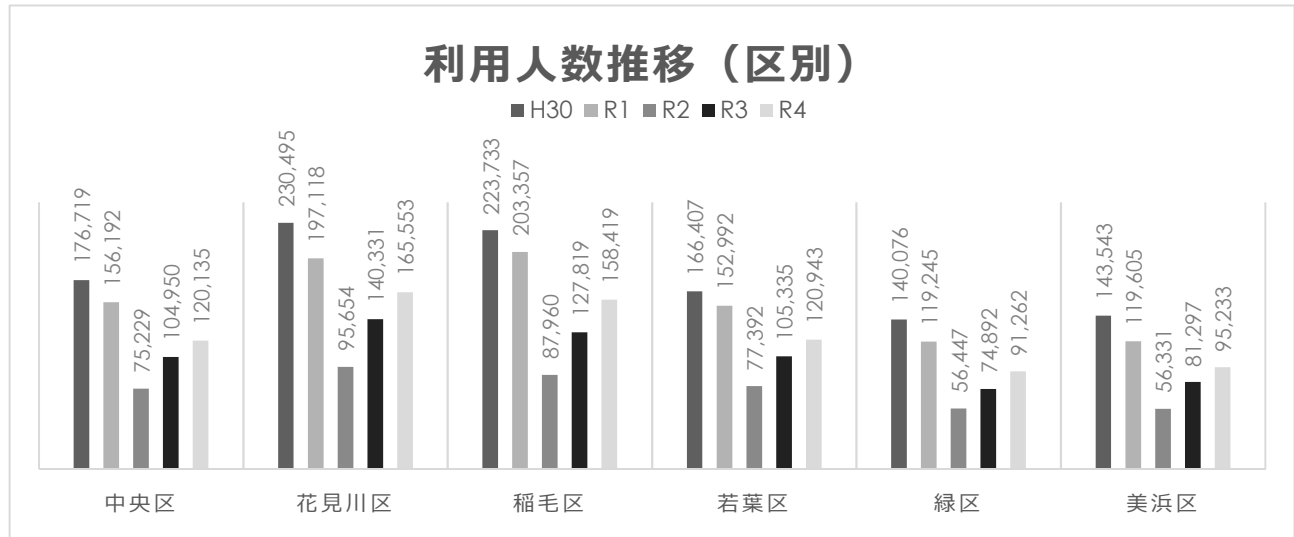

第3章 管理施設の利用状況に関する事項

1 利用者数・利用状況

(1) 利用者数、延べ利用回数

※下記の日程について休館等の措置を講じた。

(1) 椎名公民館 大雨に伴う土砂崩れにより、令和元年 10 月 26 日から令和4年1月3日まで休館

(2) 全館 新型コロナウイルス感染症拡大防止に伴い開館日・開館時間の変更を行った。

・令和2年4月1日～7月15日の間、調理室を利用停止。

・令和2年4月4、5日を休館、6、7日を午後 5 時閉館とした。

・令和2年4月8日～5月26 日の間、全館休館。

・令和3年1月8 日～3月21日の間、夜間利用を停止するとともに午後5時30分閉館とした。

・令和3年3月23日(22 日は全館休館日)から令和4年9月30日の間、午後 8 時閉館とした。