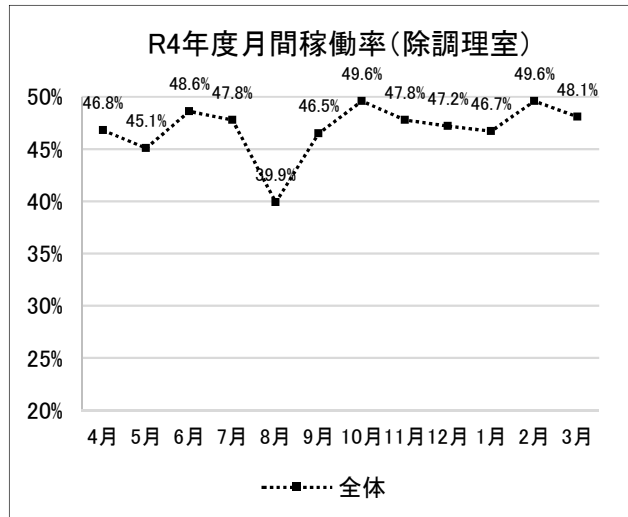

区	施設名	合計						前年度合計					
		開館 日数	利用 人数	利用人数内訳 (人)			延利用 回数	開館 日数	利用 人数	利用人数内訳 (人)			延利用 回数
				主催 事業等	貸出 社教団体	貸出 その他				主催 事業等	貸出 社教団体	貸出 その他	
中央区	松ヶ丘	359	21,022	533	15,101	5,388	3,971	359	18,973	495	13,520	4,958	3,750
	生浜	359	15,351	827	9,337	5,187	1,941	359	13,694	577	8,342	4,775	1,638
	新宿	359	22,984	891	18,719	3,374	3,201	359	18,762	511	15,781	2,470	2,659
	宮崎	357	19,808	1,084	13,930	4,794	2,311	359	17,098	794	12,345	3,959	2,789
	葛城	359	5,783	452	4,247	1,084	1,551	359	5,277	485	3,874	918	1,075
	末広	359	10,070	472	8,035	1,563	1,879	359	9,503	386	7,855	1,262	1,598
	椿森	359	7,452	926	4,361	2,165	1,267	358	5,701	651	3,792	1,258	989
	川戸	359	7,727	604	5,145	1,978	1,329	359	6,776	547	4,717	1,512	1,022
	星久喜	359	9,938	1,129	5,845	2,964	1,276	359	9,166	1,071	5,511	2,584	982
中央区計	—	120,135	6,918	84,720	28,497	18,726	—	104,950	5,517	75,737	23,696	16,502	
花見川区	幕張	359	37,658	4,110	24,837	8,711	4,851	358	27,112	1,563	20,648	4,901	3,944
	花園	359	24,882	772	17,775	6,335	2,846	358	22,513	1,900	16,876	3,737	2,498
	犢橋	359	9,133	603	7,002	1,528	1,997	359	9,477	440	7,123	1,914	1,770
	検見川	359	15,311	1,062	9,870	4,379	2,334	359	12,487	299	9,292	2,896	2,018
	花見川	359	16,335	735	12,925	2,675	2,341	359	14,407	591	11,306	2,510	1,867
	さつきが丘	359	11,212	996	6,374	3,842	1,727	359	8,978	358	6,374	2,246	1,278
	こてはし台	359	12,258	747	9,478	2,033	1,970	359	12,001	840	9,699	1,462	1,689
	長作	359	6,086	235	4,617	1,234	1,362	359	5,523	137	4,246	1,140	1,878
	朝日ヶ丘	359	17,292	624	13,331	3,337	2,014	359	14,089	534	11,501	2,054	1,704
	幕張本郷	359	15,386	552	12,785	2,049	2,031	358	13,744	329	11,793	1,622	1,841
花見川区計	—	165,553	10,436	118,994	36,123	23,473	—	140,331	6,991	108,858	24,482	20,487	
稲毛区	小中台	359	38,903	6,592	29,560	2,751	4,077	358	31,637	2,766	24,965	3,906	3,469
	黒砂	359	20,574	1,175	15,366	4,033	2,596	359	16,840	1,129	12,733	2,978	2,175
	轟	359	29,987	4,043	23,016	2,928	3,058	359	24,202	1,368	20,378	2,456	2,628
	稲毛	359	15,072	753	11,448	2,871	2,187	359	11,705	381	9,756	1,568	1,657
	千草台	359	12,191	546	9,784	1,861	1,658	359	11,207	385	9,389	1,433	1,544
	草野	359	9,616	716	5,986	2,914	1,330	359	8,853	477	5,350	3,026	1,095
	山王	359	9,747	1,191	7,002	1,554	1,516	359	6,587	264	4,786	1,537	1,028
	都賀	359	11,140	867	7,881	2,392	1,039	359	8,287	428	6,715	1,144	861
	緑が丘	359	11,189	1,041	7,459	2,689	1,211	359	8,501	272	6,412	1,817	1,041
稲毛区計	—	158,419	16,924	117,502	23,993	18,672	—	127,819	7,470	100,484	19,865	15,498	
若葉区	千城台	359	27,978	1,043	18,242	8,693	3,459	359	24,191	879	16,700	6,612	2,900
	更科	359	15,109	271	5,881	8,957	1,867	359	13,325	33	5,800	7,492	1,897
	白井	359	11,526	219	8,421	2,886	1,543	359	10,858	148	8,438	2,272	1,516
	加曽利	359	9,075	444	7,608	1,023	1,406	359	8,482	363	7,347	772	1,148
	大宮	359	14,230	675	11,390	2,165	1,659	359	13,075	136	11,428	1,511	1,383
	みつわ台	359	22,146	2,387	11,837	7,922	2,265	359	16,974	1,504	10,377	5,093	1,818
	若松	359	8,648	1,042	5,944	1,662	1,128	359	7,700	785	5,820	1,095	954
	桜木	359	12,231	399	9,760	2,072	1,756	359	10,730	274	8,841	1,615	1,558
若葉区計	—	120,943	6,480	79,083	35,380	15,083	—	105,335	4,122	74,751	26,462	13,174	
緑区	菅田	359	25,920	988	20,794	4,138	3,243	359	21,652	891	18,785	1,976	2,806
	椎名	359	5,515	478	2,728	2,309	899	87	664	0	392	272	104
	土気	359	17,551	1,095	12,449	4,007	1,956	359	13,812	1,122	9,637	3,053	1,609
	越智	359	12,315	1,207	10,271	837	1,805	359	10,578	680	9,186	712	1,483
	おゆみ野	358	29,961	3,243	22,158	4,560	4,317	359	28,186	1,195	22,569	4,422	4,227
緑区計	—	91,262	7,011	68,400	15,851	12,220	—	74,892	3,888	60,569	10,435	10,229	
美浜区	稲浜	359	13,793	901	8,837	4,055	1,966	359	11,913	730	7,864	3,319	1,788
	幕張西	359	15,528	569	11,062	3,897	3,058	359	15,405	492	12,488	2,425	2,009
	磯辺	359	10,734	408	9,092	1,234	1,841	331	8,602	438	7,551	613	1,407
	幸町	359	10,326	401	7,791	2,134	1,511	359	8,394	336	7,018	1,040	1,240
	高浜	359	14,390	1,349	11,444	1,597	2,043	359	12,838	1,300	10,468	1,070	1,897
	打瀬	358	30,462	1,508	22,825	6,129	2,818	359	24,145	900	19,636	3,609	2,334
美浜区計	—	95,233	5,136	71,051	19,046	13,237	—	81,297	4,196	65,025	12,076	10,675	
合計	—	751,545	52,905	539,750	158,890	101,411	—	634,624	32,184	485,424	117,016	86,565	

(2) 公民館稼働率 (単位：%)