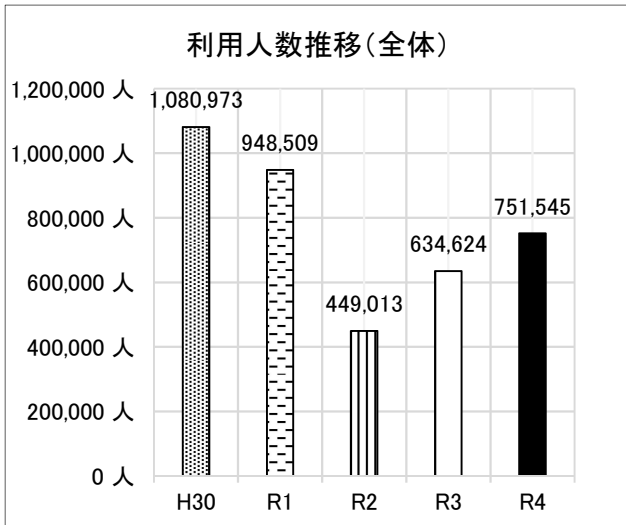

第3章 管理施設の利用状況に関する事項

1 利用者数・利用状況

(1) 利用者数、延べ利用回数

※下記の日程について休館等の措置を講じた。

(1) 椎名公民館 大雨に伴う土砂崩れにより、令和元年 10 月 26 日から令和4年1月3日まで休館

(2) 全館 新型コロナウイルス感染症拡大防止に伴い開館日・開館時間の変更を行った。

・令和2年4月1日～7月15日の間、調理室を利用停止。

・令和2年4月4、5日を休館、6、7日を午後 5 時閉館とした。

・令和2年4月8日～5月26 日の間、全館休館。

・令和3年1月8 日～3月21日の間、夜間利用を停止するとともに午後5時30分閉館とした。

・令和3年3月23日(22 日は全館休館日)から令和4年9月30日の間、午後 8 時閉館とした。