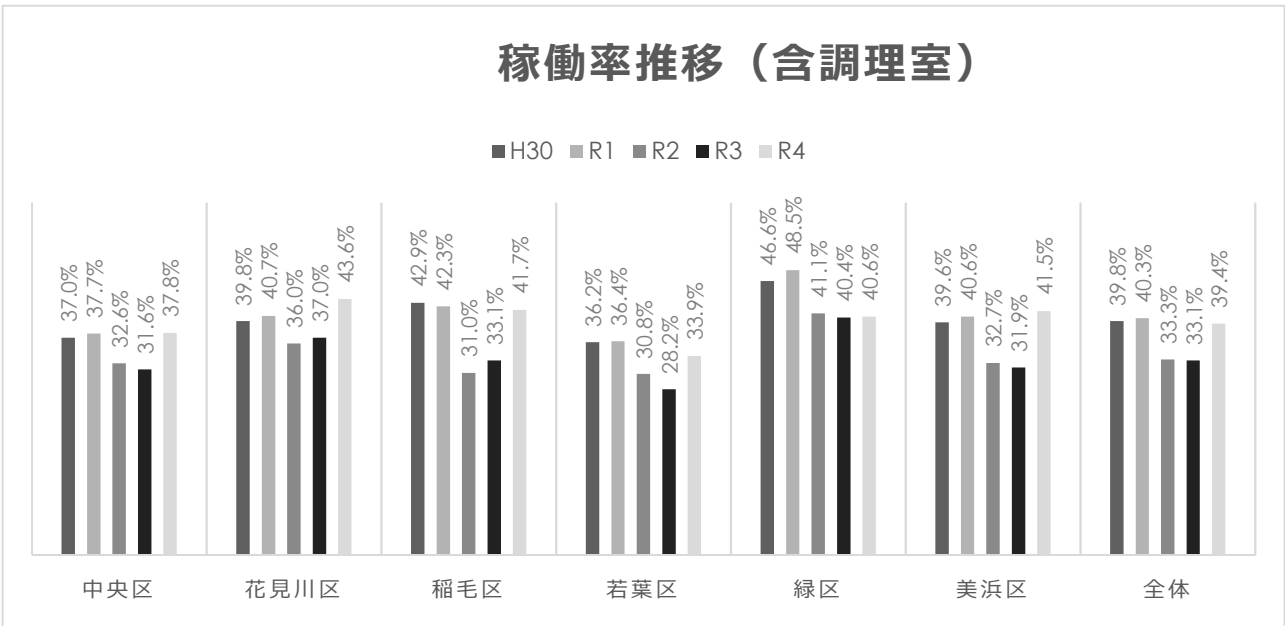

区	施設名	合計						前年度合計					
		開館 日数	利用 人数	利用人数内訳 (人)			延利用 回数	開館 日数	利用 人数	利用人数内訳 (人)			延利用 回数
				主催 事業等	貸出 社教団体	貸出 その他				主催 事業等	貸出 社教団体	貸出 その他	
中央区	松ヶ丘	359	21,022	533	15,101	5,388	3,971	359	18,973	495	13,520	4,958	3,750
	生浜	359	15,351	827	9,337	5,187	1,941	359	13,694	577	8,342	4,775	1,638
	新宿	359	22,984	891	18,719	3,374	3,201	359	18,762	511	15,781	2,470	2,659
	宮崎	357	19,808	1,084	13,930	4,794	2,311	359	17,098	794	12,345	3,959	2,789
	葛城	359	5,783	452	4,247	1,084	1,551	359	5,277	485	3,874	918	1,075
	末広	359	10,070	472	8,035	1,563	1,879	359	9,503	386	7,855	1,262	1,598
	椿森	359	7,452	926	4,361	2,165	1,267	358	5,701	651	3,792	1,258	989
	川戸	359	7,727	604	5,145	1,978	1,329	359	6,776	547	4,717	1,512	1,022
	星久喜	359	9,938	1,129	5,845	2,964	1,276	359	9,166	1,071	5,511	2,584	982
中央区計	—	120,135	6,918	84,720	28,497	18,726	—	104,950	5,517	75,737	23,696	16,502	
花見川区	幕張	359	37,658	4,110	24,837	8,711	4,851	358	27,112	1,563	20,648	4,901	3,944
	花園	359	24,882	772	17,775	6,335	2,846	358	22,513	1,900	16,876	3,737	2,498
	犢橋	359	9,133	603	7,002	1,528	1,997	359	9,477	440	7,123	1,914	1,770
	検見川	359	15,311	1,062	9,870	4,379	2,334	359	12,487	299	9,292	2,896	2,018
	花見川	359	16,335	735	12,925	2,675	2,341	359	14,407	591	11,306	2,510	1,867
	さつきが丘	359	11,212	996	6,374	3,842	1,727	359	8,978	358	6,374	2,246	1,278
	こてはし台	359	12,258	747	9,478	2,033	1,970	359	12,001	840	9,699	1,462	1,689
	長作	359	6,086	235	4,617	1,234	1,362	359	5,523	137	4,246	1,140	1,878
	朝日ヶ丘	359	17,292	624	13,331	3,337	2,014	359	14,089	534	11,501	2,054	1,704
	幕張本郷	359	15,386	552	12,785	2,049	2,031	358	13,744	329	11,793	1,622	1,841
花見川区計	—	165,553	10,436	118,994	36,123	23,473	—	140,331	6,991	108,858	24,482	20,487	
稲毛区	小中台	359	38,903	6,592	29,560	2,751	4,077	358	31,637	2,766	24,965	3,906	3,469
	黒砂	359	20,574	1,175	15,366	4,033	2,596	359	16,840	1,129	12,733	2,978	2,175
	轟	359	29,987	4,043	23,016	2,928	3,058	359	24,202	1,368	20,378	2,456	2,628
	稲毛	359	15,072	753	11,448	2,871	2,187	359	11,705	381	9,756	1,568	1,657
	千草台	359	12,191	546	9,784	1,861	1,658	359	11,207	385	9,389	1,433	1,544
	草野	359	9,616	716	5,986	2,914	1,330	359	8,853	477	5,350	3,026	1,095
	山王	359	9,747	1,191	7,002	1,554	1,516	359	6,587	264	4,786	1,537	1,028
	都賀	359	11,140	867	7,881	2,392	1,039	359	8,287	428	6,715	1,144	861
	緑が丘	359	11,189	1,041	7,459	2,689	1,211	359	8,501	272	6,412	1,817	1,041
稲毛区計	—	158,419	16,924	117,502	23,993	18,672	—	127,819	7,470	100,484	19,865	15,498	
若葉区	千城台	359	27,978	1,043	18,242	8,693	3,459	359	24,191	879	16,700	6,612	2,900
	更科	359	15,109	271	5,881	8,957	1,867	359	13,325	33	5,800	7,492	1,897
	白井	359	11,526	219	8,421	2,886	1,543	359	10,858	148	8,438	2,272	1,516
	加曽利	359	9,075	444	7,608	1,023	1,406	359	8,482	363	7,347	772	1,148
	大宮	359	14,230	675	11,390	2,165	1,659	359	13,075	136	11,428	1,511	1,383
	みつわ台	359	22,146	2,387	11,837	7,922	2,265	359	16,974	1,504	10,377	5,093	1,818
	若松	359	8,648	1,042	5,944	1,662	1,128	359	7,700	785	5,820	1,095	954
	桜木	359	12,231	399	9,760	2,072	1,756	359	10,730	274	8,841	1,615	1,558
若葉区計	—	120,943	6,480	79,083	35,380	15,083	—	105,335	4,122	74,751	26,462	13,174	
緑区	菅田	359	25,920	988	20,794	4,138	3,243	359	21,652	891	18,785	1,976	2,806
	椎名	359	5,515	478	2,728	2,309	899	87	664	0	392	272	104
	土気	359	17,551	1,095	12,449	4,007	1,956	359	13,812	1,122	9,637	3,053	1,609
	越智	359	12,315	1,207	10,271	837	1,805	359	10,578	680	9,186	712	1,483
	おゆみ野	358	29,961	3,243	22,158	4,560	4,317	359	28,186	1,195	22,569	4,422	4,227
緑区計	—	91,262	7,011	68,400	15,851	12,220	—	74,892	3,888	60,569	10,435	10,229	
美浜区	稲浜	359	13,793	901	8,837	4,055	1,966	359	11,913	730	7,864	3,319	1,788
	幕張西	359	15,528	569	11,062	3,897	3,058	359	15,405	492	12,488	2,425	2,009
	磯辺	359	10,734	408	9,092	1,234	1,841	331	8,602	438	7,551	613	1,407
	幸町	359	10,326	401	7,791	2,134	1,511	359	8,394	336	7,018	1,040	1,240
	高浜	359	14,390	1,349	11,444	1,597	2,043	359	12,838	1,300	10,468	1,070	1,897
	打瀬	358	30,462	1,508	22,825	6,129	2,818	359	24,145	900	19,636	3,609	2,334
美浜区計	—	95,233	5,136	71,051	19,046	13,237	—	81,297	4,196	65,025	12,076	10,675	
合計	—	751,545	52,905	539,750	158,890	101,411	—	634,624	32,184	485,424	117,016	86,565	

(2) 公民館稼働率 (単位：%)