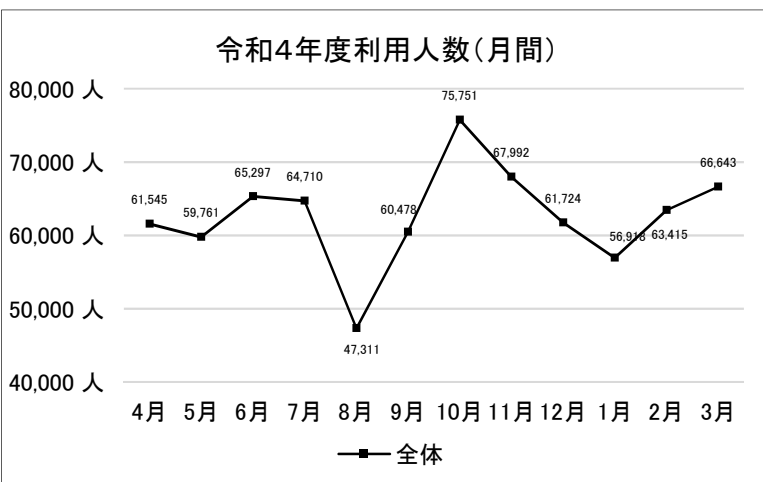

第3章 管理施設の利用状況に関する事項

1 利用者数・利用状況

(1) 利用者数、延べ利用回数

※下記の日程について休館等の措置を講じた。

(1) 椎名公民館 大雨に伴う土砂崩れにより、令和元年 10 月 26 日から令和4年1月3日まで休館

(2) 全館 新型コロナウイルス感染症拡大防止に伴い開館日・開館時間の変更を行った。

・令和2年4月1日～7月15日の間、調理室を利用停止。

・令和2年4月4、5日を休館、6、7日を午後 5 時閉館とした。

・令和2年4月8日～5月26 日の間、全館休館。

・令和3年1月8 日～3月21日の間、夜間利用を停止するとともに午後5時30分閉館とした。

・令和3年3月23日(22 日は全館休館日)から令和4年9月30日の間、午後 8 時閉館とした。