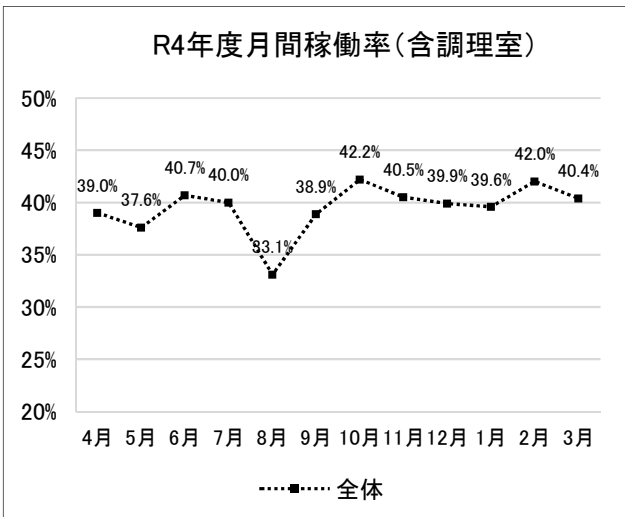

区	施設名	合計						前年度合計					
		開館 日数	利用 人数	利用人数内訳 (人)			延利用 回数	開館 日数	利用 人数	利用人数内訳 (人)			延利用 回数
				主催 事業等	貸出 社教団体	貸出 その他				主催 事業等	貸出 社教団体	貸出 その他	
中央区	松ヶ丘	359	21,022	533	15,101	5,388	3,971	359	18,973	495	13,520	4,958	3,750
	生浜	359	15,351	827	9,337	5,187	1,941	359	13,694	577	8,342	4,775	1,638
	新宿	359	22,984	891	18,719	3,374	3,201	359	18,762	511	15,781	2,470	2,659
	宮崎	357	19,808	1,084	13,930	4,794	2,311	359	17,098	794	12,345	3,959	2,789
	葛城	359	5,783	452	4,247	1,084	1,551	359	5,277	485	3,874	918	1,075
	末広	359	10,070	472	8,035	1,563	1,879	359	9,503	386	7,855	1,262	1,598
	椿森	359	7,452	926	4,361	2,165	1,267	358	5,701	651	3,792	1,258	989
	川戸	359	7,727	604	5,145	1,978	1,329	359	6,776	547	4,717	1,512	1,022
	星久喜	359	9,938	1,129	5,845	2,964	1,276	359	9,166	1,071	5,511	2,584	982
中央区計	—	120,135	6,918	84,720	28,497	18,726	—	104,950	5,517	75,737	23,696	16,502	
花見川区	幕張	359	37,658	4,110	24,837	8,711	4,851	358	27,112	1,563	20,648	4,901	3,944
	花園	359	24,882	772	17,775	6,335	2,846	358	22,513	1,900	16,876	3,737	2,498
	犢橋	359	9,133	603	7,002	1,528	1,997	359	9,477	440	7,123	1,914	1,770
	検見川	359	15,311	1,062	9,870	4,379	2,334	359	12,487	299	9,292	2,896	2,018
	花見川	359	16,335	735	12,925	2,675	2,341	359	14,407	591	11,306	2,510	1,867
	さつきが丘	359	11,212	996	6,374	3,842	1,727	359	8,978	358	6,374	2,246	1,278
	こてはし台	359	12,258	747	9,478	2,033	1,970	359	12,001	840	9,699	1,462	1,689
	長作	359	6,086	235	4,617	1,234	1,362	359	5,523	137	4,246	1,140	1,878
	朝日ヶ丘	359	17,292	624	13,331	3,337	2,014	359	14,089	534	11,501	2,054	1,704
	幕張本郷	359	15,386	552	12,785	2,049	2,031	358	13,744	329	11,793	1,622	1,841
花見川区計	—	165,553	10,436	118,994	36,123	23,473	—	140,331	6,991	108,858	24,482	20,487	
稲毛区	小中台	359	38,903	6,592	29,560	2,751	4,077	358	31,637	2,766	24,965	3,906	3,469
	黒砂	359	20,574	1,175	15,366	4,033	2,596	359	16,840	1,129	12,733	2,978	2,175
	轟	359	29,987	4,043	23,016	2,928	3,058	359	24,202	1,368	20,378	2,456	2,628
	稲毛	359	15,072	753	11,448	2,871	2,187	359	11,705	381	9,756	1,568	1,657
	千草台	359	12,191	546	9,784	1,861	1,658	359	11,207	385	9,389	1,433	1,544
	草野	359	9,616	716	5,986	2,914	1,330	359	8,853	477	5,350	3,026	1,095
	山王	359	9,747	1,191	7,002	1,554	1,516	359	6,587	264	4,786	1,537	1,028
	都賀	359	11,140	867	7,881	2,392	1,039	359	8,287	428	6,715	1,144	861
	緑が丘	359	11,189	1,041	7,459	2,689	1,211	359	8,501	272	6,412	1,817	1,041
稲毛区計	—	158,419	16,924	117,502	23,993	18,672	—	127,819	7,470	100,484	19,865	15,498	
若葉区	千城台	359	27,978	1,043	18,242	8,693	3,459	359	24,191	879	16,700	6,612	2,900
	更科	359	15,109	271	5,881	8,957	1,867	359	13,325	33	5,800	7,492	1,897
	白井	359	11,526	219	8,421	2,886	1,543	359	10,858	148	8,438	2,272	1,516
	加曽利	359	9,075	444	7,608	1,023	1,406	359	8,482	363	7,347	772	1,148
	大宮	359	14,230	675	11,390	2,165	1,659	359	13,075	136	11,428	1,511	1,383
	みつわ台	359	22,146	2,387	11,837	7,922	2,265	359	16,974	1,504	10,377	5,093	1,818
	若松	359	8,648	1,042	5,944	1,662	1,128	359	7,700	785	5,820	1,095	954
	桜木	359	12,231	399	9,760	2,072	1,756	359	10,730	274	8,841	1,615	1,558
若葉区計	—	120,943	6,480	79,083	35,380	15,083	—	105,335	4,122	74,751	26,462	13,174	
緑区	菅田	359	25,920	988	20,794	4,138	3,243	359	21,652	891	18,785	1,976	2,806
	椎名	359	5,515	478	2,728	2,309	899	87	664	0	392	272	104
	土気	359	17,551	1,095	12,449	4,007	1,956	359	13,812	1,122	9,637	3,053	1,609
	越智	359	12,315	1,207	10,271	837	1,805	359	10,578	680	9,186	712	1,483
	おゆみ野	358	29,961	3,243	22,158	4,560	4,317	359	28,186	1,195	22,569	4,422	4,227
緑区計	—	91,262	7,011	68,400	15,851	12,220	—	74,892	3,888	60,569	10,435	10,229	
美浜区	稲浜	359	13,793	901	8,837	4,055	1,966	359	11,913	730	7,864	3,319	1,788
	幕張西	359	15,528	569	11,062	3,897	3,058	359	15,405	492	12,488	2,425	2,009
	磯辺	359	10,734	408	9,092	1,234	1,841	331	8,602	438	7,551	613	1,407
	幸町	359	10,326	401	7,791	2,134	1,511	359	8,394	336	7,018	1,040	1,240
	高浜	359	14,390	1,349	11,444	1,597	2,043	359	12,838	1,300	10,468	1,070	1,897
	打瀬	358	30,462	1,508	22,825	6,129	2,818	359	24,145	900	19,636	3,609	2,334
美浜区計	—	95,233	5,136	71,051	19,046	13,237	—	81,297	4,196	65,025	12,076	10,675	
合計	—	751,545	52,905	539,750	158,890	101,411	—	634,624	32,184	485,424	117,016	86,565	

(2) 公民館稼働率 (単位：%)