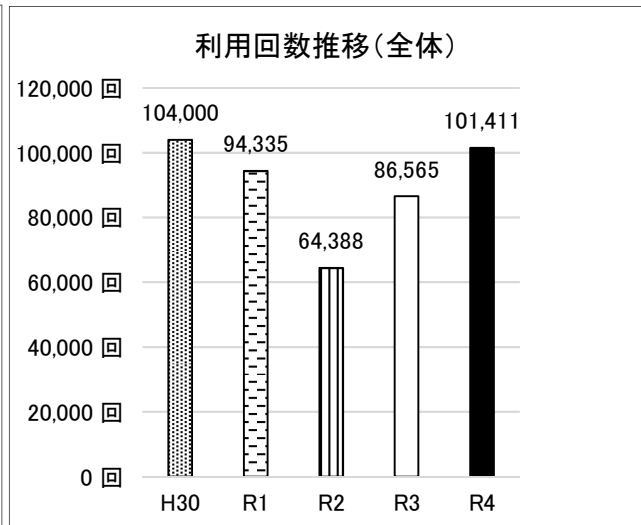

第3章 管理施設の利用状況に関する事項

1 利用者数・利用状況

(1) 利用者数、延べ利用回数

※下記の日程について休館等の措置を講じた。

(1) 椎名公民館 大雨に伴う土砂崩れにより、令和元年 10 月 26 日から令和4年1月3日まで休館

(2) 全館 新型コロナウイルス感染症拡大防止に伴い開館日・開館時間の変更を行った。

・令和2年4月1日～7月15日の間、調理室を利用停止。

・令和2年4月4、5日を休館、6、7日を午後 5 時閉館とした。

・令和2年4月8日～5月26 日の間、全館休館。

・令和3年1月8 日～3月21日の間、夜間利用を停止するとともに午後5時30分閉館とした。

・令和3年3月23日(22 日は全館休館日)から令和4年9月30日の間、午後 8 時閉館とした。