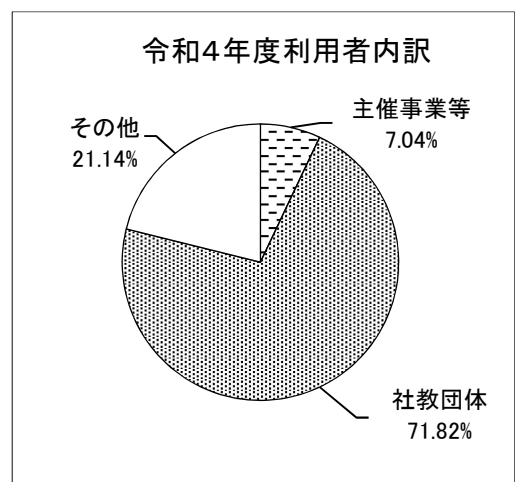

第3章 管理施設の利用状況に関する事項

1 利用者数・利用状況

(1) 利用者数、延べ利用回数

※下記の日程について休館等の措置を講じた。

(1) 椎名公民館 大雨に伴う土砂崩れにより、令和元年 10 月 26 日から令和4年1月3日まで休館

(2) 全館 新型コロナウイルス感染症拡大防止に伴い開館日・開館時間の変更を行った。

・令和2年4月1日～7月15日の間、調理室を利用停止。

・令和2年4月4、5日を休館、6、7日を午後 5 時閉館とした。

・令和2年4月8日～5月26 日の間、全館休館。

・令和3年1月8 日～3月21日の間、夜間利用を停止するとともに午後5時30分閉館とした。

・令和3年3月23日(22 日は全館休館日)から令和4年9月30日の間、午後 8 時閉館とした。