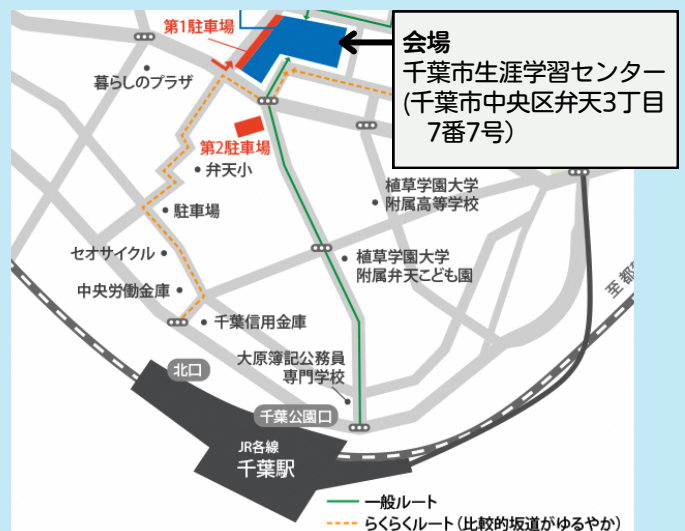

10:00-12:00	12:00 - 13:00	13:00-15:00
3 F	研修室①	要事前予約 10:30~11:30 コーディネーター交流会 11:30~12:00 コーディネーター個別相談会	お昼休憩	要事前予約 13:30~14:30 コーディネーター交流会 14:30~15:00 コーディネーター個別相談会
	展示 ★磯辺小学校いそっ子キャンパス ★金沢小学校金沢わくわくキャンパス ★轟町小学校放課後クラブ			
	研修室②	体験 ★カーレット(卓上カーリング)で遊ぼう! 千葉聖心高校カーレット部	お昼休憩	体験 ★スパイ気分でカンフー体操! 動物のまねで気功にチャレンジ! 小中台小学校いぶきっず小中台ステーション
研修室③	体験 ★アイヌ模様の切り抜き アイヌ語で歌うアニメソング 扇田小学校扇田っ子キャンパス	お昼休憩	体験 ★いろんなスライムを作ろう! 小島絵里	
	体験 ★キャンディーパックをつくろう! 活動内容の展示 展示 園生小学校そんのうキッズ		体験 ★キャンディーパックをつくろう! 活動内容の展示 展示 園生小学校そんのうキッズ	
1 F	エントランスホール	体験 ★錯視～不思議な世界を体験してみよう～ 幕張西小学校わくわくキャンパス	お昼休憩	体験 ★錯視～不思議な世界を体験してみよう～ 幕張西小学校わくわくキャンパス
		発表 ★わくわくキッズの子どもたちが 駄菓子屋さんチャレンジします! 花園小学校わくわくキッズクラブ		発表 駄菓子代 ¥50～
		受付 バルーンで素敵な装飾 バルーンレインボー	展示 ★「家の中の安全」出前授業の様子 (株) LIXIL	
B 1 F	ポケットパーク	体験 ★ロボットプログラミングを やってみよう! 市原こどもプログラミング教室 新井進鎧	お昼休憩	体験 ★ロボットプログラミングを やってみよう! 市原こどもプログラミング教室 新井進鎧

※材料がなくなり次第終了いたします。

【撮影について】

広報や活動記録のため、イベントの様子を撮影します。撮影内容の一部をホームページやSNS等で公開する場合がありますので、予めご了承ください。

【新型コロナウイルス感染症予防に関するお願い】

施設内での新型コロナウイルス感染症予防対策と、以下の点についてご協力ください。

- ①来場前に検温していただき来場の際にはマスクを着用してください。事情により、マスクの着用ができない場合は、あらかじめご相談ください。
- ②当日の受付時に検温を実施し、37.5度以上または平熱+1度以上の場合は入場をお断りします。
- ③体調不良や感染が疑われる場合は、来場をご遠慮ください。

【その他注意事項】

※天候不良等で開催が中止になる場合は、前日までに千葉市HPおよび放課後NPOアフタースクールHPにてお知らせします。

(URL:<https://npoafterschool.org/>)

※混雑状況により当日整理券を配布する場合がございますが、なくなり次第終了となります。

※出展者や講師の都合により予告なしに出展内容を変更することがあります。

アクセス

JR千葉駅・京成千葉駅より徒歩約8分 千葉モノレール千葉公園駅より徒歩5分

※駐車場の台数に限りがございますので、できるだけ公共交通機関をご利用ください。