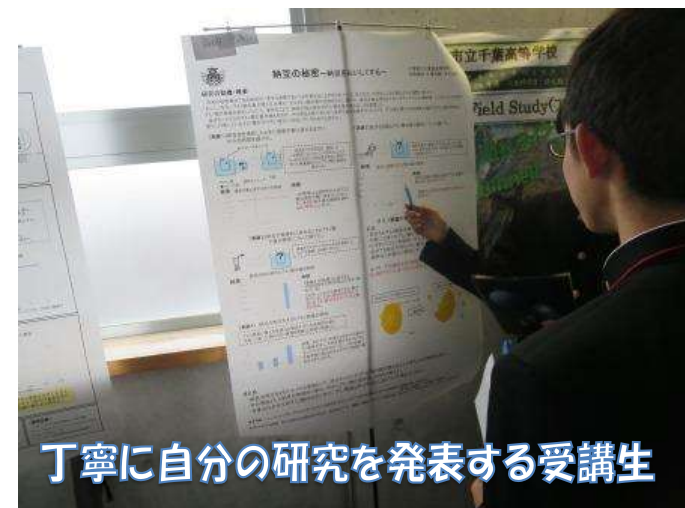

【必修】探究支援・市立千葉高校 SSH 【選択】千葉大学連携・生命・医療系

「千葉市クロススクールサイエンスフェスティバル2017」

日時：平成29年11月18日（土） 9：20～16：10 場所：千葉市立千葉高等学校

「千葉市クロススクールサイエンスフェスティバル2017」とは…

SSH指定の市立千葉高等学校が中心となり開催している小学生から高校生までを対象とした研究発表会です。

多くの小・中・高生が参加しました

ポスターの前で発表する受講生

研究の専門家から指摘をいただく

丁寧に自分の研究を発表する受講生

会場が狭く感じるほど大盛況

他者の研究を読む受講生達

【受講生の感想】

- ・小学生の発表の仕方がとてもすごく、驚きました。1月の研究成果発表会の参考になりました。
- ・育プロの受講生が発表していたので、来年できたら自分も発表したいなと思いました。今日はありがとうございました。
- ・自分と同世代の方がとても素晴らしい研究をし、堂々と発表していたので驚きました。わたしも、1月の発表会に堂々と発表できるように頑張ります。