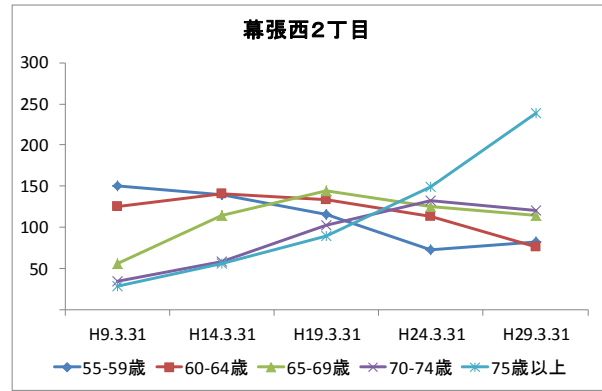

4 町丁別人口

【現在の年齢構成】

資料：千葉市政策企画課統計室 町丁別年齢別人口（住民基本台帳・平成29年3月末時点）

Point

- 幕張西4丁目、浜田1・2丁目は40代が最も多く、高齢者は少ない
- その他の町丁では70歳前後が多く、高齢化率は最も高い幕張西3丁目です約43%

【年齢別人口構成の推移】

資料：千葉市政策企画課統計室 町丁別年齢別人口（住民基本台帳・平成29年3月末時点）

Point

- 幕張西4丁目、浜田1・2丁目はマンション建築により人口が急増している
- 幕張西1・3丁目では人口が減少するとともに高齢者数が増加

【こども・高齢者数の推移】

資料：千葉市政策企画課統計室 町丁別年齢別人口（住民基本台帳・平成29年3月末時点）

Point

- 幕張西4丁目、浜田1丁目の人口増加により、平成19年から22年にかけて、こどもの数は1,000人以上増加
- 高齢者数はどの町丁も増加傾向にあり、幕張西3丁目では少子化と高齢化が同時に進行

【高齢者・同予備軍の推移】

資料：千葉市政策企画課統計室 町丁別年齢別人口（住民基本台帳・平成29年3月末時点）

Point

- 幕張西1～3丁目では55～64歳が減少しており今後の高齢化率の上昇は鈍るものの、75歳以上が最多となっているため、介護を必要とする方の増加が見込まれる

5 地域活動・行事

【主な地域団体】

- 幕張西地区地域運営委員会
- 第 30 地区町内自治会連絡協議会（地区連協）
- 幕張西小学校地区スポーツ振興会（スポ振）
- 幕張西中学校区青少年育成委員会（育成委員会）
- 社会福祉協議会幕張西地区部会（社協）
- 第 606 地区民生委員・児童委員協議会（民児協）
- NPO 法人 幕張西スポーツクラブ（M@WS）