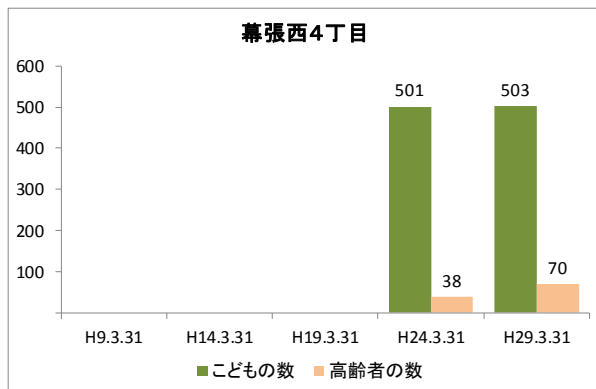

【人口・世帯数等】

区域	世帯数	人口						外国人 住民数	平均 世帯人員
		総数	男	女	0～14歳	15～64歳	65歳以上		
幕張西地区	4,738	12,082	5,937 49.1%	6,145 50.9%	2,252 18.6%	7,460 61.7%	2,370 19.6%	425 3.5%	2.55
幕張西1丁目	667	1,509	737 48.8%	772 51.2%	131 8.7%	905 60.0%	473 31.3%	28 1.9%	2.26
幕張西2丁目	723	1,560	698 44.7%	862 55.3%	181 11.6%	905 58.0%	474 30.4%	129 8.3%	2.16
幕張西3丁目	782	1,672	781 46.7%	891 53.3%	145 8.7%	813 48.6%	714 42.7%	93 5.6%	2.14
幕張西4丁目	569	1,732	854 49.3%	878 50.7%	503 29.0%	1,159 66.9%	70 4.0%	40 2.3%	3.04
幕張西5丁目	246	618	319 51.6%	299 48.4%	79 12.8%	415 67.2%	124 20.1%	5 0.8%	2.51
幕張西6丁目	418	1,059	543 51.3%	516 48.7%	144 13.6%	603 56.9%	312 29.5%	9 0.8%	2.53
浜田1丁目	1,162	3,562	1,794 50.4%	1,768 49.6%	1,009 28.3%	2,371 66.6%	182 5.1%	106 3.0%	3.07
浜田2丁目	171	370	211 57.0%	159 43.0%	60 16.2%	289 78.1%	21 5.7%	15 4.1%	2.16
美浜区	65,403	148,380	72,344 48.8%	76,036 51.2%	19,719 13.3%	91,519 61.7%	37,142 25.0%	6,311 4.3%	2.27
千葉市	446,363	966,154	481,566 49.8%	484,588 50.2%	122,433 12.7%	601,272 62.2%	242,449 25.1%	23,105 2.4%	2.16

【年齢別人口分布】

資料：千葉市政策企画課統計室 町丁別年齢別人口（住民基本台帳・平成29年3月末時点）

3 地区別人口の推移

【人口】

【年齢別構成割合】

【子ども・高齢者数】

【高齢者・同予備軍】

資料：千葉市政策企画課統計室 町丁別年齢別人口（住民基本台帳・平成29年3月末時点）

4 町丁別人口

【現在の年齢構成】

資料：千葉市政策企画課統計室 町丁別年齢別人口（住民基本台帳・平成29年3月末時点）

Point

- 幕張西4丁目、浜田1・2丁目は40代が最も多く、高齢者は少ない
- その他の町丁では70歳前後が多く、高齢化率は最も高い幕張西3丁目です約43%

【年齢別人口構成の推移】

資料：千葉市政策企画課統計室 町丁別年齢別人口（住民基本台帳・平成29年3月末時点）

Point

- 幕張西4丁目、浜田1・2丁目はマンション建築により人口が急増している
- 幕張西1・3丁目では人口が減少するとともに高齢者数が増加

【こども・高齢者数の推移】

資料：千葉市政策企画課統計室 町丁別年齢別人口（住民基本台帳・平成29年3月末時点）

Point

- 幕張西4丁目、浜田1丁目の人口増加により、平成19年から22年にかけて、こどもの数は1,000人以上増加
- 高齢者数はどの町丁も増加傾向にあり、幕張西3丁目では少子化と高齢化が同時に進行