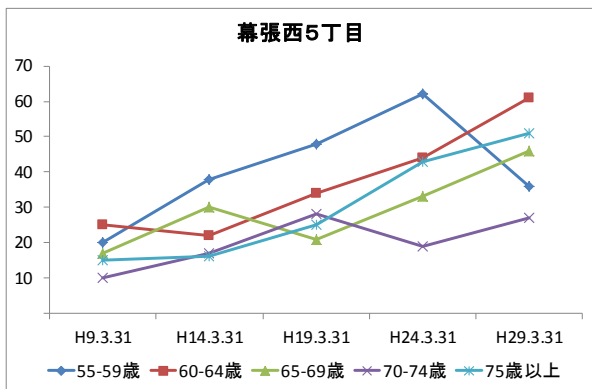

4 町丁別人口

【現在の年齢構成】

資料：千葉市政策企画課統計室 町丁別年齢別人口（住民基本台帳・平成29年3月末時点）

Point

- 幕張西4丁目、浜田1・2丁目は40代が最も多く、高齢者は少ない
- その他の町丁では70歳前後が多く、高齢化率は最も高い幕張西3丁目です約43%

【年齢別人口構成の推移】

資料：千葉市政策企画課統計室 町丁別年齢別人口（住民基本台帳・平成29年3月末時点）

Point

- 幕張西4丁目、浜田1・2丁目はマンション建築により人口が急増している
- 幕張西1・3丁目では人口が減少するとともに高齢者数が増加

【こども・高齢者数の推移】

資料：千葉市政策企画課統計室 町丁別年齢別人口（住民基本台帳・平成29年3月末時点）

Point

- 幕張西4丁目、浜田1丁目の人口増加により、平成19年から22年にかけて、こどもの数は1,000人以上増加
- 高齢者数はどの町丁も増加傾向にあり、幕張西3丁目では少子化と高齢化が同時に進行

【高齢者・同予備軍の推移】

資料：千葉市政策企画課統計室 町丁別年齢別人口（住民基本台帳・平成29年3月末時点）

Point

- 幕張西1～3丁目では55～64歳が減少しており今後の高齢化率の上昇は鈍るものの、75歳以上が最多となっているため、介護を必要とする方の増加が見込まれる

5 地域活動・行事

【主な地域団体】

- 幕張西地区地域運営委員会
- 第 30 地区町内自治会連絡協議会（地区連協）
- 幕張西小学校地区スポーツ振興会（スポ振）
- 幕張西中学校区青少年育成委員会（育成委員会）
- 社会福祉協議会幕張西地区部会（社協）
- 第 606 地区民生委員・児童委員協議会（民児協）
- NPO 法人 幕張西スポーツクラブ（M@WS）