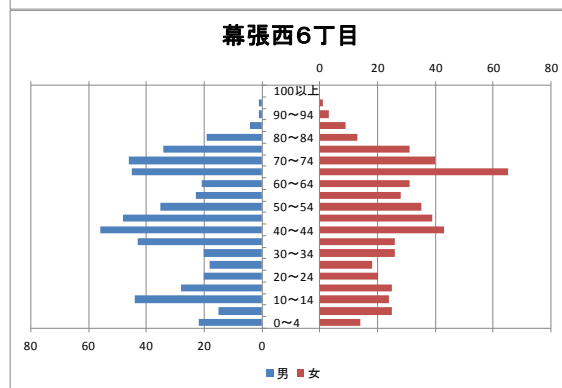

【人口・世帯数等】

区域	世帯数	人口						外国人 住民数	平均 世帯人員
		総数	男	女	0～14歳	15～64歳	65歳以上		
幕張西地区	4,738	12,082	5,937 49.1%	6,145 50.9%	2,252 18.6%	7,460 61.7%	2,370 19.6%	425 3.5%	2.55
幕張西1丁目	667	1,509	737 48.8%	772 51.2%	131 8.7%	905 60.0%	473 31.3%	28 1.9%	2.26
幕張西2丁目	723	1,560	698 44.7%	862 55.3%	181 11.6%	905 58.0%	474 30.4%	129 8.3%	2.16
幕張西3丁目	782	1,672	781 46.7%	891 53.3%	145 8.7%	813 48.6%	714 42.7%	93 5.6%	2.14
幕張西4丁目	569	1,732	854 49.3%	878 50.7%	503 29.0%	1,159 66.9%	70 4.0%	40 2.3%	3.04
幕張西5丁目	246	618	319 51.6%	299 48.4%	79 12.8%	415 67.2%	124 20.1%	5 0.8%	2.51
幕張西6丁目	418	1,059	543 51.3%	516 48.7%	144 13.6%	603 56.9%	312 29.5%	9 0.8%	2.53
浜田1丁目	1,162	3,562	1,794 50.4%	1,768 49.6%	1,009 28.3%	2,371 66.6%	182 5.1%	106 3.0%	3.07
浜田2丁目	171	370	211 57.0%	159 43.0%	60 16.2%	289 78.1%	21 5.7%	15 4.1%	2.16
美浜区	65,403	148,380	72,344 48.8%	76,036 51.2%	19,719 13.3%	91,519 61.7%	37,142 25.0%	6,311 4.3%	2.27
千葉市	446,363	966,154	481,566 49.8%	484,588 50.2%	122,433 12.7%	601,272 62.2%	242,449 25.1%	23,105 2.4%	2.16

【年齢別人口分布】

資料：千葉市政策企画課統計室 町丁別年齢別人口（住民基本台帳・平成29年3月末時点）

3 地区別人口の推移

【人口】

【年齢別構成割合】

【子ども・高齢者数】

【高齢者・同予備軍】

資料：千葉市政策企画課統計室 町丁別年齢別人口（住民基本台帳・平成29年3月末時点）

4 町丁別人口

【現在の年齢構成】

資料：千葉市政策企画課統計室 町丁別年齢別人口（住民基本台帳・平成29年3月末時点）

Point

- 幕張西4丁目、浜田1・2丁目は40代が最も多く、高齢者は少ない
- その他の町丁では70歳前後が多く、高齢化率は最も高い幕張西3丁目です約43%

【年齢別人口構成の推移】

資料：千葉市政策企画課統計室 町丁別年齢別人口（住民基本台帳・平成29年3月末時点）

Point

- 幕張西4丁目、浜田1・2丁目はマンション建築により人口が急増している
- 幕張西1・3丁目では人口が減少するとともに高齢者数が増加

【こども・高齢者数の推移】

資料：千葉市政策企画課統計室 町丁別年齢別人口（住民基本台帳・平成29年3月末時点）

Point

- 幕張西4丁目、浜田1丁目の人口増加により、平成19年から22年にかけて、こどもの数は1,000人以上増加
- 高齢者数はどの町丁も増加傾向にあり、幕張西3丁目では少子化と高齢化が同時に進行