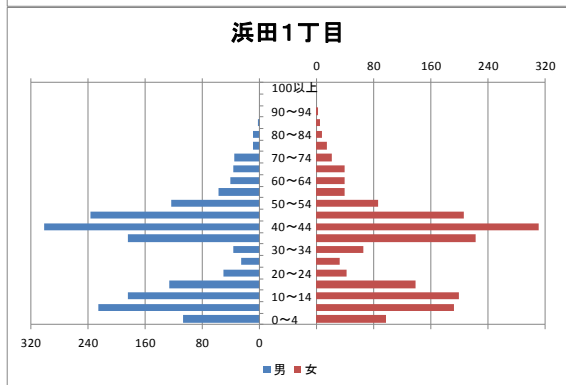

【人口・世帯数等】

区域	世帯数	人口						外国人 住民数	平均 世帯人員
		総数	男	女	0～14歳	15～64歳	65歳以上		
幕張西地区	4,738	12,082	5,937 49.1%	6,145 50.9%	2,252 18.6%	7,460 61.7%	2,370 19.6%	425 3.5%	2.55
幕張西1丁目	667	1,509	737 48.8%	772 51.2%	131 8.7%	905 60.0%	473 31.3%	28 1.9%	2.26
幕張西2丁目	723	1,560	698 44.7%	862 55.3%	181 11.6%	905 58.0%	474 30.4%	129 8.3%	2.16
幕張西3丁目	782	1,672	781 46.7%	891 53.3%	145 8.7%	813 48.6%	714 42.7%	93 5.6%	2.14
幕張西4丁目	569	1,732	854 49.3%	878 50.7%	503 29.0%	1,159 66.9%	70 4.0%	40 2.3%	3.04
幕張西5丁目	246	618	319 51.6%	299 48.4%	79 12.8%	415 67.2%	124 20.1%	5 0.8%	2.51
幕張西6丁目	418	1,059	543 51.3%	516 48.7%	144 13.6%	603 56.9%	312 29.5%	9 0.8%	2.53
浜田1丁目	1,162	3,562	1,794 50.4%	1,768 49.6%	1,009 28.3%	2,371 66.6%	182 5.1%	106 3.0%	3.07
浜田2丁目	171	370	211 57.0%	159 43.0%	60 16.2%	289 78.1%	21 5.7%	15 4.1%	2.16
美浜区	65,403	148,380	72,344 48.8%	76,036 51.2%	19,719 13.3%	91,519 61.7%	37,142 25.0%	6,311 4.3%	2.27
千葉市	446,363	966,154	481,566 49.8%	484,588 50.2%	122,433 12.7%	601,272 62.2%	242,449 25.1%	23,105 2.4%	2.16

【年齢別人口分布】

資料：千葉市政策企画課統計室 町丁別年齢別人口（住民基本台帳・平成29年3月末時点）

3 地区別人口の推移

【人口】

【年齢別構成割合】

【子ども・高齢者数】

【高齢者・同予備軍】

資料：千葉市政策企画課統計室 町丁別年齢別人口（住民基本台帳・平成29年3月末時点）

4 町丁別人口

【現在の年齢構成】

資料：千葉市政策企画課統計室 町丁別年齢別人口（住民基本台帳・平成29年3月末時点）

Point

- 幕張西4丁目、浜田1・2丁目は40代が最も多く、高齢者は少ない
- その他の町丁では70歳前後が多く、高齢化率は最も高い幕張西3丁目です約43%

【年齢別人口構成の推移】

資料：千葉市政策企画課統計室 町丁別年齢別人口（住民基本台帳・平成29年3月末時点）

Point

- 幕張西4丁目、浜田1・2丁目はマンション建築により人口が急増している
- 幕張西1・3丁目では人口が減少するとともに高齢者数が増加

【こども・高齢者数の推移】

資料：千葉市政策企画課統計室 町丁別年齢別人口（住民基本台帳・平成29年3月末時点）

Point

- 幕張西4丁目、浜田1丁目の人口増加により、平成19年から22年にかけて、こどもの数は1,000人以上増加
- 高齢者数はどの町丁も増加傾向にあり、幕張西3丁目では少子化と高齢化が同時に進行