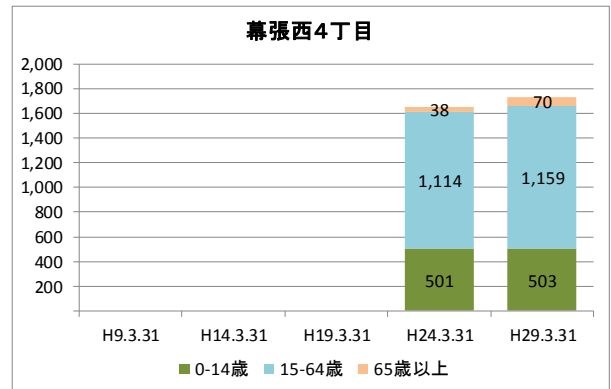

【人口・世帯数等】

区域	世帯数	人口						外国人 住民数	平均 世帯人員
		総数	男	女	0～14歳	15～64歳	65歳以上		
幕張西地区	4,738	12,082	5,937 49.1%	6,145 50.9%	2,252 18.6%	7,460 61.7%	2,370 19.6%	425 3.5%	2.55
幕張西1丁目	667	1,509	737 48.8%	772 51.2%	131 8.7%	905 60.0%	473 31.3%	28 1.9%	2.26
幕張西2丁目	723	1,560	698 44.7%	862 55.3%	181 11.6%	905 58.0%	474 30.4%	129 8.3%	2.16
幕張西3丁目	782	1,672	781 46.7%	891 53.3%	145 8.7%	813 48.6%	714 42.7%	93 5.6%	2.14
幕張西4丁目	569	1,732	854 49.3%	878 50.7%	503 29.0%	1,159 66.9%	70 4.0%	40 2.3%	3.04
幕張西5丁目	246	618	319 51.6%	299 48.4%	79 12.8%	415 67.2%	124 20.1%	5 0.8%	2.51
幕張西6丁目	418	1,059	543 51.3%	516 48.7%	144 13.6%	603 56.9%	312 29.5%	9 0.8%	2.53
浜田1丁目	1,162	3,562	1,794 50.4%	1,768 49.6%	1,009 28.3%	2,371 66.6%	182 5.1%	106 3.0%	3.07
浜田2丁目	171	370	211 57.0%	159 43.0%	60 16.2%	289 78.1%	21 5.7%	15 4.1%	2.16
美浜区	65,403	148,380	72,344 48.8%	76,036 51.2%	19,719 13.3%	91,519 61.7%	37,142 25.0%	6,311 4.3%	2.27
千葉市	446,363	966,154	481,566 49.8%	484,588 50.2%	122,433 12.7%	601,272 62.2%	242,449 25.1%	23,105 2.4%	2.16

【年齢別人口分布】

資料：千葉市政策企画課統計室 町丁別年齢別人口（住民基本台帳・平成29年3月末時点）

3 地区別人口の推移

【人口】

【年齢別構成割合】

【子ども・高齢者数】

【高齢者・同予備軍】

資料：千葉市政策企画課統計室 町丁別年齢別人口（住民基本台帳・平成29年3月末時点）

4 町丁別人口

【現在の年齢構成】

資料：千葉市政策企画課統計室 町丁別年齢別人口（住民基本台帳・平成29年3月末時点）

Point

- 幕張西4丁目、浜田1・2丁目は40代が最も多く、高齢者は少ない
- その他の町丁では70歳前後が多く、高齢化率は最も高い幕張西3丁目です約43%

【年齢別人口構成の推移】

資料：千葉市政策企画課統計室 町丁別年齢別人口（住民基本台帳・平成29年3月末時点）

Point

- 幕張西4丁目、浜田1・2丁目はマンション建築により人口が急増している
- 幕張西1・3丁目では人口が減少するとともに高齢者数が増加

【こども・高齢者数の推移】

資料：千葉市政策企画課統計室 町丁別年齢別人口（住民基本台帳・平成29年3月末時点）

Point

- 幕張西4丁目、浜田1丁目の人口増加により、平成19年から22年にかけて、こどもの数は1,000人以上増加
- 高齢者数はどの町丁も増加傾向にあり、幕張西3丁目では少子化と高齢化が同時に進行