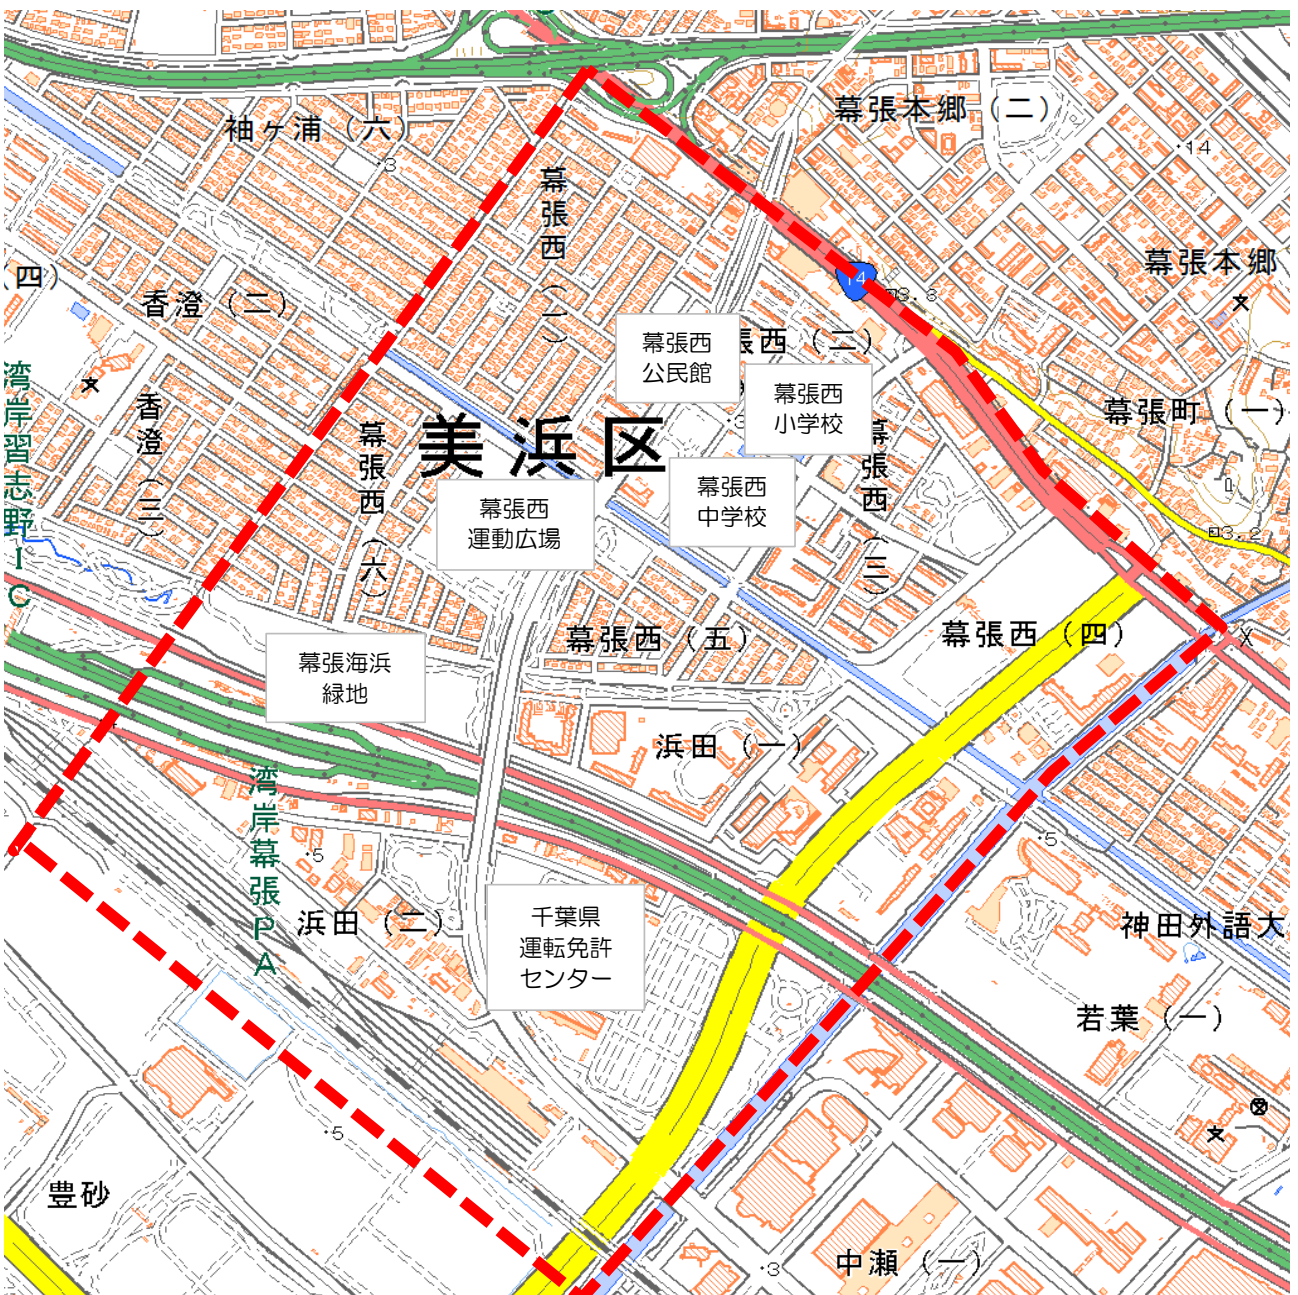

美浜区地域カルテ

<地区編>

幕張西地区

(幕張西 1～6丁目、浜田1～2丁目)

美浜区役所

H30.3

目次

1	地区の概況.....	1
2	地区の基礎データ	3
3	地区別人口の推移	4
4	町丁別人口.....	5
	【現在の年齢構成】	5
	【年齢別人口構成の推移】	6
	【こども・高齢者数の推移】	7
	【高齢者・同予備軍の推移】	8
5	地域活動・行事	9
	【主な地域団体】	9
	【地域行事と主催団体】	9
	【サロン等の活動】	10
	【広報】	10
6	地域資源（公共施設・生活関連施設等）	11
	【教育・学習】	11
	【公園・レクリエーション】	11
	【医療】	11
	【公共】	12
	【買い物】	12
	【福祉】	12

1 地区の概況

<幕張西>

区の北西端に位置した国道 14 号と東関東自動車道との間に広がる住宅地域。

浜田川を挟んで東側は花見川区幕張町、国道 14 号を挟んで北側は花見川区幕張本郷、西側は習志野市、南側は浜田に接している。

東関東自動車道と住宅地との緩衝帯的に習志野市の香澄公園に連続する形で幕張海浜緑地が設けられている。

国道沿いにはゴルフ練習施設のほか、商業店舗が立ち並んでいるほかは、区内の真砂・磯辺のような戸建住宅地域が広がっている。

国道 14 号より海側はかつての海岸線であるが、幕張西地区よりも埋め立ての時期が早かった地域については花見川区幕張町に編入されている。

<浜田>

東関東自動車道により南北に分断されており、東関東自動車道と幕張西、浜田川に挟まれた北部の地区には大規模開発された分譲マンションのほかに市町村職員中央研修所（市町村アカデミー）が立地し、南部の地区には県運転免許センターや事業所、小工場などが存在する。

2 地区の基礎データ