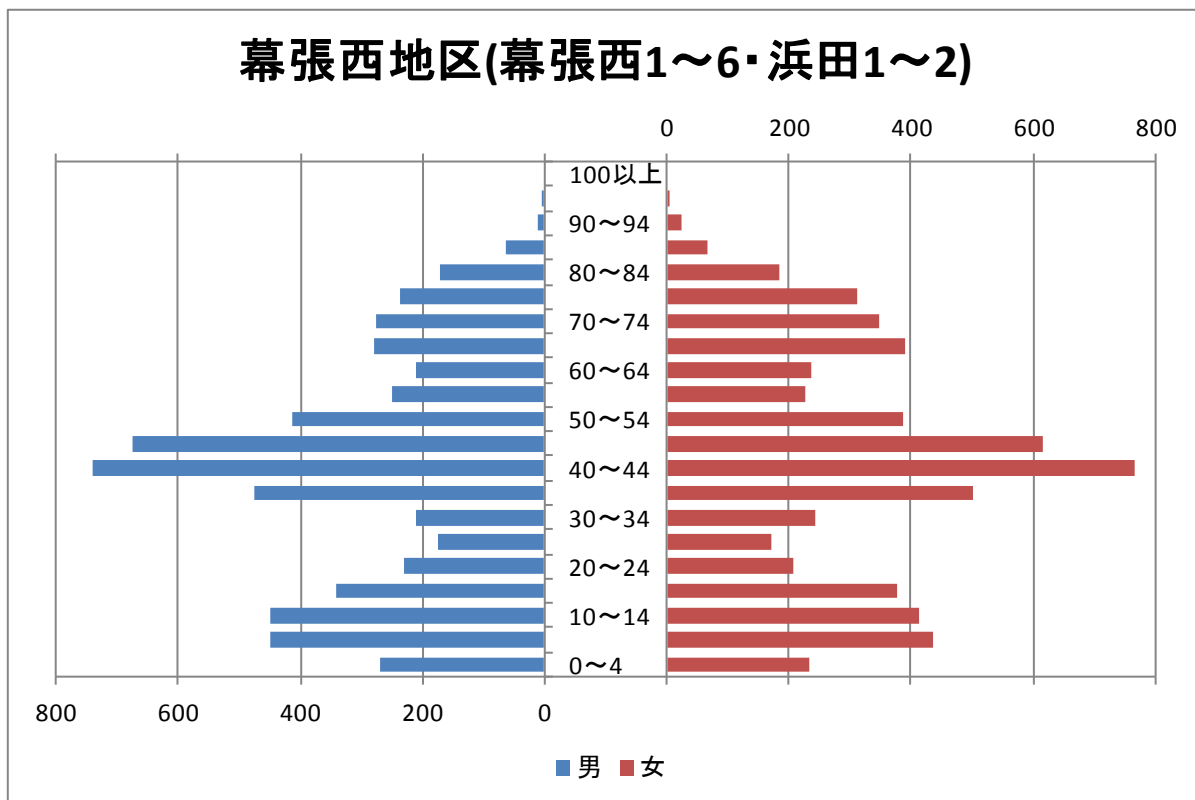

2 地区の基礎データ

【人口・世帯数等】

区域	世帯数	人口						外国人 住民数	平均 世帯人員
		総数	男	女	0～14歳	15～64歳	65歳以上		
幕張西地区	4,738	12,082	5,937 49.1%	6,145 50.9%	2,252 18.6%	7,460 61.7%	2,370 19.6%	425 3.5%	2.55
幕張西1丁目	667	1,509	737 48.8%	772 51.2%	131 8.7%	905 60.0%	473 31.3%	28 1.9%	2.26
幕張西2丁目	723	1,560	698 44.7%	862 55.3%	181 11.6%	905 58.0%	474 30.4%	129 8.3%	2.16
幕張西3丁目	782	1,672	781 46.7%	891 53.3%	145 8.7%	813 48.6%	714 42.7%	93 5.6%	2.14
幕張西4丁目	569	1,732	854 49.3%	878 50.7%	503 29.0%	1,159 66.9%	70 4.0%	40 2.3%	3.04
幕張西5丁目	246	618	319 51.6%	299 48.4%	79 12.8%	415 67.2%	124 20.1%	5 0.8%	2.51
幕張西6丁目	418	1,059	543 51.3%	516 48.7%	144 13.6%	603 56.9%	312 29.5%	9 0.8%	2.53
浜田1丁目	1,162	3,562	1,794 50.4%	1,768 49.6%	1,009 28.3%	2,371 66.6%	182 5.1%	106 3.0%	3.07
浜田2丁目	171	370	211 57.0%	159 43.0%	60 16.2%	289 78.1%	21 5.7%	15 4.1%	2.16
美浜区	65,403	148,380	72,344 48.8%	76,036 51.2%	19,719 13.3%	91,519 61.7%	37,142 25.0%	6,311 4.3%	2.27
千葉市	446,363	966,154	481,566 49.8%	484,588 50.2%	122,433 12.7%	601,272 62.2%	242,449 25.1%	23,105 2.4%	2.16

【年齢別人口分布】

資料：千葉市政策企画課統計室 町丁別年齢別人口（住民基本台帳・平成29年3月末時点）