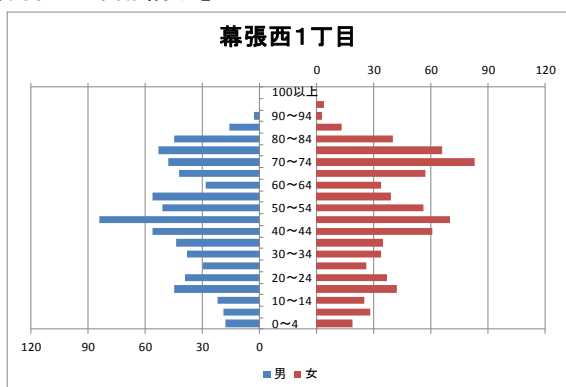

【人口・世帯数等】

区域	世帯数	人口						外国人 住民数	平均 世帯人員
		総数	男	女	0～14歳	15～64歳	65歳以上		
幕張西地区	4,738	12,082	5,937 49.1%	6,145 50.9%	2,252 18.6%	7,460 61.7%	2,370 19.6%	425 3.5%	2.55
幕張西1丁目	667	1,509	737 48.8%	772 51.2%	131 8.7%	905 60.0%	473 31.3%	28 1.9%	2.26
幕張西2丁目	723	1,560	698 44.7%	862 55.3%	181 11.6%	905 58.0%	474 30.4%	129 8.3%	2.16
幕張西3丁目	782	1,672	781 46.7%	891 53.3%	145 8.7%	813 48.6%	714 42.7%	93 5.6%	2.14
幕張西4丁目	569	1,732	854 49.3%	878 50.7%	503 29.0%	1,159 66.9%	70 4.0%	40 2.3%	3.04
幕張西5丁目	246	618	319 51.6%	299 48.4%	79 12.8%	415 67.2%	124 20.1%	5 0.8%	2.51
幕張西6丁目	418	1,059	543 51.3%	516 48.7%	144 13.6%	603 56.9%	312 29.5%	9 0.8%	2.53
浜田1丁目	1,162	3,562	1,794 50.4%	1,768 49.6%	1,009 28.3%	2,371 66.6%	182 5.1%	106 3.0%	3.07
浜田2丁目	171	370	211 57.0%	159 43.0%	60 16.2%	289 78.1%	21 5.7%	15 4.1%	2.16
美浜区	65,403	148,380	72,344 48.8%	76,036 51.2%	19,719 13.3%	91,519 61.7%	37,142 25.0%	6,311 4.3%	2.27
千葉市	446,363	966,154	481,566 49.8%	484,588 50.2%	122,433 12.7%	601,272 62.2%	242,449 25.1%	23,105 2.4%	2.16

【年齢別人口分布】

資料：千葉市政策企画課統計室 町丁別年齢別人口（住民基本台帳・平成29年3月末時点）

3 地区別人口の推移

【人口】

【年齢別構成割合】

【子ども・高齢者数】

【高齢者・同予備軍】

資料：千葉市政策企画課統計室 町丁別年齢別人口（住民基本台帳・平成29年3月末時点）

4 町丁別人口

【現在の年齢構成】

資料：千葉市政策企画課統計室 町丁別年齢別人口（住民基本台帳・平成29年3月末時点）

Point

- 幕張西4丁目、浜田1・2丁目は40代が最も多く、高齢者は少ない
- その他の町丁では70歳前後が多く、高齢化率は最も高い幕張西3丁目です約43%

【年齢別人口構成の推移】

資料：千葉市政策企画課統計室 町丁別年齢別人口（住民基本台帳・平成29年3月末時点）

Point

- 幕張西4丁目、浜田1・2丁目はマンション建築により人口が急増している
- 幕張西1・3丁目では人口が減少するとともに高齢者数が増加

【こども・高齢者数の推移】

資料：千葉市政策企画課統計室 町丁別年齢別人口（住民基本台帳・平成29年3月末時点）

Point

- 幕張西4丁目、浜田1丁目の人口増加により、平成19年から22年にかけて、こどもの数は1,000人以上増加
- 高齢者数はどの町丁も増加傾向にあり、幕張西3丁目では少子化と高齢化が同時に進行