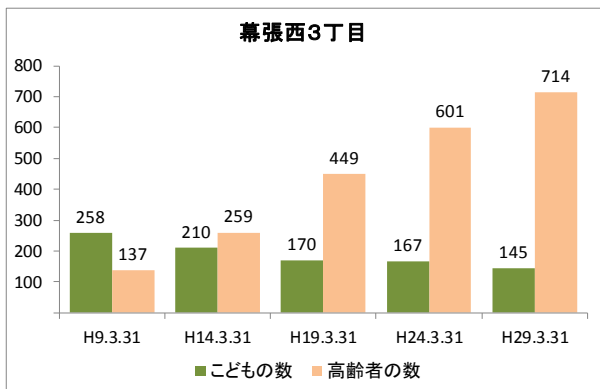

【人口・世帯数等】

区域	世帯数	人口						外国人 住民数	平均 世帯人員
		総数	男	女	0～14歳	15～64歳	65歳以上		
幕張西地区	4,738	12,082	5,937 49.1%	6,145 50.9%	2,252 18.6%	7,460 61.7%	2,370 19.6%	425 3.5%	2.55
幕張西1丁目	667	1,509	737 48.8%	772 51.2%	131 8.7%	905 60.0%	473 31.3%	28 1.9%	2.26
幕張西2丁目	723	1,560	698 44.7%	862 55.3%	181 11.6%	905 58.0%	474 30.4%	129 8.3%	2.16
幕張西3丁目	782	1,672	781 46.7%	891 53.3%	145 8.7%	813 48.6%	714 42.7%	93 5.6%	2.14
幕張西4丁目	569	1,732	854 49.3%	878 50.7%	503 29.0%	1,159 66.9%	70 4.0%	40 2.3%	3.04
幕張西5丁目	246	618	319 51.6%	299 48.4%	79 12.8%	415 67.2%	124 20.1%	5 0.8%	2.51
幕張西6丁目	418	1,059	543 51.3%	516 48.7%	144 13.6%	603 56.9%	312 29.5%	9 0.8%	2.53
浜田1丁目	1,162	3,562	1,794 50.4%	1,768 49.6%	1,009 28.3%	2,371 66.6%	182 5.1%	106 3.0%	3.07
浜田2丁目	171	370	211 57.0%	159 43.0%	60 16.2%	289 78.1%	21 5.7%	15 4.1%	2.16
美浜区	65,403	148,380	72,344 48.8%	76,036 51.2%	19,719 13.3%	91,519 61.7%	37,142 25.0%	6,311 4.3%	2.27
千葉市	446,363	966,154	481,566 49.8%	484,588 50.2%	122,433 12.7%	601,272 62.2%	242,449 25.1%	23,105 2.4%	2.16

【年齢別人口分布】

資料：千葉市政策企画課統計室 町丁別年齢別人口（住民基本台帳・平成29年3月末時点）

3 地区別人口の推移

【人口】

【年齢別構成割合】

【子ども・高齢者数】

【高齢者・同予備軍】

資料：千葉市政策企画課統計室 町丁別年齢別人口（住民基本台帳・平成29年3月末時点）

4 町丁別人口

【現在の年齢構成】

資料：千葉市政策企画課統計室 町丁別年齢別人口（住民基本台帳・平成29年3月末時点）

Point

- 幕張西4丁目、浜田1・2丁目は40代が最も多く、高齢者は少ない
- その他の町丁では70歳前後が多く、高齢化率は最も高い幕張西3丁目です約43%

【年齢別人口構成の推移】

資料：千葉市政策企画課統計室 町丁別年齢別人口（住民基本台帳・平成29年3月末時点）

Point

- 幕張西4丁目、浜田1・2丁目はマンション建築により人口が急増している
- 幕張西1・3丁目では人口が減少するとともに高齢者数が増加

【こども・高齢者数の推移】

資料：千葉市政策企画課統計室 町丁別年齢別人口（住民基本台帳・平成29年3月末時点）

Point

- 幕張西4丁目、浜田1丁目の人口増加により、平成19年から22年にかけて、こどもの数は1,000人以上増加
- 高齢者数はどの町丁も増加傾向にあり、幕張西3丁目では少子化と高齢化が同時に進行