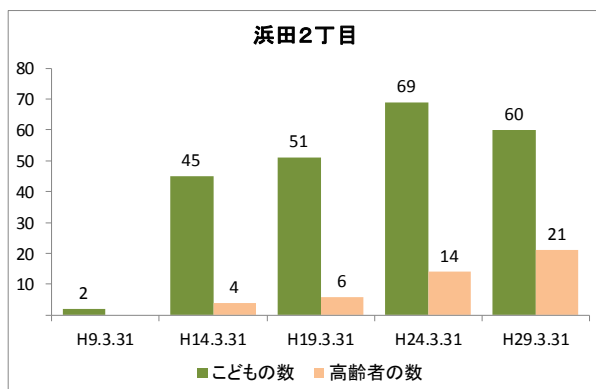

【人口・世帯数等】

区域	世帯数	人口						外国人 住民数	平均 世帯人員
		総数	男	女	0～14歳	15～64歳	65歳以上		
幕張西地区	4,738	12,082	5,937 49.1%	6,145 50.9%	2,252 18.6%	7,460 61.7%	2,370 19.6%	425 3.5%	2.55
幕張西1丁目	667	1,509	737 48.8%	772 51.2%	131 8.7%	905 60.0%	473 31.3%	28 1.9%	2.26
幕張西2丁目	723	1,560	698 44.7%	862 55.3%	181 11.6%	905 58.0%	474 30.4%	129 8.3%	2.16
幕張西3丁目	782	1,672	781 46.7%	891 53.3%	145 8.7%	813 48.6%	714 42.7%	93 5.6%	2.14
幕張西4丁目	569	1,732	854 49.3%	878 50.7%	503 29.0%	1,159 66.9%	70 4.0%	40 2.3%	3.04
幕張西5丁目	246	618	319 51.6%	299 48.4%	79 12.8%	415 67.2%	124 20.1%	5 0.8%	2.51
幕張西6丁目	418	1,059	543 51.3%	516 48.7%	144 13.6%	603 56.9%	312 29.5%	9 0.8%	2.53
浜田1丁目	1,162	3,562	1,794 50.4%	1,768 49.6%	1,009 28.3%	2,371 66.6%	182 5.1%	106 3.0%	3.07
浜田2丁目	171	370	211 57.0%	159 43.0%	60 16.2%	289 78.1%	21 5.7%	15 4.1%	2.16
美浜区	65,403	148,380	72,344 48.8%	76,036 51.2%	19,719 13.3%	91,519 61.7%	37,142 25.0%	6,311 4.3%	2.27
千葉市	446,363	966,154	481,566 49.8%	484,588 50.2%	122,433 12.7%	601,272 62.2%	242,449 25.1%	23,105 2.4%	2.16

【年齢別人口分布】

資料：千葉市政策企画課統計室 町丁別年齢別人口（住民基本台帳・平成29年3月末時点）

3 地区別人口の推移

【人口】

【年齢別構成割合】

【子ども・高齢者数】

【高齢者・同予備軍】

資料：千葉市政策企画課統計室 町丁別年齢別人口（住民基本台帳・平成29年3月末時点）

4 町丁別人口

【現在の年齢構成】

資料：千葉市政策企画課統計室 町丁別年齢別人口（住民基本台帳・平成29年3月末時点）

Point

- 幕張西4丁目、浜田1・2丁目は40代が最も多く、高齢者は少ない
- その他の町丁では70歳前後が多く、高齢化率は最も高い幕張西3丁目です約43%

【年齢別人口構成の推移】

資料：千葉市政策企画課統計室 町丁別年齢別人口（住民基本台帳・平成29年3月末時点）

Point

- 幕張西4丁目、浜田1・2丁目はマンション建築により人口が急増している
- 幕張西1・3丁目では人口が減少するとともに高齢者数が増加

【こども・高齢者数の推移】

資料：千葉市政策企画課統計室 町丁別年齢別人口（住民基本台帳・平成29年3月末時点）

Point

- 幕張西4丁目、浜田1丁目の人口増加により、平成19年から22年にかけて、こどもの数は1,000人以上増加
- 高齢者数はどの町丁も増加傾向にあり、幕張西3丁目では少子化と高齢化が同時に進行