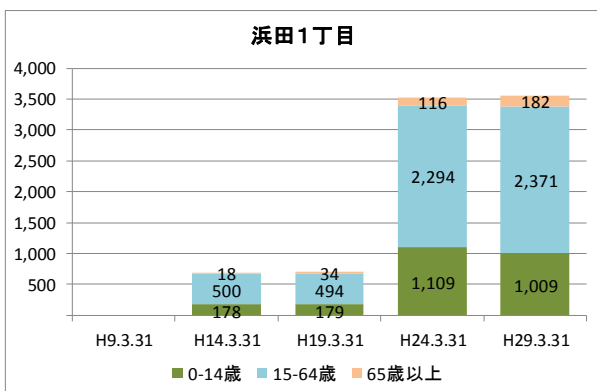

【人口・世帯数等】

区域	世帯数	人口						外国人 住民数	平均 世帯人員
		総数	男	女	0～14歳	15～64歳	65歳以上		
幕張西地区	4,738	12,082	5,937 49.1%	6,145 50.9%	2,252 18.6%	7,460 61.7%	2,370 19.6%	425 3.5%	2.55
幕張西1丁目	667	1,509	737 48.8%	772 51.2%	131 8.7%	905 60.0%	473 31.3%	28 1.9%	2.26
幕張西2丁目	723	1,560	698 44.7%	862 55.3%	181 11.6%	905 58.0%	474 30.4%	129 8.3%	2.16
幕張西3丁目	782	1,672	781 46.7%	891 53.3%	145 8.7%	813 48.6%	714 42.7%	93 5.6%	2.14
幕張西4丁目	569	1,732	854 49.3%	878 50.7%	503 29.0%	1,159 66.9%	70 4.0%	40 2.3%	3.04
幕張西5丁目	246	618	319 51.6%	299 48.4%	79 12.8%	415 67.2%	124 20.1%	5 0.8%	2.51
幕張西6丁目	418	1,059	543 51.3%	516 48.7%	144 13.6%	603 56.9%	312 29.5%	9 0.8%	2.53
浜田1丁目	1,162	3,562	1,794 50.4%	1,768 49.6%	1,009 28.3%	2,371 66.6%	182 5.1%	106 3.0%	3.07
浜田2丁目	171	370	211 57.0%	159 43.0%	60 16.2%	289 78.1%	21 5.7%	15 4.1%	2.16
美浜区	65,403	148,380	72,344 48.8%	76,036 51.2%	19,719 13.3%	91,519 61.7%	37,142 25.0%	6,311 4.3%	2.27
千葉市	446,363	966,154	481,566 49.8%	484,588 50.2%	122,433 12.7%	601,272 62.2%	242,449 25.1%	23,105 2.4%	2.16

【年齢別人口分布】

資料：千葉市政策企画課統計室 町丁別年齢別人口（住民基本台帳・平成29年3月末時点）

3 地区別人口の推移

【人口】

【年齢別構成割合】

【子ども・高齢者数】

【高齢者・同予備軍】

資料：千葉市政策企画課統計室 町丁別年齢別人口（住民基本台帳・平成29年3月末時点）

4 町丁別人口

【現在の年齢構成】

資料：千葉市政策企画課統計室 町丁別年齢別人口（住民基本台帳・平成29年3月末時点）

Point

- 幕張西4丁目、浜田1・2丁目は40代が最も多く、高齢者は少ない
- その他の町丁では70歳前後が多く、高齢化率は最も高い幕張西3丁目です約43%

【年齢別人口構成の推移】

資料：千葉市政策企画課統計室 町丁別年齢別人口（住民基本台帳・平成29年3月末時点）

Point

- 幕張西4丁目、浜田1・2丁目はマンション建築により人口が急増している
- 幕張西1・3丁目では人口が減少するとともに高齢者数が増加

【こども・高齢者数の推移】

資料：千葉市政策企画課統計室 町丁別年齢別人口（住民基本台帳・平成29年3月末時点）

Point

- 幕張西4丁目、浜田1丁目の人口増加により、平成19年から22年にかけて、こどもの数は1,000人以上増加
- 高齢者数はどの町丁も増加傾向にあり、幕張西3丁目では少子化と高齢化が同時に進行