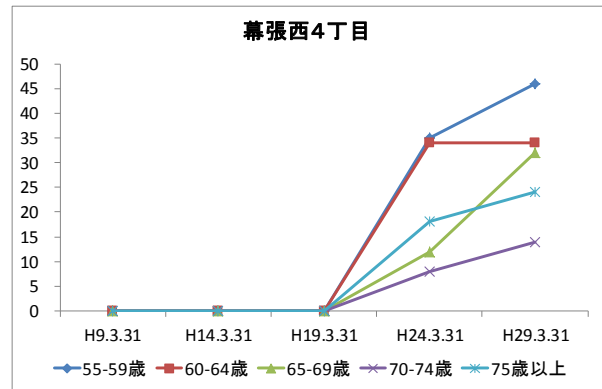

4 町丁別人口

【現在の年齢構成】

資料：千葉市政策企画課統計室 町丁別年齢別人口（住民基本台帳・平成29年3月末時点）

Point

- 幕張西4丁目、浜田1・2丁目は40代が最も多く、高齢者は少ない
- その他の町丁では70歳前後が多く、高齢化率は最も高い幕張西3丁目です約43%

【年齢別人口構成の推移】

資料：千葉市政策企画課統計室 町丁別年齢別人口（住民基本台帳・平成29年3月末時点）

Point

- 幕張西4丁目、浜田1・2丁目はマンション建築により人口が急増している
- 幕張西1・3丁目では人口が減少するとともに高齢者数が増加

【こども・高齢者数の推移】

資料：千葉市政策企画課統計室 町丁別年齢別人口（住民基本台帳・平成29年3月末時点）

Point

- 幕張西4丁目、浜田1丁目の人口増加により、平成19年から22年にかけて、こどもの数は1,000人以上増加
- 高齢者数はどの町丁も増加傾向にあり、幕張西3丁目では少子化と高齢化が同時に進行

【高齢者・同予備軍の推移】

資料：千葉市政策企画課統計室 町丁別年齢別人口（住民基本台帳・平成29年3月末時点）

Point

- 幕張西1～3丁目では55～64歳が減少しており今後の高齢化率の上昇は鈍るものの、75歳以上が最多となっているため、介護を必要とする方の増加が見込まれる

5 地域活動・行事

【主な地域団体】

- 幕張西地区地域運営委員会
- 第 30 地区町内自治会連絡協議会（地区連協）
- 幕張西小学校地区スポーツ振興会（スポ振）
- 幕張西中学校区青少年育成委員会（育成委員会）
- 社会福祉協議会幕張西地区部会（社協）
- 第 606 地区民生委員・児童委員協議会（民児協）
- NPO 法人 幕張西スポーツクラブ（M@WS）