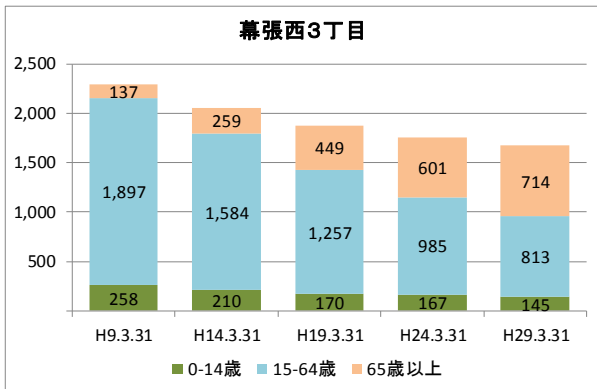

【人口・世帯数等】

区域	世帯数	人口						外国人 住民数	平均 世帯人員
		総数	男	女	0～14歳	15～64歳	65歳以上		
幕張西地区	4,738	12,082	5,937 49.1%	6,145 50.9%	2,252 18.6%	7,460 61.7%	2,370 19.6%	425 3.5%	2.55
幕張西1丁目	667	1,509	737 48.8%	772 51.2%	131 8.7%	905 60.0%	473 31.3%	28 1.9%	2.26
幕張西2丁目	723	1,560	698 44.7%	862 55.3%	181 11.6%	905 58.0%	474 30.4%	129 8.3%	2.16
幕張西3丁目	782	1,672	781 46.7%	891 53.3%	145 8.7%	813 48.6%	714 42.7%	93 5.6%	2.14
幕張西4丁目	569	1,732	854 49.3%	878 50.7%	503 29.0%	1,159 66.9%	70 4.0%	40 2.3%	3.04
幕張西5丁目	246	618	319 51.6%	299 48.4%	79 12.8%	415 67.2%	124 20.1%	5 0.8%	2.51
幕張西6丁目	418	1,059	543 51.3%	516 48.7%	144 13.6%	603 56.9%	312 29.5%	9 0.8%	2.53
浜田1丁目	1,162	3,562	1,794 50.4%	1,768 49.6%	1,009 28.3%	2,371 66.6%	182 5.1%	106 3.0%	3.07
浜田2丁目	171	370	211 57.0%	159 43.0%	60 16.2%	289 78.1%	21 5.7%	15 4.1%	2.16
美浜区	65,403	148,380	72,344 48.8%	76,036 51.2%	19,719 13.3%	91,519 61.7%	37,142 25.0%	6,311 4.3%	2.27
千葉市	446,363	966,154	481,566 49.8%	484,588 50.2%	122,433 12.7%	601,272 62.2%	242,449 25.1%	23,105 2.4%	2.16

【年齢別人口分布】

資料：千葉市政策企画課統計室 町丁別年齢別人口（住民基本台帳・平成29年3月末時点）

3 地区別人口の推移

【人口】

【年齢別構成割合】

【子ども・高齢者数】

【高齢者・同予備軍】

資料：千葉市政策企画課統計室 町丁別年齢別人口（住民基本台帳・平成29年3月末時点）

4 町丁別人口

【現在の年齢構成】

資料：千葉市政策企画課統計室 町丁別年齢別人口（住民基本台帳・平成29年3月末時点）

Point

- 幕張西4丁目、浜田1・2丁目は40代が最も多く、高齢者は少ない
- その他の町丁では70歳前後が多く、高齢化率は最も高い幕張西3丁目です約43%

【年齢別人口構成の推移】

資料：千葉市政策企画課統計室 町丁別年齢別人口（住民基本台帳・平成29年3月末時点）

Point

- 幕張西4丁目、浜田1・2丁目はマンション建築により人口が急増している
- 幕張西1・3丁目では人口が減少するとともに高齢者数が増加

【こども・高齢者数の推移】

資料：千葉市政策企画課統計室 町丁別年齢別人口（住民基本台帳・平成29年3月末時点）

Point

- 幕張西4丁目、浜田1丁目の人口増加により、平成19年から22年にかけて、こどもの数は1,000人以上増加
- 高齢者数はどの町丁も増加傾向にあり、幕張西3丁目では少子化と高齢化が同時に進行