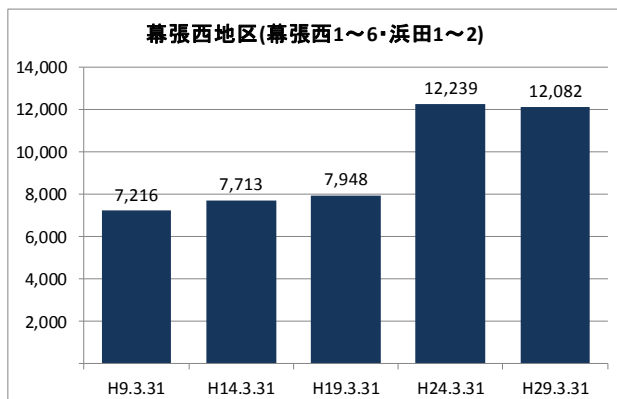

【人口・世帯数等】

区域	世帯数	人口						外国人 住民数	平均 世帯人員
		総数	男	女	0～14歳	15～64歳	65歳以上		
幕張西地区	4,738	12,082	5,937 49.1%	6,145 50.9%	2,252 18.6%	7,460 61.7%	2,370 19.6%	425 3.5%	2.55
幕張西1丁目	667	1,509	737 48.8%	772 51.2%	131 8.7%	905 60.0%	473 31.3%	28 1.9%	2.26
幕張西2丁目	723	1,560	698 44.7%	862 55.3%	181 11.6%	905 58.0%	474 30.4%	129 8.3%	2.16
幕張西3丁目	782	1,672	781 46.7%	891 53.3%	145 8.7%	813 48.6%	714 42.7%	93 5.6%	2.14
幕張西4丁目	569	1,732	854 49.3%	878 50.7%	503 29.0%	1,159 66.9%	70 4.0%	40 2.3%	3.04
幕張西5丁目	246	618	319 51.6%	299 48.4%	79 12.8%	415 67.2%	124 20.1%	5 0.8%	2.51
幕張西6丁目	418	1,059	543 51.3%	516 48.7%	144 13.6%	603 56.9%	312 29.5%	9 0.8%	2.53
浜田1丁目	1,162	3,562	1,794 50.4%	1,768 49.6%	1,009 28.3%	2,371 66.6%	182 5.1%	106 3.0%	3.07
浜田2丁目	171	370	211 57.0%	159 43.0%	60 16.2%	289 78.1%	21 5.7%	15 4.1%	2.16
美浜区	65,403	148,380	72,344 48.8%	76,036 51.2%	19,719 13.3%	91,519 61.7%	37,142 25.0%	6,311 4.3%	2.27
千葉市	446,363	966,154	481,566 49.8%	484,588 50.2%	122,433 12.7%	601,272 62.2%	242,449 25.1%	23,105 2.4%	2.16

【年齢別人口分布】

資料：千葉市政策企画課統計室 町丁別年齢別人口（住民基本台帳・平成29年3月末時点）

3 地区別人口の推移

【人口】

【年齢別構成割合】

【子ども・高齢者数】

【高齢者・同予備軍】

資料：千葉市政策企画課統計室 町丁別年齢別人口（住民基本台帳・平成29年3月末時点）