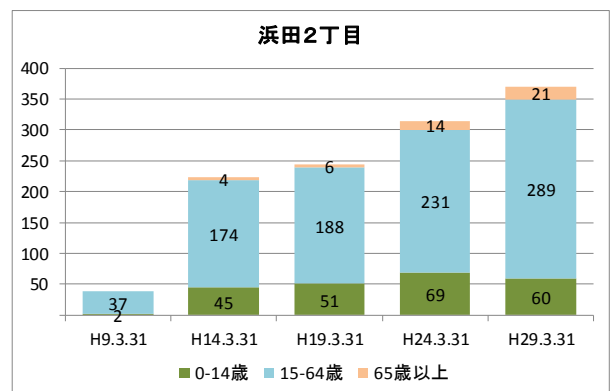

【人口・世帯数等】

区域	世帯数	人口						外国人 住民数	平均 世帯人員
		総数	男	女	0～14歳	15～64歳	65歳以上		
幕張西地区	4,738	12,082	5,937 49.1%	6,145 50.9%	2,252 18.6%	7,460 61.7%	2,370 19.6%	425 3.5%	2.55
幕張西1丁目	667	1,509	737 48.8%	772 51.2%	131 8.7%	905 60.0%	473 31.3%	28 1.9%	2.26
幕張西2丁目	723	1,560	698 44.7%	862 55.3%	181 11.6%	905 58.0%	474 30.4%	129 8.3%	2.16
幕張西3丁目	782	1,672	781 46.7%	891 53.3%	145 8.7%	813 48.6%	714 42.7%	93 5.6%	2.14
幕張西4丁目	569	1,732	854 49.3%	878 50.7%	503 29.0%	1,159 66.9%	70 4.0%	40 2.3%	3.04
幕張西5丁目	246	618	319 51.6%	299 48.4%	79 12.8%	415 67.2%	124 20.1%	5 0.8%	2.51
幕張西6丁目	418	1,059	543 51.3%	516 48.7%	144 13.6%	603 56.9%	312 29.5%	9 0.8%	2.53
浜田1丁目	1,162	3,562	1,794 50.4%	1,768 49.6%	1,009 28.3%	2,371 66.6%	182 5.1%	106 3.0%	3.07
浜田2丁目	171	370	211 57.0%	159 43.0%	60 16.2%	289 78.1%	21 5.7%	15 4.1%	2.16
美浜区	65,403	148,380	72,344 48.8%	76,036 51.2%	19,719 13.3%	91,519 61.7%	37,142 25.0%	6,311 4.3%	2.27
千葉市	446,363	966,154	481,566 49.8%	484,588 50.2%	122,433 12.7%	601,272 62.2%	242,449 25.1%	23,105 2.4%	2.16

【年齢別人口分布】

資料：千葉市政策企画課統計室 町丁別年齢別人口（住民基本台帳・平成29年3月末時点）

3 地区別人口の推移

【人口】

【年齢別構成割合】

【子ども・高齢者数】

【高齢者・同予備軍】

資料：千葉市政策企画課統計室 町丁別年齢別人口（住民基本台帳・平成29年3月末時点）

4 町丁別人口

【現在の年齢構成】

資料：千葉市政策企画課統計室 町丁別年齢別人口（住民基本台帳・平成29年3月末時点）

Point

- 幕張西4丁目、浜田1・2丁目は40代が最も多く、高齢者は少ない
- その他の町丁では70歳前後が多く、高齢化率は最も高い幕張西3丁目です約43%

【年齢別人口構成の推移】

資料：千葉市政策企画課統計室 町丁別年齢別人口（住民基本台帳・平成29年3月末時点）

Point

- 幕張西4丁目、浜田1・2丁目はマンション建築により人口が急増している
- 幕張西1・3丁目では人口が減少するとともに高齢者数が増加

【こども・高齢者数の推移】

資料：千葉市政策企画課統計室 町丁別年齢別人口（住民基本台帳・平成29年3月末時点）

Point

- 幕張西4丁目、浜田1丁目の人口増加により、平成19年から22年にかけて、こどもの数は1,000人以上増加
- 高齢者数はどの町丁も増加傾向にあり、幕張西3丁目では少子化と高齢化が同時に進行