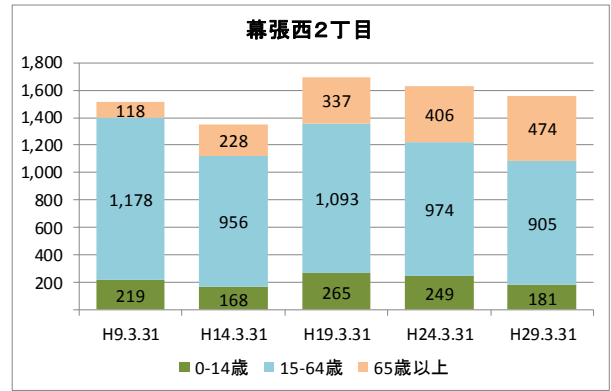

【人口・世帯数等】

区域	世帯数	人口						外国人 住民数	平均 世帯人員
		総数	男	女	0～14歳	15～64歳	65歳以上		
幕張西地区	4,738	12,082	5,937 49.1%	6,145 50.9%	2,252 18.6%	7,460 61.7%	2,370 19.6%	425 3.5%	2.55
幕張西1丁目	667	1,509	737 48.8%	772 51.2%	131 8.7%	905 60.0%	473 31.3%	28 1.9%	2.26
幕張西2丁目	723	1,560	698 44.7%	862 55.3%	181 11.6%	905 58.0%	474 30.4%	129 8.3%	2.16
幕張西3丁目	782	1,672	781 46.7%	891 53.3%	145 8.7%	813 48.6%	714 42.7%	93 5.6%	2.14
幕張西4丁目	569	1,732	854 49.3%	878 50.7%	503 29.0%	1,159 66.9%	70 4.0%	40 2.3%	3.04
幕張西5丁目	246	618	319 51.6%	299 48.4%	79 12.8%	415 67.2%	124 20.1%	5 0.8%	2.51
幕張西6丁目	418	1,059	543 51.3%	516 48.7%	144 13.6%	603 56.9%	312 29.5%	9 0.8%	2.53
浜田1丁目	1,162	3,562	1,794 50.4%	1,768 49.6%	1,009 28.3%	2,371 66.6%	182 5.1%	106 3.0%	3.07
浜田2丁目	171	370	211 57.0%	159 43.0%	60 16.2%	289 78.1%	21 5.7%	15 4.1%	2.16
美浜区	65,403	148,380	72,344 48.8%	76,036 51.2%	19,719 13.3%	91,519 61.7%	37,142 25.0%	6,311 4.3%	2.27
千葉市	446,363	966,154	481,566 49.8%	484,588 50.2%	122,433 12.7%	601,272 62.2%	242,449 25.1%	23,105 2.4%	2.16

【年齢別人口分布】

資料：千葉市政策企画課統計室 町丁別年齢別人口（住民基本台帳・平成29年3月末時点）

3 地区別人口の推移

【人口】

【年齢別構成割合】

【子ども・高齢者数】

【高齢者・同予備軍】

資料：千葉市政策企画課統計室 町丁別年齢別人口（住民基本台帳・平成29年3月末時点）

4 町丁別人口

【現在の年齢構成】

資料：千葉市政策企画課統計室 町丁別年齢別人口（住民基本台帳・平成29年3月末時点）

Point

- 幕張西4丁目、浜田1・2丁目は40代が最も多く、高齢者は少ない
- その他の町丁では70歳前後が多く、高齢化率は最も高い幕張西3丁目です約43%

【年齢別人口構成の推移】

資料：千葉市政策企画課統計室 町丁別年齢別人口（住民基本台帳・平成29年3月末時点）

Point

- 幕張西4丁目、浜田1・2丁目はマンション建築により人口が急増している
- 幕張西1・3丁目では人口が減少するとともに高齢者数が増加

【こども・高齢者数の推移】

資料：千葉市政策企画課統計室 町丁別年齢別人口（住民基本台帳・平成29年3月末時点）

Point

- 幕張西4丁目、浜田1丁目の人口増加により、平成19年から22年にかけて、こどもの数は1,000人以上増加
- 高齢者数はどの町丁も増加傾向にあり、幕張西3丁目では少子化と高齢化が同時に進行