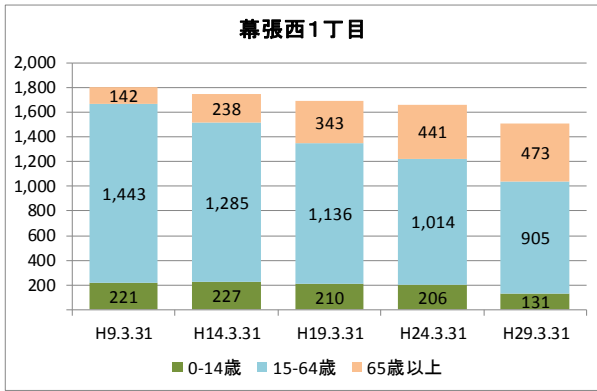

【人口・世帯数等】

区域	世帯数	人口						外国人 住民数	平均 世帯人員
		総数	男	女	0～14歳	15～64歳	65歳以上		
幕張西地区	4,738	12,082	5,937 49.1%	6,145 50.9%	2,252 18.6%	7,460 61.7%	2,370 19.6%	425 3.5%	2.55
幕張西1丁目	667	1,509	737 48.8%	772 51.2%	131 8.7%	905 60.0%	473 31.3%	28 1.9%	2.26
幕張西2丁目	723	1,560	698 44.7%	862 55.3%	181 11.6%	905 58.0%	474 30.4%	129 8.3%	2.16
幕張西3丁目	782	1,672	781 46.7%	891 53.3%	145 8.7%	813 48.6%	714 42.7%	93 5.6%	2.14
幕張西4丁目	569	1,732	854 49.3%	878 50.7%	503 29.0%	1,159 66.9%	70 4.0%	40 2.3%	3.04
幕張西5丁目	246	618	319 51.6%	299 48.4%	79 12.8%	415 67.2%	124 20.1%	5 0.8%	2.51
幕張西6丁目	418	1,059	543 51.3%	516 48.7%	144 13.6%	603 56.9%	312 29.5%	9 0.8%	2.53
浜田1丁目	1,162	3,562	1,794 50.4%	1,768 49.6%	1,009 28.3%	2,371 66.6%	182 5.1%	106 3.0%	3.07
浜田2丁目	171	370	211 57.0%	159 43.0%	60 16.2%	289 78.1%	21 5.7%	15 4.1%	2.16
美浜区	65,403	148,380	72,344 48.8%	76,036 51.2%	19,719 13.3%	91,519 61.7%	37,142 25.0%	6,311 4.3%	2.27
千葉市	446,363	966,154	481,566 49.8%	484,588 50.2%	122,433 12.7%	601,272 62.2%	242,449 25.1%	23,105 2.4%	2.16

【年齢別人口分布】

資料：千葉市政策企画課統計室 町丁別年齢別人口（住民基本台帳・平成29年3月末時点）

3 地区別人口の推移

【人口】

【年齢別構成割合】

【子ども・高齢者数】

【高齢者・同予備軍】

資料：千葉市政策企画課統計室 町丁別年齢別人口（住民基本台帳・平成29年3月末時点）

4 町丁別人口

【現在の年齢構成】

資料：千葉市政策企画課統計室 町丁別年齢別人口（住民基本台帳・平成29年3月末時点）

Point

- 幕張西4丁目、浜田1・2丁目は40代が最も多く、高齢者は少ない
- その他の町丁では70歳前後が多く、高齢化率は最も高い幕張西3丁目です約43%

【年齢別人口構成の推移】

資料：千葉市政策企画課統計室 町丁別年齢別人口（住民基本台帳・平成29年3月末時点）

Point

- 幕張西4丁目、浜田1・2丁目はマンション建築により人口が急増している
- 幕張西1・3丁目では人口が減少するとともに高齢者数が増加

【こども・高齢者数の推移】

資料：千葉市政策企画課統計室 町丁別年齢別人口（住民基本台帳・平成29年3月末時点）

Point

- 幕張西4丁目、浜田1丁目の人口増加により、平成19年から22年にかけて、こどもの数は1,000人以上増加
- 高齢者数はどの町丁も増加傾向にあり、幕張西3丁目では少子化と高齢化が同時に進行