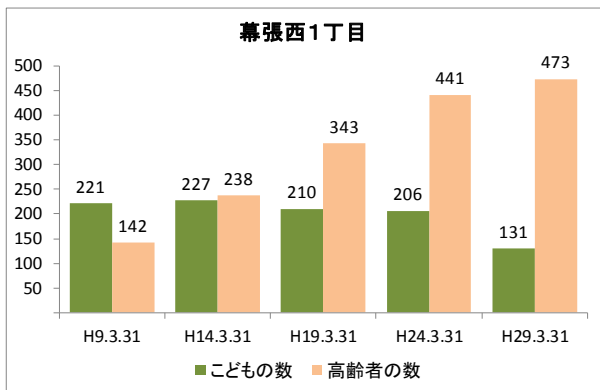

【人口・世帯数等】

区域	世帯数	人口						外国人 住民数	平均 世帯人員
		総数	男	女	0～14歳	15～64歳	65歳以上		
幕張西地区	4,738	12,082	5,937 49.1%	6,145 50.9%	2,252 18.6%	7,460 61.7%	2,370 19.6%	425 3.5%	2.55
幕張西1丁目	667	1,509	737 48.8%	772 51.2%	131 8.7%	905 60.0%	473 31.3%	28 1.9%	2.26
幕張西2丁目	723	1,560	698 44.7%	862 55.3%	181 11.6%	905 58.0%	474 30.4%	129 8.3%	2.16
幕張西3丁目	782	1,672	781 46.7%	891 53.3%	145 8.7%	813 48.6%	714 42.7%	93 5.6%	2.14
幕張西4丁目	569	1,732	854 49.3%	878 50.7%	503 29.0%	1,159 66.9%	70 4.0%	40 2.3%	3.04
幕張西5丁目	246	618	319 51.6%	299 48.4%	79 12.8%	415 67.2%	124 20.1%	5 0.8%	2.51
幕張西6丁目	418	1,059	543 51.3%	516 48.7%	144 13.6%	603 56.9%	312 29.5%	9 0.8%	2.53
浜田1丁目	1,162	3,562	1,794 50.4%	1,768 49.6%	1,009 28.3%	2,371 66.6%	182 5.1%	106 3.0%	3.07
浜田2丁目	171	370	211 57.0%	159 43.0%	60 16.2%	289 78.1%	21 5.7%	15 4.1%	2.16
美浜区	65,403	148,380	72,344 48.8%	76,036 51.2%	19,719 13.3%	91,519 61.7%	37,142 25.0%	6,311 4.3%	2.27
千葉市	446,363	966,154	481,566 49.8%	484,588 50.2%	122,433 12.7%	601,272 62.2%	242,449 25.1%	23,105 2.4%	2.16

【年齢別人口分布】

資料：千葉市政策企画課統計室 町丁別年齢別人口（住民基本台帳・平成29年3月末時点）

3 地区別人口の推移

【人口】

【年齢別構成割合】

【子ども・高齢者数】

【高齢者・同予備軍】

資料：千葉市政策企画課統計室 町丁別年齢別人口（住民基本台帳・平成29年3月末時点）

4 町丁別人口

【現在の年齢構成】

資料：千葉市政策企画課統計室 町丁別年齢別人口（住民基本台帳・平成29年3月末時点）

Point

- 幕張西4丁目、浜田1・2丁目は40代が最も多く、高齢者は少ない
- その他の町丁では70歳前後が多く、高齢化率は最も高い幕張西3丁目です約43%

【年齢別人口構成の推移】

資料：千葉市政策企画課統計室 町丁別年齢別人口（住民基本台帳・平成29年3月末時点）

Point

- 幕張西4丁目、浜田1・2丁目はマンション建築により人口が急増している
- 幕張西1・3丁目では人口が減少するとともに高齢者数が増加

【こども・高齢者数の推移】

資料：千葉市政策企画課統計室 町丁別年齢別人口（住民基本台帳・平成29年3月末時点）

Point

- 幕張西4丁目、浜田1丁目の人口増加により、平成19年から22年にかけて、こどもの数は1,000人以上増加
- 高齢者数はどの町丁も増加傾向にあり、幕張西3丁目では少子化と高齢化が同時に進行