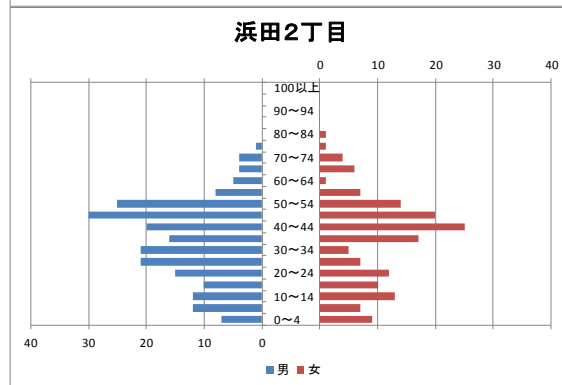

【人口・世帯数等】

区域	世帯数	人口						外国人 住民数	平均 世帯人員
		総数	男	女	0～14歳	15～64歳	65歳以上		
幕張西地区	4,738	12,082	5,937 49.1%	6,145 50.9%	2,252 18.6%	7,460 61.7%	2,370 19.6%	425 3.5%	2.55
幕張西1丁目	667	1,509	737 48.8%	772 51.2%	131 8.7%	905 60.0%	473 31.3%	28 1.9%	2.26
幕張西2丁目	723	1,560	698 44.7%	862 55.3%	181 11.6%	905 58.0%	474 30.4%	129 8.3%	2.16
幕張西3丁目	782	1,672	781 46.7%	891 53.3%	145 8.7%	813 48.6%	714 42.7%	93 5.6%	2.14
幕張西4丁目	569	1,732	854 49.3%	878 50.7%	503 29.0%	1,159 66.9%	70 4.0%	40 2.3%	3.04
幕張西5丁目	246	618	319 51.6%	299 48.4%	79 12.8%	415 67.2%	124 20.1%	5 0.8%	2.51
幕張西6丁目	418	1,059	543 51.3%	516 48.7%	144 13.6%	603 56.9%	312 29.5%	9 0.8%	2.53
浜田1丁目	1,162	3,562	1,794 50.4%	1,768 49.6%	1,009 28.3%	2,371 66.6%	182 5.1%	106 3.0%	3.07
浜田2丁目	171	370	211 57.0%	159 43.0%	60 16.2%	289 78.1%	21 5.7%	15 4.1%	2.16
美浜区	65,403	148,380	72,344 48.8%	76,036 51.2%	19,719 13.3%	91,519 61.7%	37,142 25.0%	6,311 4.3%	2.27
千葉市	446,363	966,154	481,566 49.8%	484,588 50.2%	122,433 12.7%	601,272 62.2%	242,449 25.1%	23,105 2.4%	2.16

【年齢別人口分布】

資料：千葉市政策企画課統計室 町丁別年齢別人口（住民基本台帳・平成29年3月末時点）

3 地区別人口の推移

【人口】

【年齢別構成割合】

【子ども・高齢者数】

【高齢者・同予備軍】

資料：千葉市政策企画課統計室 町丁別年齢別人口（住民基本台帳・平成29年3月末時点）

4 町丁別人口

【現在の年齢構成】

資料：千葉市政策企画課統計室 町丁別年齢別人口（住民基本台帳・平成29年3月末時点）

Point

- 幕張西4丁目、浜田1・2丁目は40代が最も多く、高齢者は少ない
- その他の町丁では70歳前後が多く、高齢化率は最も高い幕張西3丁目です約43%

【年齢別人口構成の推移】

資料：千葉市政策企画課統計室 町丁別年齢別人口（住民基本台帳・平成29年3月末時点）

Point

- 幕張西4丁目、浜田1・2丁目はマンション建築により人口が急増している
- 幕張西1・3丁目では人口が減少するとともに高齢者数が増加

【こども・高齢者数の推移】

資料：千葉市政策企画課統計室 町丁別年齢別人口（住民基本台帳・平成29年3月末時点）

Point

- 幕張西4丁目、浜田1丁目の人口増加により、平成19年から22年にかけて、こどもの数は1,000人以上増加
- 高齢者数はどの町丁も増加傾向にあり、幕張西3丁目では少子化と高齢化が同時に進行