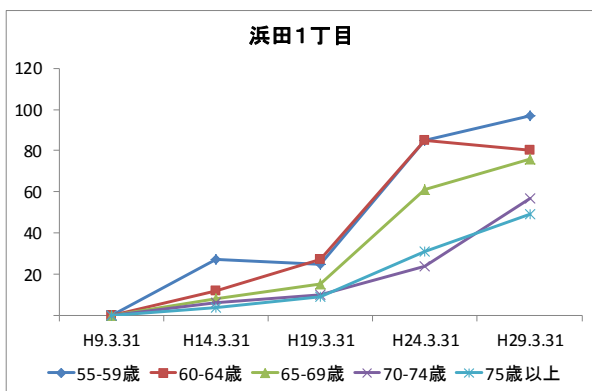

【年齢別人口分布】

資料：千葉市政策企画課統計室 町丁別年齢別人口（住民基本台帳・平成29年3月末時点）

3 地区別人口の推移

【人口】

【年齢別構成割合】

【子ども・高齢者数】

【高齢者・同予備軍】

資料：千葉市政策企画課統計室 町丁別年齢別人口（住民基本台帳・平成29年3月末時点）

4 町丁別人口

【現在の年齢構成】

資料：千葉市政策企画課統計室 町丁別年齢別人口（住民基本台帳・平成29年3月末時点）

Point

- 幕張西4丁目、浜田1・2丁目は40代が最も多く、高齢者は少ない
- その他の町丁では70歳前後が多く、高齢化率は最も高い幕張西3丁目です約43%

【年齢別人口構成の推移】

資料：千葉市政策企画課統計室 町丁別年齢別人口（住民基本台帳・平成29年3月末時点）

Point

- 幕張西4丁目、浜田1・2丁目はマンション建築により人口が急増している
- 幕張西1・3丁目では人口が減少するとともに高齢者数が増加

【こども・高齢者数の推移】

資料：千葉市政策企画課統計室 町丁別年齢別人口（住民基本台帳・平成29年3月末時点）

Point

- 幕張西4丁目、浜田1丁目の人口増加により、平成19年から22年にかけて、こどもの数は1,000人以上増加
- 高齢者数はどの町丁も増加傾向にあり、幕張西3丁目では少子化と高齢化が同時に進行

【高齢者・同予備軍の推移】

資料：千葉市政策企画課統計室 町丁別年齢別人口（住民基本台帳・平成29年3月末時点）

Point

- 幕張西1～3丁目では55～64歳が減少しており今後の高齢化率の上昇は鈍るものの、75歳以上が最多となっているため、介護を必要とする方の増加が見込まれる

5 地域活動・行事

【主な地域団体】

- 幕張西地区地域運営委員会
- 第 30 地区町内自治会連絡協議会（地区連協）
- 幕張西小学校地区スポーツ振興会（スポ振）
- 幕張西中学校区青少年育成委員会（育成委員会）
- 社会福祉協議会幕張西地区部会（社協）
- 第 606 地区民生委員・児童委員協議会（民児協）
- NPO 法人 幕張西スポーツクラブ（M@WS）