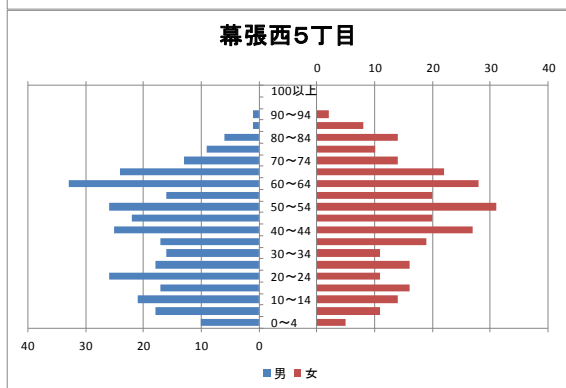

【人口・世帯数等】

区域	世帯数	人口						外国人 住民数	平均 世帯人員
		総数	男	女	0～14歳	15～64歳	65歳以上		
幕張西地区	4,738	12,082	5,937 49.1%	6,145 50.9%	2,252 18.6%	7,460 61.7%	2,370 19.6%	425 3.5%	2.55
幕張西1丁目	667	1,509	737 48.8%	772 51.2%	131 8.7%	905 60.0%	473 31.3%	28 1.9%	2.26
幕張西2丁目	723	1,560	698 44.7%	862 55.3%	181 11.6%	905 58.0%	474 30.4%	129 8.3%	2.16
幕張西3丁目	782	1,672	781 46.7%	891 53.3%	145 8.7%	813 48.6%	714 42.7%	93 5.6%	2.14
幕張西4丁目	569	1,732	854 49.3%	878 50.7%	503 29.0%	1,159 66.9%	70 4.0%	40 2.3%	3.04
幕張西5丁目	246	618	319 51.6%	299 48.4%	79 12.8%	415 67.2%	124 20.1%	5 0.8%	2.51
幕張西6丁目	418	1,059	543 51.3%	516 48.7%	144 13.6%	603 56.9%	312 29.5%	9 0.8%	2.53
浜田1丁目	1,162	3,562	1,794 50.4%	1,768 49.6%	1,009 28.3%	2,371 66.6%	182 5.1%	106 3.0%	3.07
浜田2丁目	171	370	211 57.0%	159 43.0%	60 16.2%	289 78.1%	21 5.7%	15 4.1%	2.16
美浜区	65,403	148,380	72,344 48.8%	76,036 51.2%	19,719 13.3%	91,519 61.7%	37,142 25.0%	6,311 4.3%	2.27
千葉市	446,363	966,154	481,566 49.8%	484,588 50.2%	122,433 12.7%	601,272 62.2%	242,449 25.1%	23,105 2.4%	2.16

【年齢別人口分布】

資料：千葉市政策企画課統計室 町丁別年齢別人口（住民基本台帳・平成29年3月末時点）

3 地区別人口の推移

【人口】

【年齢別構成割合】

【子ども・高齢者数】

【高齢者・同予備軍】

資料：千葉市政策企画課統計室 町丁別年齢別人口（住民基本台帳・平成29年3月末時点）

4 町丁別人口

【現在の年齢構成】

資料：千葉市政策企画課統計室 町丁別年齢別人口（住民基本台帳・平成29年3月末時点）

Point

- 幕張西4丁目、浜田1・2丁目は40代が最も多く、高齢者は少ない
- その他の町丁では70歳前後が多く、高齢化率は最も高い幕張西3丁目です約43%

【年齢別人口構成の推移】

資料：千葉市政策企画課統計室 町丁別年齢別人口（住民基本台帳・平成29年3月末時点）

Point

- 幕張西4丁目、浜田1・2丁目はマンション建築により人口が急増している
- 幕張西1・3丁目では人口が減少するとともに高齢者数が増加

【こども・高齢者数の推移】

資料：千葉市政策企画課統計室 町丁別年齢別人口（住民基本台帳・平成29年3月末時点）

Point

- 幕張西4丁目、浜田1丁目の人口増加により、平成19年から22年にかけて、こどもの数は1,000人以上増加
- 高齢者数はどの町丁も増加傾向にあり、幕張西3丁目では少子化と高齢化が同時に進行