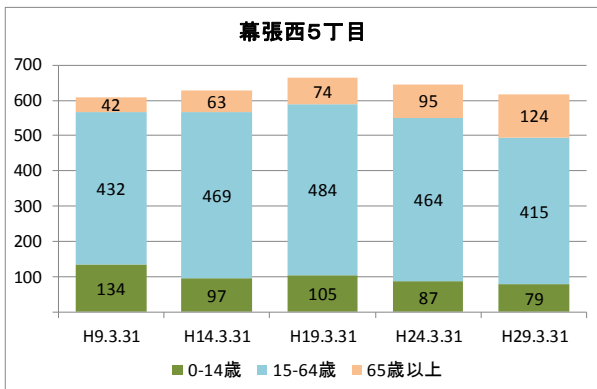

【年齢別人口分布】

資料：千葉市政策企画課統計室 町丁別年齢別人口（住民基本台帳・平成29年3月末時点）

3 地区別人口の推移

【人口】

【年齢別構成割合】

【子ども・高齢者数】

【高齢者・同予備軍】

資料：千葉市政策企画課統計室 町丁別年齢別人口（住民基本台帳・平成29年3月末時点）

4 町丁別人口

【現在の年齢構成】

資料：千葉市政策企画課統計室 町丁別年齢別人口（住民基本台帳・平成29年3月末時点）

Point

- 幕張西4丁目、浜田1・2丁目は40代が最も多く、高齢者は少ない
- その他の町丁では70歳前後が多く、高齢化率は最も高い幕張西3丁目です約43%

【年齢別人口構成の推移】

資料：千葉市政策企画課統計室 町丁別年齢別人口（住民基本台帳・平成29年3月末時点）

Point

- 幕張西4丁目、浜田1・2丁目はマンション建築により人口が急増している
- 幕張西1・3丁目では人口が減少するとともに高齢者数が増加

【こども・高齢者数の推移】

資料：千葉市政策企画課統計室 町丁別年齢別人口（住民基本台帳・平成29年3月末時点）

Point

- 幕張西4丁目、浜田1丁目の人口増加により、平成19年から22年にかけて、こどもの数は1,000人以上増加
- 高齢者数はどの町丁も増加傾向にあり、幕張西3丁目では少子化と高齢化が同時に進行

【高齢者・同予備軍の推移】

資料：千葉市政策企画課統計室 町丁別年齢別人口（住民基本台帳・平成29年3月末時点）

Point

- 幕張西1～3丁目では55～64歳が減少しており今後の高齢化率の上昇は鈍るものの、75歳以上が最多となっているため、介護を必要とする方の増加が見込まれる

5 地域活動・行事

【主な地域団体】

- 幕張西地区地域運営委員会
- 第 30 地区町内自治会連絡協議会（地区連協）
- 幕張西小学校地区スポーツ振興会（スポ振）
- 幕張西中学校区青少年育成委員会（育成委員会）
- 社会福祉協議会幕張西地区部会（社協）
- 第 606 地区民生委員・児童委員協議会（民児協）
- NPO 法人 幕張西スポーツクラブ（M@WS）