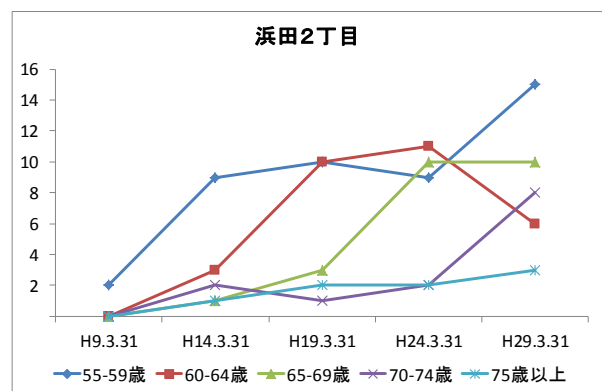

4 町丁別人口

【現在の年齢構成】

資料：千葉市政策企画課統計室 町丁別年齢別人口（住民基本台帳・平成29年3月末時点）

Point

- 幕張西4丁目、浜田1・2丁目は40代が最も多く、高齢者は少ない
- その他の町丁では70歳前後が多く、高齢化率は最も高い幕張西3丁目です約43%

【年齢別人口構成の推移】

資料：千葉市政策企画課統計室 町丁別年齢別人口（住民基本台帳・平成29年3月末時点）

Point

- 幕張西4丁目、浜田1・2丁目はマンション建築により人口が急増している
- 幕張西1・3丁目では人口が減少するとともに高齢者数が増加

【こども・高齢者数の推移】

資料：千葉市政策企画課統計室 町丁別年齢別人口（住民基本台帳・平成29年3月末時点）

Point

- 幕張西4丁目、浜田1丁目の人口増加により、平成19年から22年にかけて、こどもの数は1,000人以上増加
- 高齢者数はどの町丁も増加傾向にあり、幕張西3丁目では少子化と高齢化が同時に進行

【高齢者・同予備軍の推移】

資料：千葉市政策企画課統計室 町丁別年齢別人口（住民基本台帳・平成29年3月末時点）

Point

- 幕張西1～3丁目では55～64歳が減少しており今後の高齢化率の上昇は鈍るものの、75歳以上が最多となっているため、介護を必要とする方の増加が見込まれる

5 地域活動・行事

【主な地域団体】

- 幕張西地区地域運営委員会
- 第 30 地区町内自治会連絡協議会（地区連協）
- 幕張西小学校地区スポーツ振興会（スポ振）
- 幕張西中学校区青少年育成委員会（育成委員会）
- 社会福祉協議会幕張西地区部会（社協）
- 第 606 地区民生委員・児童委員協議会（民児協）
- NPO 法人 幕張西スポーツクラブ（M@WS）