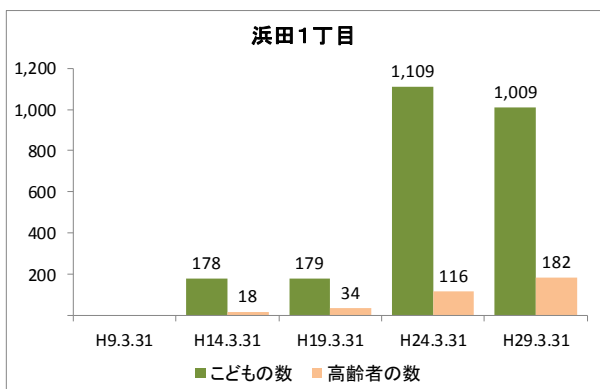

【人口・世帯数等】

区域	世帯数	人口						外国人 住民数	平均 世帯人員
		総数	男	女	0～14歳	15～64歳	65歳以上		
幕張西地区	4,738	12,082	5,937 49.1%	6,145 50.9%	2,252 18.6%	7,460 61.7%	2,370 19.6%	425 3.5%	2.55
幕張西1丁目	667	1,509	737 48.8%	772 51.2%	131 8.7%	905 60.0%	473 31.3%	28 1.9%	2.26
幕張西2丁目	723	1,560	698 44.7%	862 55.3%	181 11.6%	905 58.0%	474 30.4%	129 8.3%	2.16
幕張西3丁目	782	1,672	781 46.7%	891 53.3%	145 8.7%	813 48.6%	714 42.7%	93 5.6%	2.14
幕張西4丁目	569	1,732	854 49.3%	878 50.7%	503 29.0%	1,159 66.9%	70 4.0%	40 2.3%	3.04
幕張西5丁目	246	618	319 51.6%	299 48.4%	79 12.8%	415 67.2%	124 20.1%	5 0.8%	2.51
幕張西6丁目	418	1,059	543 51.3%	516 48.7%	144 13.6%	603 56.9%	312 29.5%	9 0.8%	2.53
浜田1丁目	1,162	3,562	1,794 50.4%	1,768 49.6%	1,009 28.3%	2,371 66.6%	182 5.1%	106 3.0%	3.07
浜田2丁目	171	370	211 57.0%	159 43.0%	60 16.2%	289 78.1%	21 5.7%	15 4.1%	2.16
美浜区	65,403	148,380	72,344 48.8%	76,036 51.2%	19,719 13.3%	91,519 61.7%	37,142 25.0%	6,311 4.3%	2.27
千葉市	446,363	966,154	481,566 49.8%	484,588 50.2%	122,433 12.7%	601,272 62.2%	242,449 25.1%	23,105 2.4%	2.16

【年齢別人口分布】

資料：千葉市政策企画課統計室 町丁別年齢別人口（住民基本台帳・平成29年3月末時点）

3 地区別人口の推移

【人口】

【年齢別構成割合】

【子ども・高齢者数】

【高齢者・同予備軍】

資料：千葉市政策企画課統計室 町丁別年齢別人口（住民基本台帳・平成29年3月末時点）

4 町丁別人口

【現在の年齢構成】

資料：千葉市政策企画課統計室 町丁別年齢別人口（住民基本台帳・平成29年3月末時点）

Point

- 幕張西4丁目、浜田1・2丁目は40代が最も多く、高齢者は少ない
- その他の町丁では70歳前後が多く、高齢化率は最も高い幕張西3丁目です約43%

【年齢別人口構成の推移】

資料：千葉市政策企画課統計室 町丁別年齢別人口（住民基本台帳・平成29年3月末時点）

Point

- 幕張西4丁目、浜田1・2丁目はマンション建築により人口が急増している
- 幕張西1・3丁目では人口が減少するとともに高齢者数が増加

【こども・高齢者数の推移】

資料：千葉市政策企画課統計室 町丁別年齢別人口（住民基本台帳・平成29年3月末時点）

Point

- 幕張西4丁目、浜田1丁目の人口増加により、平成19年から22年にかけて、こどもの数は1,000人以上増加
- 高齢者数はどの町丁も増加傾向にあり、幕張西3丁目では少子化と高齢化が同時に進行