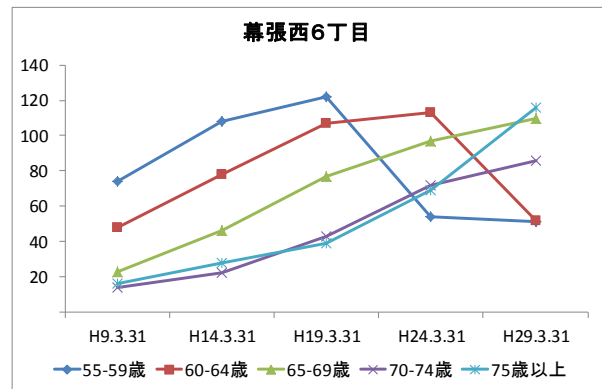

4 町丁別人口

【現在の年齢構成】

資料：千葉市政策企画課統計室 町丁別年齢別人口（住民基本台帳・平成29年3月末時点）

Point

- 幕張西4丁目、浜田1・2丁目は40代が最も多く、高齢者は少ない
- その他の町丁では70歳前後が多く、高齢化率は最も高い幕張西3丁目です約43%

【年齢別人口構成の推移】

資料：千葉市政策企画課統計室 町丁別年齢別人口（住民基本台帳・平成29年3月末時点）

Point

- 幕張西4丁目、浜田1・2丁目はマンション建築により人口が急増している
- 幕張西1・3丁目では人口が減少するとともに高齢者数が増加

【こども・高齢者数の推移】

資料：千葉市政策企画課統計室 町丁別年齢別人口（住民基本台帳・平成29年3月末時点）

Point

- 幕張西4丁目、浜田1丁目の人口増加により、平成19年から22年にかけて、こどもの数は1,000人以上増加
- 高齢者数はどの町丁も増加傾向にあり、幕張西3丁目では少子化と高齢化が同時に進行

【高齢者・同予備軍の推移】

資料：千葉市政策企画課統計室 町丁別年齢別人口（住民基本台帳・平成29年3月末時点）

Point

- 幕張西1～3丁目では55～64歳が減少しており今後の高齢化率の上昇は鈍るものの、75歳以上が最多となっているため、介護を必要とする方の増加が見込まれる

5 地域活動・行事

【主な地域団体】

- 幕張西地区地域運営委員会
- 第 30 地区町内自治会連絡協議会（地区連協）
- 幕張西小学校地区スポーツ振興会（スポ振）
- 幕張西中学校区青少年育成委員会（育成委員会）
- 社会福祉協議会幕張西地区部会（社協）
- 第 606 地区民生委員・児童委員協議会（民児協）
- NPO 法人 幕張西スポーツクラブ（M@WS）