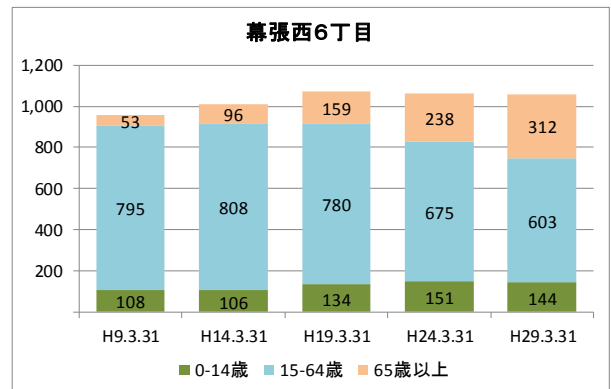

【人口・世帯数等】

区域	世帯数	人口						外国人 住民数	平均 世帯人員
		総数	男	女	0～14歳	15～64歳	65歳以上		
幕張西地区	4,738	12,082	5,937 49.1%	6,145 50.9%	2,252 18.6%	7,460 61.7%	2,370 19.6%	425 3.5%	2.55
幕張西1丁目	667	1,509	737 48.8%	772 51.2%	131 8.7%	905 60.0%	473 31.3%	28 1.9%	2.26
幕張西2丁目	723	1,560	698 44.7%	862 55.3%	181 11.6%	905 58.0%	474 30.4%	129 8.3%	2.16
幕張西3丁目	782	1,672	781 46.7%	891 53.3%	145 8.7%	813 48.6%	714 42.7%	93 5.6%	2.14
幕張西4丁目	569	1,732	854 49.3%	878 50.7%	503 29.0%	1,159 66.9%	70 4.0%	40 2.3%	3.04
幕張西5丁目	246	618	319 51.6%	299 48.4%	79 12.8%	415 67.2%	124 20.1%	5 0.8%	2.51
幕張西6丁目	418	1,059	543 51.3%	516 48.7%	144 13.6%	603 56.9%	312 29.5%	9 0.8%	2.53
浜田1丁目	1,162	3,562	1,794 50.4%	1,768 49.6%	1,009 28.3%	2,371 66.6%	182 5.1%	106 3.0%	3.07
浜田2丁目	171	370	211 57.0%	159 43.0%	60 16.2%	289 78.1%	21 5.7%	15 4.1%	2.16
美浜区	65,403	148,380	72,344 48.8%	76,036 51.2%	19,719 13.3%	91,519 61.7%	37,142 25.0%	6,311 4.3%	2.27
千葉市	446,363	966,154	481,566 49.8%	484,588 50.2%	122,433 12.7%	601,272 62.2%	242,449 25.1%	23,105 2.4%	2.16

【年齢別人口分布】

資料：千葉市政策企画課統計室 町丁別年齢別人口（住民基本台帳・平成29年3月末時点）

3 地区別人口の推移

【人口】

【年齢別構成割合】

【子ども・高齢者数】

【高齢者・同予備軍】

資料：千葉市政策企画課統計室 町丁別年齢別人口（住民基本台帳・平成29年3月末時点）

4 町丁別人口

【現在の年齢構成】

資料：千葉市政策企画課統計室 町丁別年齢別人口（住民基本台帳・平成29年3月末時点）

Point

- 幕張西4丁目、浜田1・2丁目は40代が最も多く、高齢者は少ない
- その他の町丁では70歳前後が多く、高齢化率は最も高い幕張西3丁目です約43%

【年齢別人口構成の推移】

資料：千葉市政策企画課統計室 町丁別年齢別人口（住民基本台帳・平成29年3月末時点）

Point

- 幕張西4丁目、浜田1・2丁目はマンション建築により人口が急増している
- 幕張西1・3丁目では人口が減少するとともに高齢者数が増加

【こども・高齢者数の推移】

資料：千葉市政策企画課統計室 町丁別年齢別人口（住民基本台帳・平成29年3月末時点）

Point

- 幕張西4丁目、浜田1丁目の人口増加により、平成19年から22年にかけて、こどもの数は1,000人以上増加
- 高齢者数はどの町丁も増加傾向にあり、幕張西3丁目では少子化と高齢化が同時に進行