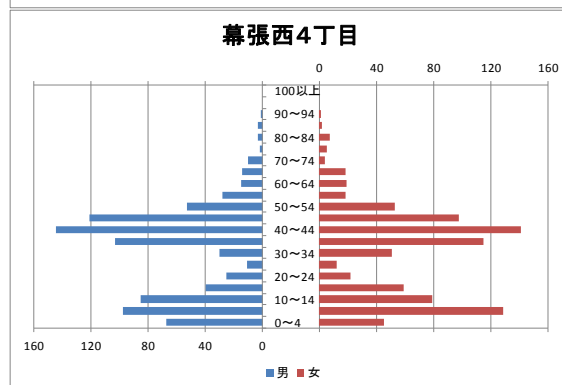

【人口・世帯数等】

区域	世帯数	人口						外国人 住民数	平均 世帯人員
		総数	男	女	0～14歳	15～64歳	65歳以上		
幕張西地区	4,738	12,082	5,937 49.1%	6,145 50.9%	2,252 18.6%	7,460 61.7%	2,370 19.6%	425 3.5%	2.55
幕張西1丁目	667	1,509	737 48.8%	772 51.2%	131 8.7%	905 60.0%	473 31.3%	28 1.9%	2.26
幕張西2丁目	723	1,560	698 44.7%	862 55.3%	181 11.6%	905 58.0%	474 30.4%	129 8.3%	2.16
幕張西3丁目	782	1,672	781 46.7%	891 53.3%	145 8.7%	813 48.6%	714 42.7%	93 5.6%	2.14
幕張西4丁目	569	1,732	854 49.3%	878 50.7%	503 29.0%	1,159 66.9%	70 4.0%	40 2.3%	3.04
幕張西5丁目	246	618	319 51.6%	299 48.4%	79 12.8%	415 67.2%	124 20.1%	5 0.8%	2.51
幕張西6丁目	418	1,059	543 51.3%	516 48.7%	144 13.6%	603 56.9%	312 29.5%	9 0.8%	2.53
浜田1丁目	1,162	3,562	1,794 50.4%	1,768 49.6%	1,009 28.3%	2,371 66.6%	182 5.1%	106 3.0%	3.07
浜田2丁目	171	370	211 57.0%	159 43.0%	60 16.2%	289 78.1%	21 5.7%	15 4.1%	2.16
美浜区	65,403	148,380	72,344 48.8%	76,036 51.2%	19,719 13.3%	91,519 61.7%	37,142 25.0%	6,311 4.3%	2.27
千葉市	446,363	966,154	481,566 49.8%	484,588 50.2%	122,433 12.7%	601,272 62.2%	242,449 25.1%	23,105 2.4%	2.16

【年齢別人口分布】

資料：千葉市政策企画課統計室 町丁別年齢別人口（住民基本台帳・平成29年3月末時点）

3 地区別人口の推移

【人口】

【年齢別構成割合】

【子ども・高齢者数】

【高齢者・同予備軍】

資料：千葉市政策企画課統計室 町丁別年齢別人口（住民基本台帳・平成29年3月末時点）

4 町丁別人口

【現在の年齢構成】

資料：千葉市政策企画課統計室 町丁別年齢別人口（住民基本台帳・平成29年3月末時点）

Point

- 幕張西4丁目、浜田1・2丁目は40代が最も多く、高齢者は少ない
- その他の町丁では70歳前後が多く、高齢化率は最も高い幕張西3丁目です約43%

【年齢別人口構成の推移】

資料：千葉市政策企画課統計室 町丁別年齢別人口（住民基本台帳・平成29年3月末時点）

Point

- 幕張西4丁目、浜田1・2丁目はマンション建築により人口が急増している
- 幕張西1・3丁目では人口が減少するとともに高齢者数が増加

【こども・高齢者数の推移】

資料：千葉市政策企画課統計室 町丁別年齢別人口（住民基本台帳・平成29年3月末時点）

Point

- 幕張西4丁目、浜田1丁目の人口増加により、平成19年から22年にかけて、こどもの数は1,000人以上増加
- 高齢者数はどの町丁も増加傾向にあり、幕張西3丁目では少子化と高齢化が同時に進行