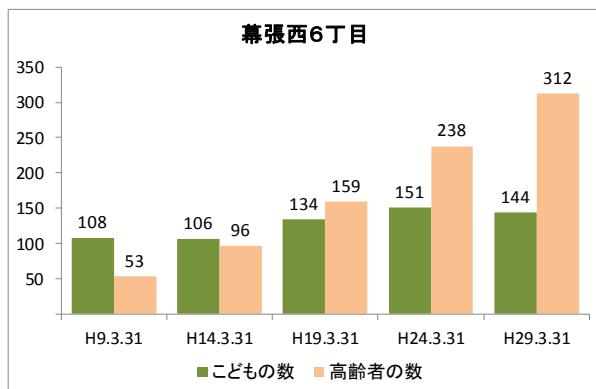

【人口・世帯数等】

区域	世帯数	人口						外国人 住民数	平均 世帯人員
		総数	男	女	0～14歳	15～64歳	65歳以上		
幕張西地区	4,738	12,082	5,937 49.1%	6,145 50.9%	2,252 18.6%	7,460 61.7%	2,370 19.6%	425 3.5%	2.55
幕張西1丁目	667	1,509	737 48.8%	772 51.2%	131 8.7%	905 60.0%	473 31.3%	28 1.9%	2.26
幕張西2丁目	723	1,560	698 44.7%	862 55.3%	181 11.6%	905 58.0%	474 30.4%	129 8.3%	2.16
幕張西3丁目	782	1,672	781 46.7%	891 53.3%	145 8.7%	813 48.6%	714 42.7%	93 5.6%	2.14
幕張西4丁目	569	1,732	854 49.3%	878 50.7%	503 29.0%	1,159 66.9%	70 4.0%	40 2.3%	3.04
幕張西5丁目	246	618	319 51.6%	299 48.4%	79 12.8%	415 67.2%	124 20.1%	5 0.8%	2.51
幕張西6丁目	418	1,059	543 51.3%	516 48.7%	144 13.6%	603 56.9%	312 29.5%	9 0.8%	2.53
浜田1丁目	1,162	3,562	1,794 50.4%	1,768 49.6%	1,009 28.3%	2,371 66.6%	182 5.1%	106 3.0%	3.07
浜田2丁目	171	370	211 57.0%	159 43.0%	60 16.2%	289 78.1%	21 5.7%	15 4.1%	2.16
美浜区	65,403	148,380	72,344 48.8%	76,036 51.2%	19,719 13.3%	91,519 61.7%	37,142 25.0%	6,311 4.3%	2.27
千葉市	446,363	966,154	481,566 49.8%	484,588 50.2%	122,433 12.7%	601,272 62.2%	242,449 25.1%	23,105 2.4%	2.16

【年齢別人口分布】

資料：千葉市政策企画課統計室 町丁別年齢別人口（住民基本台帳・平成29年3月末時点）

3 地区別人口の推移

【人口】

【年齢別構成割合】

【子ども・高齢者数】

【高齢者・同予備軍】

資料：千葉市政策企画課統計室 町丁別年齢別人口（住民基本台帳・平成29年3月末時点）

4 町丁別人口

【現在の年齢構成】

資料：千葉市政策企画課統計室 町丁別年齢別人口（住民基本台帳・平成29年3月末時点）

Point

- 幕張西4丁目、浜田1・2丁目は40代が最も多く、高齢者は少ない
- その他の町丁では70歳前後が多く、高齢化率は最も高い幕張西3丁目です約43%

【年齢別人口構成の推移】

資料：千葉市政策企画課統計室 町丁別年齢別人口（住民基本台帳・平成29年3月末時点）

Point

- 幕張西4丁目、浜田1・2丁目はマンション建築により人口が急増している
- 幕張西1・3丁目では人口が減少するとともに高齢者数が増加

【こども・高齢者数の推移】

資料：千葉市政策企画課統計室 町丁別年齢別人口（住民基本台帳・平成29年3月末時点）

Point

- 幕張西4丁目、浜田1丁目の人口増加により、平成19年から22年にかけて、こどもの数は1,000人以上増加
- 高齢者数はどの町丁も増加傾向にあり、幕張西3丁目では少子化と高齢化が同時に進行