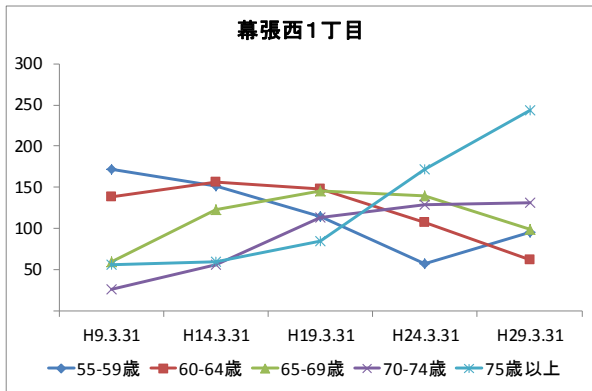

【年齢別人口分布】

資料：千葉市政策企画課統計室 町丁別年齢別人口（住民基本台帳・平成29年3月末時点）

3 地区別人口の推移

【人口】

【年齢別構成割合】

【子ども・高齢者数】

【高齢者・同予備軍】

資料：千葉市政策企画課統計室 町丁別年齢別人口（住民基本台帳・平成29年3月末時点）

4 町丁別人口

【現在の年齢構成】

資料：千葉市政策企画課統計室 町丁別年齢別人口（住民基本台帳・平成29年3月末時点）

Point

- 幕張西4丁目、浜田1・2丁目は40代が最も多く、高齢者は少ない
- その他の町丁では70歳前後が多く、高齢化率は最も高い幕張西3丁目です約43%

【年齢別人口構成の推移】

資料：千葉市政策企画課統計室 町丁別年齢別人口（住民基本台帳・平成29年3月末時点）

Point

- 幕張西4丁目、浜田1・2丁目はマンション建築により人口が急増している
- 幕張西1・3丁目では人口が減少するとともに高齢者数が増加

【こども・高齢者数の推移】

資料：千葉市政策企画課統計室 町丁別年齢別人口（住民基本台帳・平成29年3月末時点）

Point

- 幕張西4丁目、浜田1丁目の人口増加により、平成19年から22年にかけて、こどもの数は1,000人以上増加
- 高齢者数はどの町丁も増加傾向にあり、幕張西3丁目では少子化と高齢化が同時に進行

【高齢者・同予備軍の推移】

資料：千葉市政策企画課統計室 町丁別年齢別人口（住民基本台帳・平成29年3月末時点）

Point

- 幕張西1～3丁目では55～64歳が減少しており今後の高齢化率の上昇は鈍るものの、75歳以上が最多となっているため、介護を必要とする方の増加が見込まれる

5 地域活動・行事

【主な地域団体】

- 幕張西地区地域運営委員会
- 第 30 地区町内自治会連絡協議会（地区連協）
- 幕張西小学校地区スポーツ振興会（スポ振）
- 幕張西中学校区青少年育成委員会（育成委員会）
- 社会福祉協議会幕張西地区部会（社協）
- 第 606 地区民生委員・児童委員協議会（民児協）
- NPO 法人 幕張西スポーツクラブ（M@WS）