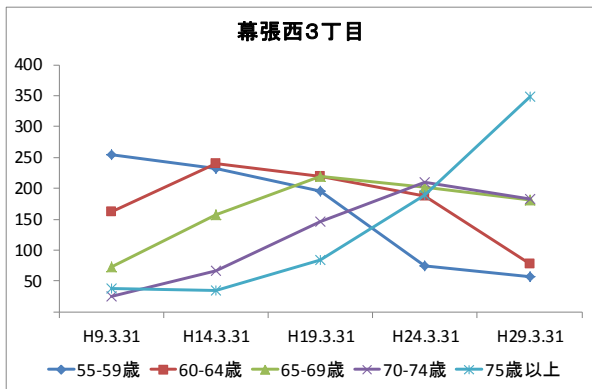

【年齢別人口分布】

資料：千葉市政策企画課統計室 町丁別年齢別人口（住民基本台帳・平成29年3月末時点）

3 地区別人口の推移

【人口】

【年齢別構成割合】

【子ども・高齢者数】

【高齢者・同予備軍】

資料：千葉市政策企画課統計室 町丁別年齢別人口（住民基本台帳・平成29年3月末時点）

4 町丁別人口

【現在の年齢構成】

資料：千葉市政策企画課統計室 町丁別年齢別人口（住民基本台帳・平成29年3月末時点）

Point

- 幕張西4丁目、浜田1・2丁目は40代が最も多く、高齢者は少ない
- その他の町丁では70歳前後が多く、高齢化率は最も高い幕張西3丁目です約43%

【年齢別人口構成の推移】

資料：千葉市政策企画課統計室 町丁別年齢別人口（住民基本台帳・平成29年3月末時点）

Point

- 幕張西4丁目、浜田1・2丁目はマンション建築により人口が急増している
- 幕張西1・3丁目では人口が減少するとともに高齢者数が増加

【こども・高齢者数の推移】

資料：千葉市政策企画課統計室 町丁別年齢別人口（住民基本台帳・平成29年3月末時点）

Point

- 幕張西4丁目、浜田1丁目の人口増加により、平成19年から22年にかけて、こどもの数は1,000人以上増加
- 高齢者数はどの町丁も増加傾向にあり、幕張西3丁目では少子化と高齢化が同時に進行

【高齢者・同予備軍の推移】

資料：千葉市政策企画課統計室 町丁別年齢別人口（住民基本台帳・平成29年3月末時点）

Point

- 幕張西1～3丁目では55～64歳が減少しており今後の高齢化率の上昇は鈍るものの、75歳以上が最多となっているため、介護を必要とする方の増加が見込まれる

5 地域活動・行事

【主な地域団体】

- 幕張西地区地域運営委員会
- 第 30 地区町内自治会連絡協議会（地区連協）
- 幕張西小学校地区スポーツ振興会（スポ振）
- 幕張西中学校区青少年育成委員会（育成委員会）
- 社会福祉協議会幕張西地区部会（社協）
- 第 606 地区民生委員・児童委員協議会（民児協）
- NPO 法人 幕張西スポーツクラブ（M@WS）