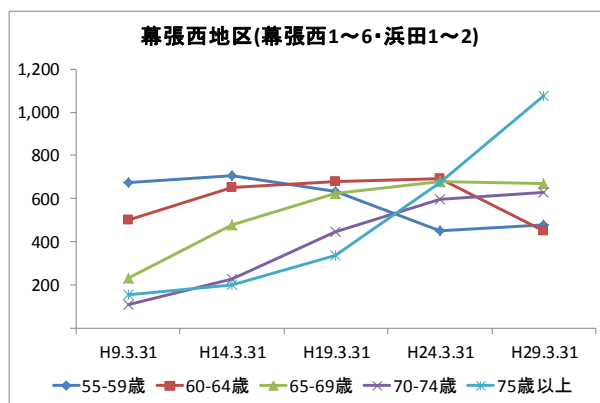

【人口・世帯数等】

区域	世帯数	人口						外国人 住民数	平均 世帯人員
		総数	男	女	0～14歳	15～64歳	65歳以上		
幕張西地区	4,738	12,082	5,937 49.1%	6,145 50.9%	2,252 18.6%	7,460 61.7%	2,370 19.6%	425 3.5%	2.55
幕張西1丁目	667	1,509	737 48.8%	772 51.2%	131 8.7%	905 60.0%	473 31.3%	28 1.9%	2.26
幕張西2丁目	723	1,560	698 44.7%	862 55.3%	181 11.6%	905 58.0%	474 30.4%	129 8.3%	2.16
幕張西3丁目	782	1,672	781 46.7%	891 53.3%	145 8.7%	813 48.6%	714 42.7%	93 5.6%	2.14
幕張西4丁目	569	1,732	854 49.3%	878 50.7%	503 29.0%	1,159 66.9%	70 4.0%	40 2.3%	3.04
幕張西5丁目	246	618	319 51.6%	299 48.4%	79 12.8%	415 67.2%	124 20.1%	5 0.8%	2.51
幕張西6丁目	418	1,059	543 51.3%	516 48.7%	144 13.6%	603 56.9%	312 29.5%	9 0.8%	2.53
浜田1丁目	1,162	3,562	1,794 50.4%	1,768 49.6%	1,009 28.3%	2,371 66.6%	182 5.1%	106 3.0%	3.07
浜田2丁目	171	370	211 57.0%	159 43.0%	60 16.2%	289 78.1%	21 5.7%	15 4.1%	2.16
美浜区	65,403	148,380	72,344 48.8%	76,036 51.2%	19,719 13.3%	91,519 61.7%	37,142 25.0%	6,311 4.3%	2.27
千葉市	446,363	966,154	481,566 49.8%	484,588 50.2%	122,433 12.7%	601,272 62.2%	242,449 25.1%	23,105 2.4%	2.16

【年齢別人口分布】

資料：千葉市政策企画課統計室 町丁別年齢別人口（住民基本台帳・平成29年3月末時点）

3 地区別人口の推移

【人口】

【年齢別構成割合】

【子ども・高齢者数】

【高齢者・同予備軍】

資料：千葉市政策企画課統計室 町丁別年齢別人口（住民基本台帳・平成29年3月末時点）

4 町丁別人口

【現在の年齢構成】

資料：千葉市政策企画課統計室 町丁別年齢別人口（住民基本台帳・平成29年3月末時点）

Point

- 幕張西4丁目、浜田1・2丁目は40代が最も多く、高齢者は少ない
- その他の町丁では70歳前後が多く、高齢化率は最も高い幕張西3丁目です約43%

【年齢別人口構成の推移】

資料：千葉市政策企画課統計室 町丁別年齢別人口（住民基本台帳・平成29年3月末時点）

Point

- 幕張西4丁目、浜田1・2丁目はマンション建築により人口が急増している
- 幕張西1・3丁目では人口が減少するとともに高齢者数が増加

【こども・高齢者数の推移】

資料：千葉市政策企画課統計室 町丁別年齢別人口（住民基本台帳・平成29年3月末時点）

Point

- 幕張西4丁目、浜田1丁目の人口増加により、平成19年から22年にかけて、こどもの数は1,000人以上増加
- 高齢者数はどの町丁も増加傾向にあり、幕張西3丁目では少子化と高齢化が同時に進行