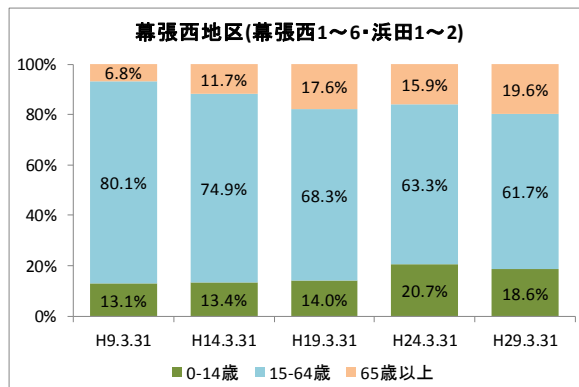

【人口・世帯数等】

区域	世帯数	人口						外国人 住民数	平均 世帯人員
		総数	男	女	0～14歳	15～64歳	65歳以上		
幕張西地区	4,738	12,082	5,937 49.1%	6,145 50.9%	2,252 18.6%	7,460 61.7%	2,370 19.6%	425 3.5%	2.55
幕張西1丁目	667	1,509	737 48.8%	772 51.2%	131 8.7%	905 60.0%	473 31.3%	28 1.9%	2.26
幕張西2丁目	723	1,560	698 44.7%	862 55.3%	181 11.6%	905 58.0%	474 30.4%	129 8.3%	2.16
幕張西3丁目	782	1,672	781 46.7%	891 53.3%	145 8.7%	813 48.6%	714 42.7%	93 5.6%	2.14
幕張西4丁目	569	1,732	854 49.3%	878 50.7%	503 29.0%	1,159 66.9%	70 4.0%	40 2.3%	3.04
幕張西5丁目	246	618	319 51.6%	299 48.4%	79 12.8%	415 67.2%	124 20.1%	5 0.8%	2.51
幕張西6丁目	418	1,059	543 51.3%	516 48.7%	144 13.6%	603 56.9%	312 29.5%	9 0.8%	2.53
浜田1丁目	1,162	3,562	1,794 50.4%	1,768 49.6%	1,009 28.3%	2,371 66.6%	182 5.1%	106 3.0%	3.07
浜田2丁目	171	370	211 57.0%	159 43.0%	60 16.2%	289 78.1%	21 5.7%	15 4.1%	2.16
美浜区	65,403	148,380	72,344 48.8%	76,036 51.2%	19,719 13.3%	91,519 61.7%	37,142 25.0%	6,311 4.3%	2.27
千葉市	446,363	966,154	481,566 49.8%	484,588 50.2%	122,433 12.7%	601,272 62.2%	242,449 25.1%	23,105 2.4%	2.16

【年齢別人口分布】

資料：千葉市政策企画課統計室 町丁別年齢別人口（住民基本台帳・平成29年3月末時点）

3 地区別人口の推移

【人口】

【年齢別構成割合】

【子ども・高齢者数】

【高齢者・同予備軍】

資料：千葉市政策企画課統計室 町丁別年齢別人口（住民基本台帳・平成29年3月末時点）

4 町丁別人口

【現在の年齢構成】

資料：千葉市政策企画課統計室 町丁別年齢別人口（住民基本台帳・平成29年3月末時点）

Point

- 幕張西4丁目、浜田1・2丁目は40代が最も多く、高齢者は少ない
- その他の町丁では70歳前後が多く、高齢化率は最も高い幕張西3丁目です約43%

【年齢別人口構成の推移】

資料：千葉市政策企画課統計室 町丁別年齢別人口（住民基本台帳・平成29年3月末時点）

Point

- 幕張西4丁目、浜田1・2丁目はマンション建築により人口が急増している
- 幕張西1・3丁目では人口が減少するとともに高齢者数が増加

【こども・高齢者数の推移】

資料：千葉市政策企画課統計室 町丁別年齢別人口（住民基本台帳・平成29年3月末時点）

Point

- 幕張西4丁目、浜田1丁目の人口増加により、平成19年から22年にかけて、こどもの数は1,000人以上増加
- 高齢者数はどの町丁も増加傾向にあり、幕張西3丁目では少子化と高齢化が同時に進行