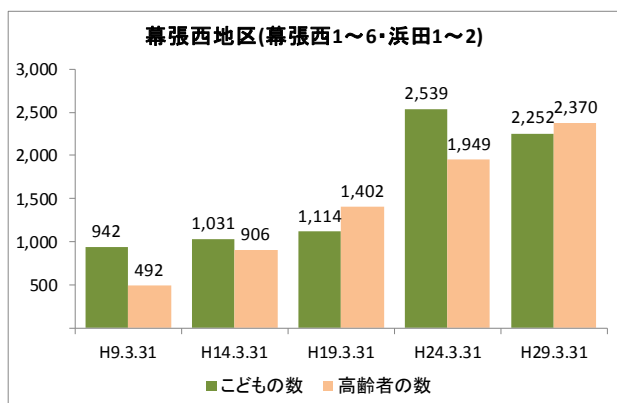

【人口・世帯数等】

区域	世帯数	人口						外国人 住民数	平均 世帯人員
		総数	男	女	0～14歳	15～64歳	65歳以上		
幕張西地区	4,738	12,082	5,937 49.1%	6,145 50.9%	2,252 18.6%	7,460 61.7%	2,370 19.6%	425 3.5%	2.55
幕張西1丁目	667	1,509	737 48.8%	772 51.2%	131 8.7%	905 60.0%	473 31.3%	28 1.9%	2.26
幕張西2丁目	723	1,560	698 44.7%	862 55.3%	181 11.6%	905 58.0%	474 30.4%	129 8.3%	2.16
幕張西3丁目	782	1,672	781 46.7%	891 53.3%	145 8.7%	813 48.6%	714 42.7%	93 5.6%	2.14
幕張西4丁目	569	1,732	854 49.3%	878 50.7%	503 29.0%	1,159 66.9%	70 4.0%	40 2.3%	3.04
幕張西5丁目	246	618	319 51.6%	299 48.4%	79 12.8%	415 67.2%	124 20.1%	5 0.8%	2.51
幕張西6丁目	418	1,059	543 51.3%	516 48.7%	144 13.6%	603 56.9%	312 29.5%	9 0.8%	2.53
浜田1丁目	1,162	3,562	1,794 50.4%	1,768 49.6%	1,009 28.3%	2,371 66.6%	182 5.1%	106 3.0%	3.07
浜田2丁目	171	370	211 57.0%	159 43.0%	60 16.2%	289 78.1%	21 5.7%	15 4.1%	2.16
美浜区	65,403	148,380	72,344 48.8%	76,036 51.2%	19,719 13.3%	91,519 61.7%	37,142 25.0%	6,311 4.3%	2.27
千葉市	446,363	966,154	481,566 49.8%	484,588 50.2%	122,433 12.7%	601,272 62.2%	242,449 25.1%	23,105 2.4%	2.16

【年齢別人口分布】

資料：千葉市政策企画課統計室 町丁別年齢別人口（住民基本台帳・平成29年3月末時点）

3 地区別人口の推移

【人口】

【年齢別構成割合】

【子ども・高齢者数】

【高齢者・同予備軍】

資料：千葉市政策企画課統計室 町丁別年齢別人口（住民基本台帳・平成29年3月末時点）

4 町丁別人口

【現在の年齢構成】

資料：千葉市政策企画課統計室 町丁別年齢別人口（住民基本台帳・平成29年3月末時点）

Point

- 幕張西4丁目、浜田1・2丁目は40代が最も多く、高齢者は少ない
- その他の町丁では70歳前後が多く、高齢化率は最も高い幕張西3丁目です約43%

【年齢別人口構成の推移】

資料：千葉市政策企画課統計室 町丁別年齢別人口（住民基本台帳・平成29年3月末時点）

Point

- 幕張西4丁目、浜田1・2丁目はマンション建築により人口が急増している
- 幕張西1・3丁目では人口が減少するとともに高齢者数が増加

【こども・高齢者数の推移】

資料：千葉市政策企画課統計室 町丁別年齢別人口（住民基本台帳・平成29年3月末時点）

Point

- 幕張西4丁目、浜田1丁目の人口増加により、平成19年から22年にかけて、こどもの数は1,000人以上増加
- 高齢者数はどの町丁も増加傾向にあり、幕張西3丁目では少子化と高齢化が同時に進行