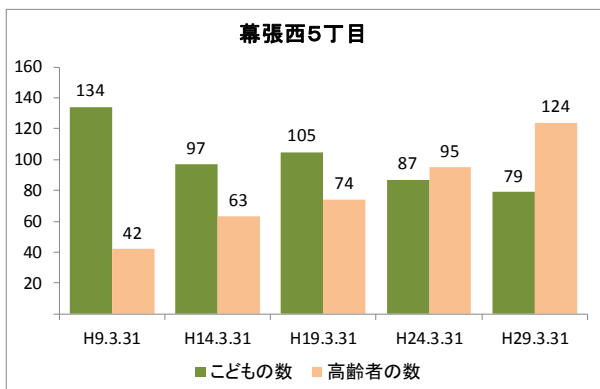

【年齢別人口分布】

資料：千葉市政策企画課統計室 町丁別年齢別人口（住民基本台帳・平成29年3月末時点）

3 地区別人口の推移

【人口】

【年齢別構成割合】

【子ども・高齢者数】

【高齢者・同予備軍】

資料：千葉市政策企画課統計室 町丁別年齢別人口（住民基本台帳・平成29年3月末時点）

4 町丁別人口

【現在の年齢構成】

資料：千葉市政策企画課統計室 町丁別年齢別人口（住民基本台帳・平成29年3月末時点）

Point

- 幕張西4丁目、浜田1・2丁目は40代が最も多く、高齢者は少ない
- その他の町丁では70歳前後が多く、高齢化率は最も高い幕張西3丁目です約43%

【年齢別人口構成の推移】

資料：千葉市政策企画課統計室 町丁別年齢別人口（住民基本台帳・平成29年3月末時点）

Point

- 幕張西4丁目、浜田1・2丁目はマンション建築により人口が急増している
- 幕張西1・3丁目では人口が減少するとともに高齢者数が増加

【こども・高齢者数の推移】

資料：千葉市政策企画課統計室 町丁別年齢別人口（住民基本台帳・平成29年3月末時点）

Point

- 幕張西4丁目、浜田1丁目の人口増加により、平成19年から22年にかけて、こどもの数は1,000人以上増加
- 高齢者数はどの町丁も増加傾向にあり、幕張西3丁目では少子化と高齢化が同時に進行

【高齢者・同予備軍の推移】

資料：千葉市政策企画課統計室 町丁別年齢別人口（住民基本台帳・平成29年3月末時点）

Point

- 幕張西1～3丁目では55～64歳が減少しており今後の高齢化率の上昇は鈍るものの、75歳以上が最多となっているため、介護を必要とする方の増加が見込まれる

5 地域活動・行事

【主な地域団体】

- 幕張西地区地域運営委員会
- 第 30 地区町内自治会連絡協議会（地区連協）
- 幕張西小学校地区スポーツ振興会（スポ振）
- 幕張西中学校区青少年育成委員会（育成委員会）
- 社会福祉協議会幕張西地区部会（社協）
- 第 606 地区民生委員・児童委員協議会（民児協）
- NPO 法人 幕張西スポーツクラブ（M@WS）