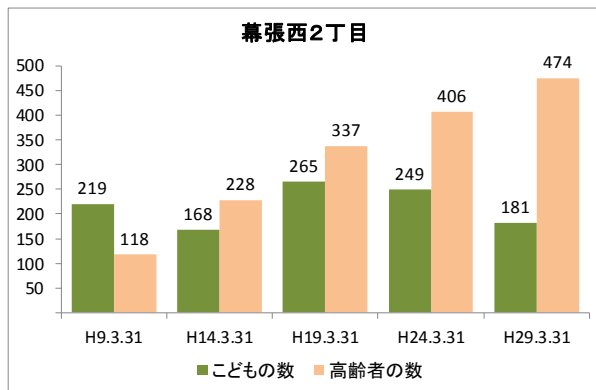

【人口・世帯数等】

区域	世帯数	人口						外国人 住民数	平均 世帯人員
		総数	男	女	0～14歳	15～64歳	65歳以上		
幕張西地区	4,738	12,082	5,937 49.1%	6,145 50.9%	2,252 18.6%	7,460 61.7%	2,370 19.6%	425 3.5%	2.55
幕張西1丁目	667	1,509	737 48.8%	772 51.2%	131 8.7%	905 60.0%	473 31.3%	28 1.9%	2.26
幕張西2丁目	723	1,560	698 44.7%	862 55.3%	181 11.6%	905 58.0%	474 30.4%	129 8.3%	2.16
幕張西3丁目	782	1,672	781 46.7%	891 53.3%	145 8.7%	813 48.6%	714 42.7%	93 5.6%	2.14
幕張西4丁目	569	1,732	854 49.3%	878 50.7%	503 29.0%	1,159 66.9%	70 4.0%	40 2.3%	3.04
幕張西5丁目	246	618	319 51.6%	299 48.4%	79 12.8%	415 67.2%	124 20.1%	5 0.8%	2.51
幕張西6丁目	418	1,059	543 51.3%	516 48.7%	144 13.6%	603 56.9%	312 29.5%	9 0.8%	2.53
浜田1丁目	1,162	3,562	1,794 50.4%	1,768 49.6%	1,009 28.3%	2,371 66.6%	182 5.1%	106 3.0%	3.07
浜田2丁目	171	370	211 57.0%	159 43.0%	60 16.2%	289 78.1%	21 5.7%	15 4.1%	2.16
美浜区	65,403	148,380	72,344 48.8%	76,036 51.2%	19,719 13.3%	91,519 61.7%	37,142 25.0%	6,311 4.3%	2.27
千葉市	446,363	966,154	481,566 49.8%	484,588 50.2%	122,433 12.7%	601,272 62.2%	242,449 25.1%	23,105 2.4%	2.16

【年齢別人口分布】

資料：千葉市政策企画課統計室 町丁別年齢別人口（住民基本台帳・平成29年3月末時点）

3 地区別人口の推移

【人口】

【年齢別構成割合】

【子ども・高齢者数】

【高齢者・同予備軍】

資料：千葉市政策企画課統計室 町丁別年齢別人口（住民基本台帳・平成29年3月末時点）

4 町丁別人口

【現在の年齢構成】

資料：千葉市政策企画課統計室 町丁別年齢別人口（住民基本台帳・平成29年3月末時点）

Point

- 幕張西4丁目、浜田1・2丁目は40代が最も多く、高齢者は少ない
- その他の町丁では70歳前後が多く、高齢化率は最も高い幕張西3丁目です約43%

【年齢別人口構成の推移】

資料：千葉市政策企画課統計室 町丁別年齢別人口（住民基本台帳・平成29年3月末時点）

Point

- 幕張西4丁目、浜田1・2丁目はマンション建築により人口が急増している
- 幕張西1・3丁目では人口が減少するとともに高齢者数が増加

【こども・高齢者数の推移】

資料：千葉市政策企画課統計室 町丁別年齢別人口（住民基本台帳・平成29年3月末時点）

Point

- 幕張西4丁目、浜田1丁目の人口増加により、平成19年から22年にかけて、こどもの数は1,000人以上増加
- 高齢者数はどの町丁も増加傾向にあり、幕張西3丁目では少子化と高齢化が同時に進行