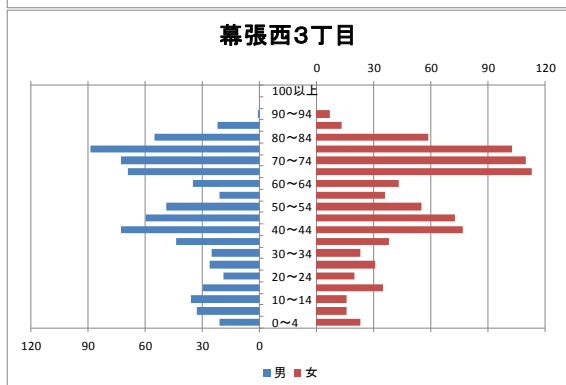

【人口・世帯数等】

区域	世帯数	人口						外国人 住民数	平均 世帯人員
		総数	男	女	0～14歳	15～64歳	65歳以上		
幕張西地区	4,738	12,082	5,937 49.1%	6,145 50.9%	2,252 18.6%	7,460 61.7%	2,370 19.6%	425 3.5%	2.55
幕張西1丁目	667	1,509	737 48.8%	772 51.2%	131 8.7%	905 60.0%	473 31.3%	28 1.9%	2.26
幕張西2丁目	723	1,560	698 44.7%	862 55.3%	181 11.6%	905 58.0%	474 30.4%	129 8.3%	2.16
幕張西3丁目	782	1,672	781 46.7%	891 53.3%	145 8.7%	813 48.6%	714 42.7%	93 5.6%	2.14
幕張西4丁目	569	1,732	854 49.3%	878 50.7%	503 29.0%	1,159 66.9%	70 4.0%	40 2.3%	3.04
幕張西5丁目	246	618	319 51.6%	299 48.4%	79 12.8%	415 67.2%	124 20.1%	5 0.8%	2.51
幕張西6丁目	418	1,059	543 51.3%	516 48.7%	144 13.6%	603 56.9%	312 29.5%	9 0.8%	2.53
浜田1丁目	1,162	3,562	1,794 50.4%	1,768 49.6%	1,009 28.3%	2,371 66.6%	182 5.1%	106 3.0%	3.07
浜田2丁目	171	370	211 57.0%	159 43.0%	60 16.2%	289 78.1%	21 5.7%	15 4.1%	2.16
美浜区	65,403	148,380	72,344 48.8%	76,036 51.2%	19,719 13.3%	91,519 61.7%	37,142 25.0%	6,311 4.3%	2.27
千葉市	446,363	966,154	481,566 49.8%	484,588 50.2%	122,433 12.7%	601,272 62.2%	242,449 25.1%	23,105 2.4%	2.16

【年齢別人口分布】

資料：千葉市政策企画課統計室 町丁別年齢別人口（住民基本台帳・平成29年3月末時点）

3 地区別人口の推移

【人口】

【年齢別構成割合】

【子ども・高齢者数】

【高齢者・同予備軍】

資料：千葉市政策企画課統計室 町丁別年齢別人口（住民基本台帳・平成29年3月末時点）

4 町丁別人口

【現在の年齢構成】

資料：千葉市政策企画課統計室 町丁別年齢別人口（住民基本台帳・平成29年3月末時点）

Point

- 幕張西4丁目、浜田1・2丁目は40代が最も多く、高齢者は少ない
- その他の町丁では70歳前後が多く、高齢化率は最も高い幕張西3丁目です約43%

【年齢別人口構成の推移】

資料：千葉市政策企画課統計室 町丁別年齢別人口（住民基本台帳・平成29年3月末時点）

Point

- 幕張西4丁目、浜田1・2丁目はマンション建築により人口が急増している
- 幕張西1・3丁目では人口が減少するとともに高齢者数が増加

【こども・高齢者数の推移】

資料：千葉市政策企画課統計室 町丁別年齢別人口（住民基本台帳・平成29年3月末時点）

Point

- 幕張西4丁目、浜田1丁目の人口増加により、平成19年から22年にかけて、こどもの数は1,000人以上増加
- 高齢者数はどの町丁も増加傾向にあり、幕張西3丁目では少子化と高齢化が同時に進行