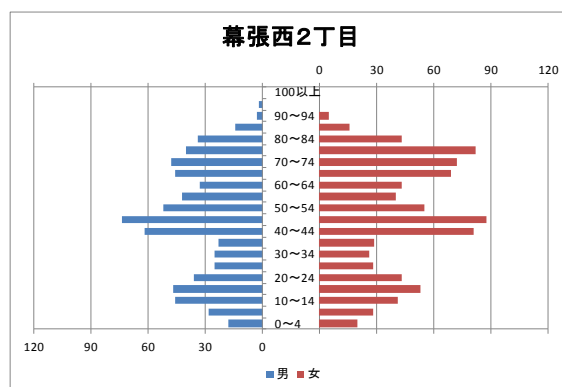

【人口・世帯数等】

区域	世帯数	人口						外国人 住民数	平均 世帯人員
		総数	男	女	0～14歳	15～64歳	65歳以上		
幕張西地区	4,738	12,082	5,937 49.1%	6,145 50.9%	2,252 18.6%	7,460 61.7%	2,370 19.6%	425 3.5%	2.55
幕張西1丁目	667	1,509	737 48.8%	772 51.2%	131 8.7%	905 60.0%	473 31.3%	28 1.9%	2.26
幕張西2丁目	723	1,560	698 44.7%	862 55.3%	181 11.6%	905 58.0%	474 30.4%	129 8.3%	2.16
幕張西3丁目	782	1,672	781 46.7%	891 53.3%	145 8.7%	813 48.6%	714 42.7%	93 5.6%	2.14
幕張西4丁目	569	1,732	854 49.3%	878 50.7%	503 29.0%	1,159 66.9%	70 4.0%	40 2.3%	3.04
幕張西5丁目	246	618	319 51.6%	299 48.4%	79 12.8%	415 67.2%	124 20.1%	5 0.8%	2.51
幕張西6丁目	418	1,059	543 51.3%	516 48.7%	144 13.6%	603 56.9%	312 29.5%	9 0.8%	2.53
浜田1丁目	1,162	3,562	1,794 50.4%	1,768 49.6%	1,009 28.3%	2,371 66.6%	182 5.1%	106 3.0%	3.07
浜田2丁目	171	370	211 57.0%	159 43.0%	60 16.2%	289 78.1%	21 5.7%	15 4.1%	2.16
美浜区	65,403	148,380	72,344 48.8%	76,036 51.2%	19,719 13.3%	91,519 61.7%	37,142 25.0%	6,311 4.3%	2.27
千葉市	446,363	966,154	481,566 49.8%	484,588 50.2%	122,433 12.7%	601,272 62.2%	242,449 25.1%	23,105 2.4%	2.16

【年齢別人口分布】

資料：千葉市政策企画課統計室 町丁別年齢別人口（住民基本台帳・平成29年3月末時点）

3 地区別人口の推移

【人口】

【年齢別構成割合】

【子ども・高齢者数】

【高齢者・同予備軍】

資料：千葉市政策企画課統計室 町丁別年齢別人口（住民基本台帳・平成29年3月末時点）

4 町丁別人口

【現在の年齢構成】

資料：千葉市政策企画課統計室 町丁別年齢別人口（住民基本台帳・平成29年3月末時点）

Point

- 幕張西4丁目、浜田1・2丁目は40代が最も多く、高齢者は少ない
- その他の町丁では70歳前後が多く、高齢化率は最も高い幕張西3丁目です約43%

【年齢別人口構成の推移】

資料：千葉市政策企画課統計室 町丁別年齢別人口（住民基本台帳・平成29年3月末時点）

Point

- 幕張西4丁目、浜田1・2丁目はマンション建築により人口が急増している
- 幕張西1・3丁目では人口が減少するとともに高齢者数が増加

【こども・高齢者数の推移】

資料：千葉市政策企画課統計室 町丁別年齢別人口（住民基本台帳・平成29年3月末時点）

Point

- 幕張西4丁目、浜田1丁目の人口増加により、平成19年から22年にかけて、こどもの数は1,000人以上増加
- 高齢者数はどの町丁も増加傾向にあり、幕張西3丁目では少子化と高齢化が同時に進行