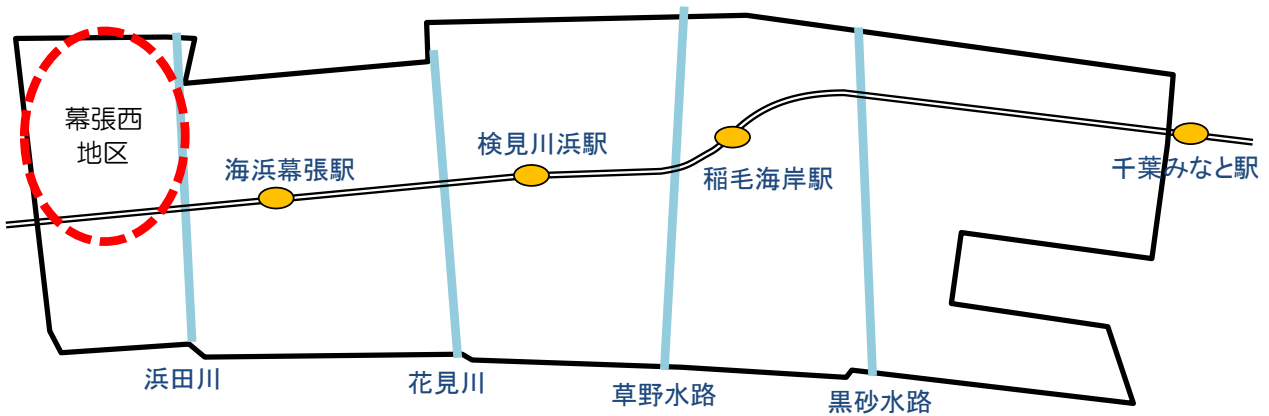

美浜区地域カルテ

<地区編>

幕張西地区

(幕張西 1～6丁目、浜田1～2丁目)

美浜区役所

H30.3

目次

1	地区の概況.....	1
2	地区の基礎データ	3
3	地区別人口の推移	4
4	町丁別人口.....	5
	【現在の年齢構成】	5
	【年齢別人口構成の推移】	6
	【こども・高齢者数の推移】	7
	【高齢者・同予備軍の推移】	8
5	地域活動・行事	9
	【主な地域団体】	9
	【地域行事と主催団体】	9
	【サロン等の活動】	10
	【広報】	10
6	地域資源（公共施設・生活関連施設等）	11
	【教育・学習】	11
	【公園・レクリエーション】	11
	【医療】	11
	【公共】	12
	【買い物】	12
	【福祉】	12

1 地区の概況

<幕張西>

区の北西端に位置した国道 14 号と東関東自動車道との間に広がる住宅地域。

浜田川を挟んで東側は花見川区幕張町、国道 14 号を挟んで北側は花見川区幕張本郷、西側は習志野市、南側は浜田に接している。

東関東自動車道と住宅地との緩衝帯的に習志野市の香澄公園に連続する形で幕張海浜緑地が設けられている。

国道沿いにはゴルフ練習施設のほか、商業店舗が立ち並んでいるほかは、区内の真砂・磯辺のような戸建住宅地域が広がっている。

国道 14 号より海側はかつての海岸線であるが、幕張西地区よりも埋め立ての時期が早かった地域については花見川区幕張町に編入されている。

<浜田>

東関東自動車道により南北に分断されており、東関東自動車道と幕張西、浜田川に挟まれた北部の地区には大規模開発された分譲マンションのほかに市町村職員中央研修所（市町村アカデミー）が立地し、南部の地区には県運転免許センターや事業所、小工場などが存在する。

2 地区の基礎データ