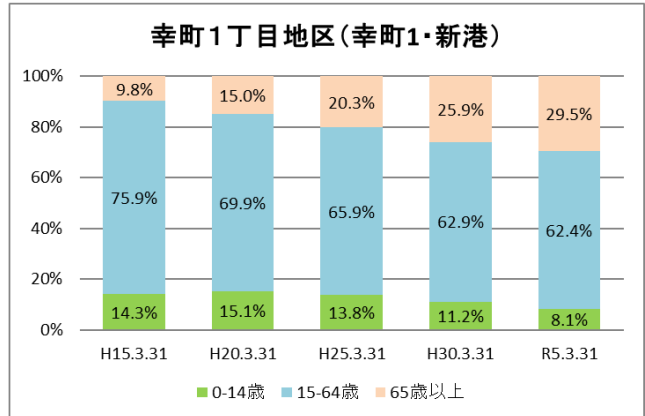

### 【人口・世帯数等】

区域	世帯数	人口						外国人 住民数	平均 世帯人員
		総数	男	女	0-14歳	15-64歳	65歳以上		
幸町1丁目地区	3,877	8,038	3,855	4,183	649	5,016	2,373	256	2.07
幸町1丁目	3,397	7,019	3,380	3,639	562	4,253	2,204	243	2.07
新港	480	1,019	475	544	87	763	169	13	2.12
美浜区	71,521	152,672	69,755	74,569	17,891	94,438	40,343	8,348	2.13
千葉市	482,474	977,086	470,117	475,458	110,420	609,921	256,745	31,511	2.03

### 【年齢別人口分布】

資料：千葉市政策企画課統計室 町丁別年齢別人口（住民基本台帳・令和5年3月末時点）

### 3 地区別人口の推移

【人口】

【年齢別構成割合】

【子ども・高齢者数】

【高齢者・同予備軍】

資料：千葉市政策企画課統計室 町丁別年齢別人口（住民基本台帳・令和5年3月末時点）

### Point

- いずれも 50～54 歳が多いが、新港では 15～24 歳が突出している
- 幸町 1 丁目では年齢の偏りが比較的小さい

【年齢別人口構成の推移】

資料：千葉市政策企画課統計室 町丁別年齢別人口（住民基本台帳・令和5年3月末時点）