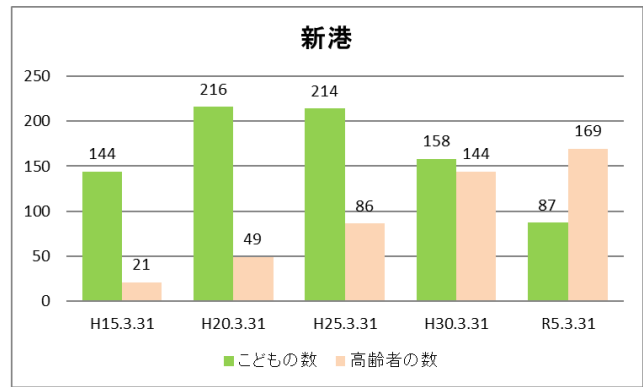

【子ども・高齢者数の推移】

資料：千葉市政策企画課統計室 町丁別年齢別人口（住民基本台帳・令和5年3月末時点）

Point

- いずれの町丁も高齢者の数は増加
- 近年、人口減少と併せて子ども数も減少している