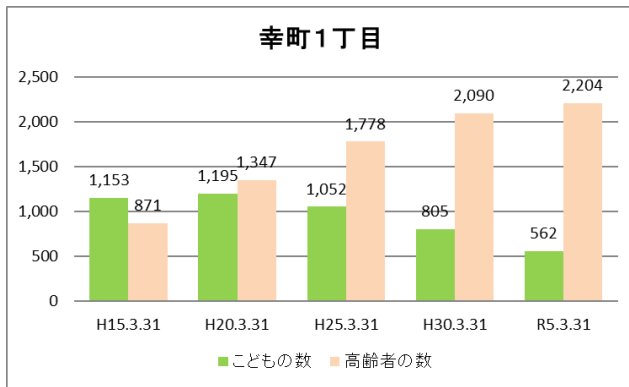

【子ども・高齢者数の推移】

資料：千葉市政策企画課統計室 町丁別年齢別人口（住民基本台帳・令和5年3月末時点）

Point

- いずれの町丁も高齢者の数は増加
- 近年、人口減少と併せて子ども数も減少している