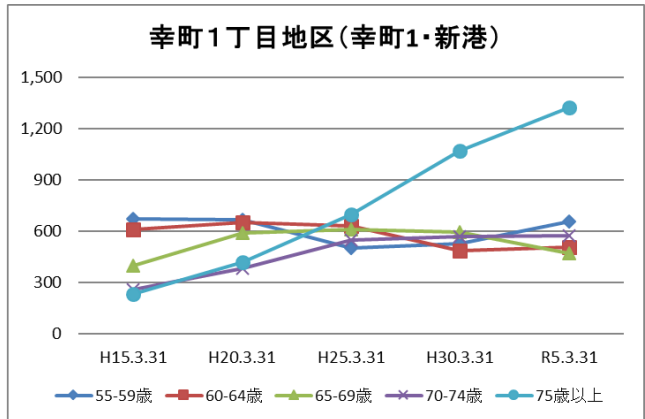

### 【年齢別人口分布】

資料：千葉市政策企画課統計室 町丁別年齢別人口（住民基本台帳・令和5年3月末時点）

### 3 地区別人口の推移

【人口】

【年齢別構成割合】

【子ども・高齢者数】

【高齢者・同予備軍】

資料：千葉市政策企画課統計室 町丁別年齢別人口（住民基本台帳・令和5年3月末時点）

## 4 町丁別人口

【現在の年齢構成】

資料：千葉市政策企画課統計室 町丁別年齢別人口（住民基本台帳・令和5年3月末時点）

### Point

- いずれも 50～54 歳が多いが、新港では 15～24 歳が突出している
- 幸町 1 丁目では年齢の偏りが比較的小さい

【年齢別人口構成の推移】

資料：千葉市政策企画課統計室 町丁別年齢別人口（住民基本台帳・令和5年3月末時点）