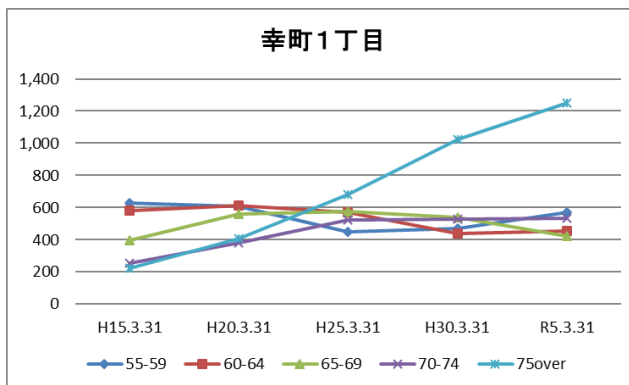

【高齢者・同予備軍の推移】

資料：千葉市政策企画課統計室 町丁別年齢別人口（住民基本台帳・令和5年3月末時点）

Point

- 幸町1丁目では既に75歳以上人口が多く、65～74歳人口も多いため、今後も75歳以上人口は増えると見込まれる
- 新港では55～59歳人口が多く、今後10年で高齢化率の上昇幅が広がると見込まれる