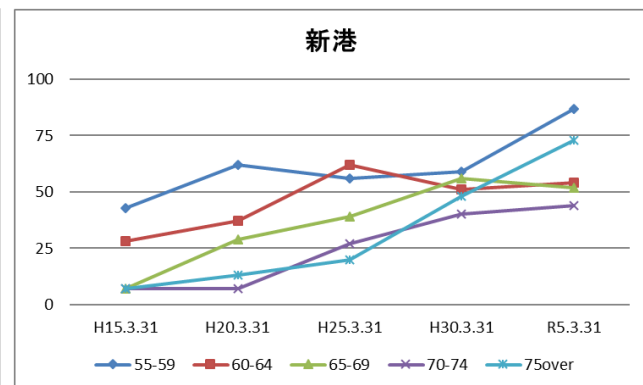

【高齢者・同予備軍の推移】

資料：千葉市政策企画課統計室 町丁別年齢別人口（住民基本台帳・令和5年3月末時点）

Point

- 幸町1丁目では既に75歳以上人口が多く、65～74歳人口も多いため、今後も75歳以上人口は増えると見込まれる
- 新港では55～59歳人口が多く、今後10年で高齢化率の上昇幅が広がると見込まれる