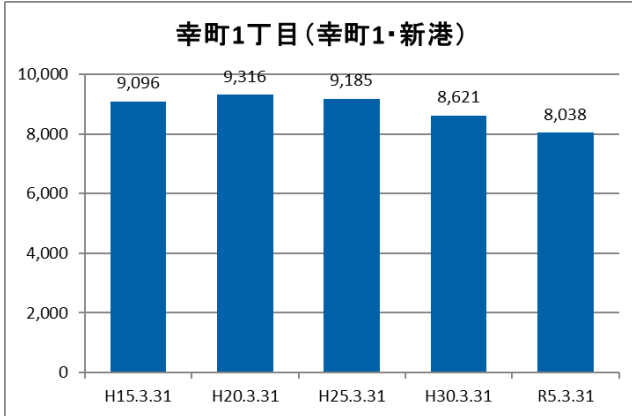

3 地区別人口の推移

【人口】