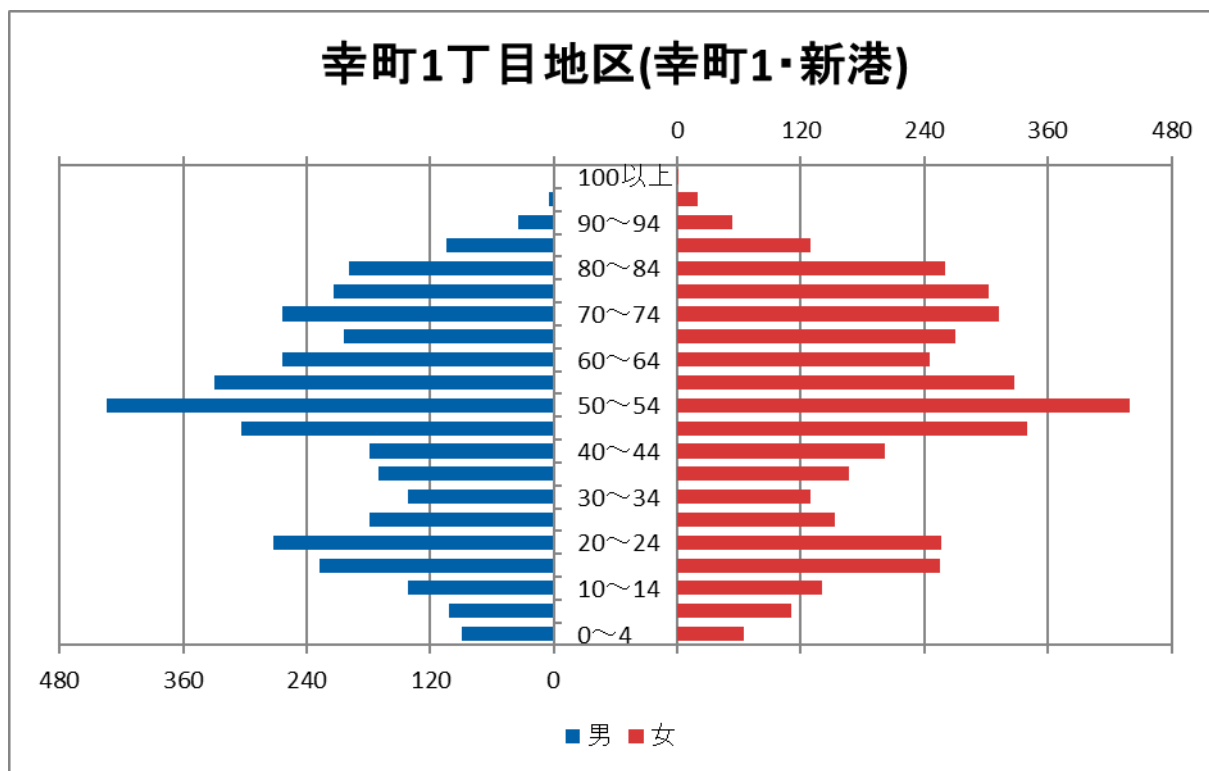

2 地区の基礎データ

【人口・世帯数等】

区域	世帯数	人口						外国人 住民数	平均 世帯人員
		総数	男	女	0-14歳	15-64歳	65歳以上		
幸町1丁目地区	3,877	8,038	3,855	4,183	649	5,016	2,373	256	2.07
幸町1丁目	3,397	7,019	3,380	3,639	562	4,253	2,204	243	2.07
新港	480	1,019	475	544	87	763	169	13	2.12
美浜区	71,521	152,672	69,755	74,569	17,891	94,438	40,343	8,348	2.13
千葉市	482,474	977,086	470,117	475,458	110,420	609,921	256,745	31,511	2.03

【年齢別人口分布】

資料：千葉市政策企画課統計室 町丁別年齢別人口（住民基本台帳・令和5年3月末時点）