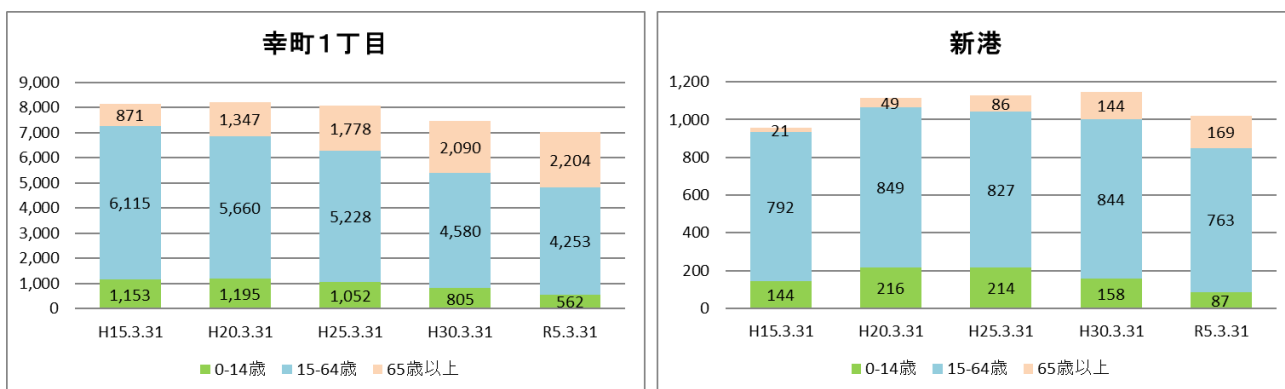

### 3 地区別人口の推移

【人口】

【年齢別構成割合】

【子ども・高齢者数】

【高齢者・同予備軍】

資料：千葉市政策企画課統計室 町丁別年齢別人口（住民基本台帳・令和5年3月末時点）

## 4 町丁別人口

【現在の年齢構成】

資料：千葉市政策企画課統計室 町丁別年齢別人口（住民基本台帳・令和5年3月末時点）

### Point

- いずれも 50～54 歳が多いが、新港では 15～24 歳が突出している
- 幸町 1 丁目では年齢の偏りが比較的小さい

【年齢別人口構成の推移】

資料：千葉市政策企画課統計室 町丁別年齢別人口（住民基本台帳・令和5年3月末時点）

### Point

- 人口は、幸町 1 丁目では年々減少し、新港ではここ 5 年間で減少している。
- 幸町 1 丁目も新港も、高齢者数は増加している。