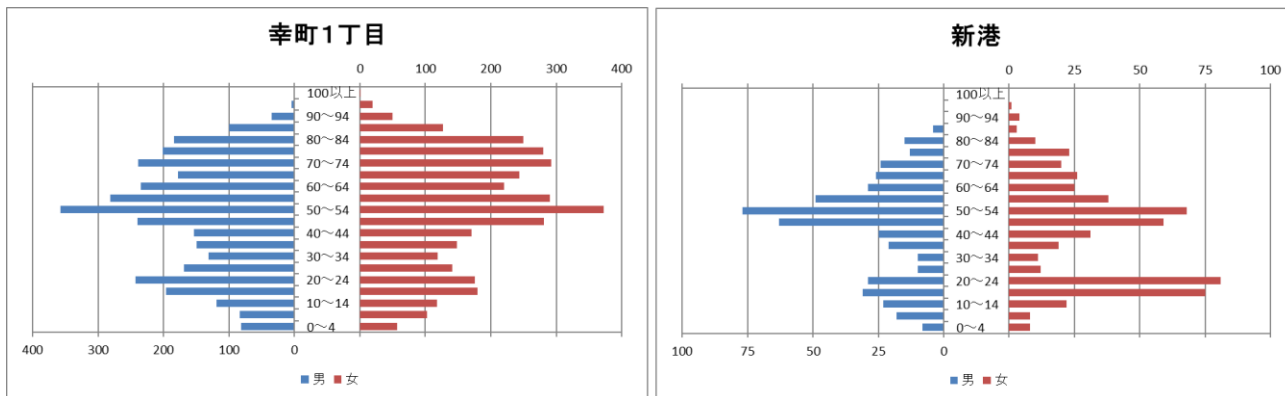

### 【年齢別人口分布】

資料：千葉市政策企画課統計室 町丁別年齢別人口（住民基本台帳・令和5年3月末時点）

### 3 地区別人口の推移

【人口】

【年齢別構成割合】

【子ども・高齢者数】

【高齢者・同予備軍】

資料：千葉市政策企画課統計室 町丁別年齢別人口（住民基本台帳・令和5年3月末時点）

## 4 町丁別人口

【現在の年齢構成】

資料：千葉市政策企画課統計室 町丁別年齢別人口（住民基本台帳・令和5年3月末時点）

### Point

- いずれも 50～54 歳が多いが、新港では 15～24 歳が突出している
- 幸町 1 丁目では年齢の偏りが比較的小さい

【年齢別人口構成の推移】

資料：千葉市政策企画課統計室 町丁別年齢別人口（住民基本台帳・令和5年3月末時点）