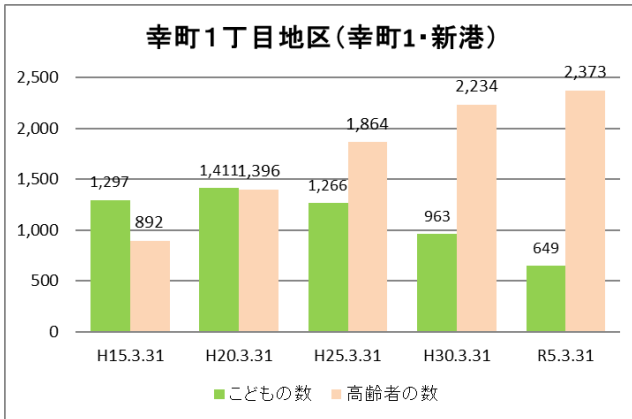

### 【年齢別人口分布】

資料：千葉市政策企画課統計室 町丁別年齢別人口（住民基本台帳・令和5年3月末時点）

### 3 地区別人口の推移

【人口】

【年齢別構成割合】

【子ども・高齢者数】

【高齢者・同予備軍】

資料：千葉市政策企画課統計室 町丁別年齢別人口（住民基本台帳・令和5年3月末時点）

## 4 町丁別人口

【現在の年齢構成】

資料：千葉市政策企画課統計室 町丁別年齢別人口（住民基本台帳・令和5年3月末時点）

### Point

- いずれも 50～54 歳が多いが、新港では 15～24 歳が突出している
- 幸町 1 丁目では年齢の偏りが比較的小さい

【年齢別人口構成の推移】

資料：千葉市政策企画課統計室 町丁別年齢別人口（住民基本台帳・令和5年3月末時点）