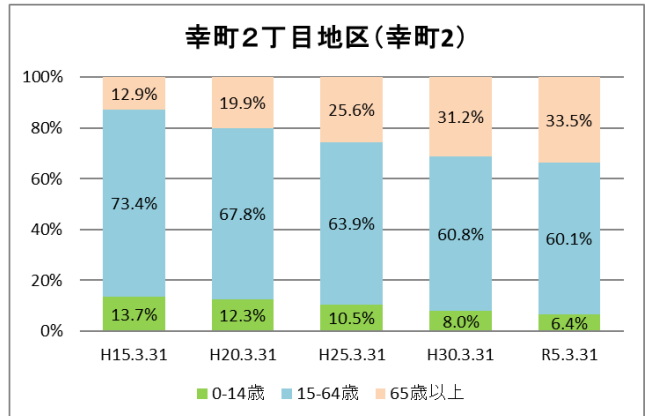

【人口・世帯数等】

区域	世帯数	人口						外国人住民数	平均世帯人員
		総数	男	女	0-14歳	15-64歳	65歳以上		
幸町2丁目地区	6,260	10,641	5,280	5,361	684	6,392	3,565	1,038	1.70
幸町2丁目	6,260	10,641	5,280	5,361	684	6,392	3,565	1,038	1.70
美浜区	71,521	152,672	69,755	74,569	17,891	94,438	40,343	8,348	2.13
千葉市	482,474	977,086	470,117	475,458	110,420	609,921	256,745	31,511	2.03

【年齢別人口分布】

資料：千葉市政策企画課統計室 町丁別年齢別人口（住民基本台帳・令和5年3月末時点）

3 地区別人口の推移

【人口】

【年齢別構成割合】

【年齢別人口構成の推移】

【子ども・高齢者数】

【高齢者・同予備軍】