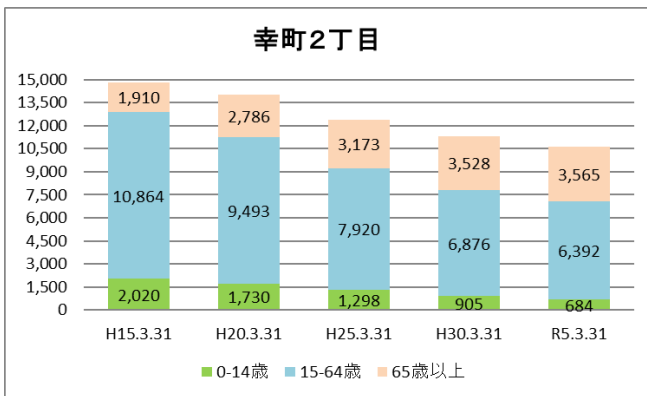

【人口・世帯数等】

区域	世帯数	人口						外国人住民数	平均世帯人員
		総数	男	女	0-14歳	15-64歳	65歳以上		
幸町2丁目地区	6,260	10,641	5,280	5,361	684	6,392	3,565	1,038	1.70
幸町2丁目	6,260	10,641	5,280	5,361	684	6,392	3,565	1,038	1.70
美浜区	71,521	152,672	69,755	74,569	17,891	94,438	40,343	8,348	2.13
千葉市	482,474	977,086	470,117	475,458	110,420	609,921	256,745	31,511	2.03

【年齢別人口分布】

資料：千葉市政策企画課統計室 町丁別年齢別人口（住民基本台帳・令和5年3月末時点）

3 地区別人口の推移

【人口】

【年齢別構成割合】

【年齢別人口構成の推移】

【子ども・高齢者数】

【高齢者・同予備軍】