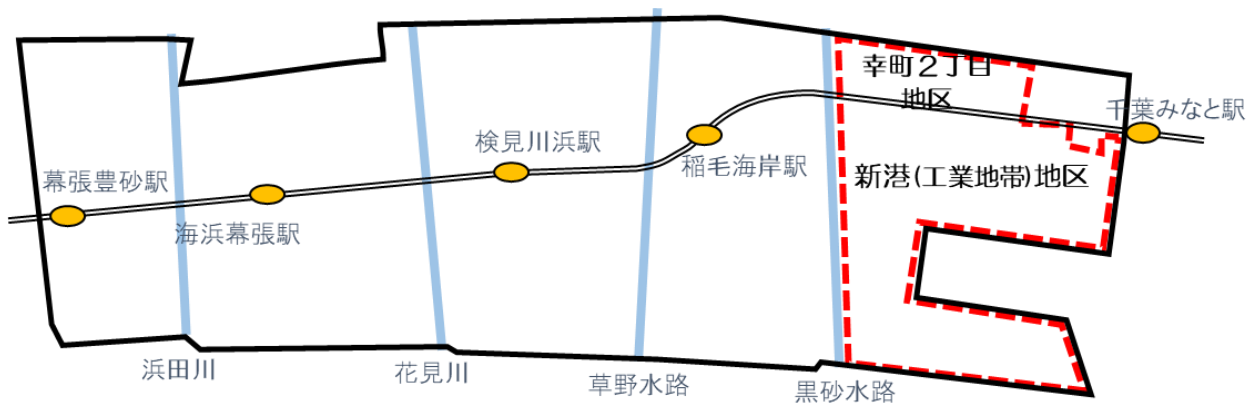

美浜区地域カルテ

<地区編>

幸町2丁目地区(幸町2丁目・新港(工業地帯))

美浜区役所

令和6年3月版

目次

1	地区の概況.....	1
2	地区の基礎データ	3
3	地区別人口の推移	4
4	地域活動・行事	5
	【主な地域団体】	5
	【地域行事と主催団体】	5
	【サロン等の活動】	6
	【広報】	6
5	地域資源（公共施設・生活関連施設等）	7
	【教育・学習】	7
	【公園・レクリエーション】	7
	【医療】	7
	【公共】	7
	【避難所】	7

1 地区の概況

出典：国土地理院地理院地図 (<https://maps.gsi.go.jp>)
地理院地図をもとに美浜区地域づくり支援課作成

<幸町2丁目地区>

国道14号・357号沿いに東西に伸びる千葉中央港地区の土地造成・港湾地区計画により埋め立て・造成された地域で、東側は1丁目となる。北側は旧海岸線沿いで、稲毛区に接する。地区内はUR都市機構（旧住都公団）が整備した千葉幸町団地が大部分を占め、国道沿いには中高層マンションのほか、スーパー、飲食店舗、自動車関連店舗などが立地する。西端は黒砂水路を挟んで高洲・稲毛海岸地区となり、南側は京葉線を挟んで自動車関連事業所や食品コンビナートなどが集積する新港地区と接している。

<新港地区（工業地帯）>

準工業地域と工業専用地域からなる千葉市を代表する臨海工業地帯であり、千葉港を活かした大型の食品コンビナートや自動車関連事業所などが集積する。また、新港清掃工場が立地し、工場の余熱を利用したアイススケート場「アクアリンクちば」が併設されている。

2 地区の基礎データ

※新港地区の人口は、集合住宅が設置されている地域（幸町1丁目・新港(集合住宅地域)に分類される）に集中していることから、地区の基礎データには、新港地区のデータは含まない。