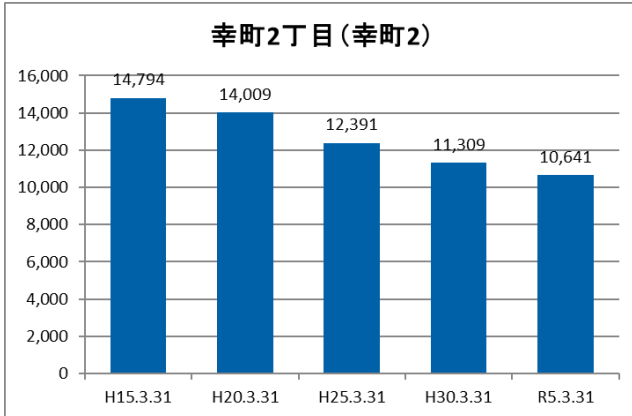

3 地区別人口の推移

【人口】