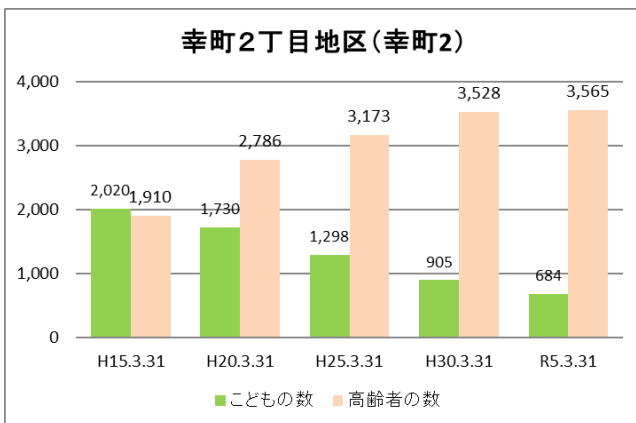

【人口・世帯数等】

区域	世帯数	人口						外国人住民数	平均世帯人員
		総数	男	女	0-14歳	15-64歳	65歳以上		
幸町2丁目地区	6,260	10,641	5,280	5,361	684	6,392	3,565	1,038	1.70
幸町2丁目	6,260	10,641	5,280	5,361	684	6,392	3,565	1,038	1.70
美浜区	71,521	152,672	69,755	74,569	17,891	94,438	40,343	8,348	2.13
千葉市	482,474	977,086	470,117	475,458	110,420	609,921	256,745	31,511	2.03

【年齢別人口分布】

資料：千葉市政策企画課統計室 町丁別年齢別人口（住民基本台帳・令和5年3月末時点）

3 地区別人口の推移

【人口】

【年齢別構成割合】

【年齢別人口構成の推移】

【子ども・高齢者数】

【高齢者・同予備軍】