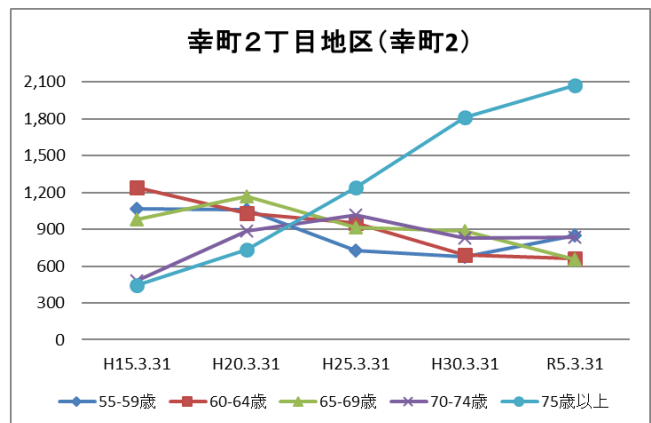

【人口・世帯数等】

区域	世帯数	人口						外国人住民数	平均世帯人員
		総数	男	女	0-14歳	15-64歳	65歳以上		
幸町2丁目地区	6,260	10,641	5,280	5,361	684	6,392	3,565	1,038	1.70
幸町2丁目	6,260	10,641	5,280	5,361	684	6,392	3,565	1,038	1.70
美浜区	71,521	152,672	69,755	74,569	17,891	94,438	40,343	8,348	2.13
千葉市	482,474	977,086	470,117	475,458	110,420	609,921	256,745	31,511	2.03

【年齢別人口分布】

資料：千葉市政策企画課統計室 町丁別年齢別人口（住民基本台帳・令和5年3月末時点）

3 地区別人口の推移

【人口】

【年齢別構成割合】

【年齢別人口構成の推移】

【子ども・高齢者数】

【高齢者・同予備軍】