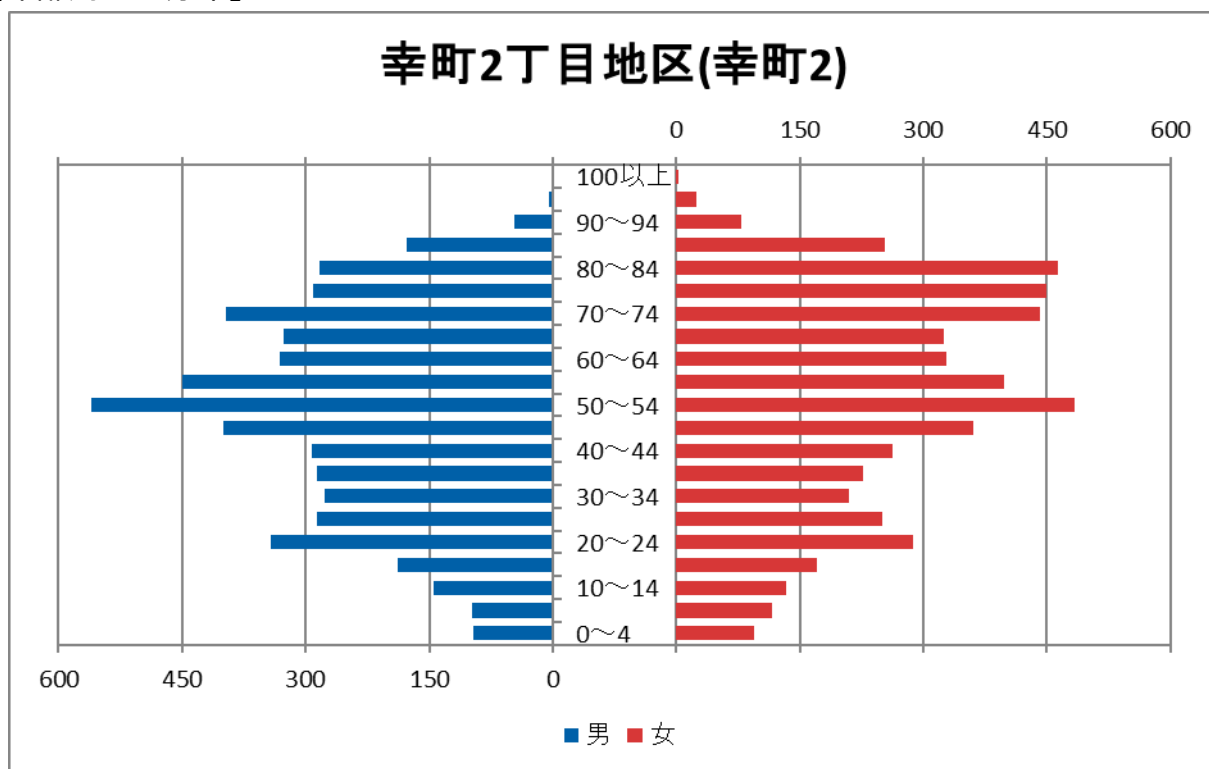

2 地区の基礎データ

※新港地区の人口は、集合住宅が設置されている地域（幸町1丁目・新港(集合住宅地域)に分類される）に集中していることから、地区の基礎データには、新港地区のデータは含まない。

【人口・世帯数等】

区域	世帯数	人口						外国人住民数	平均世帯人員
		総数	男	女	0-14歳	15-64歳	65歳以上		
幸町2丁目地区	6,260	10,641	5,280	5,361	684	6,392	3,565	1,038	1.70
幸町2丁目	6,260	10,641	5,280	5,361	684	6,392	3,565	1,038	1.70
美浜区	71,521	152,672	69,755	74,569	17,891	94,438	40,343	8,348	2.13
千葉市	482,474	977,086	470,117	475,458	110,420	609,921	256,745	31,511	2.03

【年齢別人口分布】

資料：千葉市政策企画課統計室 町丁別年齢別人口（住民基本台帳・令和5年3月末時点）