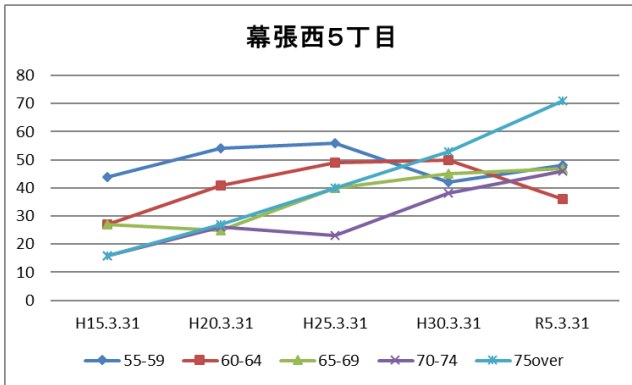

### Point

- 幕張西4丁目、浜田1・2丁目は40代後半～50代前半が最も多く、高齢者は少ない
- その他の町丁では70代～80代前半が多く、高齢化率は最も高い幕張西3丁目目で約45%

## 【年齢別人口構成の推移】

資料：千葉市政策企画課統計室 町丁別年齢別人口（住民基本台帳・令和5年3月末時点）

### Point

- 幕張西1丁目は、マンション建設により人口が増加した
- 幕張西2・3丁目では人口が減少傾向にある
- その他の町丁は、総人口・構成に大きな変化なし

【こども・高齢者数の推移】

資料：千葉市政策企画課統計室 町丁別年齢別人口（住民基本台帳・令和5年3月末時点）

**Point**

- 幕張西4丁目、浜田1丁目の人口増加に伴いこどもの数も増加していったが、平成25年をピークにその後は徐々に減少している
- 高齢者数はどの町丁もほぼ横ばいか、増加傾向にある

【高齢者・同予備軍の推移】

資料：千葉市政策企画課統計室 町丁別年齢別人口（住民基本台帳・令和5年3月末時点）

**Point**

- 幕張西1～3丁目では75歳以上が突出して多く、高齢化率の上昇は鈍るも、介護を必要とする方の増加が見込まれる