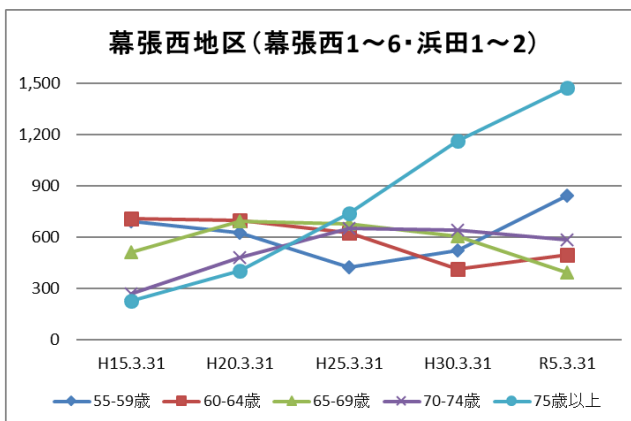

### 【年齢別人口分布】

資料：千葉市政策企画課統計室 町丁別年齢別人口（住民基本台帳・令和5年3月末時点）

### 3 地区別人口の推移

【人口】

【年齢別構成割合】

【子ども・高齢者数】

【高齢者・同予備軍】

資料：千葉市政策企画課統計室 町丁別年齢別人口（住民基本台帳・令和5年3月末時点）

## 4 町丁別人口

【現在の年齢構成】

資料：千葉市政策企画課統計室 町丁別年齢別人口（住民基本台帳・令和5年3月末時点）

### Point

- 幕張西4丁目、浜田1・2丁目は40代後半～50代前半が最も多く、高齢者は少ない
- その他の町丁では70代～80代前半が多く、高齢化率は最も高い幕張西3丁目目で約45%