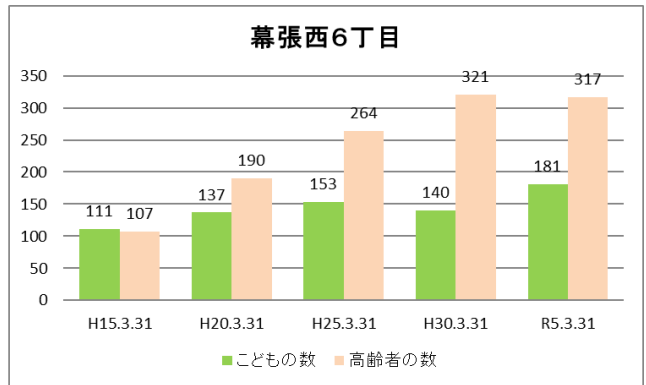

## 4 町丁別人口

【現在の年齢構成】

資料：千葉市政策企画課統計室 町丁別年齢別人口（住民基本台帳・令和5年3月末時点）

### Point

- 幕張西4丁目、浜田1・2丁目は40代後半～50代前半が最も多く、高齢者は少ない
- その他の町丁では70代～80代前半が多く、高齢化率は最も高い幕張西3丁目目で約45%

## 【年齢別人口構成の推移】

資料：千葉市政策企画課統計室 町丁別年齢別人口（住民基本台帳・令和5年3月末時点）

### Point

- 幕張西1丁目は、マンション建設により人口が増加した
- 幕張西2・3丁目では人口が減少傾向にある
- その他の町丁は、総人口・構成に大きな変化なし

【こども・高齢者数の推移】

資料：千葉市政策企画課統計室 町丁別年齢別人口（住民基本台帳・令和5年3月末時点）

**Point**

- 幕張西4丁目、浜田1丁目の人口増加に伴いこどもの数も増加していったが、平成25年をピークにその後は徐々に減少している
- 高齢者数はどの町丁もほぼ横ばいか、増加傾向にある