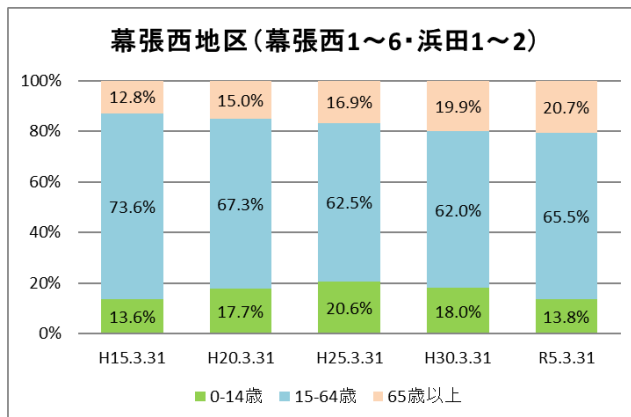

### 【人口・世帯数等】

区域	世帯数	人口						外国人 住民数	平均 世帯人員
		総数	男	女	0-14歳	15-64歳	65歳以上		
幕張西地区	4,889	11,862	5,764 48.6%	6,098 51.4%	1,639 13.8%	7,770 65.5%	2,453 20.7%	459 3.87%	2.43
幕張西1丁目	811	1,773	872 49.2%	901 50.8%	215 12.1%	1,108 62.5%	450 25.4%	56 3.16%	2.19
幕張西2丁目	667	1,334	568 42.6%	766 57.4%	89 6.7%	761 57.0%	484 36.3%	95 7.12%	2.00
幕張西3丁目	755	1,471	670 45.5%	801 54.5%	102 6.9%	710 48.3%	659 44.8%	81 5.51%	1.95
幕張西4丁目	563	1,685	827 49.1%	858 50.9%	344 20.4%	1,241 73.6%	100 5.9%	46 2.73%	2.99
幕張西5丁目	267	633	339 53.6%	294 46.4%	88 13.9%	381 60.2%	164 25.9%	16 2.53%	2.37
幕張西6丁目	473	1,181	604 51.1%	577 48.9%	181 15.3%	683 57.8%	317 26.8%	44 3.73%	2.50
浜田1丁目	1,161	3,413	1,687 49.4%	1,726 50.6%	589 17.3%	2,577 75.5%	247 7.2%	99 2.90%	2.94
浜田2丁目	192	372	197 53.0%	175 47.0%	31 8.3%	309 83.1%	32 8.6%	22 5.91%	1.94
美浜区	71,521	152,672	69,755 45.7%	74,569 48.8%	17,891 11.7%	94,438 61.9%	40,343 26.4%	8,348 5.47%	2.13
千葉市	482,474	977,086	470,117 48.1%	475,458 48.7%	110,420 11.3%	609,921 62.4%	256,745 26.3%	31,511 3.22%	2.03

### 【年齢別人口分布】

資料：千葉市政策企画課統計室 町丁別年齢別人口（住民基本台帳・令和5年3月末時点）

### 3 地区別人口の推移

【人口】

【年齢別構成割合】

【子ども・高齢者数】

【高齢者・同予備軍】

資料：千葉市政策企画課統計室 町丁別年齢別人口（住民基本台帳・令和5年3月末時点）

## 4 町丁別人口

【現在の年齢構成】

資料：千葉市政策企画課統計室 町丁別年齢別人口（住民基本台帳・令和5年3月末時点）