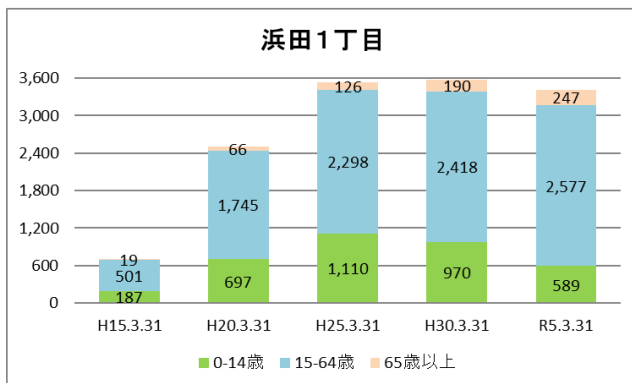

【年齢別人口構成の推移】

資料：千葉市政策企画課統計室 町丁別年齢別人口（住民基本台帳・令和5年3月末時点）

Point

- 幕張西1丁目は、マンション建設により人口が増加した
- 幕張西2・3丁目では人口が減少傾向にある
- その他の町丁は、総人口・構成に大きな変化なし