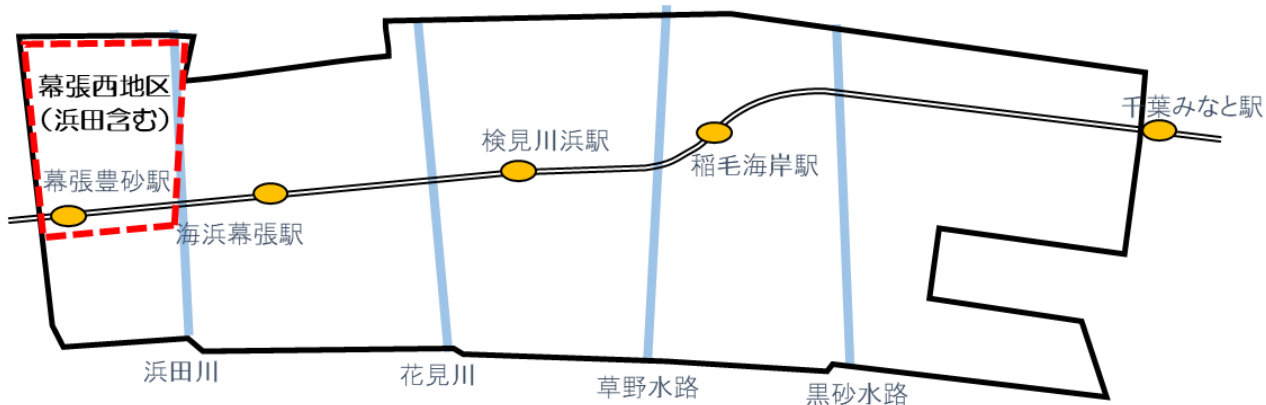

1 地区の概況

出典：国土地理院地理院地図 (<https://maps.gsi.go.jp>)
地理院地図をもとに美浜区地域づくり支援課作成