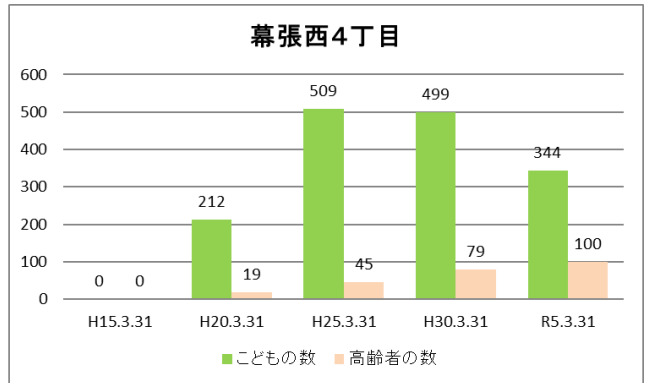

## 4 町丁別人口

【現在の年齢構成】

資料：千葉市政策企画課統計室 町丁別年齢別人口（住民基本台帳・令和5年3月末時点）

### Point

- 幕張西4丁目、浜田1・2丁目は40代後半～50代前半が最も多く、高齢者は少ない
- その他の町丁では70代～80代前半が多く、高齢化率は最も高い幕張西3丁目目で約45%

## 【年齢別人口構成の推移】

資料：千葉市政策企画課統計室 町丁別年齢別人口（住民基本台帳・令和5年3月末時点）

### Point

- 幕張西1丁目は、マンション建設により人口が増加した
- 幕張西2・3丁目では人口が減少傾向にある
- その他の町丁は、総人口・構成に大きな変化なし

【こども・高齢者数の推移】

資料：千葉市政策企画課統計室 町丁別年齢別人口（住民基本台帳・令和5年3月末時点）

**Point**

- 幕張西4丁目、浜田1丁目の人口増加に伴いこどもの数も増加していったが、平成25年をピークにその後は徐々に減少している
- 高齢者数はどの町丁もほぼ横ばいか、増加傾向にある