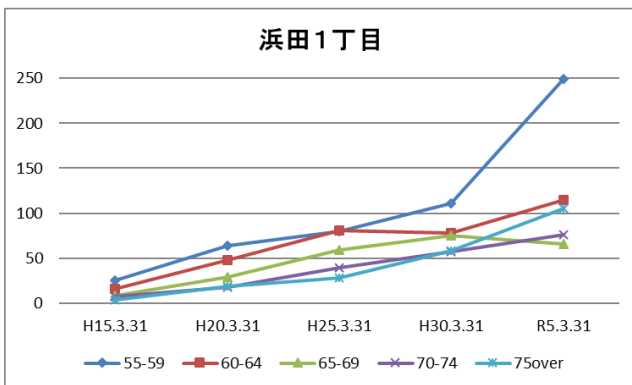

### Point

- 幕張西4丁目、浜田1・2丁目は40代後半～50代前半が最も多く、高齢者は少ない
- その他の町丁では70代～80代前半が多く、高齢化率は最も高い幕張西3丁目目で約45%

## 【年齢別人口構成の推移】

資料：千葉市政策企画課統計室 町丁別年齢別人口（住民基本台帳・令和5年3月末時点）

### Point

- 幕張西1丁目は、マンション建設により人口が増加した
- 幕張西2・3丁目では人口が減少傾向にある
- その他の町丁は、総人口・構成に大きな変化なし

【こども・高齢者数の推移】

資料：千葉市政策企画課統計室 町丁別年齢別人口（住民基本台帳・令和5年3月末時点）

**Point**

- 幕張西4丁目、浜田1丁目の人口増加に伴いこどもの数も増加していったが、平成25年をピークにその後は徐々に減少している
- 高齢者数はどの町丁もほぼ横ばいか、増加傾向にある

【高齢者・同予備軍の推移】

資料：千葉市政策企画課統計室 町丁別年齢別人口（住民基本台帳・令和5年3月末時点）

**Point**

- 幕張西1～3丁目では75歳以上が突出して多く、高齢化率の上昇は鈍るも、介護を必要とする方の増加が見込まれる