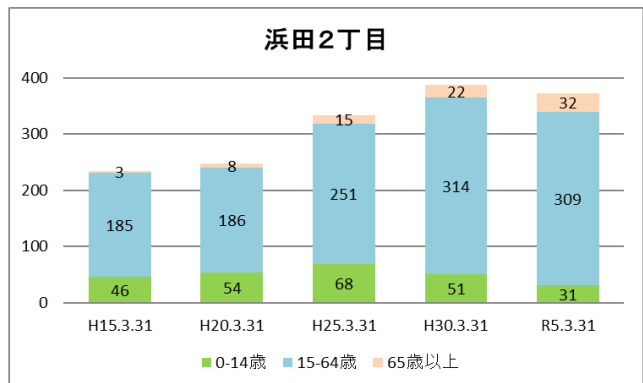

【年齢別人口構成の推移】

資料：千葉市政策企画課統計室 町丁別年齢別人口（住民基本台帳・令和5年3月末時点）

Point

- 幕張西1丁目は、マンション建設により人口が増加した
- 幕張西2・3丁目では人口が減少傾向にある
- その他の町丁は、総人口・構成に大きな変化なし