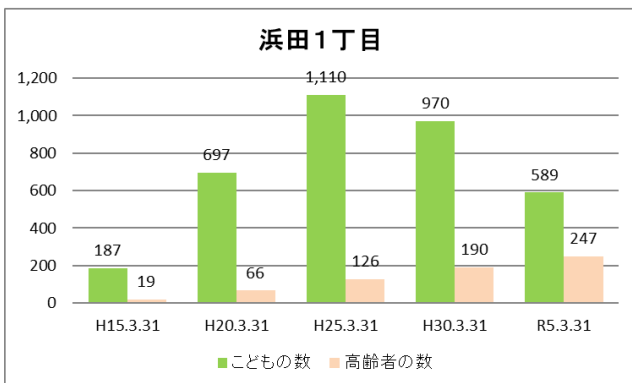

## 4 町丁別人口

【現在の年齢構成】

資料：千葉市政策企画課統計室 町丁別年齢別人口（住民基本台帳・令和5年3月末時点）

### Point

- 幕張西4丁目、浜田1・2丁目は40代後半～50代前半が最も多く、高齢者は少ない
- その他の町丁では70代～80代前半が多く、高齢化率は最も高い幕張西3丁目目で約45%

## 【年齢別人口構成の推移】

資料：千葉市政策企画課統計室 町丁別年齢別人口（住民基本台帳・令和5年3月末時点）

### Point

- 幕張西1丁目は、マンション建設により人口が増加した
- 幕張西2・3丁目では人口が減少傾向にある
- その他の町丁は、総人口・構成に大きな変化なし

【こども・高齢者数の推移】

資料：千葉市政策企画課統計室 町丁別年齢別人口（住民基本台帳・令和5年3月末時点）

**Point**

- 幕張西4丁目、浜田1丁目の人口増加に伴いこどもの数も増加していったが、平成25年をピークにその後は徐々に減少している
- 高齢者数はどの町丁もほぼ横ばいか、増加傾向にある