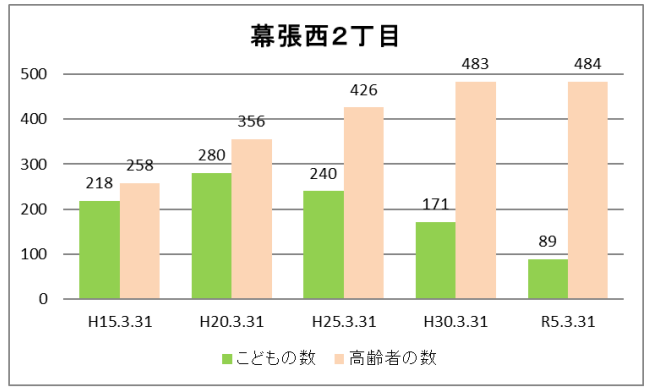

## 4 町丁別人口

【現在の年齢構成】

資料：千葉市政策企画課統計室 町丁別年齢別人口（住民基本台帳・令和5年3月末時点）

### Point

- 幕張西4丁目、浜田1・2丁目は40代後半～50代前半が最も多く、高齢者は少ない
- その他の町丁では70代～80代前半が多く、高齢化率は最も高い幕張西3丁目目で約45%

## 【年齢別人口構成の推移】

資料：千葉市政策企画課統計室 町丁別年齢別人口（住民基本台帳・令和5年3月末時点）

### Point

- 幕張西1丁目は、マンション建設により人口が増加した
- 幕張西2・3丁目では人口が減少傾向にある
- その他の町丁は、総人口・構成に大きな変化なし

【こども・高齢者数の推移】

資料：千葉市政策企画課統計室 町丁別年齢別人口（住民基本台帳・令和5年3月末時点）

**Point**

- 幕張西4丁目、浜田1丁目の人口増加に伴いこどもの数も増加していったが、平成25年をピークにその後は徐々に減少している
- 高齢者数はどの町丁もほぼ横ばいか、増加傾向にある