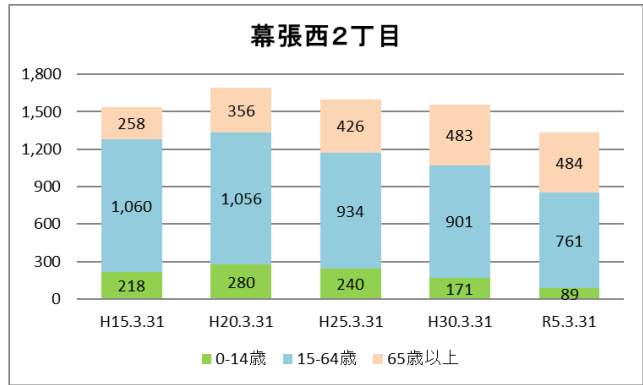

【年齢別人口構成の推移】

資料：千葉市政策企画課統計室 町丁別年齢別人口（住民基本台帳・令和5年3月末時点）

Point

- 幕張西1丁目は、マンション建設により人口が増加した
- 幕張西2・3丁目では人口が減少傾向にある
- その他の町丁は、総人口・構成に大きな変化なし