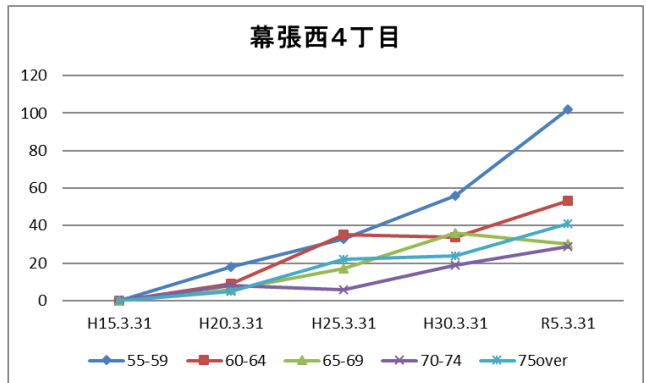

### Point

- 幕張西4丁目、浜田1・2丁目は40代後半～50代前半が最も多く、高齢者は少ない
- その他の町丁では70代～80代前半が多く、高齢化率は最も高い幕張西3丁目目で約45%

## 【年齢別人口構成の推移】

資料：千葉市政策企画課統計室 町丁別年齢別人口（住民基本台帳・令和5年3月末時点）

### Point

- 幕張西1丁目は、マンション建設により人口が増加した
- 幕張西2・3丁目では人口が減少傾向にある
- その他の町丁は、総人口・構成に大きな変化なし

【こども・高齢者数の推移】

資料：千葉市政策企画課統計室 町丁別年齢別人口（住民基本台帳・令和5年3月末時点）

**Point**

- 幕張西4丁目、浜田1丁目の人口増加に伴いこどもの数も増加していったが、平成25年をピークにその後は徐々に減少している
- 高齢者数はどの町丁もほぼ横ばいか、増加傾向にある

【高齢者・同予備軍の推移】

資料：千葉市政策企画課統計室 町丁別年齢別人口（住民基本台帳・令和5年3月末時点）

**Point**

- 幕張西1～3丁目では75歳以上が突出して多く、高齢化率の上昇は鈍るも、介護を必要とする方の増加が見込まれる