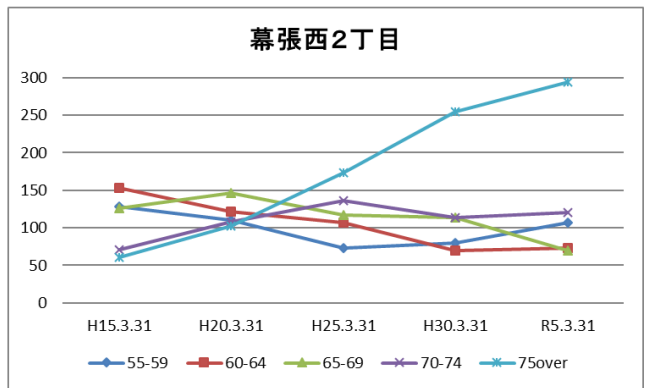

### Point

- 幕張西4丁目、浜田1・2丁目は40代後半～50代前半が最も多く、高齢者は少ない
- その他の町丁では70代～80代前半が多く、高齢化率は最も高い幕張西3丁目目で約45%

## 【年齢別人口構成の推移】

資料：千葉市政策企画課統計室 町丁別年齢別人口（住民基本台帳・令和5年3月末時点）

### Point

- 幕張西1丁目は、マンション建設により人口が増加した
- 幕張西2・3丁目では人口が減少傾向にある
- その他の町丁は、総人口・構成に大きな変化なし

【こども・高齢者数の推移】

資料：千葉市政策企画課統計室 町丁別年齢別人口（住民基本台帳・令和5年3月末時点）

**Point**

- 幕張西4丁目、浜田1丁目の人口増加に伴いこどもの数も増加していったが、平成25年をピークにその後は徐々に減少している
- 高齢者数はどの町丁もほぼ横ばいか、増加傾向にある

【高齢者・同予備軍の推移】

資料：千葉市政策企画課統計室 町丁別年齢別人口（住民基本台帳・令和5年3月末時点）

**Point**

- 幕張西1～3丁目では75歳以上が突出して多く、高齢化率の上昇は鈍るも、介護を必要とする方の増加が見込まれる