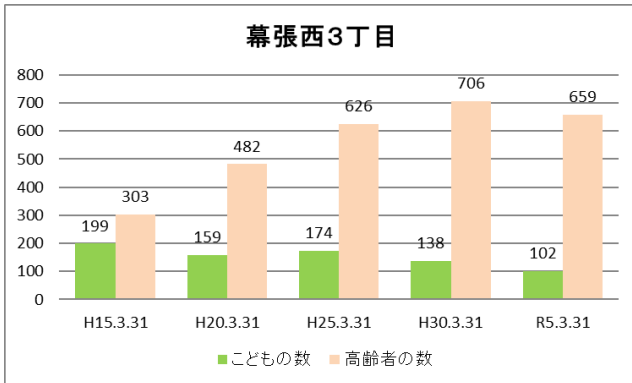

## 4 町丁別人口

【現在の年齢構成】

資料：千葉市政策企画課統計室 町丁別年齢別人口（住民基本台帳・令和5年3月末時点）

### Point

- 幕張西4丁目、浜田1・2丁目は40代後半～50代前半が最も多く、高齢者は少ない
- その他の町丁では70代～80代前半が多く、高齢化率は最も高い幕張西3丁目目で約45%

## 【年齢別人口構成の推移】

資料：千葉市政策企画課統計室 町丁別年齢別人口（住民基本台帳・令和5年3月末時点）

### Point

- 幕張西1丁目は、マンション建設により人口が増加した
- 幕張西2・3丁目では人口が減少傾向にある
- その他の町丁は、総人口・構成に大きな変化なし

【こども・高齢者数の推移】

資料：千葉市政策企画課統計室 町丁別年齢別人口（住民基本台帳・令和5年3月末時点）

**Point**

- 幕張西4丁目、浜田1丁目の人口増加に伴いこどもの数も増加していったが、平成25年をピークにその後は徐々に減少している
- 高齢者数はどの町丁もほぼ横ばいか、増加傾向にある