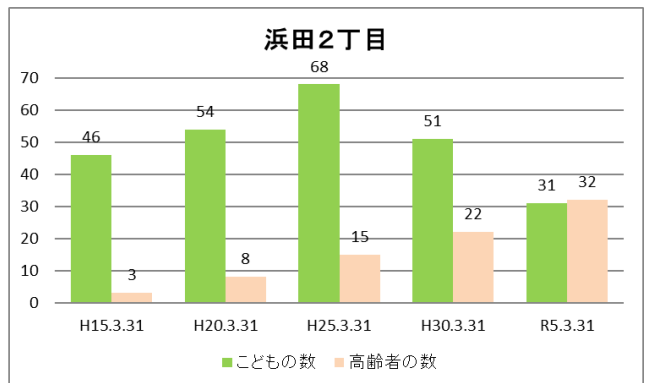

## 4 町丁別人口

【現在の年齢構成】

資料：千葉市政策企画課統計室 町丁別年齢別人口（住民基本台帳・令和5年3月末時点）

### Point

- 幕張西4丁目、浜田1・2丁目は40代後半～50代前半が最も多く、高齢者は少ない
- その他の町丁では70代～80代前半が多く、高齢化率は最も高い幕張西3丁目目で約45%

## 【年齢別人口構成の推移】

資料：千葉市政策企画課統計室 町丁別年齢別人口（住民基本台帳・令和5年3月末時点）

### Point

- 幕張西1丁目は、マンション建設により人口が増加した
- 幕張西2・3丁目では人口が減少傾向にある
- その他の町丁は、総人口・構成に大きな変化なし

【こども・高齢者数の推移】

資料：千葉市政策企画課統計室 町丁別年齢別人口（住民基本台帳・令和5年3月末時点）

**Point**

- 幕張西4丁目、浜田1丁目の人口増加に伴いこどもの数も増加していったが、平成25年をピークにその後は徐々に減少している
- 高齢者数はどの町丁もほぼ横ばいか、増加傾向にある