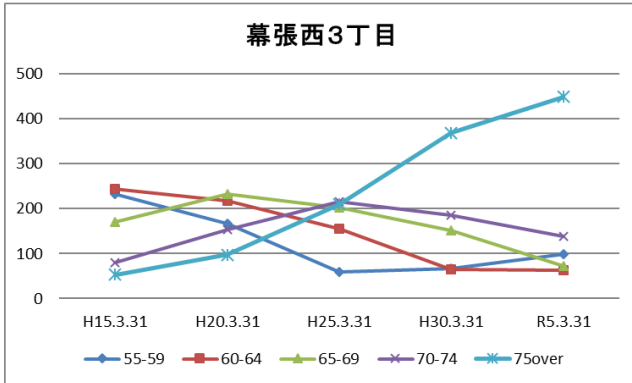

### Point

- 幕張西4丁目、浜田1・2丁目は40代後半～50代前半が最も多く、高齢者は少ない
- その他の町丁では70代～80代前半が多く、高齢化率は最も高い幕張西3丁目目で約45%

## 【年齢別人口構成の推移】

資料：千葉市政策企画課統計室 町丁別年齢別人口（住民基本台帳・令和5年3月末時点）

### Point

- 幕張西1丁目は、マンション建設により人口が増加した
- 幕張西2・3丁目では人口が減少傾向にある
- その他の町丁は、総人口・構成に大きな変化なし

【こども・高齢者数の推移】

資料：千葉市政策企画課統計室 町丁別年齢別人口（住民基本台帳・令和5年3月末時点）

**Point**

- 幕張西4丁目、浜田1丁目の人口増加に伴いこどもの数も増加していったが、平成25年をピークにその後は徐々に減少している
- 高齢者数はどの町丁もほぼ横ばいか、増加傾向にある

【高齢者・同予備軍の推移】

資料：千葉市政策企画課統計室 町丁別年齢別人口（住民基本台帳・令和5年3月末時点）

**Point**

- 幕張西1～3丁目では75歳以上が突出して多く、高齢化率の上昇は鈍るも、介護を必要とする方の増加が見込まれる