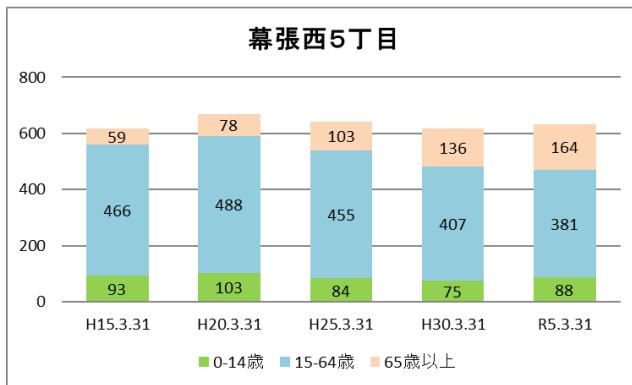

【年齢別人口構成の推移】

資料：千葉市政策企画課統計室 町丁別年齢別人口（住民基本台帳・令和5年3月末時点）

Point

- 幕張西1丁目は、マンション建設により人口が増加した
- 幕張西2・3丁目では人口が減少傾向にある
- その他の町丁は、総人口・構成に大きな変化なし