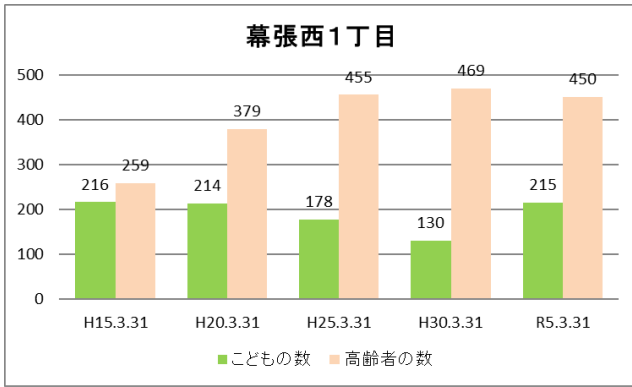

## 4 町丁別人口

【現在の年齢構成】

資料：千葉市政策企画課統計室 町丁別年齢別人口（住民基本台帳・令和5年3月末時点）

### Point

- 幕張西4丁目、浜田1・2丁目は40代後半～50代前半が最も多く、高齢者は少ない
- その他の町丁では70代～80代前半が多く、高齢化率は最も高い幕張西3丁目目で約45%

## 【年齢別人口構成の推移】

資料：千葉市政策企画課統計室 町丁別年齢別人口（住民基本台帳・令和5年3月末時点）

### Point

- 幕張西1丁目は、マンション建設により人口が増加した
- 幕張西2・3丁目では人口が減少傾向にある
- その他の町丁は、総人口・構成に大きな変化なし

【こども・高齢者数の推移】

資料：千葉市政策企画課統計室 町丁別年齢別人口（住民基本台帳・令和5年3月末時点）

**Point**

- 幕張西4丁目、浜田1丁目の人口増加に伴いこどもの数も増加していったが、平成25年をピークにその後は徐々に減少している
- 高齢者数はどの町丁もほぼ横ばいか、増加傾向にある