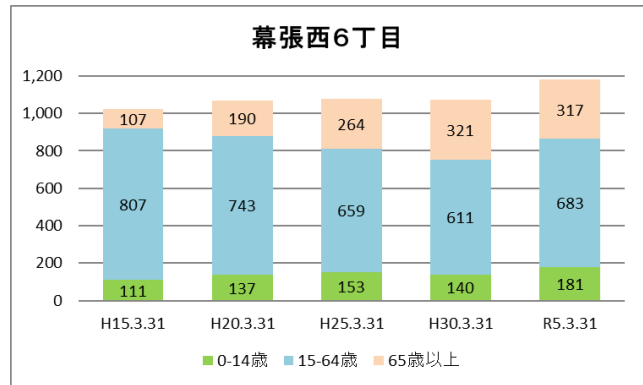

【年齢別人口構成の推移】

資料：千葉市政策企画課統計室 町丁別年齢別人口（住民基本台帳・令和5年3月末時点）

Point

- 幕張西1丁目は、マンション建設により人口が増加した
- 幕張西2・3丁目では人口が減少傾向にある
- その他の町丁は、総人口・構成に大きな変化なし