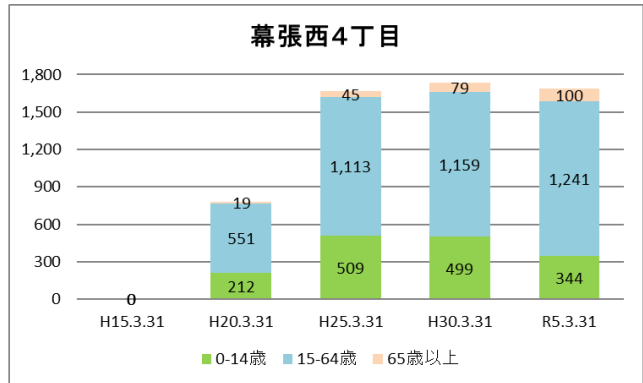

【年齢別人口構成の推移】

資料：千葉市政策企画課統計室 町丁別年齢別人口（住民基本台帳・令和5年3月末時点）

Point

- 幕張西1丁目は、マンション建設により人口が増加した
- 幕張西2・3丁目では人口が減少傾向にある
- その他の町丁は、総人口・構成に大きな変化なし