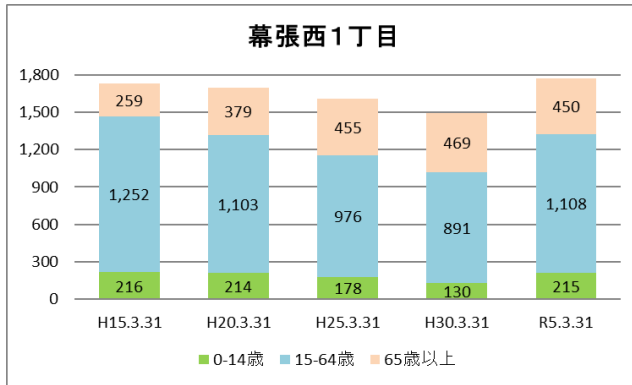

【年齢別人口構成の推移】

資料：千葉市政策企画課統計室 町丁別年齢別人口（住民基本台帳・令和5年3月末時点）

Point

- 幕張西1丁目は、マンション建設により人口が増加した
- 幕張西2・3丁目では人口が減少傾向にある
- その他の町丁は、総人口・構成に大きな変化なし