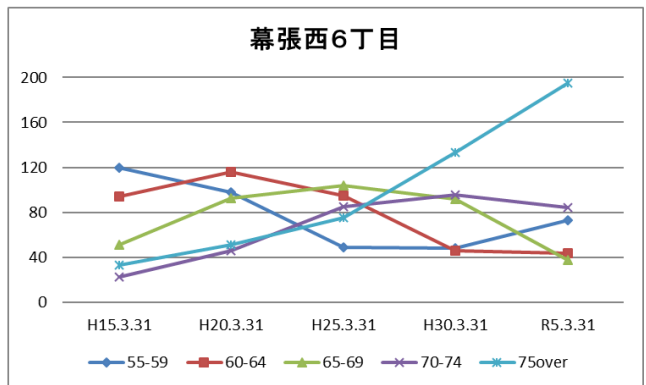

### Point

- 幕張西4丁目、浜田1・2丁目は40代後半～50代前半が最も多く、高齢者は少ない
- その他の町丁では70代～80代前半が多く、高齢化率は最も高い幕張西3丁目目で約45%

## 【年齢別人口構成の推移】

資料：千葉市政策企画課統計室 町丁別年齢別人口（住民基本台帳・令和5年3月末時点）

### Point

- 幕張西1丁目は、マンション建設により人口が増加した
- 幕張西2・3丁目では人口が減少傾向にある
- その他の町丁は、総人口・構成に大きな変化なし

【こども・高齢者数の推移】

資料：千葉市政策企画課統計室 町丁別年齢別人口（住民基本台帳・令和5年3月末時点）

**Point**

- 幕張西4丁目、浜田1丁目の人口増加に伴いこどもの数も増加していったが、平成25年をピークにその後は徐々に減少している
- 高齢者数はどの町丁もほぼ横ばいか、増加傾向にある

【高齢者・同予備軍の推移】

資料：千葉市政策企画課統計室 町丁別年齢別人口（住民基本台帳・令和5年3月末時点）

**Point**

- 幕張西1～3丁目では75歳以上が突出して多く、高齢化率の上昇は鈍るも、介護を必要とする方の増加が見込まれる