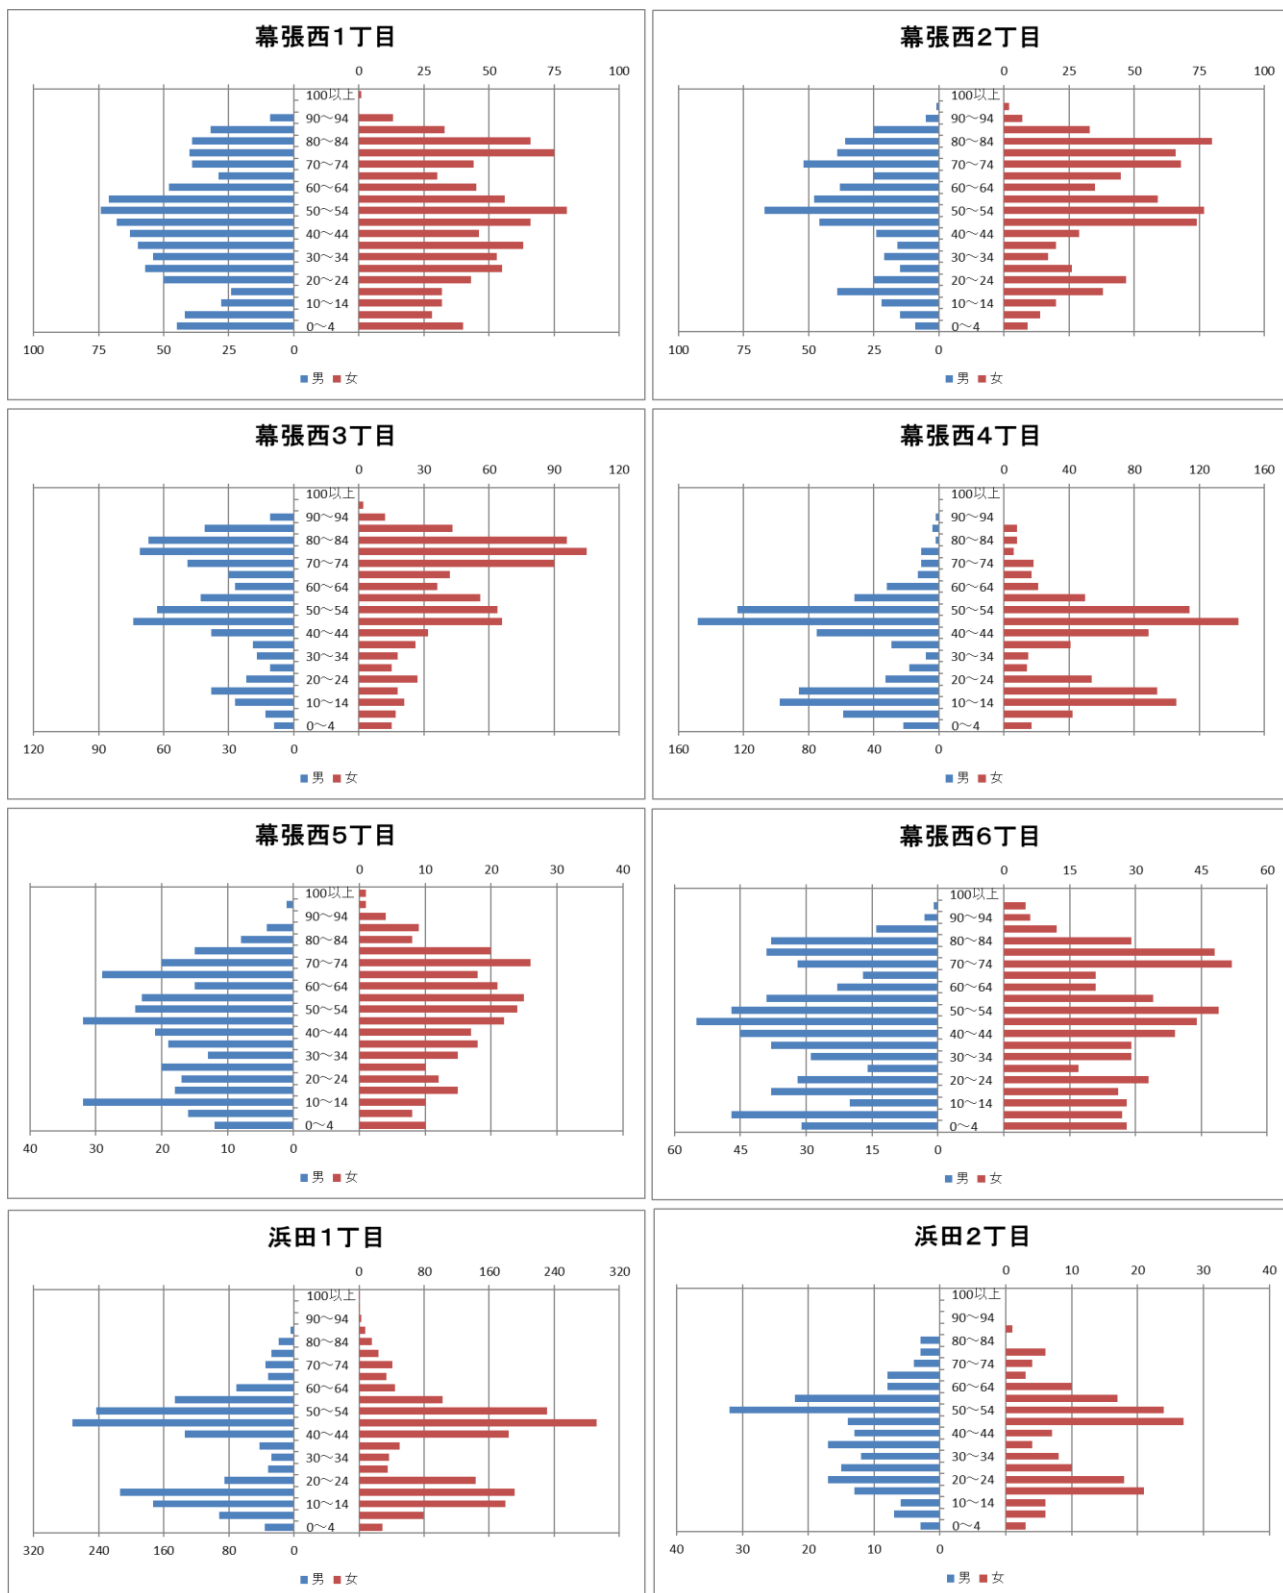

4 町丁別人口

【現在の年齢構成】

資料：千葉市政策企画課統計室 町丁別年齢別人口（住民基本台帳・令和5年3月末時点）

Point

- 幕張西4丁目、浜田1・2丁目は40代後半～50代前半が最も多く、高齢者は少ない
- その他の町丁では70代～80代前半が多く、高齢化率は最も高い幕張西3丁目目で約45%