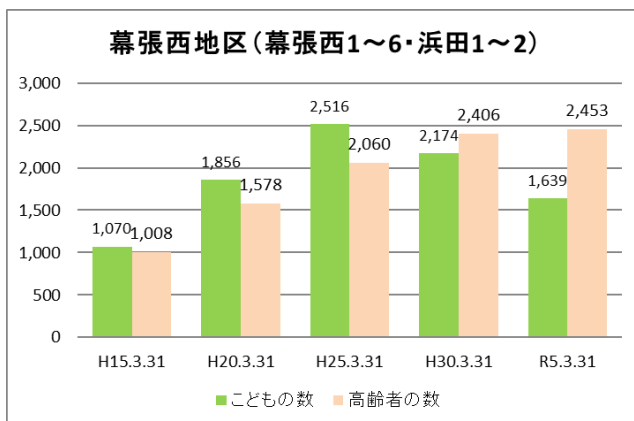

### 【年齢別人口分布】

資料：千葉市政策企画課統計室 町丁別年齢別人口（住民基本台帳・令和5年3月末時点）

### 3 地区別人口の推移

【人口】

【年齢別構成割合】

【子ども・高齢者数】

【高齢者・同予備軍】

資料：千葉市政策企画課統計室 町丁別年齢別人口（住民基本台帳・令和5年3月末時点）

## 4 町丁別人口

【現在の年齢構成】

資料：千葉市政策企画課統計室 町丁別年齢別人口（住民基本台帳・令和5年3月末時点）

### Point

- 幕張西4丁目、浜田1・2丁目は40代後半～50代前半が最も多く、高齢者は少ない
- その他の町丁では70代～80代前半が多く、高齢化率は最も高い幕張西3丁目目で約45%