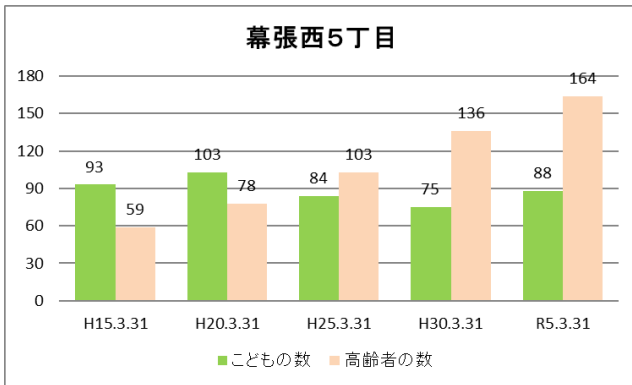

## 4 町丁別人口

【現在の年齢構成】

資料：千葉市政策企画課統計室 町丁別年齢別人口（住民基本台帳・令和5年3月末時点）

### Point

- 幕張西4丁目、浜田1・2丁目は40代後半～50代前半が最も多く、高齢者は少ない
- その他の町丁では70代～80代前半が多く、高齢化率は最も高い幕張西3丁目目で約45%

## 【年齢別人口構成の推移】

資料：千葉市政策企画課統計室 町丁別年齢別人口（住民基本台帳・令和5年3月末時点）

### Point

- 幕張西1丁目は、マンション建設により人口が増加した
- 幕張西2・3丁目では人口が減少傾向にある
- その他の町丁は、総人口・構成に大きな変化なし

【こども・高齢者数の推移】

資料：千葉市政策企画課統計室 町丁別年齢別人口（住民基本台帳・令和5年3月末時点）

**Point**

- 幕張西4丁目、浜田1丁目の人口増加に伴いこどもの数も増加していったが、平成25年をピークにその後は徐々に減少している
- 高齢者数はどの町丁もほぼ横ばいか、増加傾向にある