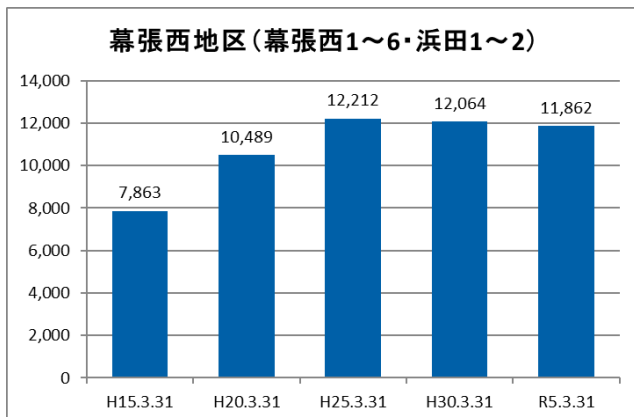

3 地区別人口の推移

【人口】