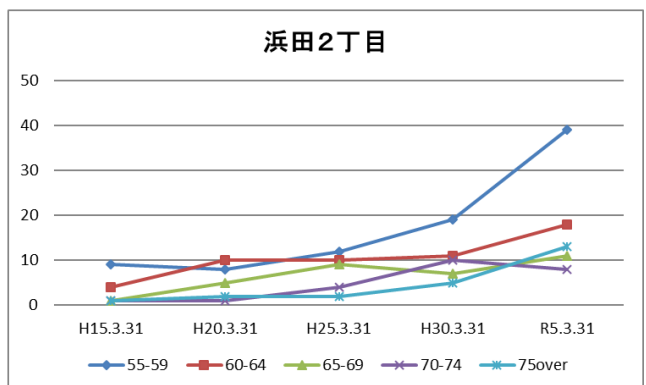

### Point

- 幕張西4丁目、浜田1・2丁目は40代後半～50代前半が最も多く、高齢者は少ない
- その他の町丁では70代～80代前半が多く、高齢化率は最も高い幕張西3丁目目で約45%

## 【年齢別人口構成の推移】

資料：千葉市政策企画課統計室 町丁別年齢別人口（住民基本台帳・令和5年3月末時点）

### Point

- 幕張西1丁目は、マンション建設により人口が増加した
- 幕張西2・3丁目では人口が減少傾向にある
- その他の町丁は、総人口・構成に大きな変化なし

【こども・高齢者数の推移】

資料：千葉市政策企画課統計室 町丁別年齢別人口（住民基本台帳・令和5年3月末時点）

**Point**

- 幕張西4丁目、浜田1丁目の人口増加に伴いこどもの数も増加していったが、平成25年をピークにその後は徐々に減少している
- 高齢者数はどの町丁もほぼ横ばいか、増加傾向にある

【高齢者・同予備軍の推移】

資料：千葉市政策企画課統計室 町丁別年齢別人口（住民基本台帳・令和5年3月末時点）

**Point**

- 幕張西1～3丁目では75歳以上が突出して多く、高齢化率の上昇は鈍るも、介護を必要とする方の増加が見込まれる