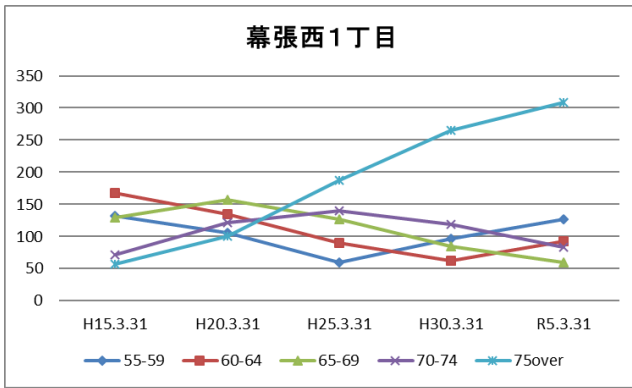

## 【年齢別人口構成の推移】

資料：千葉市政策企画課統計室 町丁別年齢別人口（住民基本台帳・令和5年3月末時点）

### Point

- 幕張西1丁目は、マンション建設により人口が増加した
- 幕張西2・3丁目では人口が減少傾向にある
- その他の町丁は、総人口・構成に大きな変化なし

【こども・高齢者数の推移】

資料：千葉市政策企画課統計室 町丁別年齢別人口（住民基本台帳・令和5年3月末時点）

**Point**

- 幕張西4丁目、浜田1丁目の人口増加に伴いこどもの数も増加していったが、平成25年をピークにその後は徐々に減少している
- 高齢者数はどの町丁もほぼ横ばいか、増加傾向にある

【高齢者・同予備軍の推移】

資料：千葉市政策企画課統計室 町丁別年齢別人口（住民基本台帳・令和5年3月末時点）

**Point**

- 幕張西1～3丁目では75歳以上が突出して多く、高齢化率の上昇は鈍るも、介護を必要とする方の増加が見込まれる