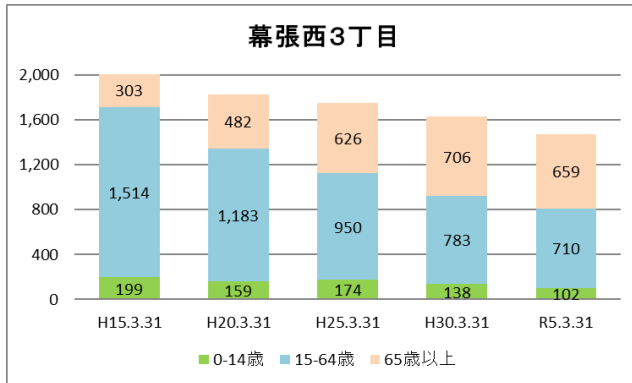

【年齢別人口構成の推移】

資料：千葉市政策企画課統計室 町丁別年齢別人口（住民基本台帳・令和5年3月末時点）

Point

- 幕張西1丁目は、マンション建設により人口が増加した
- 幕張西2・3丁目では人口が減少傾向にある
- その他の町丁は、総人口・構成に大きな変化なし