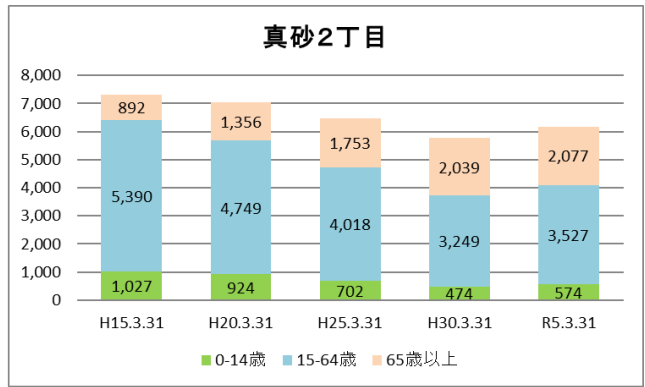

【年齢別人口分布】

資料：千葉市政策企画課統計室 町丁別年齢別人口（住民基本台帳・令和5年3月末時点）

3 地区別人口の推移

【人口】

【年齢別構成割合】

【子ども・高齢者数】

【高齢者・同予備軍】

資料：千葉市政策企画課統計室 町丁別年齢別人口（住民基本台帳・令和5年3月末時点）

4 町丁別人口

【現在の年齢構成】

資料：千葉市政策企画課統計室 町丁別年齢別人口（住民基本台帳・令和5年3月末時点）

Point

- 1～3丁目は70代が最も多く、高齢化率は30%を超えている
- 4・5丁目は40代後半～50代前半が最も多く、次いで70代が多くなっている

【年齢別人口構成の推移】

資料：千葉市政策企画課統計室 町丁別年齢別人口（住民基本台帳・令和5年3月末時点）

Point

- 1丁目・2丁目はマンション建設により人口減少に歯止めがかかり、増加傾向にある
- いずれの町丁も65歳以上の人口が一貫して増加している

【こども・高齢者数の推移】

資料：千葉市政策企画課統計室 町丁別年齢別人口（住民基本台帳・令和5年3月末時点）

Point

- 1丁目・2丁目はマンション建設により、こどもの数が増加している
- 3丁目は高齢者の数が増え続けているが、こどもの数はほぼ横ばい
- 4丁目・5丁目は高齢者の数は増加を続け、こどもの数は減少傾向にある