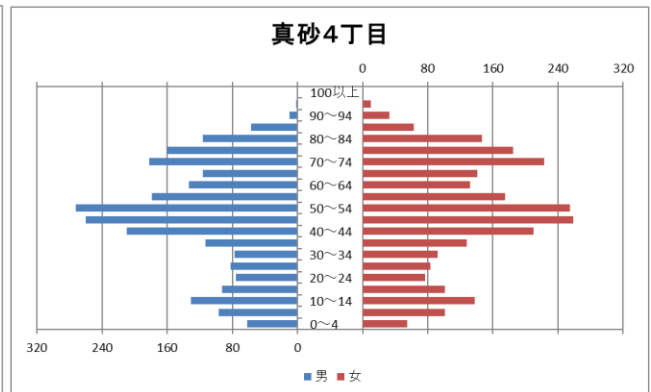

その周辺には UR 都市機構の集合住宅団地や民間分譲マンションが林立し、その他花見川沿いなどを中心に一部に戸建エリアも広がっている。

2 地区の基礎データ

【人口・世帯数等】

区域	世帯数	人口						外国人 住民数	平均 世帯人員
		総数	男	女	0-14歳	15-64歳	65歳以上		
真砂地区	12,724	25,290	12,005	13,285	2,640	14,522	8,128	950	1.99
真砂1丁目	1,520	2,928	1,425	1,503	338	1,681	909	138	1.93
真砂2丁目	3,111	6,178	2,913	3,265	574	3,527	2,077	209	1.99
真砂3丁目	2,397	4,875	2,295	2,580	538	2,568	1,769	128	2.03
真砂4丁目	2,655	5,036	2,428	2,608	584	3,007	1,445	212	1.90
真砂5丁目	3,041	6,273	2,944	3,329	606	3,739	1,928	263	2.06
美浜区	71,521	152,672	69,755	74,569	17,891	94,438	40,343	8,348	2.13
千葉市	482,474	977,086	470,117	475,458	110,420	609,921	256,745	31,511	2.03

【年齢別人口分布】

資料：千葉市政策企画課統計室 町丁別年齢別人口（住民基本台帳・令和5年3月末時点）

3 地区別人口の推移

【人口】

【年齢別構成割合】

【子ども・高齢者数】

【高齢者・同予備軍】

資料：千葉市政策企画課統計室 町丁別年齢別人口（住民基本台帳・令和5年3月末時点）

4 町丁別人口

【現在の年齢構成】

資料：千葉市政策企画課統計室 町丁別年齢別人口（住民基本台帳・令和5年3月末時点）

Point

- 1～3丁目は70代が最も多く、高齢化率は30%を超えている
- 4・5丁目は40代後半～50代前半が最も多く、次いで70代が多くなっている

【年齢別人口構成の推移】

資料：千葉市政策企画課統計室 町丁別年齢別人口（住民基本台帳・令和5年3月末時点）

Point

- 1丁目・2丁目はマンション建設により人口減少に歯止めがかかり、増加傾向にある
- いずれの町丁も65歳以上の人口が一貫して増加している

【こども・高齢者数の推移】

資料：千葉市政策企画課統計室 町丁別年齢別人口（住民基本台帳・令和5年3月末時点）

Point

- 1丁目・2丁目はマンション建設により、こどもの数が増加している
- 3丁目は高齢者の数が増え続けているが、こどもの数はほぼ横ばい
- 4丁目・5丁目は高齢者の数は増加を続け、こどもの数は減少傾向にある