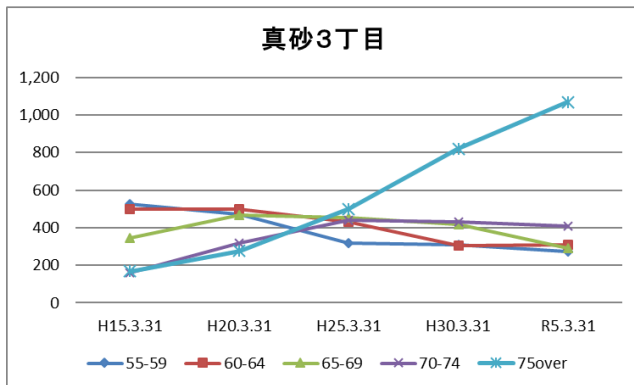

【高齢者・同予備軍の推移】

資料：千葉市政策企画課統計室 町丁別年齢別人口（住民基本台帳・令和5年3月末時点）

Point

- いずれも75歳以上人口がもっとも多くなっている。
- いずれも65～74歳の人口が多く、今後10年間の75歳以上人口の増加が見込まれる