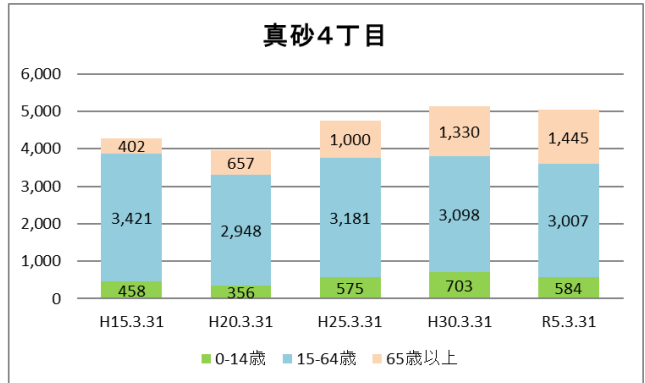

【年齢別人口分布】

資料：千葉市政策企画課統計室 町丁別年齢別人口（住民基本台帳・令和5年3月末時点）

3 地区別人口の推移

【人口】

【年齢別構成割合】

【子ども・高齢者数】

【高齢者・同予備軍】

資料：千葉市政策企画課統計室 町丁別年齢別人口（住民基本台帳・令和5年3月末時点）

4 町丁別人口

【現在の年齢構成】

資料：千葉市政策企画課統計室 町丁別年齢別人口（住民基本台帳・令和5年3月末時点）

Point

- 1～3丁目は70代が最も多く、高齢化率は30%を超えている
- 4・5丁目は40代後半～50代前半が最も多く、次いで70代が多くなっている

【年齢別人口構成の推移】

資料：千葉市政策企画課統計室 町丁別年齢別人口（住民基本台帳・令和5年3月末時点）

Point

- 1丁目・2丁目はマンション建設により人口減少に歯止めがかかり、増加傾向にある
- いずれの町丁も65歳以上の人口が一貫して増加している

【こども・高齢者数の推移】

資料：千葉市政策企画課統計室 町丁別年齢別人口（住民基本台帳・令和5年3月末時点）

Point

- 1丁目・2丁目はマンション建設により、こどもの数が増加している
- 3丁目は高齢者の数が増え続けているが、こどもの数はほぼ横ばい
- 4丁目・5丁目は高齢者の数は増加を続け、こどもの数は減少傾向にある