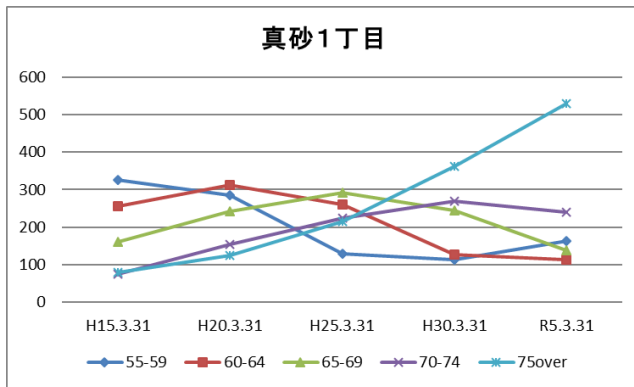

【高齢者・同予備軍の推移】

資料：千葉市政策企画課統計室 町丁別年齢別人口（住民基本台帳・令和5年3月末時点）

Point

- いずれも75歳以上人口がもっとも多くなっている。
- いずれも65～74歳の人口が多く、今後10年間の75歳以上人口の増加が見込まれる