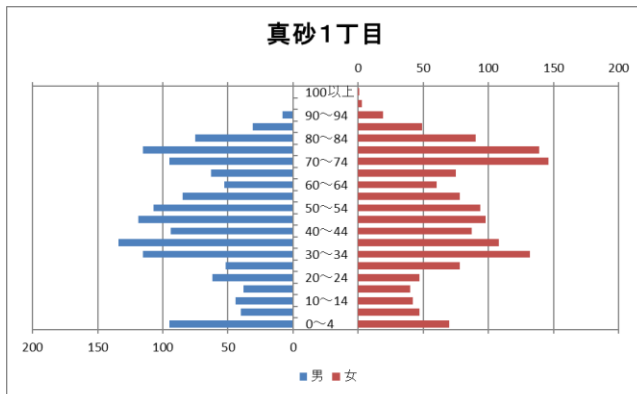

その周辺には UR 都市機構の集合住宅団地や民間分譲マンションが林立し、その他花見川沿いなどを中心に一部に戸建エリアも広がっている。

2 地区の基礎データ

【人口・世帯数等】

区域	世帯数	人口						外国人 住民数	平均 世帯人員
		総数	男	女	0-14歳	15-64歳	65歳以上		
真砂地区	12,724	25,290	12,005	13,285	2,640	14,522	8,128	950	1.99
真砂1丁目	1,520	2,928	1,425	1,503	338	1,681	909	138	1.93
真砂2丁目	3,111	6,178	2,913	3,265	574	3,527	2,077	209	1.99
真砂3丁目	2,397	4,875	2,295	2,580	538	2,568	1,769	128	2.03
真砂4丁目	2,655	5,036	2,428	2,608	584	3,007	1,445	212	1.90
真砂5丁目	3,041	6,273	2,944	3,329	606	3,739	1,928	263	2.06
美浜区	71,521	152,672	69,755	74,569	17,891	94,438	40,343	8,348	2.13
千葉市	482,474	977,086	470,117	475,458	110,420	609,921	256,745	31,511	2.03

【年齢別人口分布】

資料：千葉市政策企画課統計室 町丁別年齢別人口（住民基本台帳・令和5年3月末時点）

3 地区別人口の推移

【人口】

【年齢別構成割合】

【子ども・高齢者数】

【高齢者・同予備軍】

資料：千葉市政策企画課統計室 町丁別年齢別人口（住民基本台帳・令和5年3月末時点）

4 町丁別人口

【現在の年齢構成】

資料：千葉市政策企画課統計室 町丁別年齢別人口（住民基本台帳・令和5年3月末時点）

Point

- 1～3丁目は70代が最も多く、高齢化率は30%を超えている
- 4・5丁目は40代後半～50代前半が最も多く、次いで70代が多くなっている

【年齢別人口構成の推移】

資料：千葉市政策企画課統計室 町丁別年齢別人口（住民基本台帳・令和5年3月末時点）

Point

- 1丁目・2丁目はマンション建設により人口減少に歯止めがかかり、増加傾向にある
- いずれの町丁も65歳以上の人口が一貫して増加している

【こども・高齢者数の推移】

資料：千葉市政策企画課統計室 町丁別年齢別人口（住民基本台帳・令和5年3月末時点）

Point

- 1丁目・2丁目はマンション建設により、こどもの数が増加している
- 3丁目は高齢者の数が増え続けているが、こどもの数はほぼ横ばい
- 4丁目・5丁目は高齢者の数は増加を続け、こどもの数は減少傾向にある