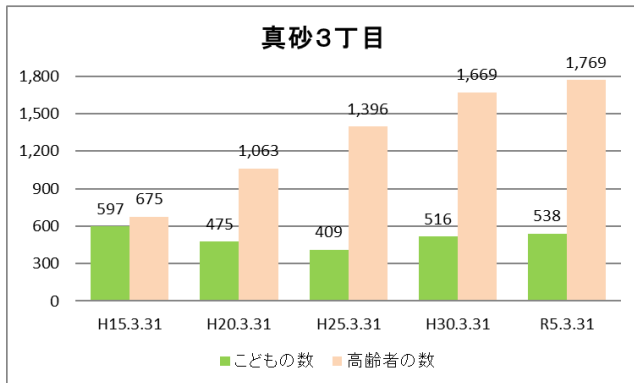

【年齢別人口分布】

資料：千葉市政策企画課統計室 町丁別年齢別人口（住民基本台帳・令和5年3月末時点）

3 地区別人口の推移

【人口】

【年齢別構成割合】

【子ども・高齢者数】

【高齢者・同予備軍】

資料：千葉市政策企画課統計室 町丁別年齢別人口（住民基本台帳・令和5年3月末時点）

4 町丁別人口

【現在の年齢構成】

資料：千葉市政策企画課統計室 町丁別年齢別人口（住民基本台帳・令和5年3月末時点）

Point

- 1～3丁目は70代が最も多く、高齢化率は30%を超えている
- 4・5丁目は40代後半～50代前半が最も多く、次いで70代が多くなっている

【年齢別人口構成の推移】

資料：千葉市政策企画課統計室 町丁別年齢別人口（住民基本台帳・令和5年3月末時点）

Point

- 1丁目・2丁目はマンション建設により人口減少に歯止めがかかり、増加傾向にある
- いずれの町丁も65歳以上の人口が一貫して増加している

【こども・高齢者数の推移】

資料：千葉市政策企画課統計室 町丁別年齢別人口（住民基本台帳・令和5年3月末時点）

Point

- 1丁目・2丁目はマンション建設により、こどもの数が増加している
- 3丁目は高齢者の数が増え続けているが、こどもの数はほぼ横ばい
- 4丁目・5丁目は高齢者の数は増加を続け、こどもの数は減少傾向にある