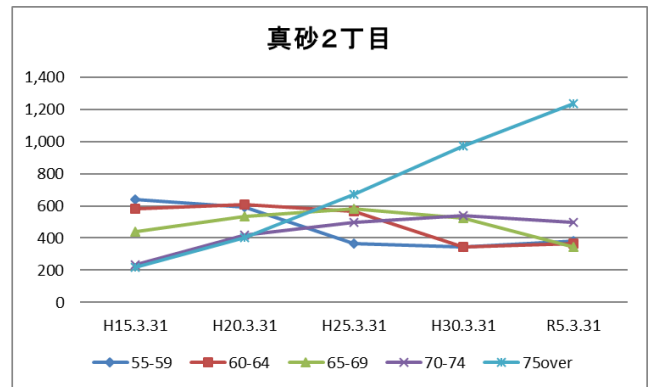

【高齢者・同予備軍の推移】

資料：千葉市政策企画課統計室 町丁別年齢別人口（住民基本台帳・令和5年3月末時点）

Point

- いずれも75歳以上人口がもっとも多くなっている。
- いずれも65～74歳の人口が多く、今後10年間の75歳以上人口の増加が見込まれる