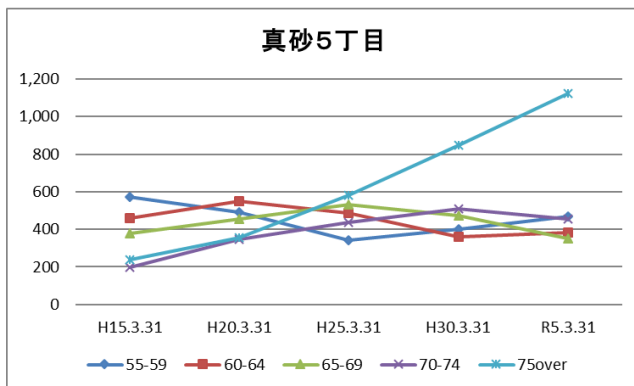

【高齢者・同予備軍の推移】

資料：千葉市政策企画課統計室 町丁別年齢別人口（住民基本台帳・令和5年3月末時点）

Point

- いずれも75歳以上人口がもっとも多くなっている。
- いずれも65～74歳の人口が多く、今後10年間の75歳以上人口の増加が見込まれる