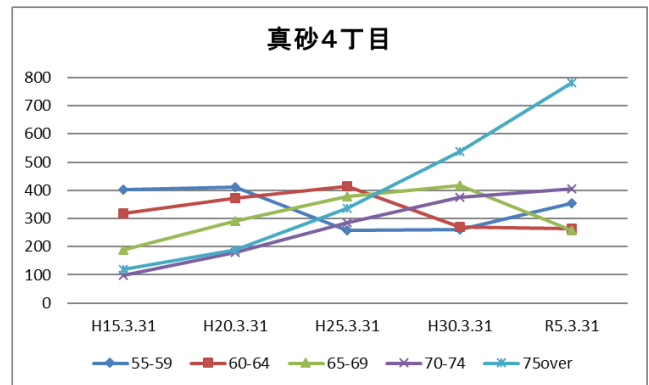

【高齢者・同予備軍の推移】

資料：千葉市政策企画課統計室 町丁別年齢別人口（住民基本台帳・令和5年3月末時点）

Point

- いずれも75歳以上人口がもっとも多くなっている。
- いずれも65～74歳の人口が多く、今後10年間の75歳以上人口の増加が見込まれる