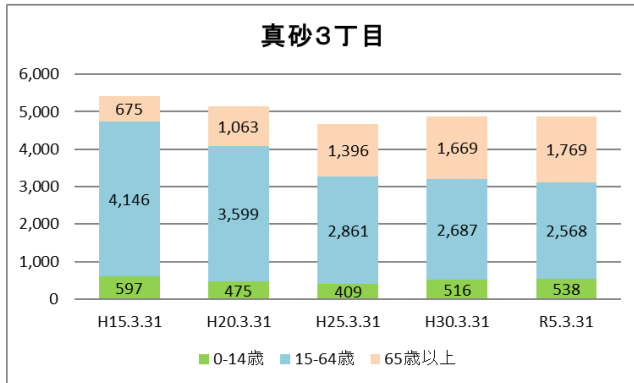

【年齢別人口分布】

資料：千葉市政策企画課統計室 町丁別年齢別人口（住民基本台帳・令和5年3月末時点）

3 地区別人口の推移

【人口】

【年齢別構成割合】

【子ども・高齢者数】

【高齢者・同予備軍】

資料：千葉市政策企画課統計室 町丁別年齢別人口（住民基本台帳・令和5年3月末時点）

4 町丁別人口

【現在の年齢構成】

資料：千葉市政策企画課統計室 町丁別年齢別人口（住民基本台帳・令和5年3月末時点）

Point

- 1～3丁目は70代が最も多く、高齢化率は30%を超えている
- 4・5丁目は40代後半～50代前半が最も多く、次いで70代が多くなっている

【年齢別人口構成の推移】

資料：千葉市政策企画課統計室 町丁別年齢別人口（住民基本台帳・令和5年3月末時点）

Point

- 1丁目・2丁目はマンション建設により人口減少に歯止めがかかり、増加傾向にある
- いずれの町丁も65歳以上の人口が一貫して増加している

【こども・高齢者数の推移】

資料：千葉市政策企画課統計室 町丁別年齢別人口（住民基本台帳・令和5年3月末時点）

Point

- 1丁目・2丁目はマンション建設により、こどもの数が増加している
- 3丁目は高齢者の数が増え続けているが、こどもの数はほぼ横ばい
- 4丁目・5丁目は高齢者の数は増加を続け、こどもの数は減少傾向にある