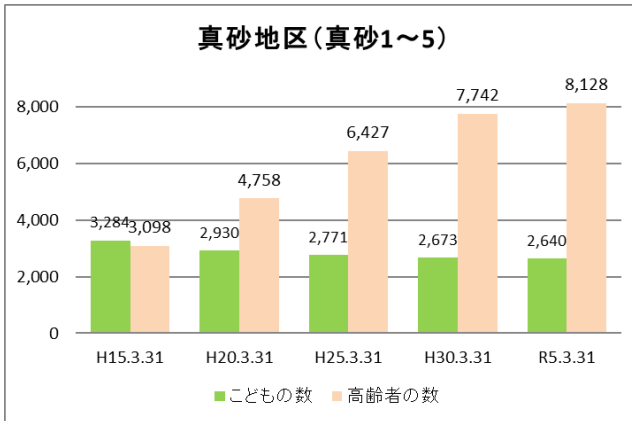

その周辺には UR 都市機構の集合住宅団地や民間分譲マンションが林立し、その他花見川沿いなどを中心に一部に戸建エリアも広がっている。

2 地区の基礎データ

【人口・世帯数等】

区域	世帯数	人口						外国人 住民数	平均 世帯人員
		総数	男	女	0-14歳	15-64歳	65歳以上		
真砂地区	12,724	25,290	12,005	13,285	2,640	14,522	8,128	950	1.99
真砂1丁目	1,520	2,928	1,425	1,503	338	1,681	909	138	1.93
真砂2丁目	3,111	6,178	2,913	3,265	574	3,527	2,077	209	1.99
真砂3丁目	2,397	4,875	2,295	2,580	538	2,568	1,769	128	2.03
真砂4丁目	2,655	5,036	2,428	2,608	584	3,007	1,445	212	1.90
真砂5丁目	3,041	6,273	2,944	3,329	606	3,739	1,928	263	2.06
美浜区	71,521	152,672	69,755	74,569	17,891	94,438	40,343	8,348	2.13
千葉市	482,474	977,086	470,117	475,458	110,420	609,921	256,745	31,511	2.03

【年齢別人口分布】

資料：千葉市政策企画課統計室 町丁別年齢別人口（住民基本台帳・令和5年3月末時点）

3 地区別人口の推移

【人口】

【年齢別構成割合】

【子ども・高齢者数】

【高齢者・同予備軍】

資料：千葉市政策企画課統計室 町丁別年齢別人口（住民基本台帳・令和5年3月末時点）

4 町丁別人口

【現在の年齢構成】

資料：千葉市政策企画課統計室 町丁別年齢別人口（住民基本台帳・令和5年3月末時点）

Point

- 1～3丁目は70代が最も多く、高齢化率は30%を超えている
- 4・5丁目は40代後半～50代前半が最も多く、次いで70代が多くなっている

【年齢別人口構成の推移】

資料：千葉市政策企画課統計室 町丁別年齢別人口（住民基本台帳・令和5年3月末時点）

Point

- 1丁目・2丁目はマンション建設により人口減少に歯止めがかかり、増加傾向にある
- いずれの町丁も65歳以上の人口が一貫して増加している

【こども・高齢者数の推移】

資料：千葉市政策企画課統計室 町丁別年齢別人口（住民基本台帳・令和5年3月末時点）

Point

- 1丁目・2丁目はマンション建設により、こどもの数が増加している
- 3丁目は高齢者の数が増え続けているが、こどもの数はほぼ横ばい
- 4丁目・5丁目は高齢者の数は増加を続け、こどもの数は減少傾向にある