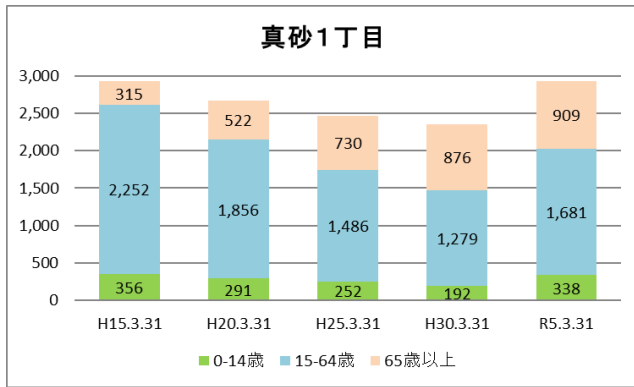

その周辺には UR 都市機構の集合住宅団地や民間分譲マンションが林立し、その他花見川沿いなどを中心に一部に戸建エリアも広がっている。

2 地区の基礎データ

【人口・世帯数等】

区域	世帯数	人口						外国人 住民数	平均 世帯人員
		総数	男	女	0-14歳	15-64歳	65歳以上		
真砂地区	12,724	25,290	12,005	13,285	2,640	14,522	8,128	950	1.99
真砂1丁目	1,520	2,928	1,425	1,503	338	1,681	909	138	1.93
真砂2丁目	3,111	6,178	2,913	3,265	574	3,527	2,077	209	1.99
真砂3丁目	2,397	4,875	2,295	2,580	538	2,568	1,769	128	2.03
真砂4丁目	2,655	5,036	2,428	2,608	584	3,007	1,445	212	1.90
真砂5丁目	3,041	6,273	2,944	3,329	606	3,739	1,928	263	2.06
美浜区	71,521	152,672	69,755	74,569	17,891	94,438	40,343	8,348	2.13
千葉市	482,474	977,086	470,117	475,458	110,420	609,921	256,745	31,511	2.03

【年齢別人口分布】

資料：千葉市政策企画課統計室 町丁別年齢別人口（住民基本台帳・令和5年3月末時点）

3 地区別人口の推移

【人口】

【年齢別構成割合】

【子ども・高齢者数】

【高齢者・同予備軍】

資料：千葉市政策企画課統計室 町丁別年齢別人口（住民基本台帳・令和5年3月末時点）

4 町丁別人口

【現在の年齢構成】

資料：千葉市政策企画課統計室 町丁別年齢別人口（住民基本台帳・令和5年3月末時点）

Point

- 1～3丁目は70代が最も多く、高齢化率は30%を超えている
- 4・5丁目は40代後半～50代前半が最も多く、次いで70代が多くなっている

【年齢別人口構成の推移】

資料：千葉市政策企画課統計室 町丁別年齢別人口（住民基本台帳・令和5年3月末時点）

Point

- 1丁目・2丁目はマンション建設により人口減少に歯止めがかかり、増加傾向にある
- いずれの町丁も65歳以上の人口が一貫して増加している

【こども・高齢者数の推移】

資料：千葉市政策企画課統計室 町丁別年齢別人口（住民基本台帳・令和5年3月末時点）

Point

- 1丁目・2丁目はマンション建設により、こどもの数が増加している
- 3丁目は高齢者の数が増え続けているが、こどもの数はほぼ横ばい
- 4丁目・5丁目は高齢者の数は増加を続け、こどもの数は減少傾向にある