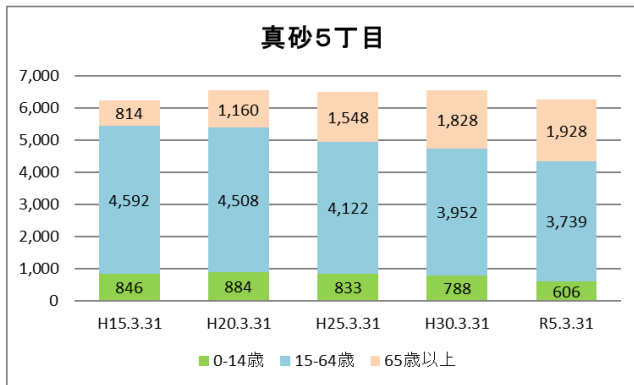

【年齢別人口分布】

資料：千葉市政策企画課統計室 町丁別年齢別人口（住民基本台帳・令和5年3月末時点）

3 地区別人口の推移

【人口】

【年齢別構成割合】

【子ども・高齢者数】

【高齢者・同予備軍】

資料：千葉市政策企画課統計室 町丁別年齢別人口（住民基本台帳・令和5年3月末時点）

4 町丁別人口

【現在の年齢構成】

資料：千葉市政策企画課統計室 町丁別年齢別人口（住民基本台帳・令和5年3月末時点）

Point

- 1～3丁目は70代が最も多く、高齢化率は30%を超えている
- 4・5丁目は40代後半～50代前半が最も多く、次いで70代が多くなっている

【年齢別人口構成の推移】

資料：千葉市政策企画課統計室 町丁別年齢別人口（住民基本台帳・令和5年3月末時点）

Point

- 1丁目・2丁目はマンション建設により人口減少に歯止めがかかり、増加傾向にある
- いずれの町丁も65歳以上の人口が一貫して増加している

【こども・高齢者数の推移】

資料：千葉市政策企画課統計室 町丁別年齢別人口（住民基本台帳・令和5年3月末時点）

Point

- 1丁目・2丁目はマンション建設により、こどもの数が増加している
- 3丁目は高齢者の数が増え続けているが、こどもの数はほぼ横ばい
- 4丁目・5丁目は高齢者の数は増加を続け、こどもの数は減少傾向にある