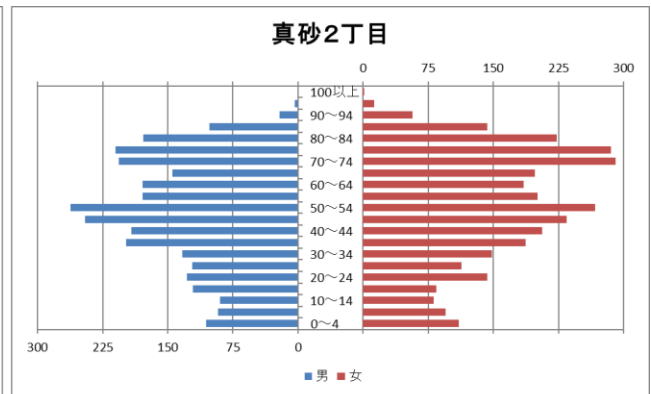

その周辺には UR 都市機構の集合住宅団地や民間分譲マンションが林立し、その他花見川沿いなどを中心に一部に戸建エリアも広がっている。

2 地区の基礎データ

【人口・世帯数等】

区域	世帯数	人口						外国人 住民数	平均 世帯人員
		総数	男	女	0-14歳	15-64歳	65歳以上		
真砂地区	12,724	25,290	12,005	13,285	2,640	14,522	8,128	950	1.99
真砂1丁目	1,520	2,928	1,425	1,503	338	1,681	909	138	1.93
真砂2丁目	3,111	6,178	2,913	3,265	574	3,527	2,077	209	1.99
真砂3丁目	2,397	4,875	2,295	2,580	538	2,568	1,769	128	2.03
真砂4丁目	2,655	5,036	2,428	2,608	584	3,007	1,445	212	1.90
真砂5丁目	3,041	6,273	2,944	3,329	606	3,739	1,928	263	2.06
美浜区	71,521	152,672	69,755	74,569	17,891	94,438	40,343	8,348	2.13
千葉市	482,474	977,086	470,117	475,458	110,420	609,921	256,745	31,511	2.03

【年齢別人口分布】

資料：千葉市政策企画課統計室 町丁別年齢別人口（住民基本台帳・令和5年3月末時点）

3 地区別人口の推移

【人口】

【年齢別構成割合】

【子ども・高齢者数】

【高齢者・同予備軍】

資料：千葉市政策企画課統計室 町丁別年齢別人口（住民基本台帳・令和5年3月末時点）

4 町丁別人口

【現在の年齢構成】

資料：千葉市政策企画課統計室 町丁別年齢別人口（住民基本台帳・令和5年3月末時点）

Point

- 1～3丁目は70代が最も多く、高齢化率は30%を超えている
- 4・5丁目は40代後半～50代前半が最も多く、次いで70代が多くなっている

【年齢別人口構成の推移】

資料：千葉市政策企画課統計室 町丁別年齢別人口（住民基本台帳・令和5年3月末時点）

Point

- 1丁目・2丁目はマンション建設により人口減少に歯止めがかかり、増加傾向にある
- いずれの町丁も65歳以上の人口が一貫して増加している

【こども・高齢者数の推移】

資料：千葉市政策企画課統計室 町丁別年齢別人口（住民基本台帳・令和5年3月末時点）

Point

- 1丁目・2丁目はマンション建設により、こどもの数が増加している
- 3丁目は高齢者の数が増え続けているが、こどもの数はほぼ横ばい
- 4丁目・5丁目は高齢者の数は増加を続け、こどもの数は減少傾向にある