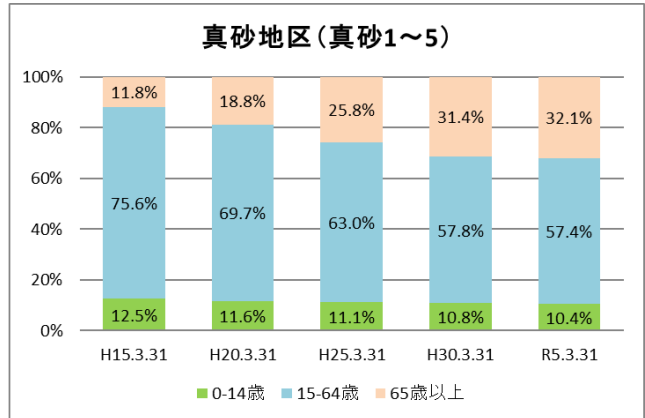

その周辺には UR 都市機構の集合住宅団地や民間分譲マンションが林立し、その他花見川沿いなどを中心に一部に戸建エリアも広がっている。

2 地区の基礎データ

【人口・世帯数等】

区域	世帯数	人口						外国人 住民数	平均 世帯人員
		総数	男	女	0-14歳	15-64歳	65歳以上		
真砂地区	12,724	25,290	12,005	13,285	2,640	14,522	8,128	950	1.99
真砂1丁目	1,520	2,928	1,425	1,503	338	1,681	909	138	1.93
真砂2丁目	3,111	6,178	2,913	3,265	574	3,527	2,077	209	1.99
真砂3丁目	2,397	4,875	2,295	2,580	538	2,568	1,769	128	2.03
真砂4丁目	2,655	5,036	2,428	2,608	584	3,007	1,445	212	1.90
真砂5丁目	3,041	6,273	2,944	3,329	606	3,739	1,928	263	2.06
美浜区	71,521	152,672	69,755	74,569	17,891	94,438	40,343	8,348	2.13
千葉市	482,474	977,086	470,117	475,458	110,420	609,921	256,745	31,511	2.03

【年齢別人口分布】

資料：千葉市政策企画課統計室 町丁別年齢別人口（住民基本台帳・令和5年3月末時点）

3 地区別人口の推移

【人口】

【年齢別構成割合】

【子ども・高齢者数】

【高齢者・同予備軍】

資料：千葉市政策企画課統計室 町丁別年齢別人口（住民基本台帳・令和5年3月末時点）

4 町丁別人口

【現在の年齢構成】

資料：千葉市政策企画課統計室 町丁別年齢別人口（住民基本台帳・令和5年3月末時点）

Point

- 1～3丁目は70代が最も多く、高齢化率は30%を超えている
- 4・5丁目は40代後半～50代前半が最も多く、次いで70代が多くなっている

【年齢別人口構成の推移】

資料：千葉市政策企画課統計室 町丁別年齢別人口（住民基本台帳・令和5年3月末時点）

Point

- 1丁目・2丁目はマンション建設により人口減少に歯止めがかかり、増加傾向にある
- いずれの町丁も65歳以上の人口が一貫して増加している

【こども・高齢者数の推移】

資料：千葉市政策企画課統計室 町丁別年齢別人口（住民基本台帳・令和5年3月末時点）

Point

- 1丁目・2丁目はマンション建設により、こどもの数が増加している
- 3丁目は高齢者の数が増え続けているが、こどもの数はほぼ横ばい
- 4丁目・5丁目は高齢者の数は増加を続け、こどもの数は減少傾向にある