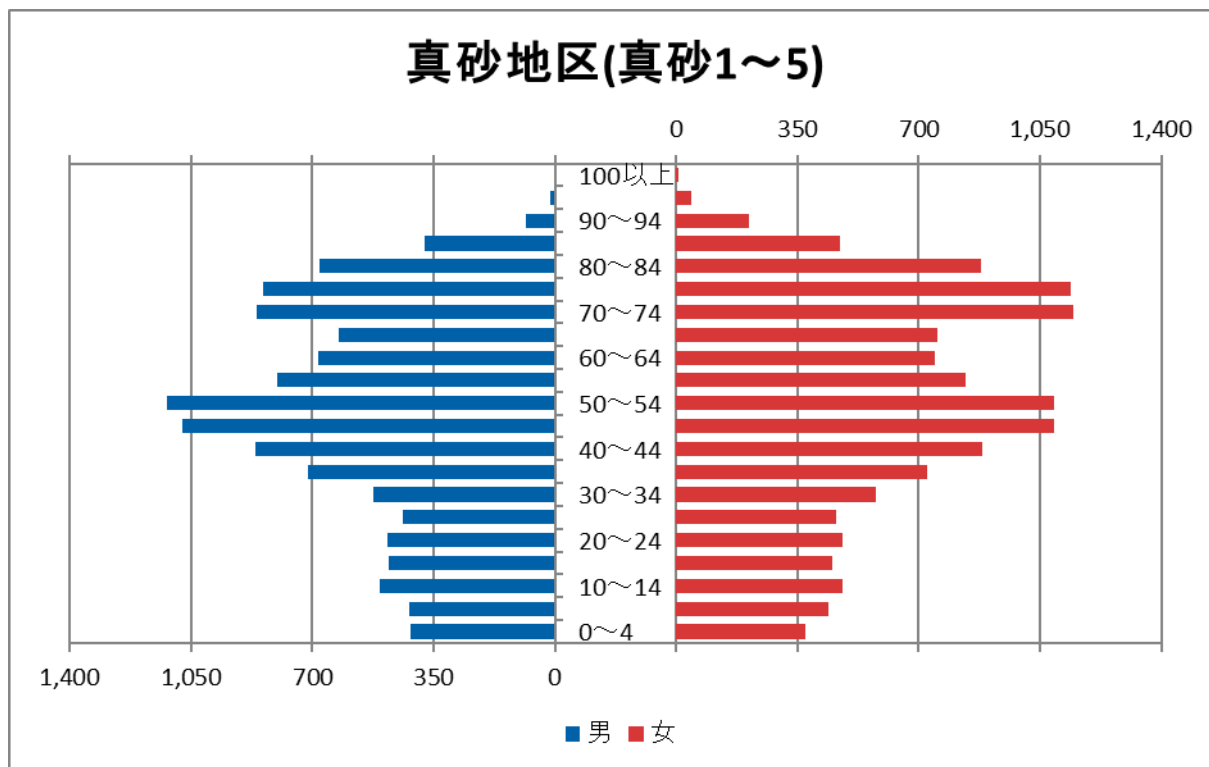

2 地区の基礎データ

【人口・世帯数等】

区域	世帯数	人口						外国人 住民数	平均 世帯人員
		総数	男	女	0-14歳	15-64歳	65歳以上		
真砂地区	12,724	25,290	12,005	13,285	2,640	14,522	8,128	950	1.99
真砂1丁目	1,520	2,928	1,425	1,503	338	1,681	909	138	1.93
真砂2丁目	3,111	6,178	2,913	3,265	574	3,527	2,077	209	1.99
真砂3丁目	2,397	4,875	2,295	2,580	538	2,568	1,769	128	2.03
真砂4丁目	2,655	5,036	2,428	2,608	584	3,007	1,445	212	1.90
真砂5丁目	3,041	6,273	2,944	3,329	606	3,739	1,928	263	2.06
美浜区	71,521	152,672	69,755	74,569	17,891	94,438	40,343	8,348	2.13
千葉市	482,474	977,086	470,117	475,458	110,420	609,921	256,745	31,511	2.03

【年齢別人口分布】

資料：千葉市政策企画課統計室 町丁別年齢別人口（住民基本台帳・令和5年3月末時点）