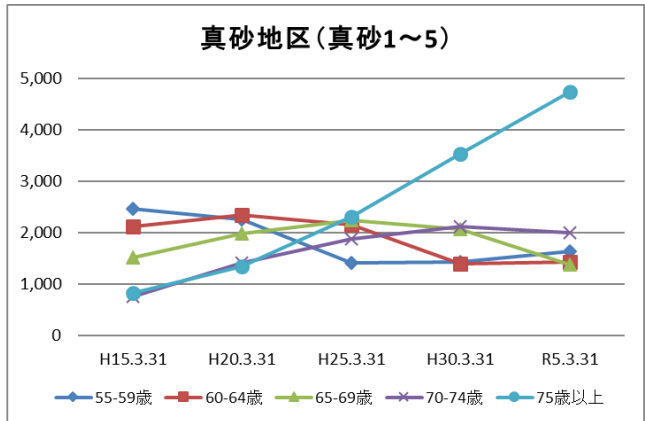

その周辺には UR 都市機構の集合住宅団地や民間分譲マンションが林立し、その他花見川沿いなどを中心に一部に戸建エリアも広がっている。

2 地区の基礎データ

【人口・世帯数等】

区域	世帯数	人口						外国人 住民数	平均 世帯人員
		総数	男	女	0-14歳	15-64歳	65歳以上		
真砂地区	12,724	25,290	12,005	13,285	2,640	14,522	8,128	950	1.99
真砂1丁目	1,520	2,928	1,425	1,503	338	1,681	909	138	1.93
真砂2丁目	3,111	6,178	2,913	3,265	574	3,527	2,077	209	1.99
真砂3丁目	2,397	4,875	2,295	2,580	538	2,568	1,769	128	2.03
真砂4丁目	2,655	5,036	2,428	2,608	584	3,007	1,445	212	1.90
真砂5丁目	3,041	6,273	2,944	3,329	606	3,739	1,928	263	2.06
美浜区	71,521	152,672	69,755	74,569	17,891	94,438	40,343	8,348	2.13
千葉市	482,474	977,086	470,117	475,458	110,420	609,921	256,745	31,511	2.03

【年齢別人口分布】

資料：千葉市政策企画課統計室 町丁別年齢別人口（住民基本台帳・令和5年3月末時点）

3 地区別人口の推移

【人口】

【年齢別構成割合】

【子ども・高齢者数】

【高齢者・同予備軍】

資料：千葉市政策企画課統計室 町丁別年齢別人口（住民基本台帳・令和5年3月末時点）

4 町丁別人口

【現在の年齢構成】

資料：千葉市政策企画課統計室 町丁別年齢別人口（住民基本台帳・令和5年3月末時点）

Point

- 1～3丁目は70代が最も多く、高齢化率は30%を超えている
- 4・5丁目は40代後半～50代前半が最も多く、次いで70代が多くなっている

【年齢別人口構成の推移】

資料：千葉市政策企画課統計室 町丁別年齢別人口（住民基本台帳・令和5年3月末時点）

Point

- 1丁目・2丁目はマンション建設により人口減少に歯止めがかかり、増加傾向にある
- いずれの町丁も65歳以上の人口が一貫して増加している

【こども・高齢者数の推移】

資料：千葉市政策企画課統計室 町丁別年齢別人口（住民基本台帳・令和5年3月末時点）

Point

- 1丁目・2丁目はマンション建設により、こどもの数が増加している
- 3丁目は高齢者の数が増え続けているが、こどもの数はほぼ横ばい
- 4丁目・5丁目は高齢者の数は増加を続け、こどもの数は減少傾向にある