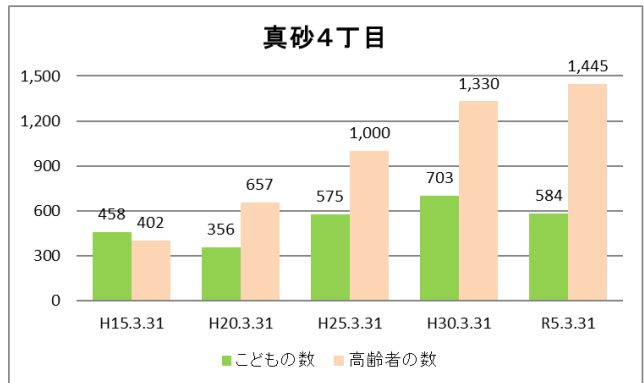

【年齢別人口分布】

資料：千葉市政策企画課統計室 町丁別年齢別人口（住民基本台帳・令和5年3月末時点）

3 地区別人口の推移

【人口】

【年齢別構成割合】

【子ども・高齢者数】

【高齢者・同予備軍】

資料：千葉市政策企画課統計室 町丁別年齢別人口（住民基本台帳・令和5年3月末時点）

4 町丁別人口

【現在の年齢構成】

資料：千葉市政策企画課統計室 町丁別年齢別人口（住民基本台帳・令和5年3月末時点）

Point

- 1～3丁目は70代が最も多く、高齢化率は30%を超えている
- 4・5丁目は40代後半～50代前半が最も多く、次いで70代が多くなっている

【年齢別人口構成の推移】

資料：千葉市政策企画課統計室 町丁別年齢別人口（住民基本台帳・令和5年3月末時点）

Point

- 1丁目・2丁目はマンション建設により人口減少に歯止めがかかり、増加傾向にある
- いずれの町丁も65歳以上の人口が一貫して増加している

【こども・高齢者数の推移】

資料：千葉市政策企画課統計室 町丁別年齢別人口（住民基本台帳・令和5年3月末時点）

Point

- 1丁目・2丁目はマンション建設により、こどもの数が増加している
- 3丁目は高齢者の数が増え続けているが、こどもの数はほぼ横ばい
- 4丁目・5丁目は高齢者の数は増加を続け、こどもの数は減少傾向にある