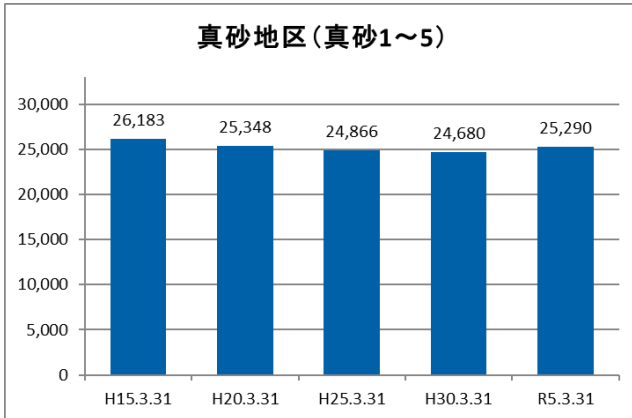

3 地区別人口の推移

【人口】