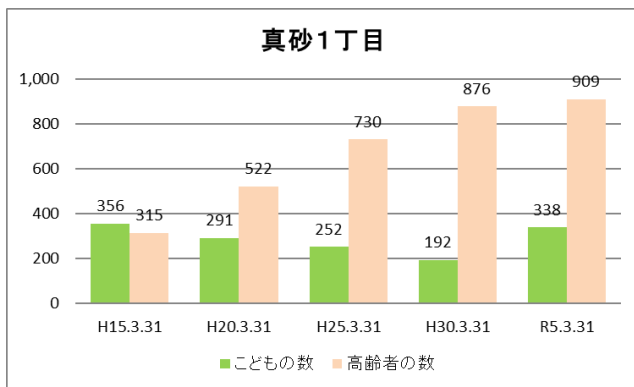

【年齢別人口分布】

資料：千葉市政策企画課統計室 町丁別年齢別人口（住民基本台帳・令和5年3月末時点）

3 地区別人口の推移

【人口】

【年齢別構成割合】

【子ども・高齢者数】

【高齢者・同予備軍】

資料：千葉市政策企画課統計室 町丁別年齢別人口（住民基本台帳・令和5年3月末時点）

4 町丁別人口

【現在の年齢構成】

資料：千葉市政策企画課統計室 町丁別年齢別人口（住民基本台帳・令和5年3月末時点）

Point

- 1～3丁目は70代が最も多く、高齢化率は30%を超えている
- 4・5丁目は40代後半～50代前半が最も多く、次いで70代が多くなっている

【年齢別人口構成の推移】

資料：千葉市政策企画課統計室 町丁別年齢別人口（住民基本台帳・令和5年3月末時点）

Point

- 1丁目・2丁目はマンション建設により人口減少に歯止めがかかり、増加傾向にある
- いずれの町丁も65歳以上の人口が一貫して増加している

【こども・高齢者数の推移】

資料：千葉市政策企画課統計室 町丁別年齢別人口（住民基本台帳・令和5年3月末時点）

Point

- 1丁目・2丁目はマンション建設により、こどもの数が増加している
- 3丁目は高齢者の数が増え続けているが、こどもの数はほぼ横ばい
- 4丁目・5丁目は高齢者の数は増加を続け、こどもの数は減少傾向にある