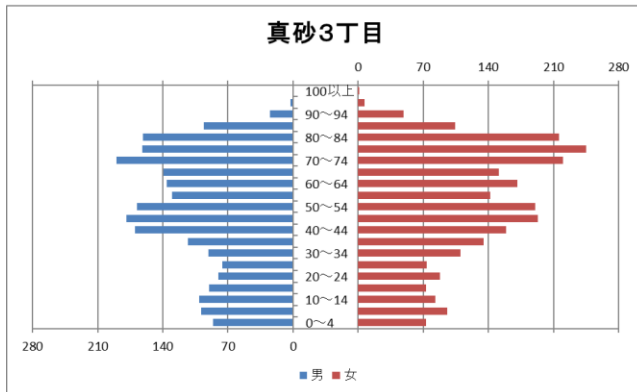

その周辺には UR 都市機構の集合住宅団地や民間分譲マンションが林立し、その他花見川沿いなどを中心に一部に戸建エリアも広がっている。

2 地区の基礎データ

【人口・世帯数等】

区域	世帯数	人口						外国人 住民数	平均 世帯人員
		総数	男	女	0-14歳	15-64歳	65歳以上		
真砂地区	12,724	25,290	12,005	13,285	2,640	14,522	8,128	950	1.99
真砂1丁目	1,520	2,928	1,425	1,503	338	1,681	909	138	1.93
真砂2丁目	3,111	6,178	2,913	3,265	574	3,527	2,077	209	1.99
真砂3丁目	2,397	4,875	2,295	2,580	538	2,568	1,769	128	2.03
真砂4丁目	2,655	5,036	2,428	2,608	584	3,007	1,445	212	1.90
真砂5丁目	3,041	6,273	2,944	3,329	606	3,739	1,928	263	2.06
美浜区	71,521	152,672	69,755	74,569	17,891	94,438	40,343	8,348	2.13
千葉市	482,474	977,086	470,117	475,458	110,420	609,921	256,745	31,511	2.03

【年齢別人口分布】

資料：千葉市政策企画課統計室 町丁別年齢別人口（住民基本台帳・令和5年3月末時点）

3 地区別人口の推移

【人口】

【年齢別構成割合】

【子ども・高齢者数】

【高齢者・同予備軍】

資料：千葉市政策企画課統計室 町丁別年齢別人口（住民基本台帳・令和5年3月末時点）

4 町丁別人口

【現在の年齢構成】

資料：千葉市政策企画課統計室 町丁別年齢別人口（住民基本台帳・令和5年3月末時点）

Point

- 1～3丁目は70代が最も多く、高齢化率は30%を超えている
- 4・5丁目は40代後半～50代前半が最も多く、次いで70代が多くなっている

【年齢別人口構成の推移】

資料：千葉市政策企画課統計室 町丁別年齢別人口（住民基本台帳・令和5年3月末時点）

Point

- 1丁目・2丁目はマンション建設により人口減少に歯止めがかかり、増加傾向にある
- いずれの町丁も65歳以上の人口が一貫して増加している

【こども・高齢者数の推移】

資料：千葉市政策企画課統計室 町丁別年齢別人口（住民基本台帳・令和5年3月末時点）

Point

- 1丁目・2丁目はマンション建設により、こどもの数が増加している
- 3丁目は高齢者の数が増え続けているが、こどもの数はほぼ横ばい
- 4丁目・5丁目は高齢者の数は増加を続け、こどもの数は減少傾向にある