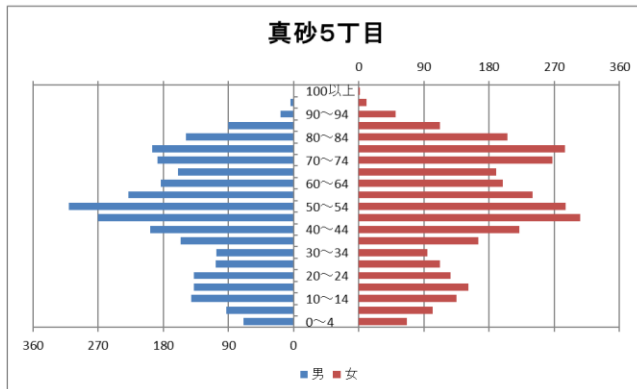

その周辺には UR 都市機構の集合住宅団地や民間分譲マンションが林立し、その他花見川沿いなどを中心に一部に戸建エリアも広がっている。

2 地区の基礎データ

【人口・世帯数等】

区域	世帯数	人口						外国人 住民数	平均 世帯人員
		総数	男	女	0-14歳	15-64歳	65歳以上		
真砂地区	12,724	25,290	12,005	13,285	2,640	14,522	8,128	950	1.99
真砂1丁目	1,520	2,928	1,425	1,503	338	1,681	909	138	1.93
真砂2丁目	3,111	6,178	2,913	3,265	574	3,527	2,077	209	1.99
真砂3丁目	2,397	4,875	2,295	2,580	538	2,568	1,769	128	2.03
真砂4丁目	2,655	5,036	2,428	2,608	584	3,007	1,445	212	1.90
真砂5丁目	3,041	6,273	2,944	3,329	606	3,739	1,928	263	2.06
美浜区	71,521	152,672	69,755	74,569	17,891	94,438	40,343	8,348	2.13
千葉市	482,474	977,086	470,117	475,458	110,420	609,921	256,745	31,511	2.03

【年齢別人口分布】

資料：千葉市政策企画課統計室 町丁別年齢別人口（住民基本台帳・令和5年3月末時点）

3 地区別人口の推移

【人口】

【年齢別構成割合】

【子ども・高齢者数】

【高齢者・同予備軍】

資料：千葉市政策企画課統計室 町丁別年齢別人口（住民基本台帳・令和5年3月末時点）

4 町丁別人口

【現在の年齢構成】

資料：千葉市政策企画課統計室 町丁別年齢別人口（住民基本台帳・令和5年3月末時点）

Point

- 1～3丁目は70代が最も多く、高齢化率は30%を超えている
- 4・5丁目は40代後半～50代前半が最も多く、次いで70代が多くなっている

【年齢別人口構成の推移】

資料：千葉市政策企画課統計室 町丁別年齢別人口（住民基本台帳・令和5年3月末時点）

Point

- 1丁目・2丁目はマンション建設により人口減少に歯止めがかかり、増加傾向にある
- いずれの町丁も65歳以上の人口が一貫して増加している

【こども・高齢者数の推移】

資料：千葉市政策企画課統計室 町丁別年齢別人口（住民基本台帳・令和5年3月末時点）

Point

- 1丁目・2丁目はマンション建設により、こどもの数が増加している
- 3丁目は高齢者の数が増え続けているが、こどもの数はほぼ横ばい
- 4丁目・5丁目は高齢者の数は増加を続け、こどもの数は減少傾向にある