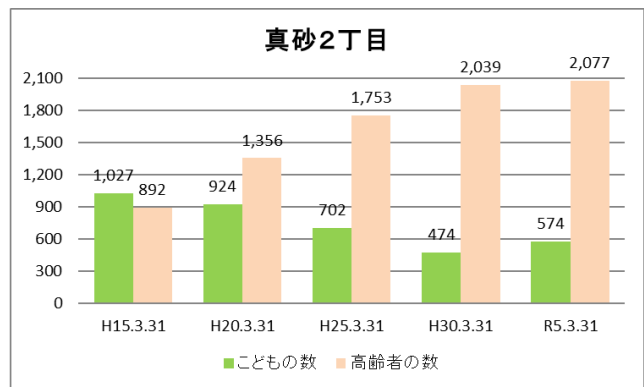

【年齢別人口分布】

資料：千葉市政策企画課統計室 町丁別年齢別人口（住民基本台帳・令和5年3月末時点）

3 地区別人口の推移

【人口】

【年齢別構成割合】

【子ども・高齢者数】

【高齢者・同予備軍】

資料：千葉市政策企画課統計室 町丁別年齢別人口（住民基本台帳・令和5年3月末時点）

4 町丁別人口

【現在の年齢構成】

資料：千葉市政策企画課統計室 町丁別年齢別人口（住民基本台帳・令和5年3月末時点）

Point

- 1～3丁目は70代が最も多く、高齢化率は30%を超えている
- 4・5丁目は40代後半～50代前半が最も多く、次いで70代が多くなっている

【年齢別人口構成の推移】

資料：千葉市政策企画課統計室 町丁別年齢別人口（住民基本台帳・令和5年3月末時点）

Point

- 1丁目・2丁目はマンション建設により人口減少に歯止めがかかり、増加傾向にある
- いずれの町丁も65歳以上の人口が一貫して増加している

【こども・高齢者数の推移】

資料：千葉市政策企画課統計室 町丁別年齢別人口（住民基本台帳・令和5年3月末時点）

Point

- 1丁目・2丁目はマンション建設により、こどもの数が増加している
- 3丁目は高齢者の数が増え続けているが、こどもの数はほぼ横ばい
- 4丁目・5丁目は高齢者の数は増加を続け、こどもの数は減少傾向にある