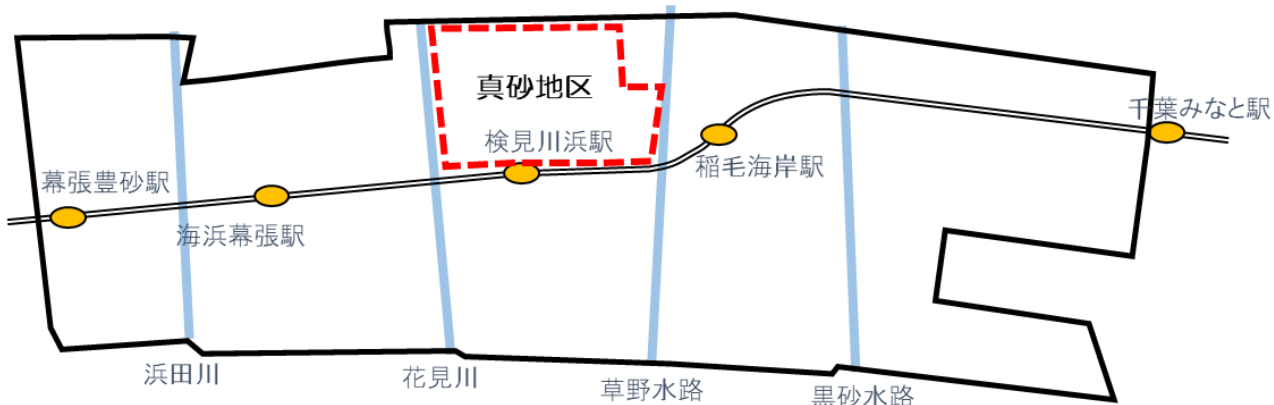

美浜区地域カルテ

<地区編>

真砂地区（真砂 1 丁目～5 丁目）

美浜区役所

令和 6 年 3 月版

目次

1	地区の概況.....	1
2	地区の基礎データ	3
3	地区別人口の推移	4
4	町丁別人口.....	5
	【現在の年齢構成】	5
	【年齢別人口構成の推移】	6
	【こども・高齢者数の推移】	7
	【高齢者・同予備軍の推移】	8
5	地域活動・行事.....	9
	【主な地域団体】	9
	【地域行事と主催団体】	9
	【サロン等の活動】	10
	【広報】	10
6	地域資源（公共施設・生活関連施設等）	11
	【教育・学習】	11
	【公園・レクリエーション】	12
	【医療】	13
	【公共】	13
	【避難所】	14

1 地区の概況

出典：国土地理院地理院地図 (<https://maps.gsi.go.jp>)
地理院地図をもとに美浜区地域づくり支援課作成

北は国道 14 号・357 号に接し、花見川区及び稲毛区、一部は稲毛海岸に隣接し、花見川を挟んで西は若葉、草野水路を挟んで東は高洲地区に接する。南は J R 京葉線の線路を挟んで磯辺に接する。

区の東西の中央に位置した拠点地区であり、検見川浜駅付近から北側一帯に行政機関・商業施設などが集積されている。美浜区役所のほか美浜保健福祉センター・文化ホールの複合施設、美浜消防署、真砂中央公園があるほか、千葉西警察署や西県税事務所などの県の機関も地区内に立地、駅周辺エリアには大型の商業施設や高層マンションが集まっている。

その周辺には UR 都市機構の集合住宅団地や民間分譲マンションが林立し、その他花見川沿いなどを中心に一部に戸建エリアも広がっている。

2 地区の基礎データ

【人口・世帯数等】

区域	世帯数	人口						外国人 住民数	平均 世帯人員
		総数	男	女	0-14歳	15-64歳	65歳以上		
真砂地区	12,724	25,290	12,005	13,285	2,640	14,522	8,128	950	1.99
真砂1丁目	1,520	2,928	1,425	1,503	338	1,681	909	138	1.93
真砂2丁目	3,111	6,178	2,913	3,265	574	3,527	2,077	209	1.99
真砂3丁目	2,397	4,875	2,295	2,580	538	2,568	1,769	128	2.03
真砂4丁目	2,655	5,036	2,428	2,608	584	3,007	1,445	212	1.90
真砂5丁目	3,041	6,273	2,944	3,329	606	3,739	1,928	263	2.06
美浜区	71,521	152,672	69,755	74,569	17,891	94,438	40,343	8,348	2.13
千葉市	482,474	977,086	470,117	475,458	110,420	609,921	256,745	31,511	2.03