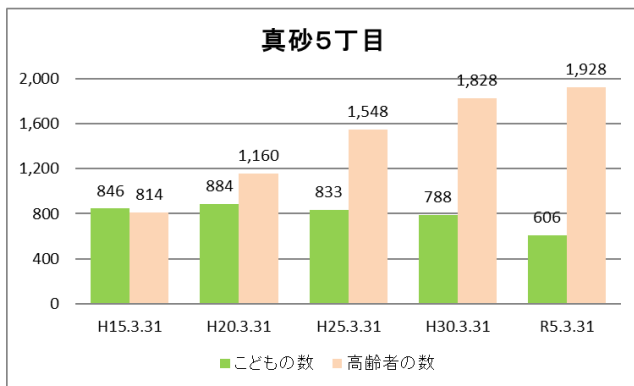

【年齢別人口分布】

資料：千葉市政策企画課統計室 町丁別年齢別人口（住民基本台帳・令和5年3月末時点）

3 地区別人口の推移

【人口】

【年齢別構成割合】

【子ども・高齢者数】

【高齢者・同予備軍】

資料：千葉市政策企画課統計室 町丁別年齢別人口（住民基本台帳・令和5年3月末時点）

4 町丁別人口

【現在の年齢構成】

資料：千葉市政策企画課統計室 町丁別年齢別人口（住民基本台帳・令和5年3月末時点）

Point

- 1～3丁目は70代が最も多く、高齢化率は30%を超えている
- 4・5丁目は40代後半～50代前半が最も多く、次いで70代が多くなっている

【年齢別人口構成の推移】

資料：千葉市政策企画課統計室 町丁別年齢別人口（住民基本台帳・令和5年3月末時点）

Point

- 1丁目・2丁目はマンション建設により人口減少に歯止めがかかり、増加傾向にある
- いずれの町丁も65歳以上の人口が一貫して増加している

【こども・高齢者数の推移】

資料：千葉市政策企画課統計室 町丁別年齢別人口（住民基本台帳・令和5年3月末時点）

Point

- 1丁目・2丁目はマンション建設により、こどもの数が増加している
- 3丁目は高齢者の数が増え続けているが、こどもの数はほぼ横ばい
- 4丁目・5丁目は高齢者の数は増加を続け、こどもの数は減少傾向にある