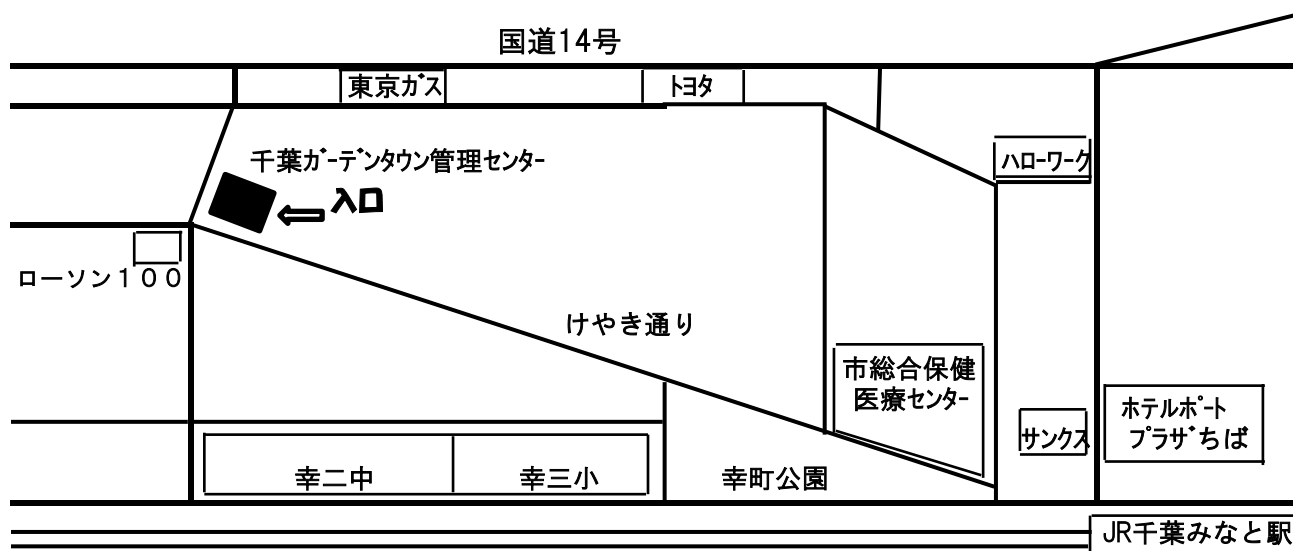

平成23年度 幸町1丁目親子サロン

ぐーちょきぱー

小さなお子さんをお持ちのお母さんやこれからママになる妊婦さんに気軽に遊びに来ていただく場です。

友達作りのきっかけや情報交換の場でもあります。

のびのび遊んでおしゃべりして子どもと一緒に楽しい時間を過ごしましょう。お待ちしております！

- ☆対象 0歳～就園前のお子さんとお母さん、妊婦さんなど
- ☆場所 千葉ガーデンタウン管理センター（第二集会室）
- ☆時間 午前10時～11時30分
- ☆日程 毎月第二水曜日

H23年 4/13	保 5/11	6/8	7/13
8月休み	9/14	保 10/12	11/9
12/14	H24年 1/11	2/8	3/14

保 . . . 保健師が会場で相談を受けます

※駐車場がありませんので徒歩または公共交通機関でお越しください。

問い合わせ 美浜保健福祉センター健康課

すこやか親子係 (270) 2213

主催 千葉市社会福祉協議会幸町1丁目地区部会