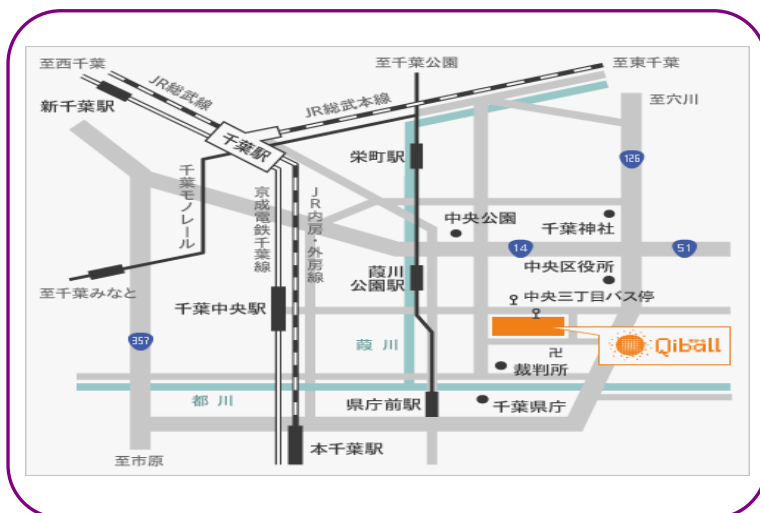

千葉市民活動フェア in きぼーる 2009 実行委員会

事務局・千葉市中央区千葉港2-1

千葉中央コミュニティセンター1F

TEL.043-245-5687 FAX.043-245-5688

Email chibashiminkatudo@yahoo.co.jp

子どもの遊び場づくり
高齢者の生活サポート
在日外国人の語学支援
災害時の支援活動
女性の社会参画
公園や海岸の清掃
里山保全
海外支援
障害者の生活サポート
3R・ごみ減量
温暖化防止活動
などなど