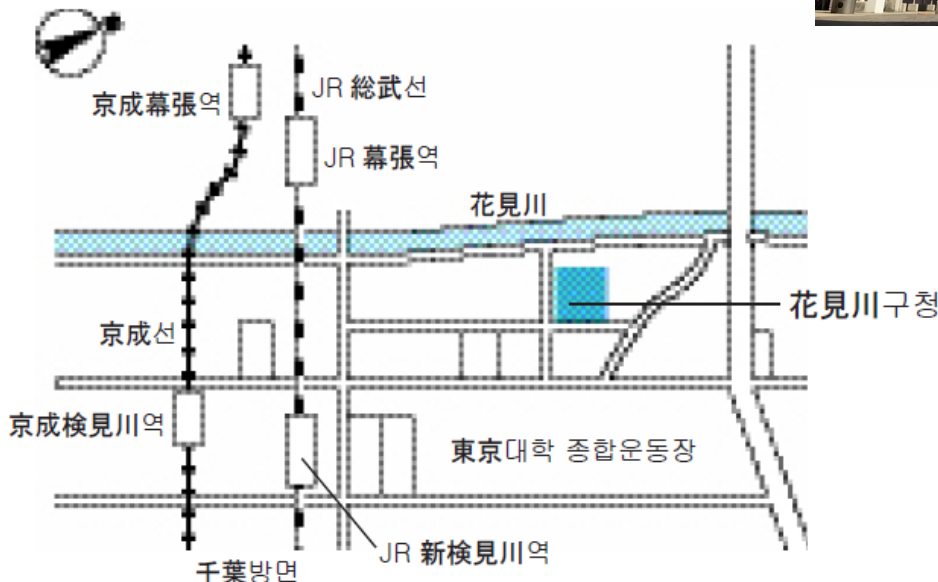

## 하나미가와구청

〒262-8733 하나미가와구 미즈호1-1

TEL 043-275-6111

はなみがわくやくしよ  
花見川区役所

はなみがわくみずほ  
〒 262-8733 花見川区瑞穂 1-1

TEL 043-275-6111

## 이나게 구청

〒263-8733 이나계구 아나가와4-12-1

TEL 043-284-6111

いなげくやくしよ  
稲毛区役所

いなげくあながわ

〒 263-8733 稲毛区穴川 4-12-1

TEL 043-284-6111