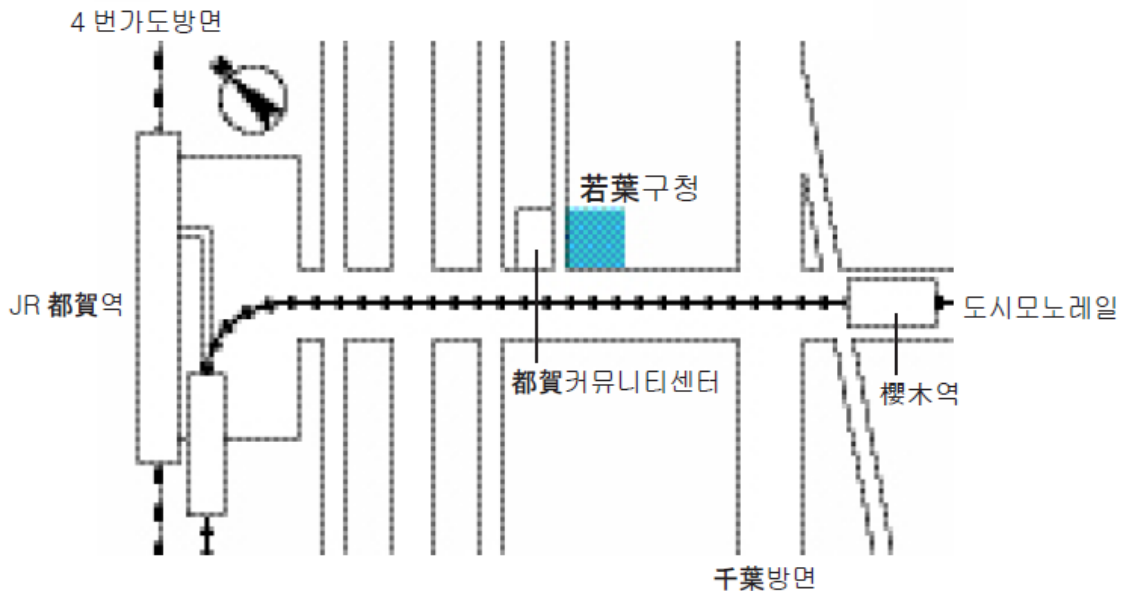

## 와카바 구청

〒264-8733 와카바구 사쿠라기키타2-1-1

TEL 043-233-8111

わかばくやくしよ  
若葉区役所

わかばくさくらぎきた

〒 264-8733 若葉区桜木北2-1-1

TEL 043-233-8111