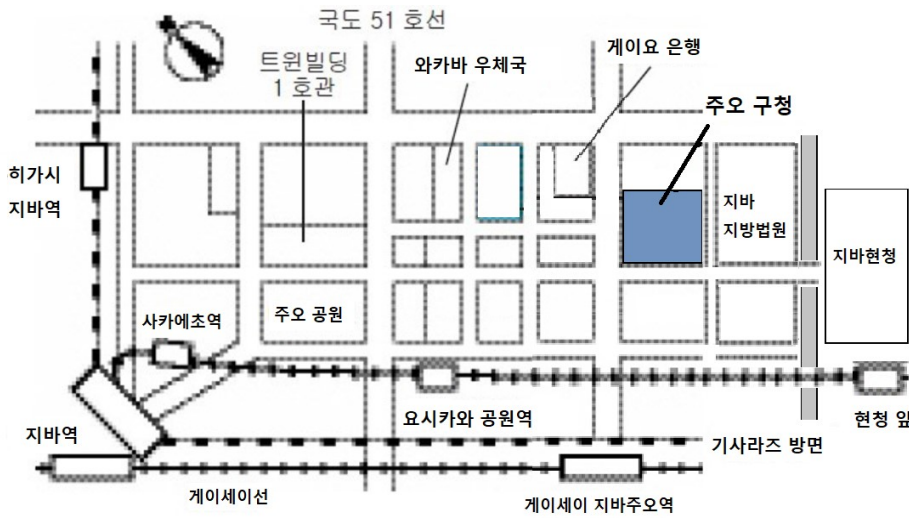

# 각 구청

かくくやくしよ  
各区役所

## 주오구청

〒260-8733 주오구 주오4-5-1 키볼 11층

TEL 043-221-2111

ちゅうおうくやくしよ  
中央区役所

ちゅうおうくちゅうおう  
〒 266-8733 中央区中央4-5-1 きぼーる11F

TEL 043-221-2111

## 하나미가와구청

〒262-8733 하나미가와구 미즈호1-1

TEL 043-275-6111

はなみがわくやくしよ  
花見川区役所

はなみがわくみずほ  
〒 262-8733 花見川区瑞穂 1-1

TEL 043-275-6111