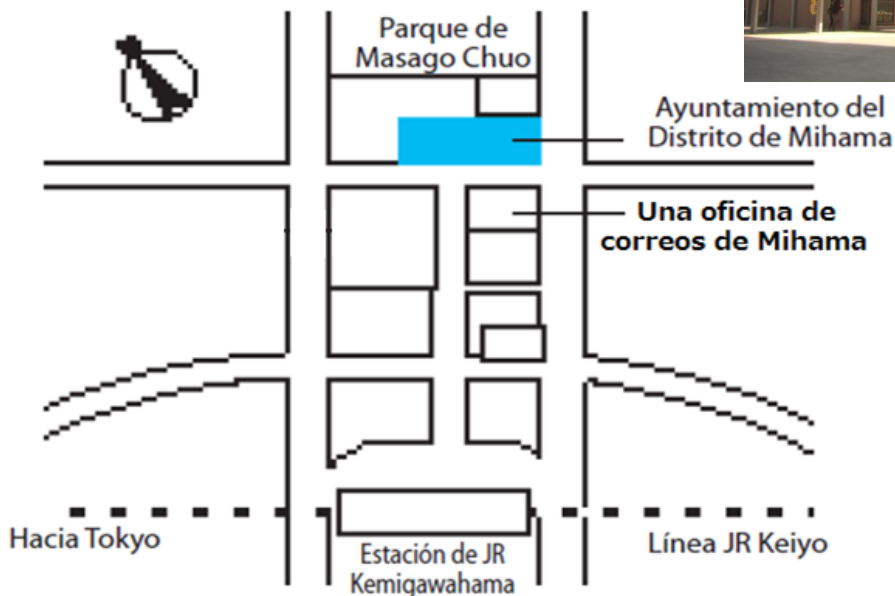

TEL 043-270-3111

みはまくやくしよ
美浜区役所

〒 261-8733 美浜区真砂 5-15-1

TEL 043-270-3111

Guía para la vida cotidiana de la Ciudad de Chiba
Fecha de publicación: Año 2 Reiwa Abril 2020
Edición y publicación: Sección de Amistad Internacional de la Oficina
Pública del Alcalde, Dirección de Asuntos Generales, Ciudad de Chiba
Dirección: 1-1 Chiba Minato, Chuo-ku, Ciudad de Chiba 260-8722
Tel.: 043-245-5018