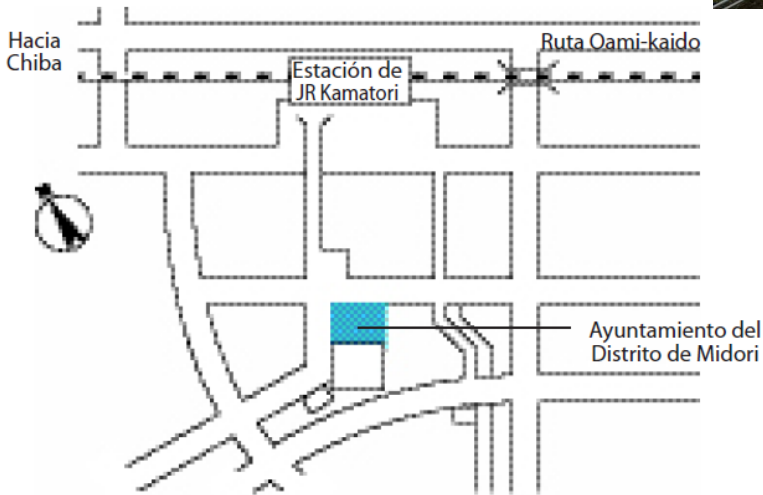

Ayuntamiento del Distrito de Midori

3-15-3 Oyumino, Midori-ku, 266-8733

TEL 043-292-8111

みどりくやくしよ
緑区役所

〒 266-8733 緑区おゆみ野3-15-3

TEL 043-292-8111

Ayuntamiento del Distrito de Mihama

5-15-1 Masago, Mihama-ku, 261-8733

TEL 043-270-3111

みはまくやくしよ
美浜区役所

〒 261-8733 美浜区真砂 5-15-1

TEL 043-270-3111