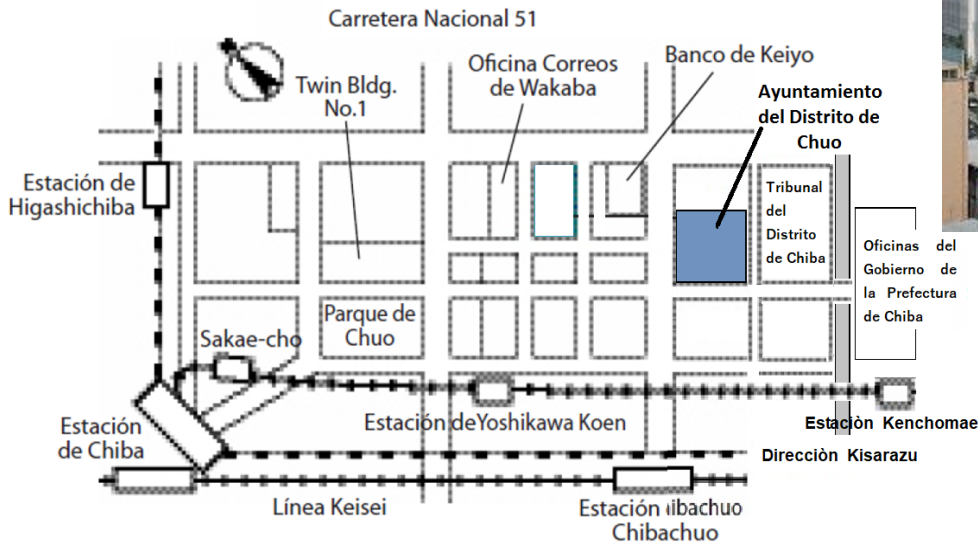

Ayuntamientos de Distritos

かくくやくしよ
各区役所

Ayuntamiento del Distrito de Chuo

Qiball11F, 4 - 5 - 1 Chuo, Chuo -ku , 260-8733

TEL 043-221-2111

ちゅうおうくやくしよ
中央区役所

ちゅうおうくちゅうおう
〒 260-8733 中央区中央4-5-1 きぼーる11F

Ayuntamiento del Distrito de Hanamigawa