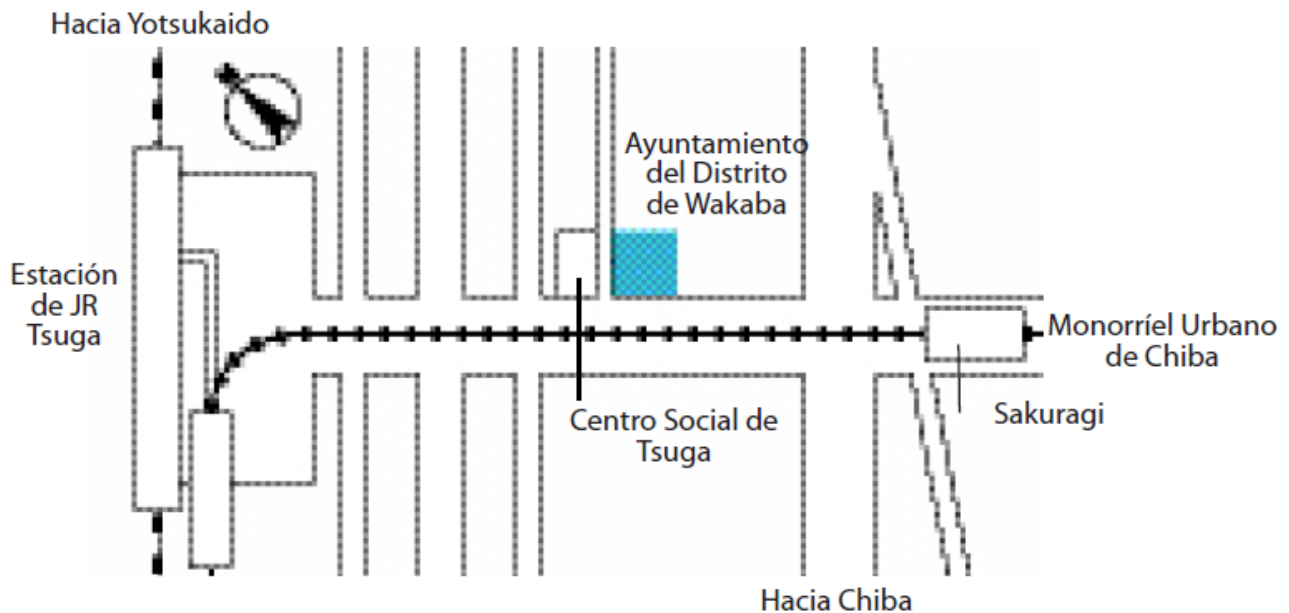

いなげくやくしよ
稲毛区役所

いなげくあながわ
〒 263-8733 稲毛区穴川 4-12-1
TEL 043-284-6111

Ayuntamiento del Distrito de Wakaba

2-1-1 Sakuragi-kita, Wakaba-ku, 264-8733

TEL 043-233-8111

わかばくやくしよ
若葉区役所

わかばくさくらぎきた
〒 264-8733 若葉区桜木北2-1-1
TEL 043-233-8111