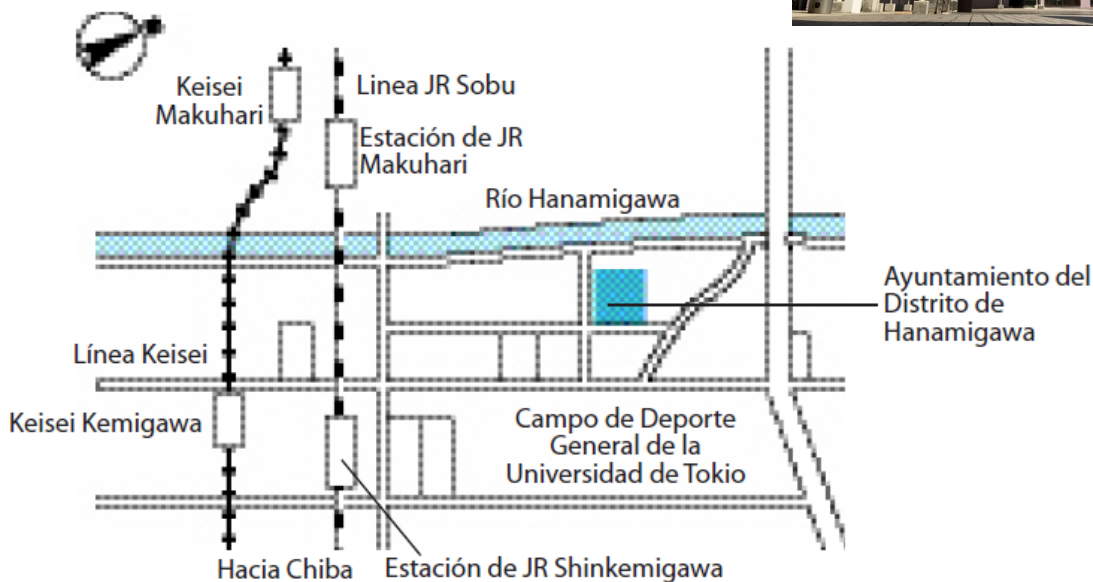

Ayuntamientos de Distritos

かくくやくしよ
各区役所

Ayuntamiento del Distrito de Chuo

Qiball11F, 4 - 5 - 1 Chuo, Chuo -ku , 260-8733

TEL 043-221-2111

ちゅうおうくやくしよ
中央区役所

ちゅうおうくちゅうおう
〒 260-8733 中央区中央4-5-1 きぼーる11F

Ayuntamiento del Distrito de Hanamigawa

1-1 Mizuho, Hanamigawa-ku, 262-8733

TEL 043-275-6111

はなみがわくやくしよ
花見川区役所

はなみがわくみずほ
〒 262-8733 花見川区瑞穂 1-1
TEL 043-275-6111