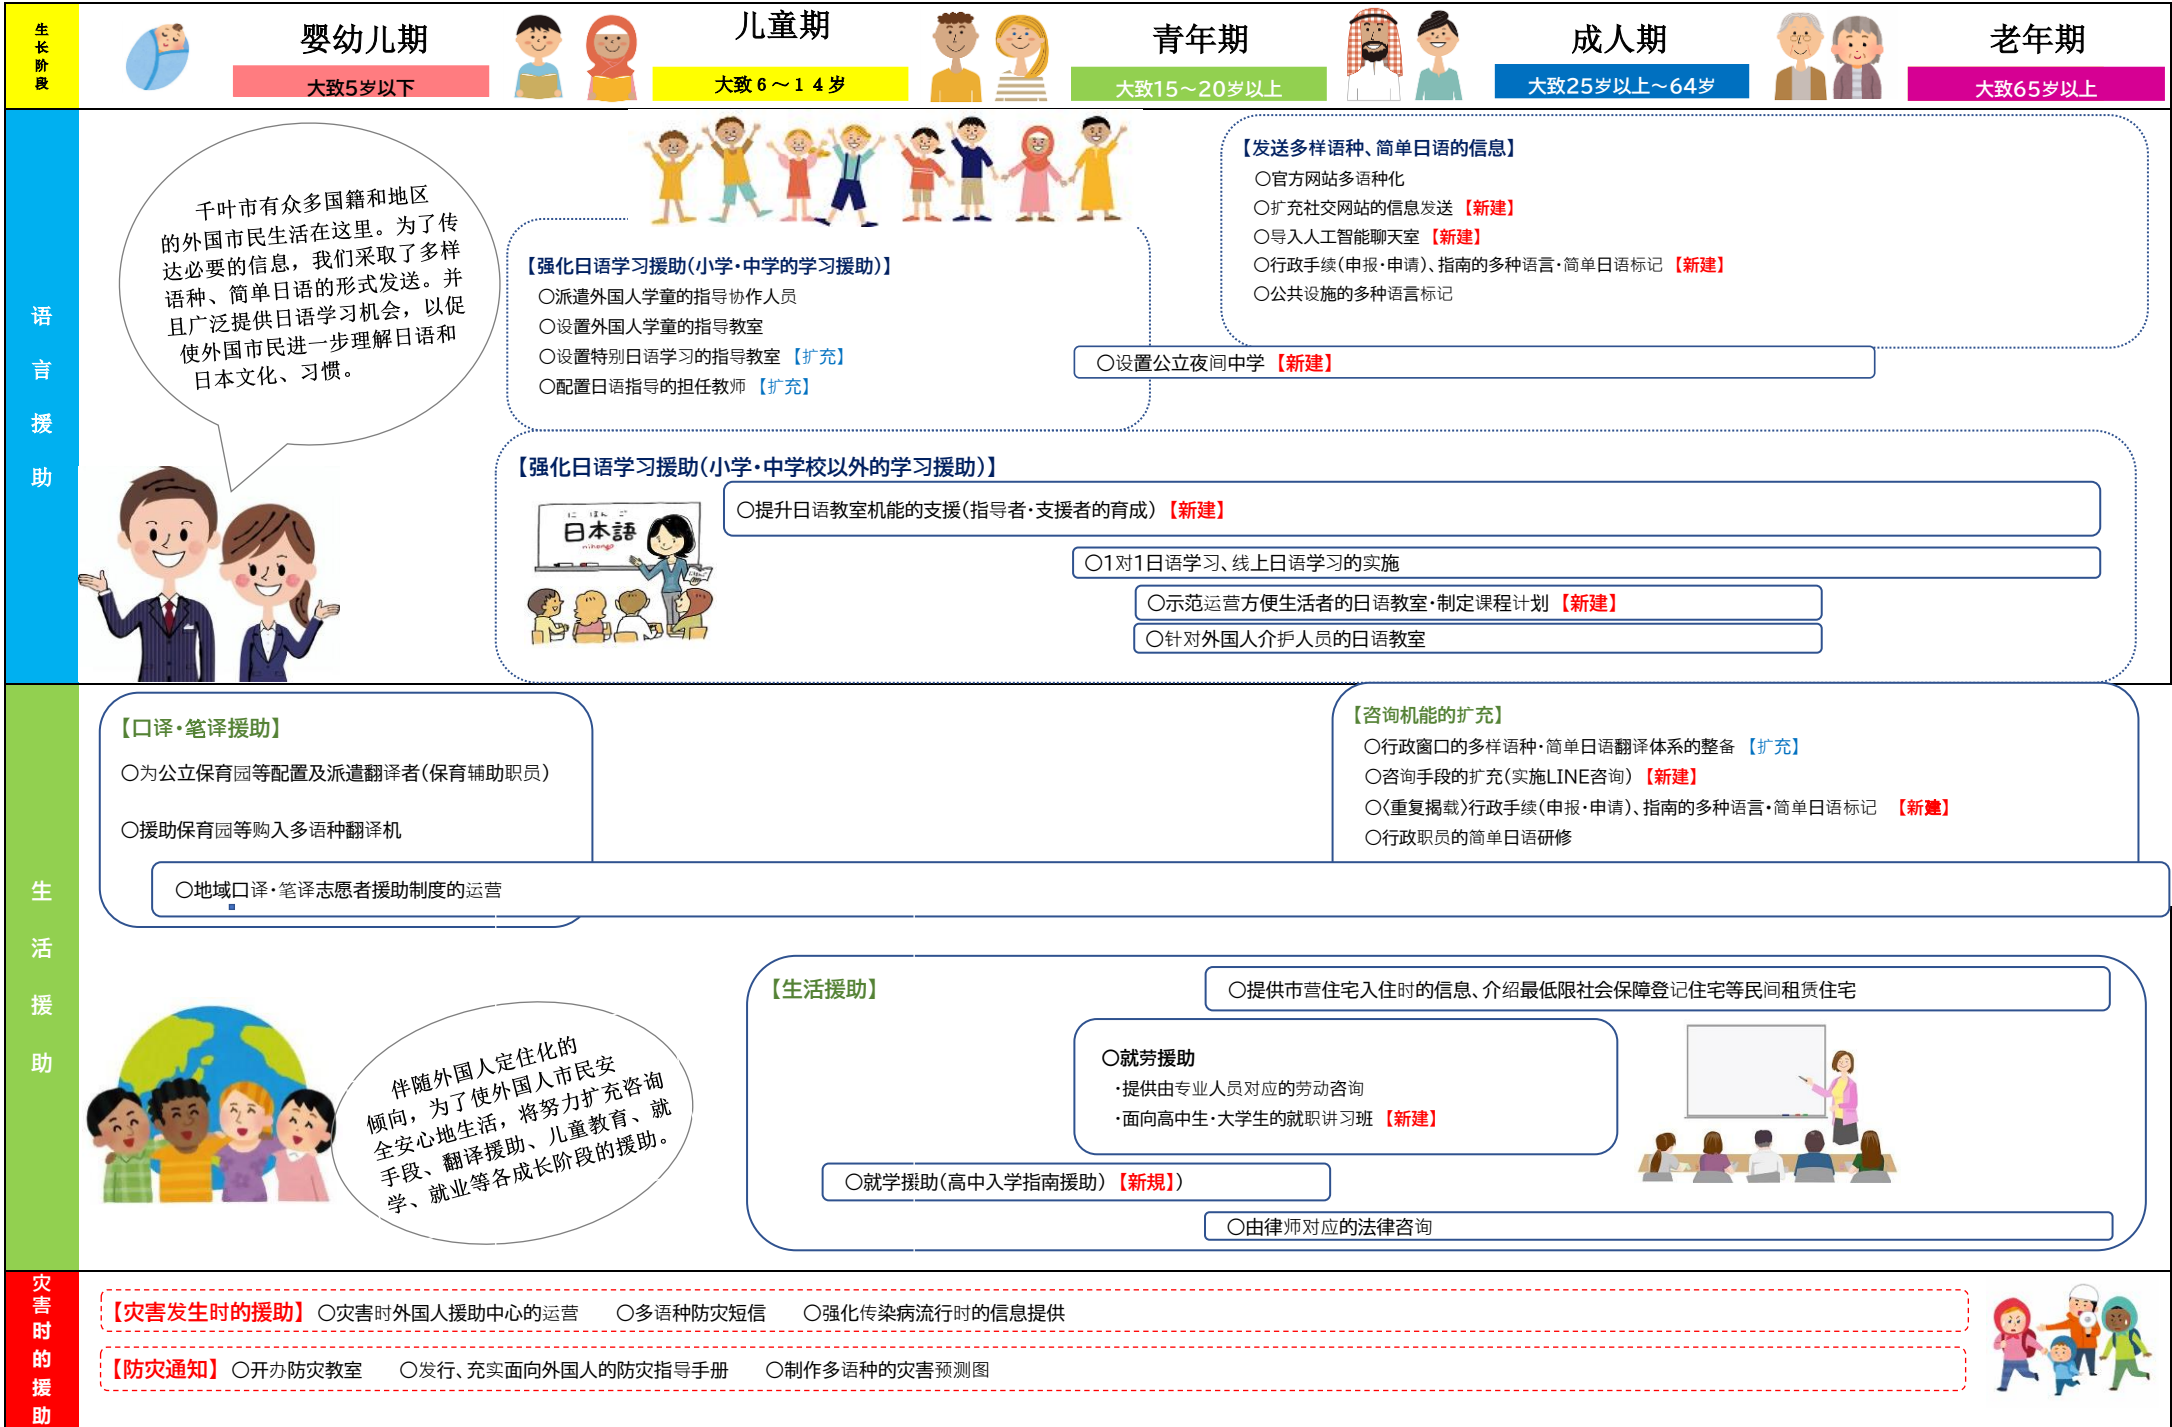

对于各个生长阶段的相应援助

此图表示、政策实施方向 I 关于依照生长阶段所实施的「实现使全体市民、一个人也不剩下、都可以安全安心生活的社会」主要政策。

政策实施方向 II 将致力于针对各个生长阶段，共通实现关于「尊重个人、创建国籍及语言·文化多样性城市，实现任何人都能够生气勃勃活跃发展的社会」。