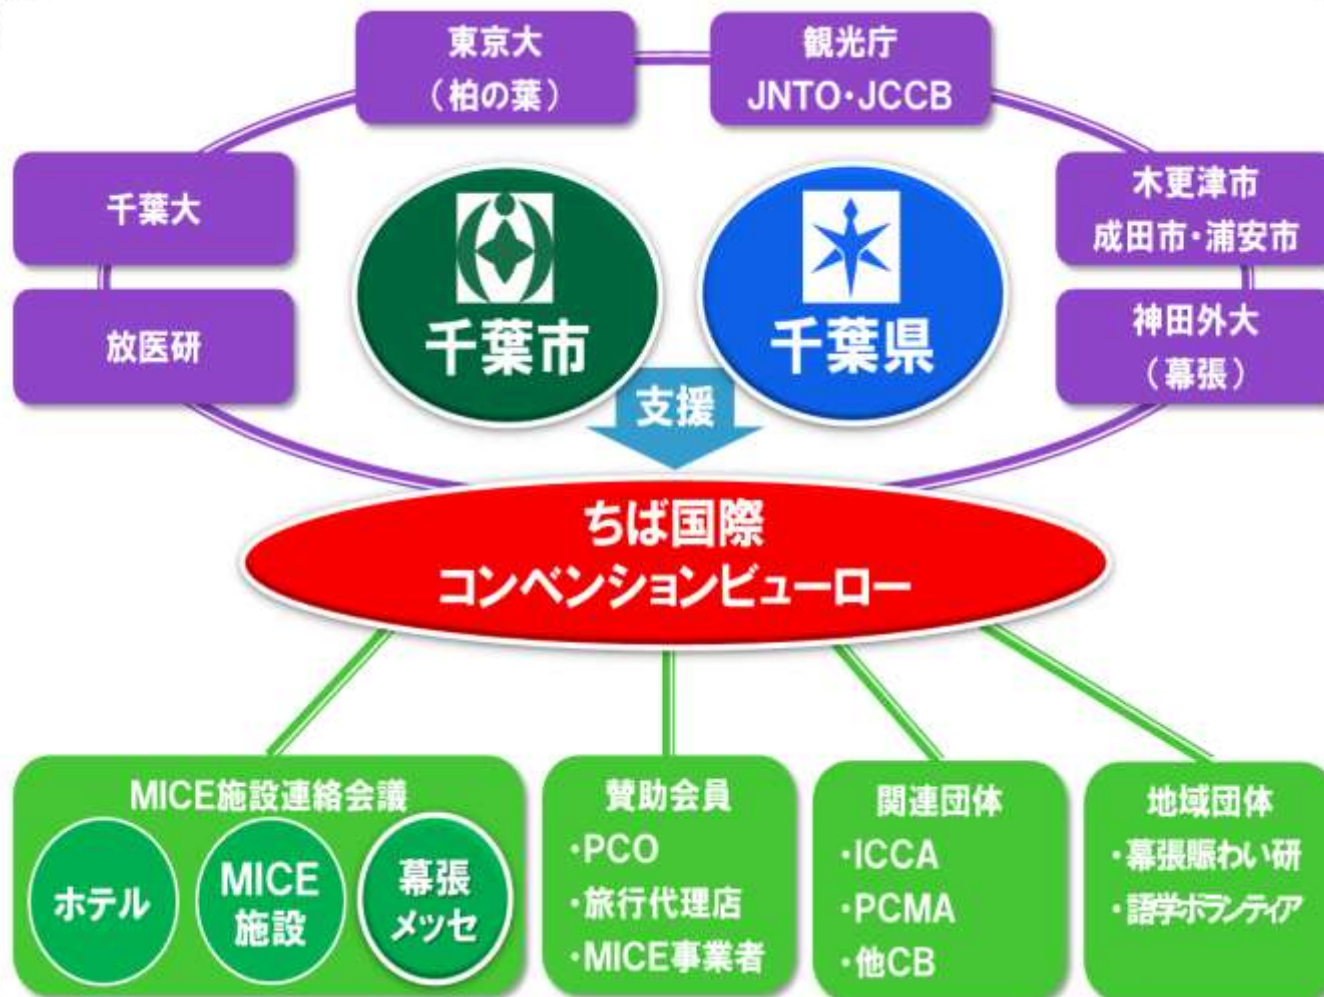

# 千葉市における外国人宿泊客数の推移

外国人宿泊客数(人泊)

(出典: 千葉県観光入込調査報告書から千葉市作成)

# MICE 強化都市に選定

## 観光庁グローバルMICE強化都市に選定 (平成27年6月30日)