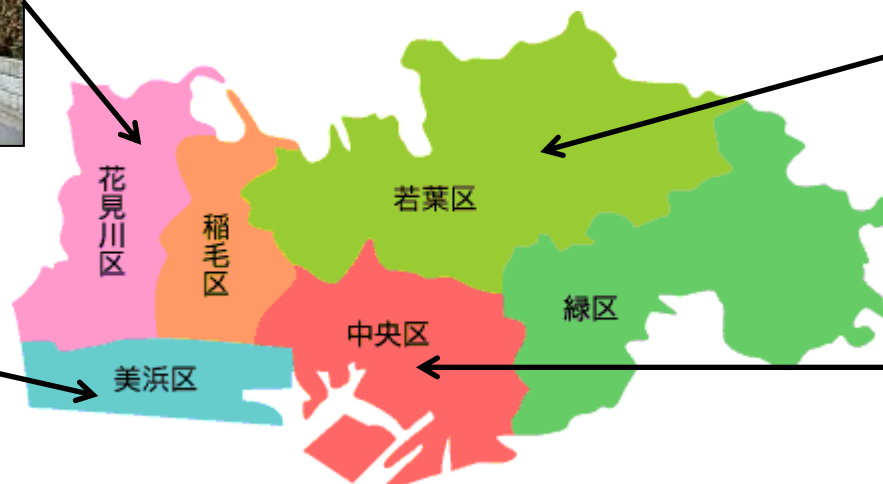

# 天津国際友好都市円卓会議 ～千葉市（日本）の取り組み～

2016年6月26日

千葉市長 熊谷 俊人

市域面積 約272km<sup>2</sup>  
人 口 約97万人

2016年6月

天津市の  
趙海山 副市長が  
千葉市を訪問さ  
れました。

本市は海外からの玄関口である成田空港と東京の間に位置し、高速道路や鉄道など、抜群のアクセスを誇ります。

(2016年5月末現在)

- 千葉市の人口 : 965, 916人
- 外国人市民 : 22, 325人
- 中国人 : 9, 855人
- 千葉市の面積 : 271. 76km<sup>2</sup>

# 千葉市における外国人宿泊客数の推移

外国人宿泊客数(人泊)

(出典: 千葉県観光入込調査報告書から千葉市作成)