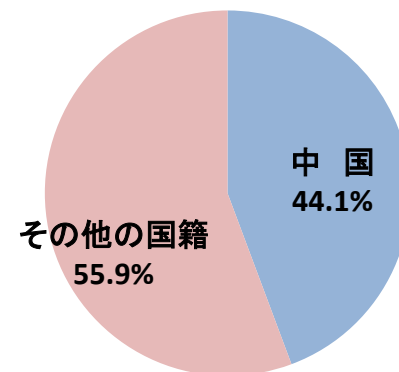

# 天津国際友好都市円卓会議 ～千葉市（日本）の取り組み～

2016年6月26日

千葉市長 熊谷 俊人

市域面積 約272km<sup>2</sup>  
人 口 約97万人

2016年6月

天津市の  
趙海山 副市長が  
千葉市を訪問さ  
れました。

本市は海外からの玄関口である成田空港と東京の間に位置し、高速道路や鉄道など、抜群のアクセスを誇ります。

(2016年5月末現在)

- 千葉市の人口 : 965, 916人
- 外国人市民 : 22, 325人
- 中国人 : 9, 855人
- 千葉市の面積 : 271. 76km<sup>2</sup>

# 千葉市における外国人宿泊客数の推移

外国人宿泊客数(人泊)

(出典: 千葉県観光入込調査報告書から千葉市作成)