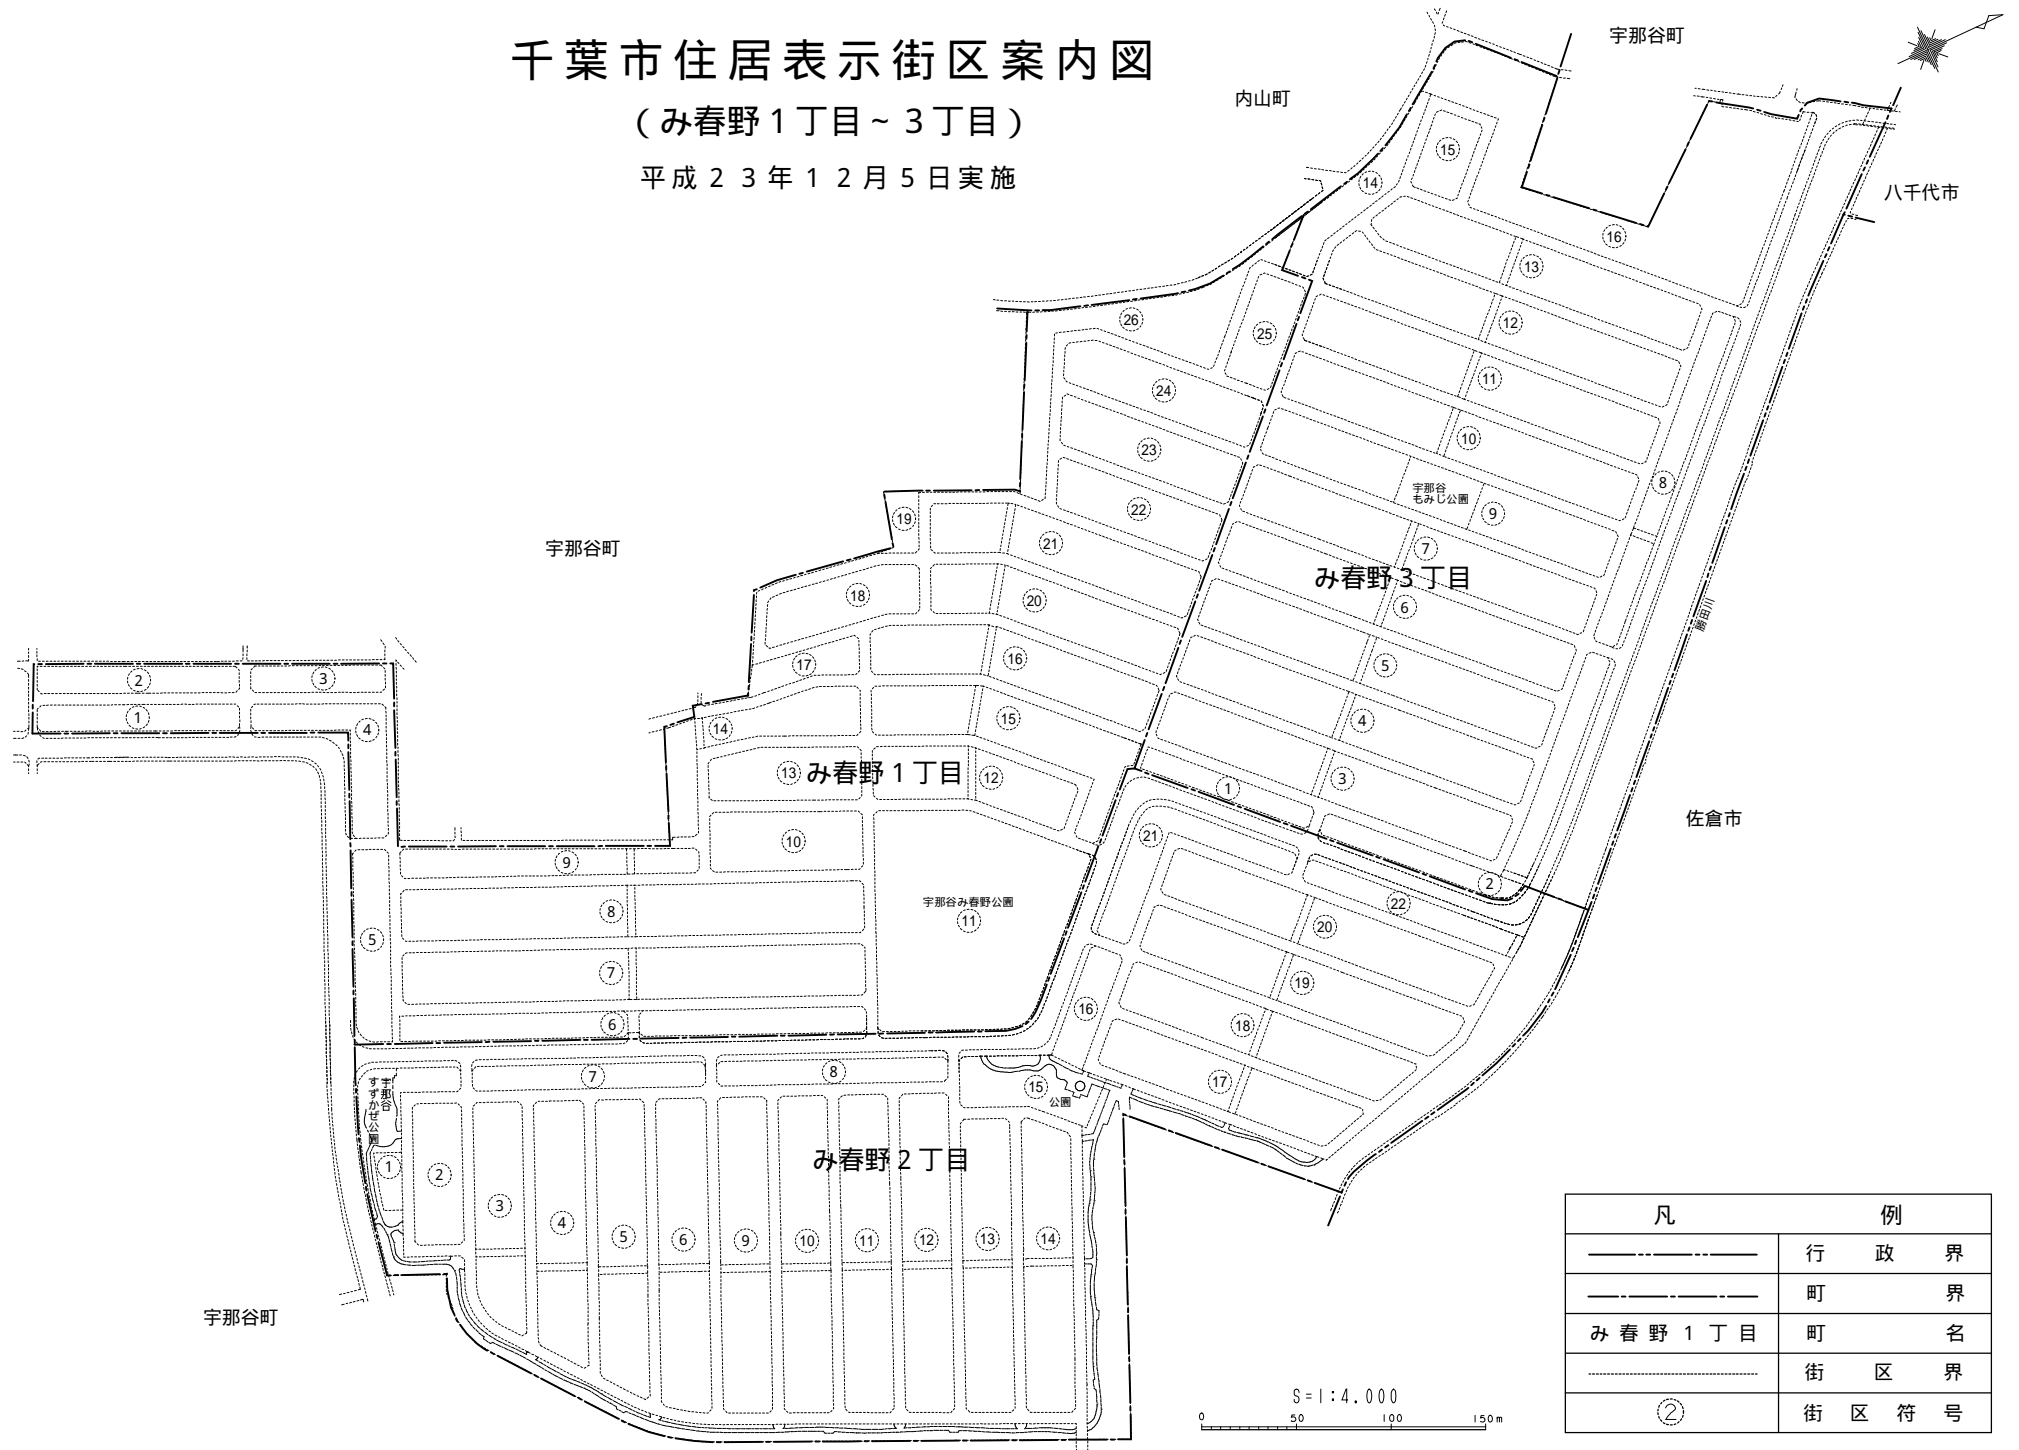

# 千葉市住居表示街区案内図

(み春野1丁目～3丁目)

平成23年12月5日実施

凡	例
-----	行政界
-----	町界
み春野1丁目	町名
-----	街区界
②	街区符号