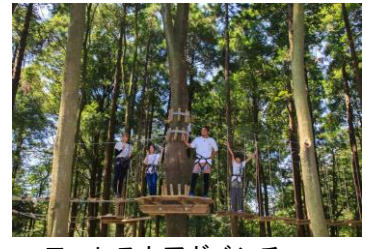

とけからちゃんの漬物

楽花生パイ

(2) 市内施設の体験企画【会場：2階セントラルコート】

イベント企画	開催日等	内 容
泉自然公園 (フォレストアドベンチャー) VR 体験	19日(金) ①10:00～13:30 ②15:00～17:00 20日(土)・21日(日) ①10:00～14:00 ②15:00～18:00	森林アスレチック 「フォレストアド ベンチャー」の VR 映像を見ながら、動 物や鳥と同じ視線 になって森の中を 冒険している感覚 が体験できます。 ※参加体験料：無料