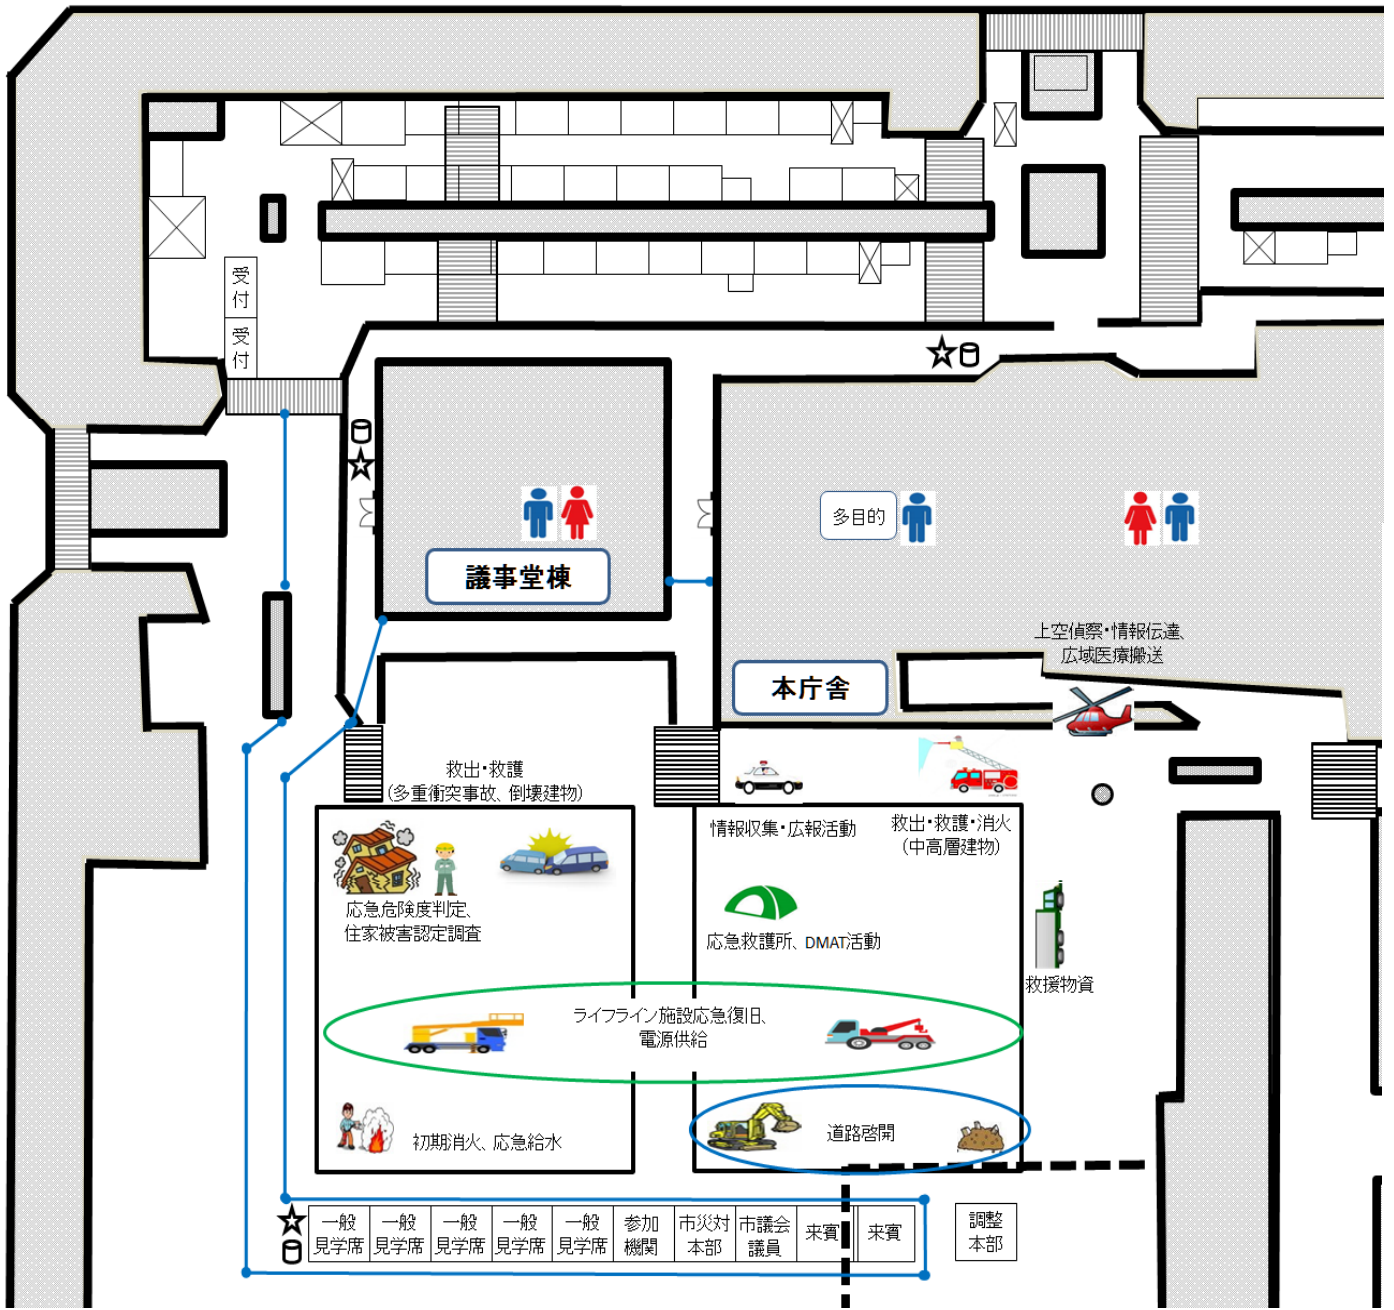

場内案内図

	男性用トイレ		女性用トイレ		多目的		多目的トイレ
	給水所		ゴミ箱		コナーバー		