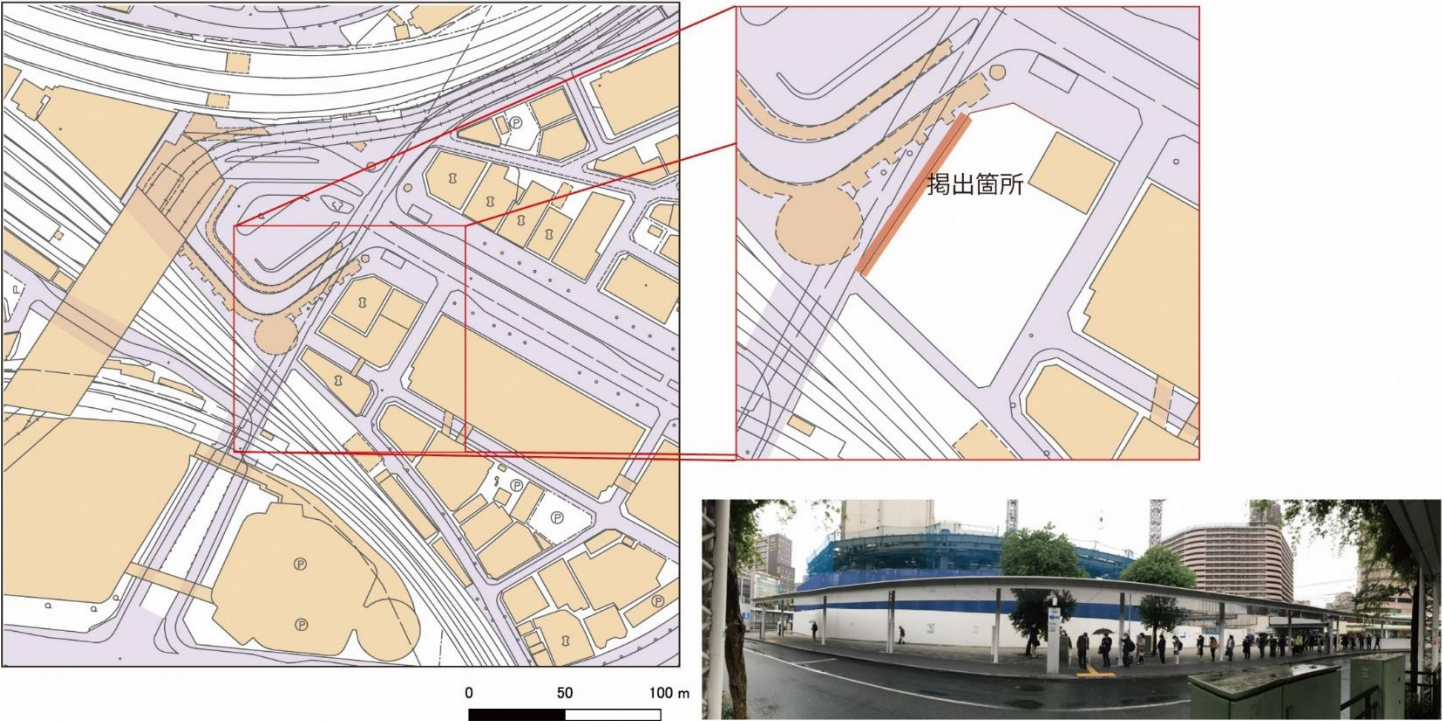

別紙2 千葉駅東口地区第一種市街地再開発事業工事仮囲いラッピング

1 概要

位置図

全体図

1.0m程度

2 掲出物デザイン

「2021」の文字作成に協力いただいた著名人等の皆様 (順不同)	
千葉ロッテマリーンズ	
千葉ジェッツふなばし	
ガールズケイリン 田中まい選手	
パラトライアスロン 秦由加子選手	
横山だいすけさん	
JEF UNITED 市原・千葉	
飯豊まりえさん	
趙治勲名誉名人	
JFE東日本硬式野球部	
千葉密着・発信型プロレス団体2AW	
bayfmDJ 神田れいみさん	
トライアスロン 上田藍選手	
北海道日本ハムファイターズ 小笠原道大コーチ	
チバテレ 駒井亜由美さん、竹内里奈さん、泉水はる佳さん	