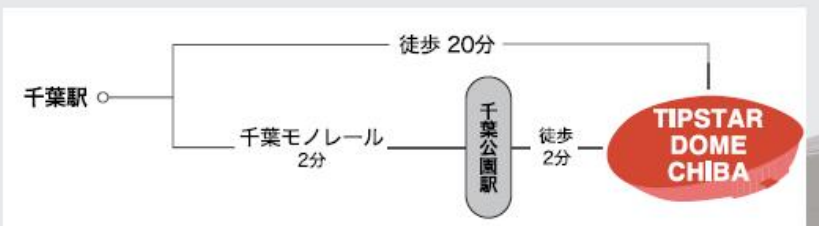

- 1 TIPSTAR アプリをダウンロード!
- 2 新規登録またはログインを行い、「許可する」を選択。
- 3 ニックネームを登録して完了!

EVENT **TICKET**

チケットの購入は **PIST6** オフィシャルサイトから!

※会場にチケット販売窓口はございません。

開催地 TIPSTAR DOME CHIBA

〒260-0045 千葉県千葉市中央区弁天4-1-1

車でお越しの方
 TIPSTAR DOME CHIBA第1駐車場をご利用いただくことが可能です。
 ※駐車スペースには限りがございますので、できる限り公共の交通機関をご利用ください。