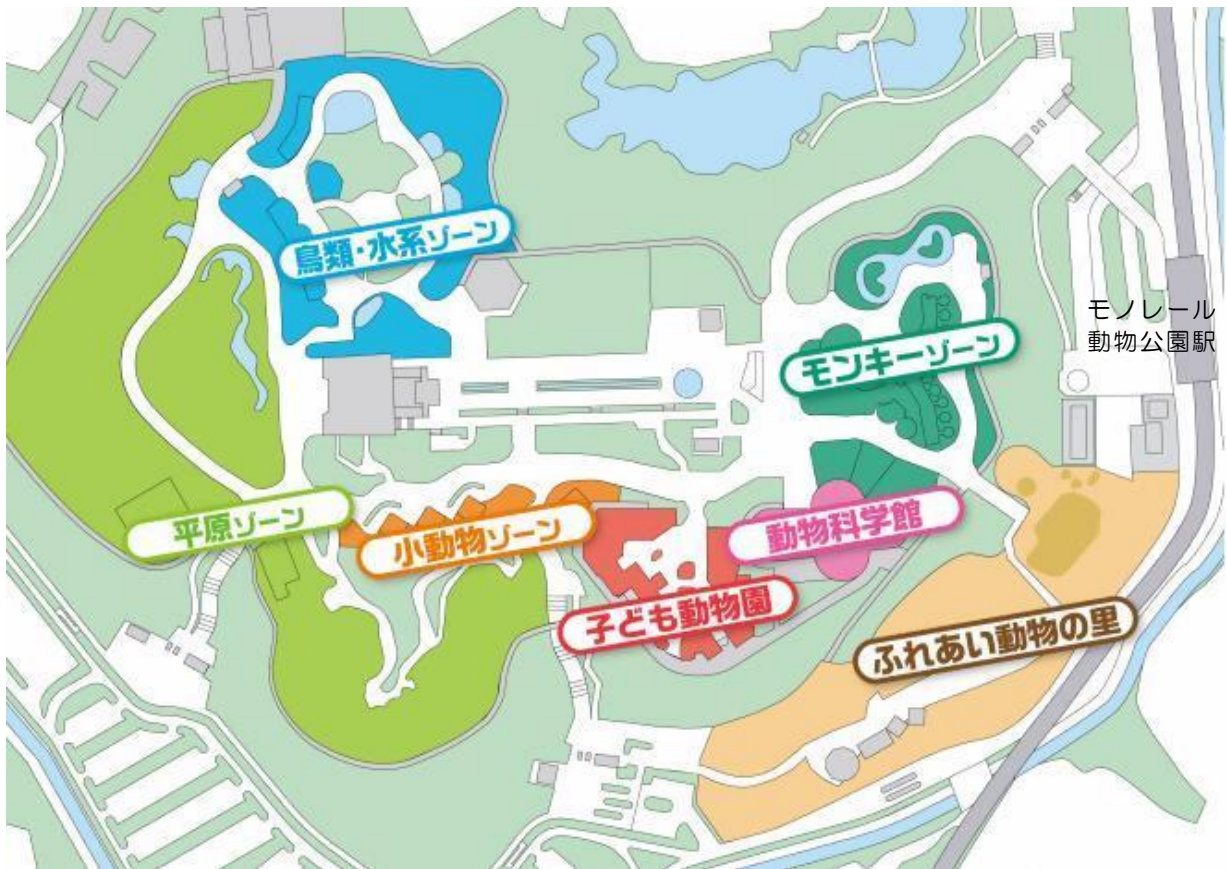

■森林ゾーン

モンキーゾーン、動物科学館、子ども動物園を含むエリアに再整備する熱帯雨林と類人猿を中心とした展示施設

(4) 「子ども動物園」の機能の集約について

子ども動物園で実施していた主な事業である「ふれあい事業」や小学校等の校外学習の児童や幼児を対象とした「団体指導」は、ふれあい動物の里で引き続き実施します。

2 子ども動物園フェアウェルイベント

(1) 日時

令和5年1月2日（月）～3月26日（日）

(2) 場所

子ども動物園および動物科学館

(3) 内容

別紙のとおり

《別紙》子ども動物園フェアウェルイベント一覧

| イベント名 | 内容 | 日時 | 場所 |
|-----------------------------------|--------------------------------------------------------------------------------|--------------------------------------------|----------------------|
| みんなで振り返る子ども動物園の思い出 ～37年間ありがとう～ | 開園から時系列に写真を掲示するのに加え、お客様の思い出の写真やメッセージを張り出すスペースもご用意 | 1/2(月)～ 3/26(日) | 動物科学館1階ロビー |
| いつまでも一緒に ～動物たちの待ち受け画面のプレゼント～ | 子ども動物園オリジナル待ち受け画像のプレゼント月1回の更新 | 1/2(月)～ 3/26(日) | 千葉県動物公園HP内 特設ページ |
| 全頭紹介！ ～子ども動物園の住人たち～ | 子ども動物園の動物たちを全頭紹介 | 1/2(月)～ 3/26(日) | 動物公園公式ツイッター |
| シバヤギにご飯をプレゼントしよう | 観覧通路から柵越しに参加者からシバヤギに餌を与えてもらう | 1/8・15・22・ 29(日) | 子ども動物園内ヤギの 広場 |
| 飼育員アーティスト Mino個展「Find」 | 子ども動物園職員、竹内みのり作品展 子ども動物園の動物をモチーフとした絵本、イラストの展示 | 1/14(土)～ 3/26(日) | 動物科学館2階特別 展示室 |
| 飼育員から動物たちへ ～ありがとうの手紙～ | 子ども動物園の飼育員から動物たちへ感謝の手紙を掲示する | 1/16(月)～ 3/26(日) | 子ども動物園 飼育センター |
| テンジクネズミと記念撮影会★ | 記念撮影スポットでテンジクネズミとの記念撮影を行う 撮影はカメラをお借りして職員が撮影することも可 | 2/4・11・18・ 25(土) 3/4・11・18・ 25(土) | 子ども動物園ステージ |
| フンボルトペンギンにご飯を プレゼントしよう | フンボルトペンギンについてのガイドの後、 Tongue を用いてお一人様2、3匹のアジを池に投げ入れてもらう | 2/5・12・19・ 26(日) 3/5・12・19・ 26(日) | 子ども動物園 フンボルトペンギン池 |
| 動物たちに感謝を込めて ～スペシャルご飯のプレゼント～ | ①11:00 カピバラ ②11:30 インコ・ゾウガメ ③12:00 テンジクネズミ ④12:30 ヤギ ⑤14:30 ヒツジ・ウマ | 3/26(日) | 各動物舎前 |
| 記念講演～子ども動物園の歴史 を振り返る～ | 歴代飼育員と現飼育員とのクロストーク | 3/26(日) 13:30～14:00 | 動物科学館1階 レクチャールーム |
| 子ども動物園グランドフィナーレ ～お別れ会～ | 市長挨拶 園長からお別れのことば お見送りしてくれた方にポストカードのプレゼント ご来園者の皆様と記念撮影 | 3/26(日) 16:15～16:30 | 子ども動物園 エントランス |

※各イベントの詳細は動物公園ホームページでお知らせします。

【参考資料】

1 千葉市動物公園 園内マップ

2 子ども動物園のこれまでの歩み

昭和60年（1985年） 子ども動物園開園

平成13年（2001年） 観覧しやすい施設として再整備し、リニューアルオープン

平成26年（2014年） 子ども動物園の管理運営を市直営から民間事業者へ委託