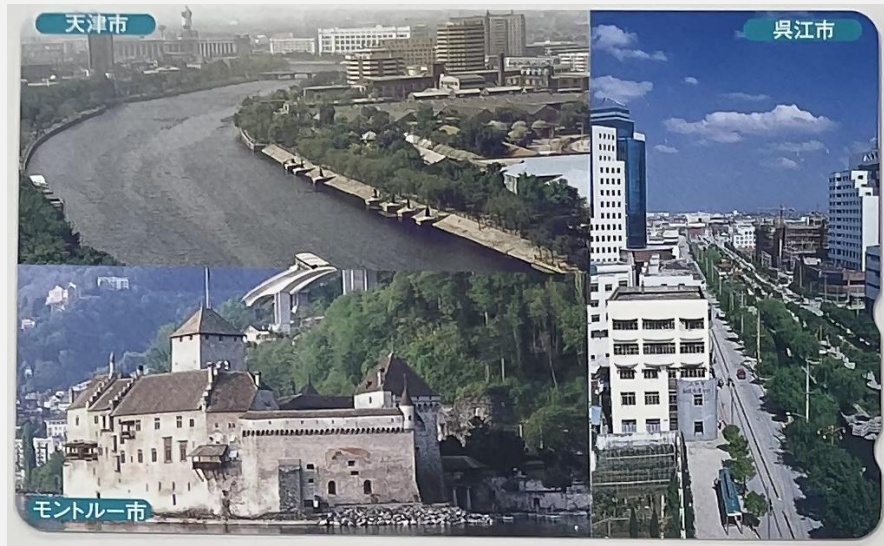

(1) 千葉公園の蓮華亭 992枚

(2) 花の美術館と花時計 945枚

(3) 千葉市立美術館 799枚

(4) 姉妹・友好都市 (天津市・モントルー市・呉江市)
829枚

(5) 姉妹・友好都市 (アスンシオン市・ヒューストン市・
ノースバンクーバー市・ケソン市) 826枚

(6) ベイ・モーニング・グローリー 39枚

(7) 緑と水辺のまち千葉市 (昭和の森) ① 14枚

(8) ザ・サンデー千葉市 ① 9枚

(17) 緑と水辺のまち千葉市 (昭和の森) ② 1枚

(18) 緑と水辺のまち千葉市
(オオガハス) 1枚

緑と水辺のまち千葉市

■千葉市の花「オオガハス」