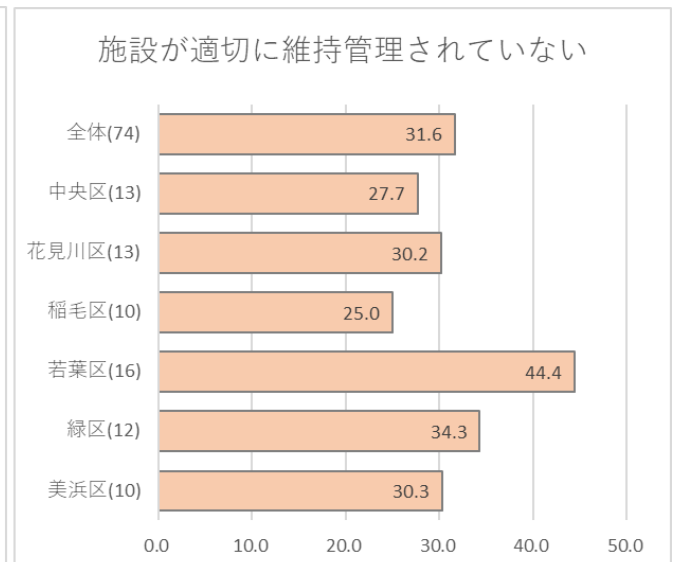

区別小中学校 平均建築年数 (H31 年度末時点)

(単位：年)

	小学校	中学校
中央区	41.6	36.5
花見川区	39.9	34.3
稲毛区	39.3	34.8
若葉区	38.7	37.8
緑区	30.6	28.3
美浜区	35.2	35.0
全市	38.1	34.7

※学校施設課調べ

(市民アンケート結果【当事者】)

<肯定>

<否定>

※千葉県まちづくりアンケート調査結果を集計