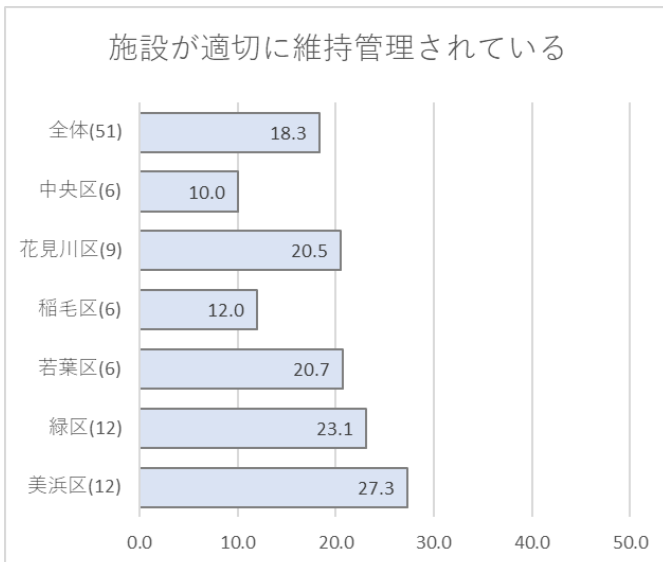

区別小中学校 平均建築年数 (H31 年度末時点)

(単位：年)

	小学校	中学校
中央区	41.6	36.5
花見川区	39.9	34.3
稲毛区	39.3	34.8
若葉区	38.7	37.8
緑区	30.6	28.3
美浜区	35.2	35.0
全市	38.1	34.7

※学校施設課調べ

(市民アンケート結果【当事者】)

<肯定>

<否定>

※千葉県まちづくりアンケート調査結果を集計