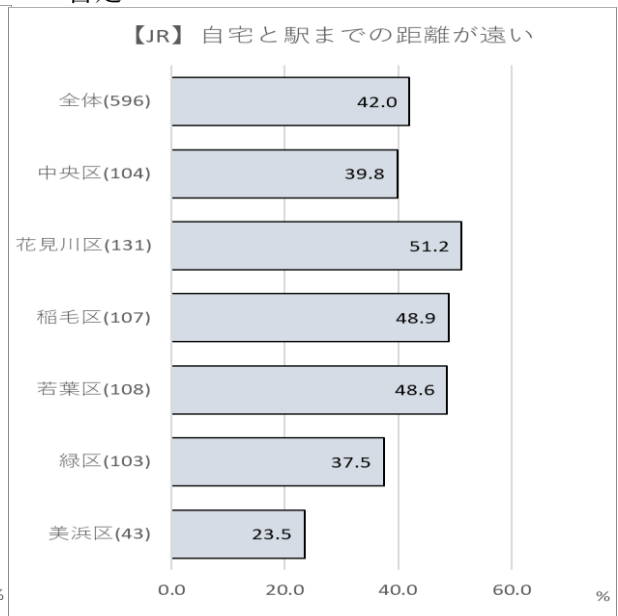

市民アンケート結果（【JR】自宅から駅までの距離）

<肯定>

<否定>

※千葉県まちづくりアンケート調査結果を集計