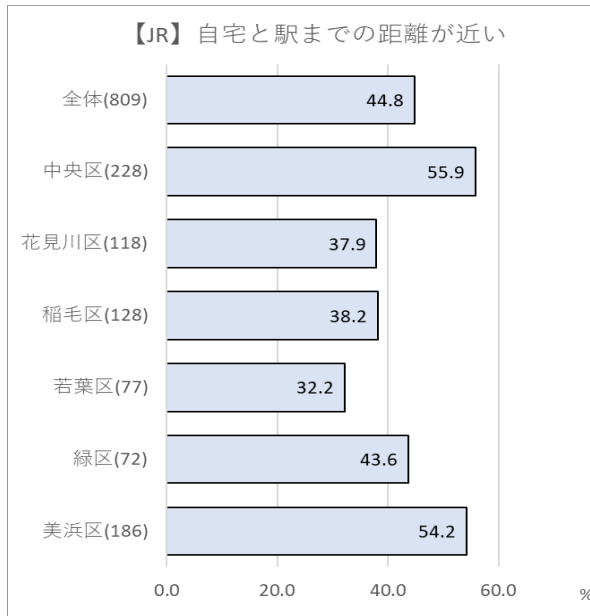

市民アンケート結果（【JR】自宅から駅までの距離）

<肯定>

<否定>

※千葉県まちづくりアンケート調査結果を集計