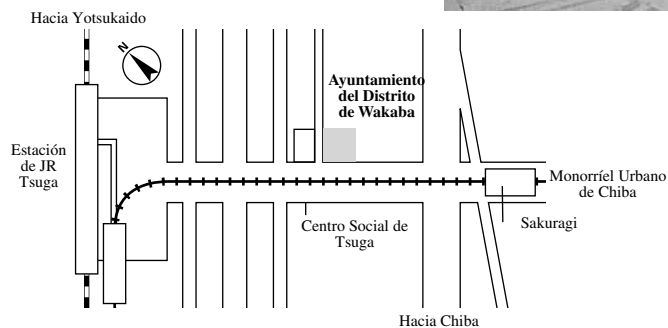

Ayuntamiento del Distrito de Inage

4-12-1 Anagawa, Inage-ku, 263-8733

☎284-6109

稲毛区役所

〒263-8733 稲毛区穴川 4-12-1

☎284-6109

Ayuntamiento del Distrito de Wakaba

2-1-1 Sakuragi-kita, Wakaba-ku, 264-8733

☎233-8126

若葉区役所

〒264-8733 若葉区桜木北 2-1-1

☎233-8126