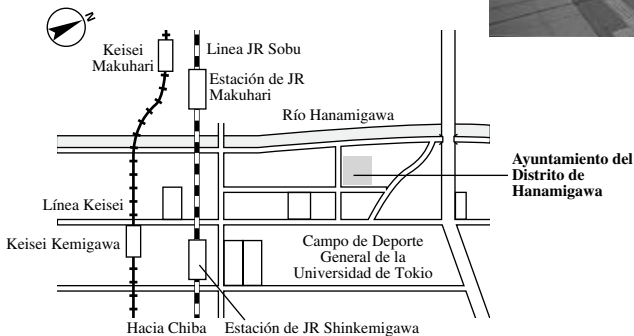

Ayuntamiento del Distrito de Hanamigawa

1-1 Mizuho, Hanamigawa-ku, 262-8733

☎275-6236

花見川区役所

〒262-8733 花見川区瑞穂 1-1

☎275-6236

Ayuntamiento del Distrito de Inage

4-12-1 Anagawa, Inage-ku, 263-8733