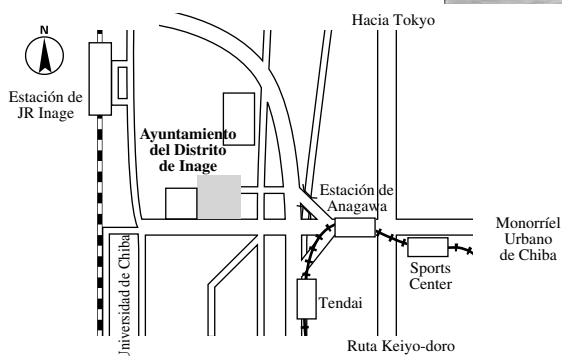

Ayuntamiento del Distrito de Inage

4-12-1 Anagawa, Inage-ku, 263-8733

☎284-6109

稲毛区役所

〒263-8733 稲毛区穴川 4-12-1

☎284-6109

Ayuntamiento del Distrito de Wakaba

2-1-1 Sakuragi-kita, Wakaba-ku, 264-8733

☎233-8126

若葉区役所

〒264-8733 若葉区桜木北 2-1-1

☎233-8126