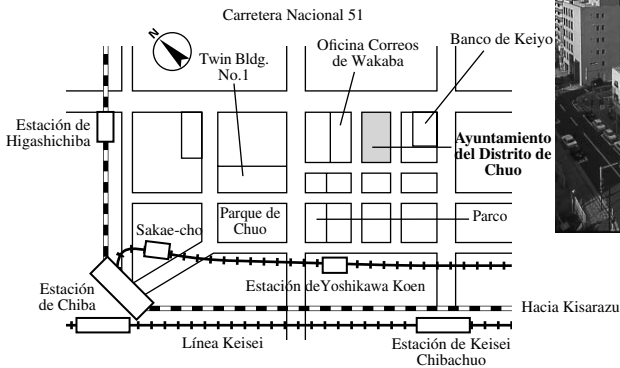

Ayuntamientos de Distrito

かくくやくしよ
各区役所

Ayuntamiento del Distrito de Chuo

3-10-8 Chuo, Chuo-ku, 260-8733

☎221-2109

中央区役所

〒260-8733 中央区中央 3-10-8

☎221-2109