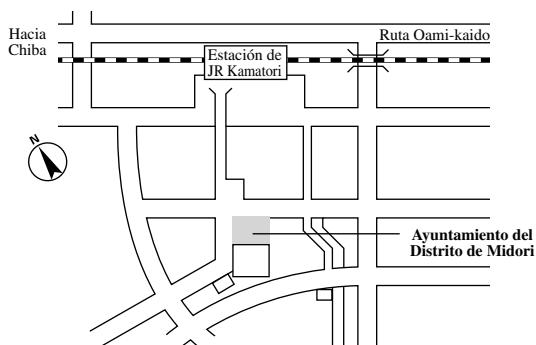

Ayuntamiento del Distrito de Mihama

5-15-1 Masago, Mihama-ku, 261-8733

☎270-3126

美浜区役所

〒261-8733 美浜区真砂 5-15-1

☎270-3126