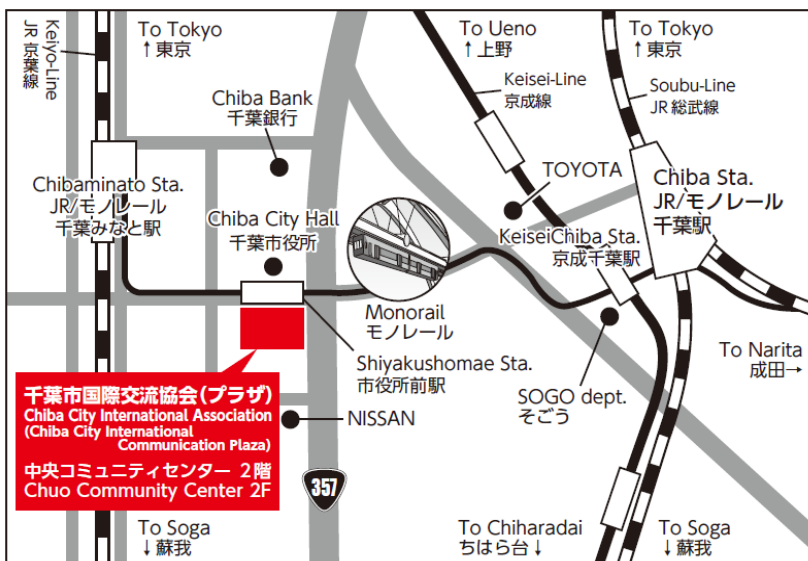

We can help you with your concerns at our
consultation desk, or via phone and email.

English	Mon. ~ Sat.	9:30~16:30

Chiba City International Association
2F Chiba Chuo Community Center, 2-1 Chibaminato, Chuo Ward, Chiba City
Mon. - Fri. 9:00~20:00 Sat. 9:00~17:00

Let's Learn Japanese!

We will introduce you to a volunteer who will help
you learn the basics of Japanese, one on one.
(there are some limitations based on your visa and
residence).

We can also introduce several local Japanese

¡Acerquese a nosotros cuando sienta
dificultades en la vida cotidiana en Chiba!

Le ofrecemos los siguientes medios de contacto:
Vía correo electrónico, vía telefonica y en la
ventanilla de consultas de nuestra oficina.

Español	Martes , Jueves	10:00~16:30
	Sábados	9:30~16:00

Asociación Internacional de la ciudad de Chiba
Chiba Chuo Centro comunitario, Piso 2,
2-1 Chibaminato, Chuo-ku, Ciudad de Chiba
Lunes - Viernes. 9:00~20:00 Sábado. 9:00~17:00

!Aprendamos a hablar en Japonés!

El objetivo del estudio es proporcionar ayuda
lingüística de la lengua japonesa para poder
desarrollarse en la vida diaria.

Con requisitos del período de visa, en forma individual
por personas voluntarias que disponen de su tiempo
para ayudar con el idioma.

También le facilitamos la información de las salas de
clases y de colegios para el aprendizaje del idioma
japonés que hay en la ciudad.

URL
<http://www.ccia-chiba.or.jp/>
Facebook
<https://www.facebook.com/ccia1994>
TEL
043(245)5750
e-mail
ccia@ccia-chiba.or.jp