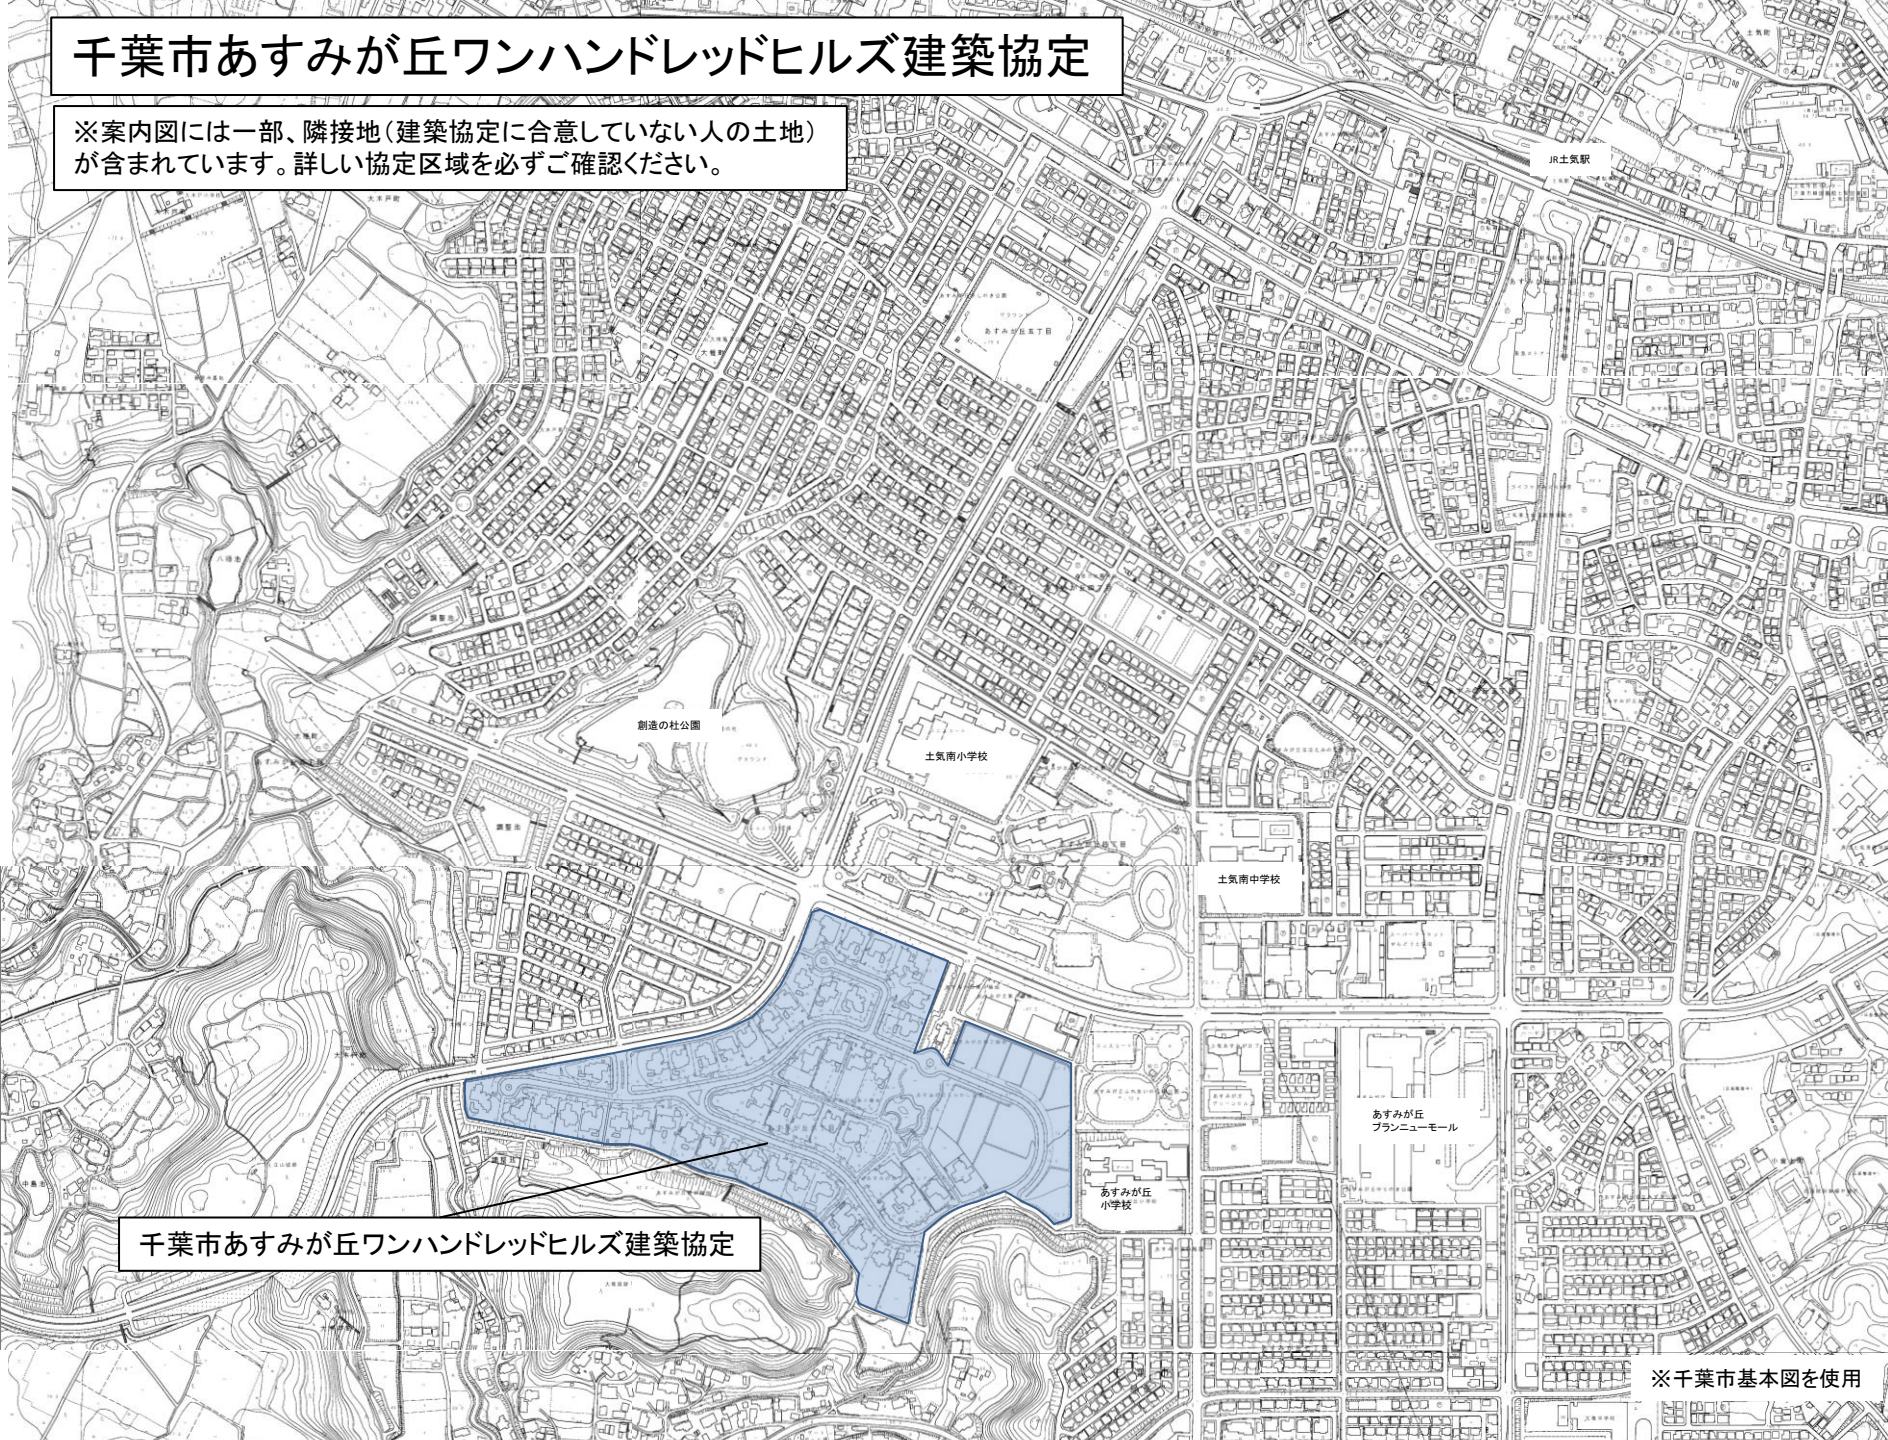

# 千葉市あすみが丘ワンハンドレッドヒルズ建築協定

※案内図には一部、隣接地（建築協定に合意していない人の土地）が含まれています。詳しい協定区域を必ずご確認ください。

千葉市あすみが丘ワンハンドレッドヒルズ建築協定

※千葉市基本図を使用