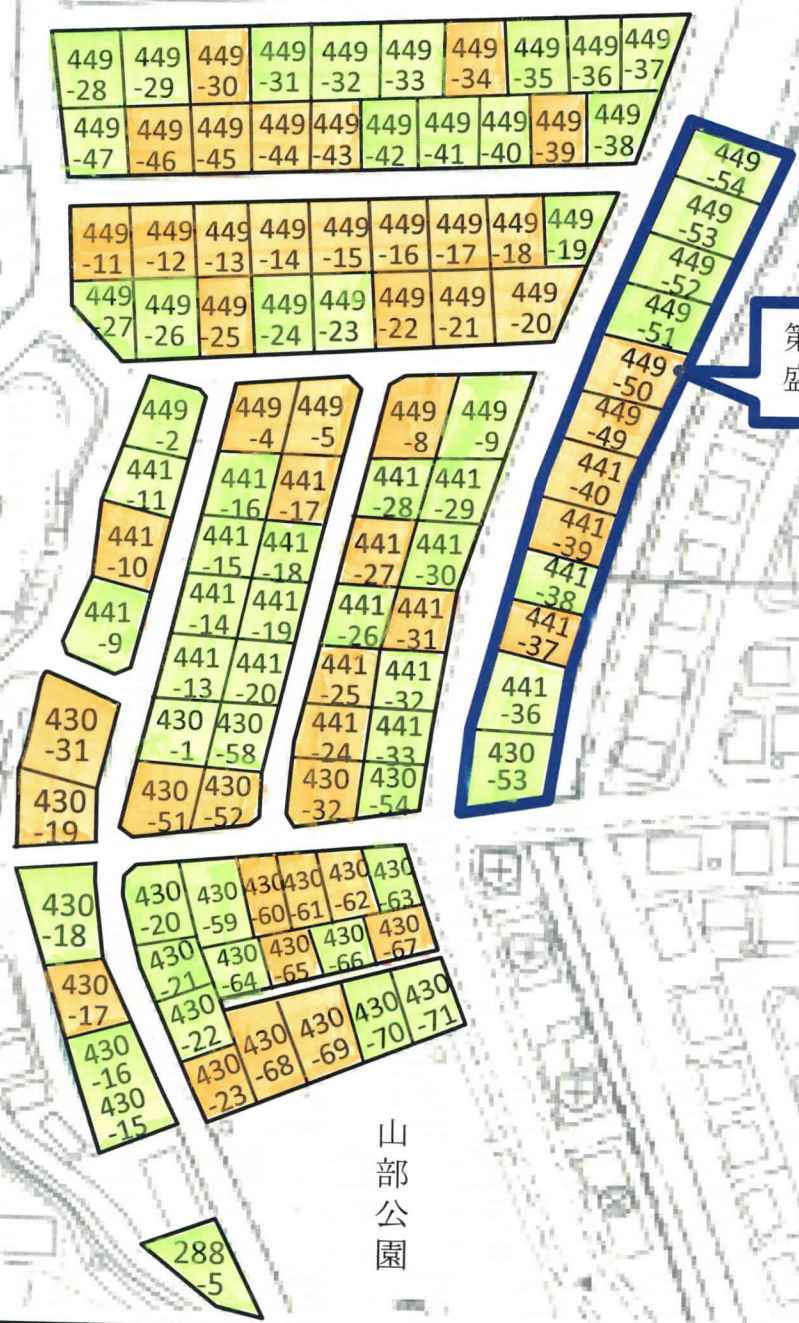

東千葉住宅自治会地区建築協定区域図

東千葉三丁目

第5山部公園

東千葉一丁目

第4山部公園

第7条(2)ロの規定により、盛土が可能な区域

※数字は地番を示す
 ↑協定区域隣接地
 ↑協定区域

山部公園