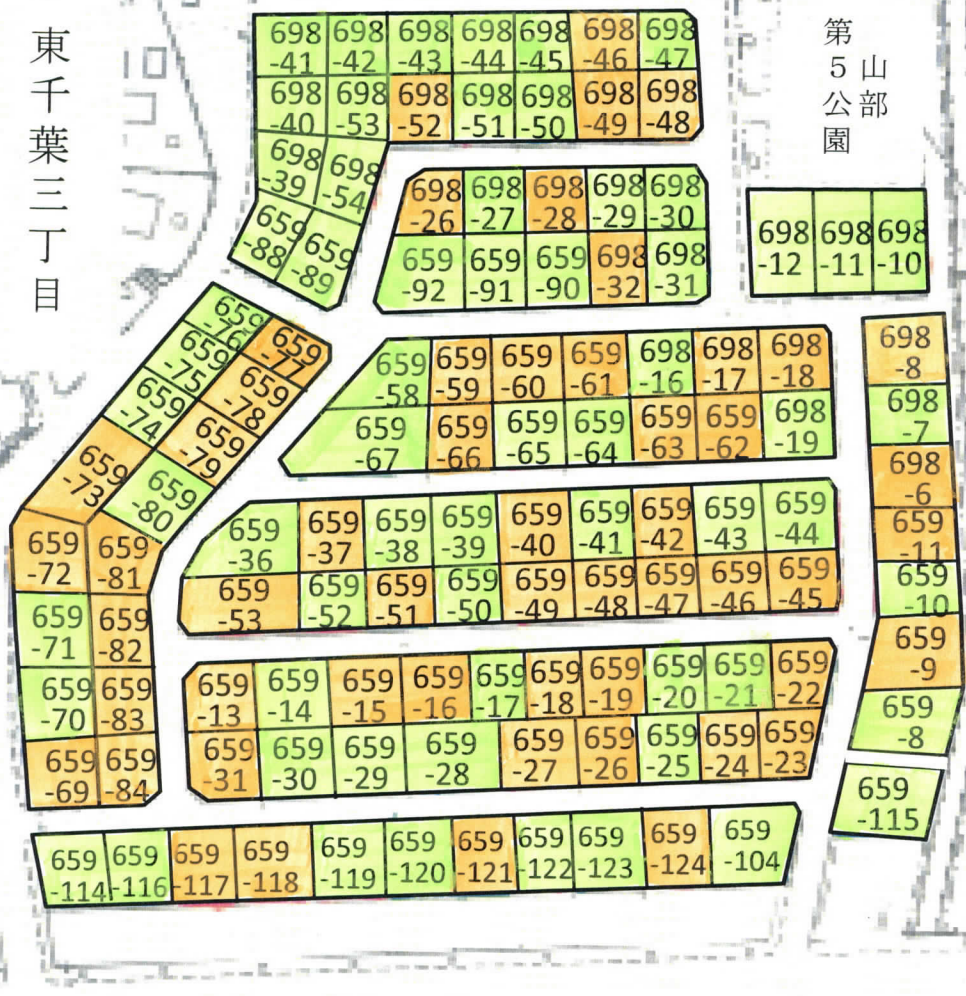

東千葉住宅自治会地区建築協定区域図

東千葉三丁目

第5山部公園

東千葉一丁目

第4山部公園

第7条(2)ロの規定により、盛土が可能な区域

※数字は地番を示す
 ↑協定区域隣接地
 ↑協定区域

山部公園