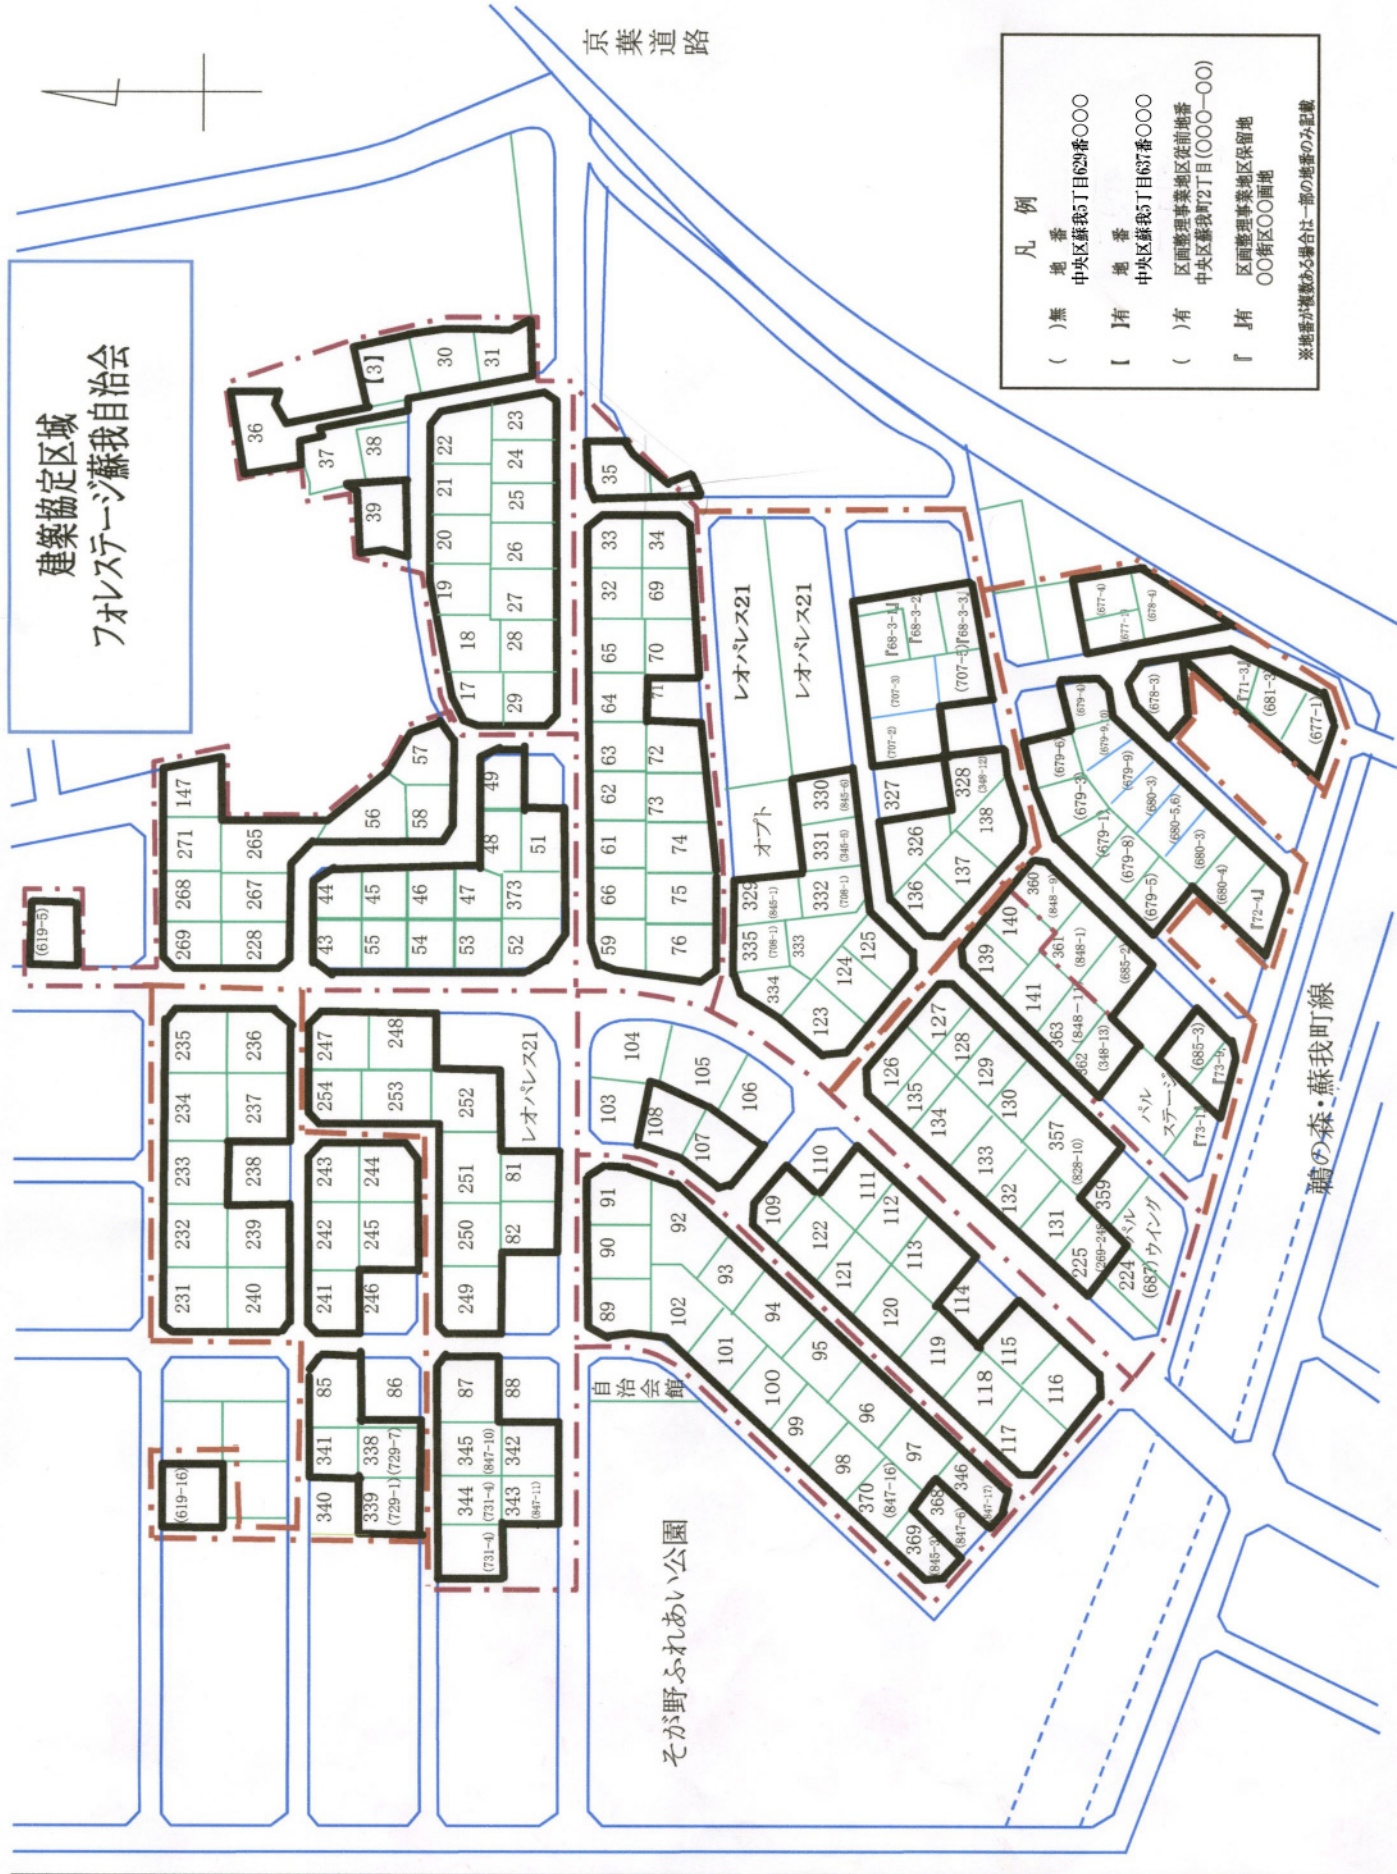

建築協定区域  
フロレステージ蘇我自治会

凡例

- ( ) 無地番  
中央区蘇我5丁目29番000
  - [ ] 有地番  
中央区蘇我5丁目837番000
  - ( ) 有区画整理事業地区保留地番  
中央区蘇我町2丁目(000-00)
  - [ ] 有区画整理事業地区保留地  
〇〇街区〇〇画地
- ※地番が複数ある場合は一部の地番のみ記載

聴の森・蘇我町線

京葉道路