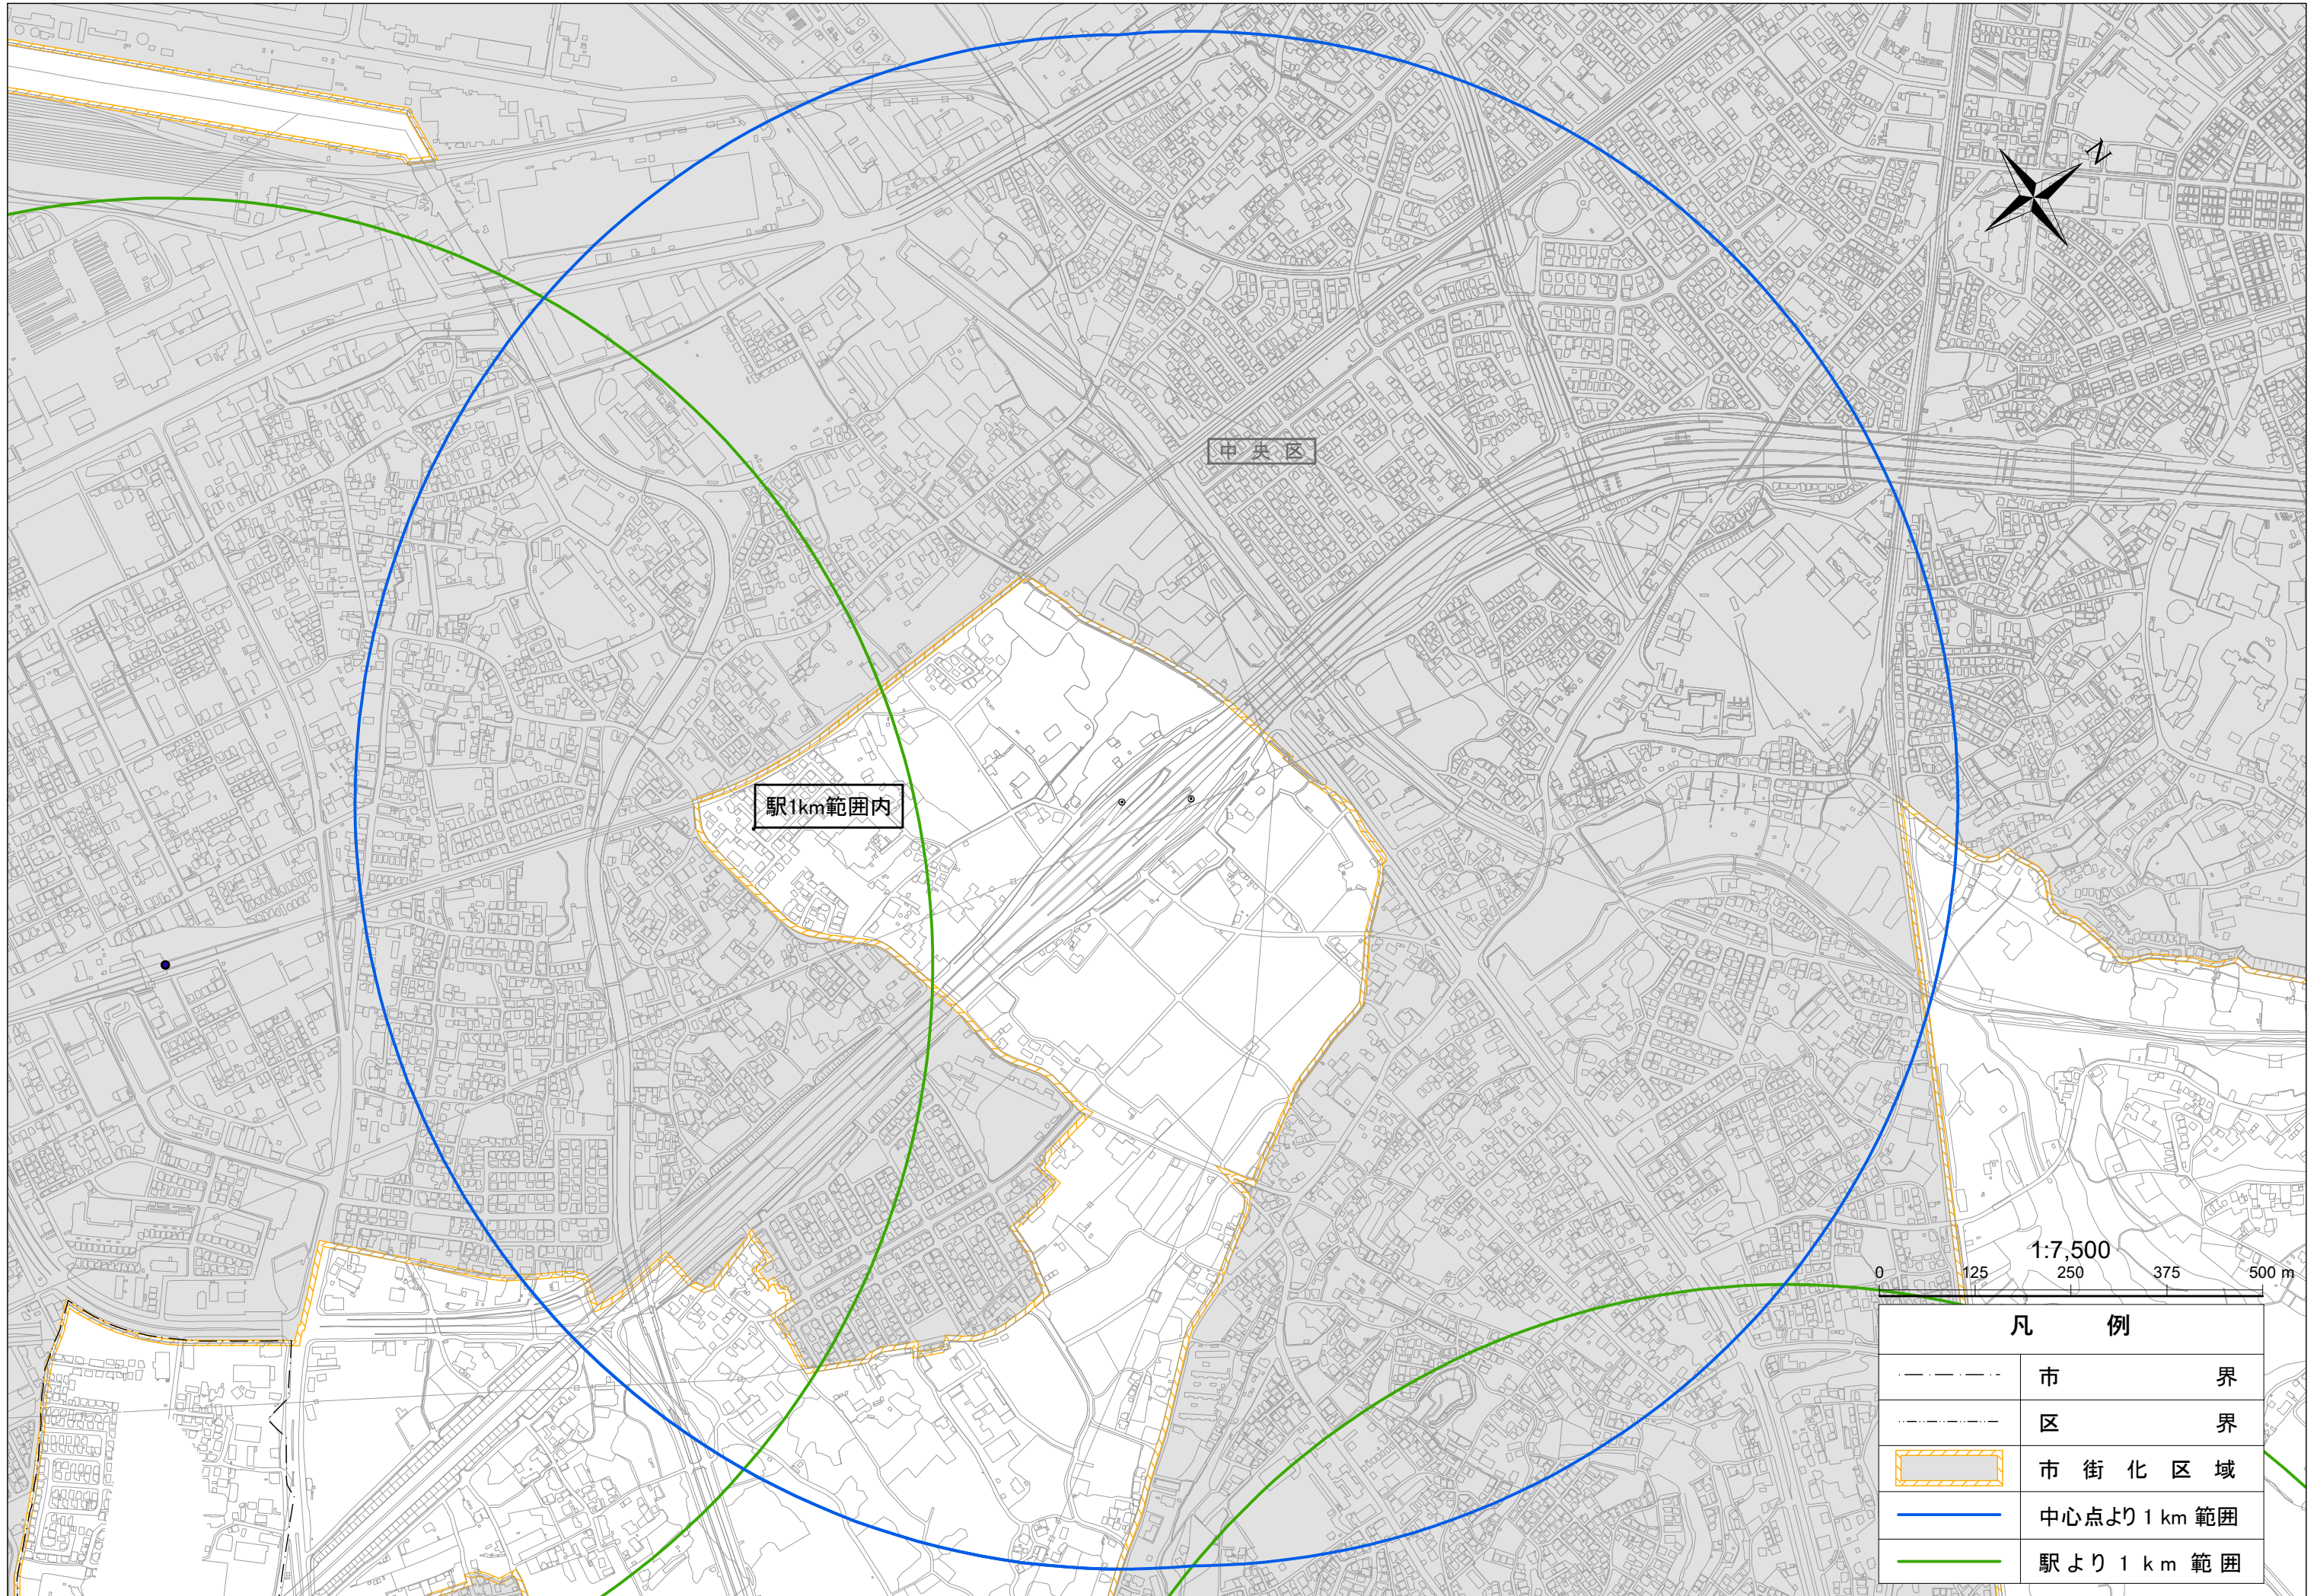

蘇我インターチェンジ

中央区

駅1km範囲内

1:7,500

0 125 250 375 500 m

凡 例

	市 界
	区 界
	市街化区域
	中心点より1 km 範囲
	駅より1 km 範囲