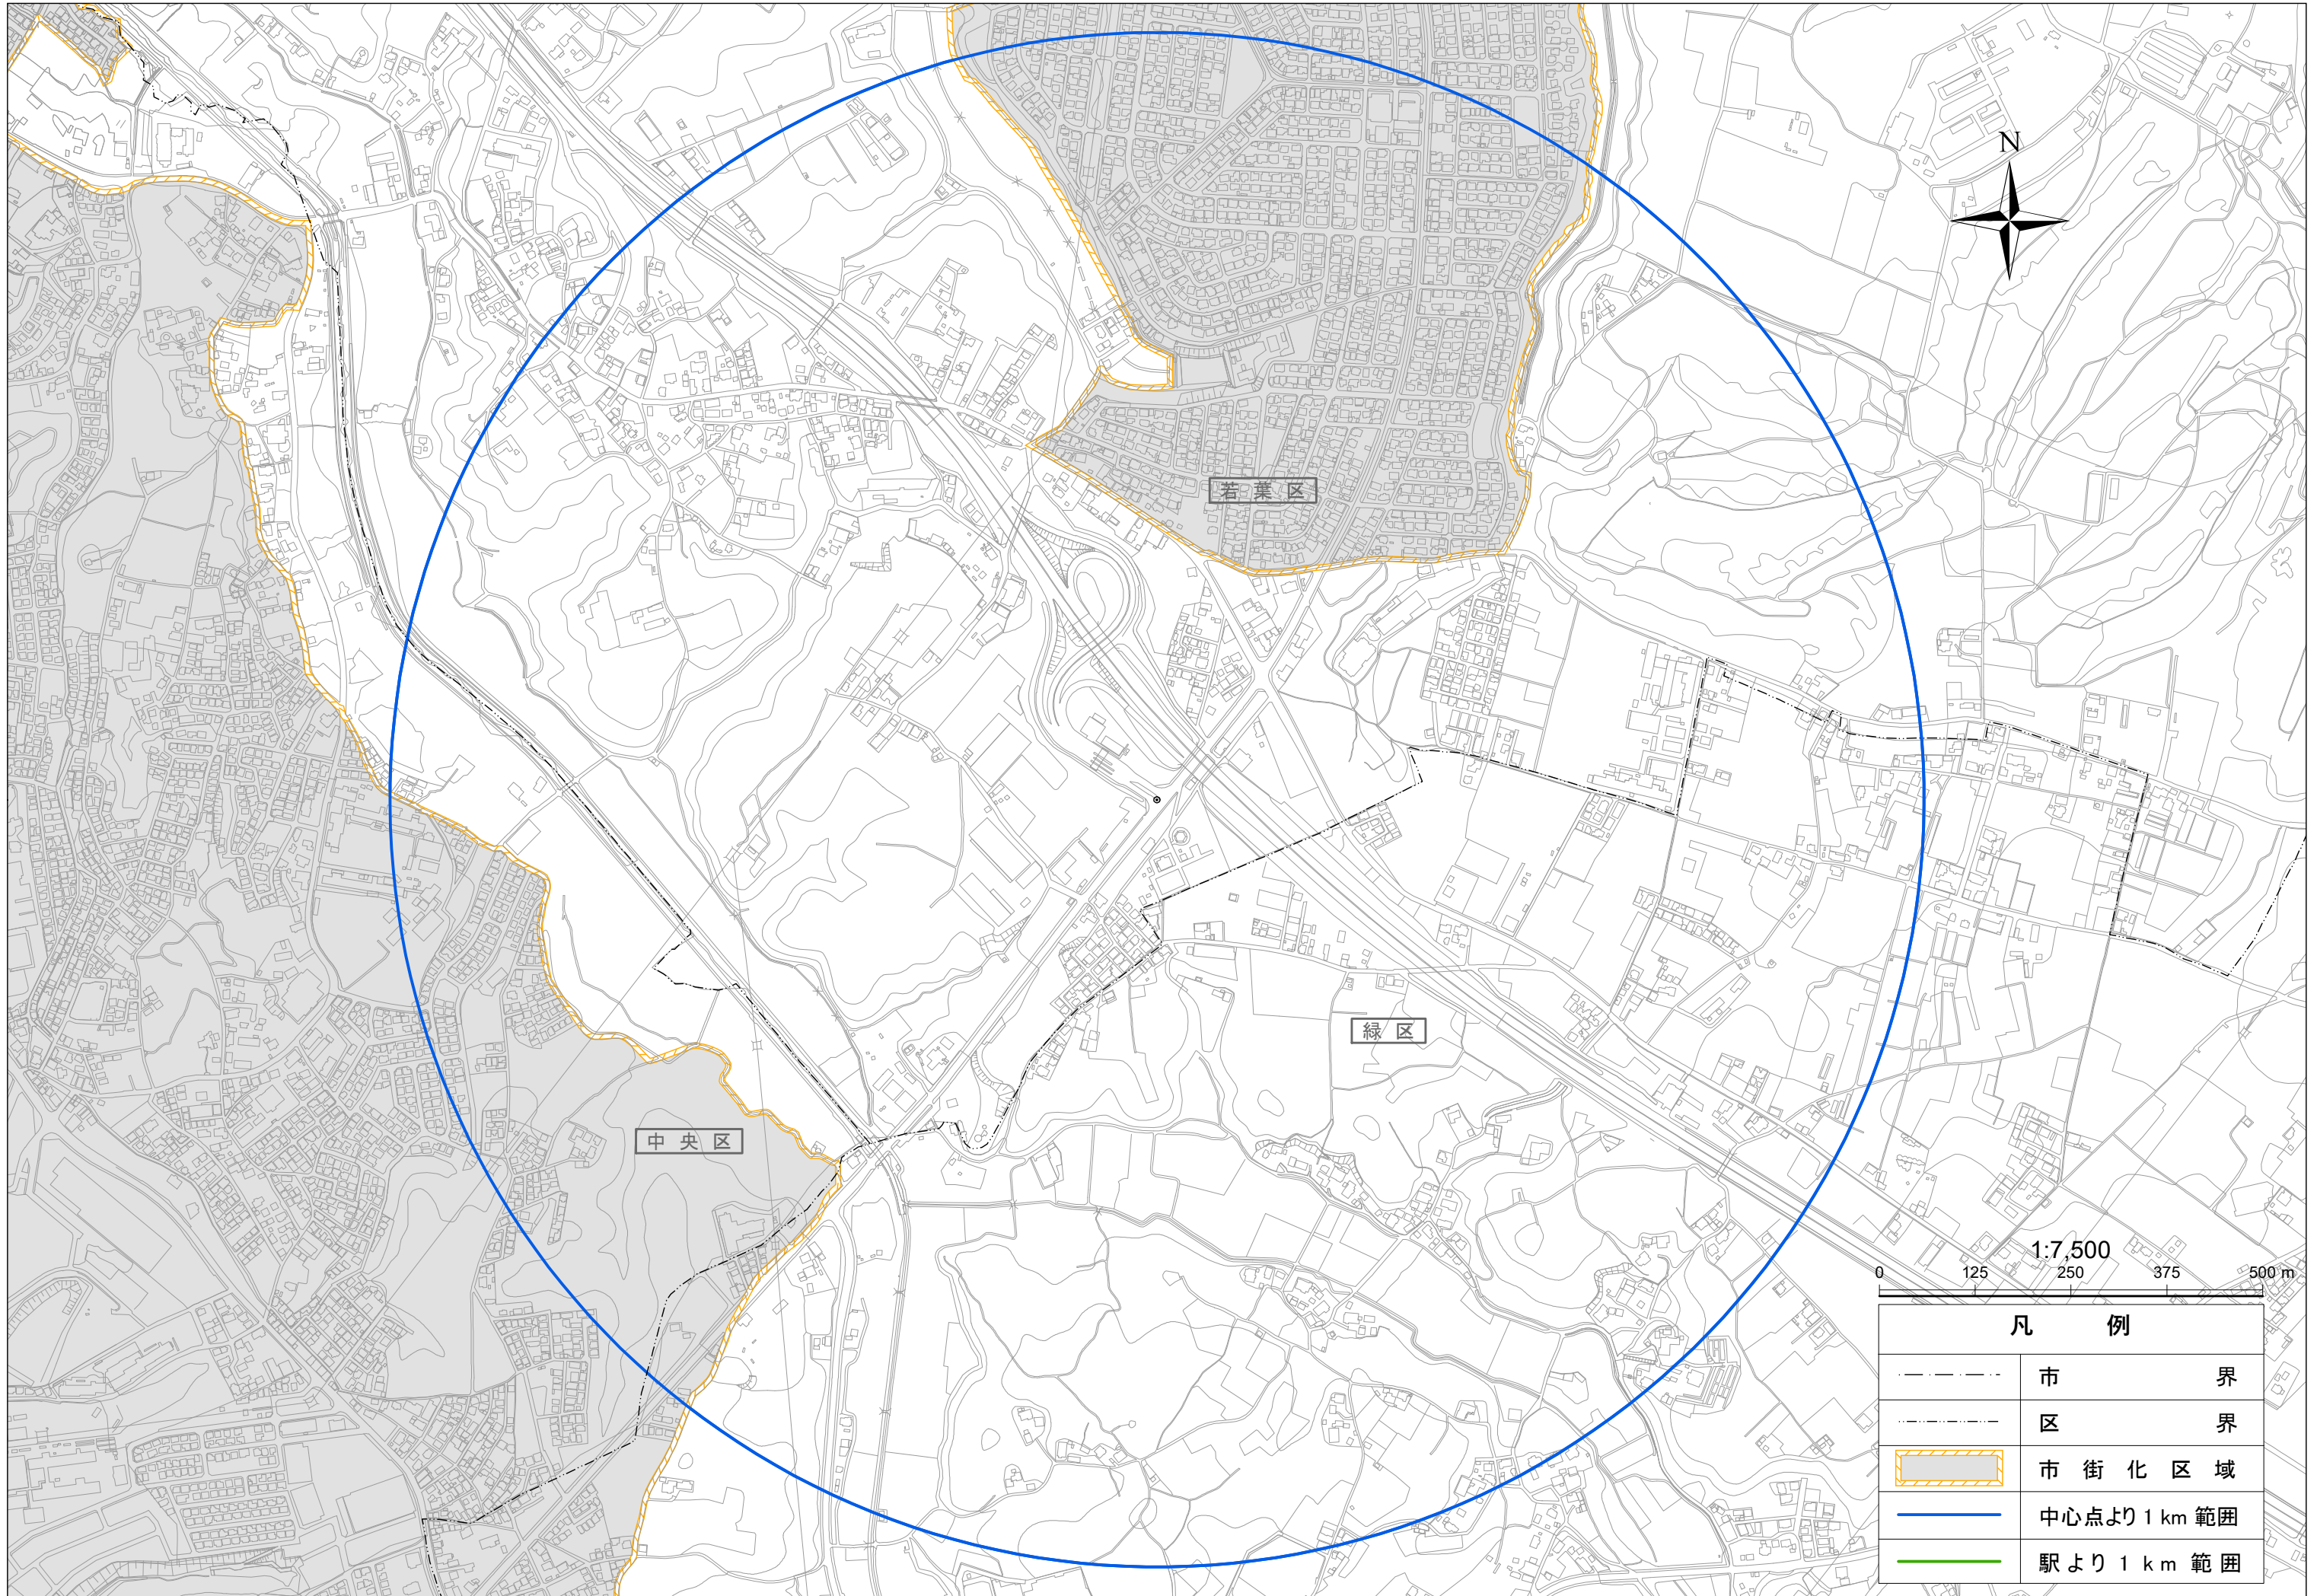

大宮インターチェンジ

N

若葉区

緑区

中央区

1:7,500

0 125 250 375 500 m

凡 例

	市 界
	区 界
	市街化区域
	中心点より1 km 範囲
	駅より1 km 範囲