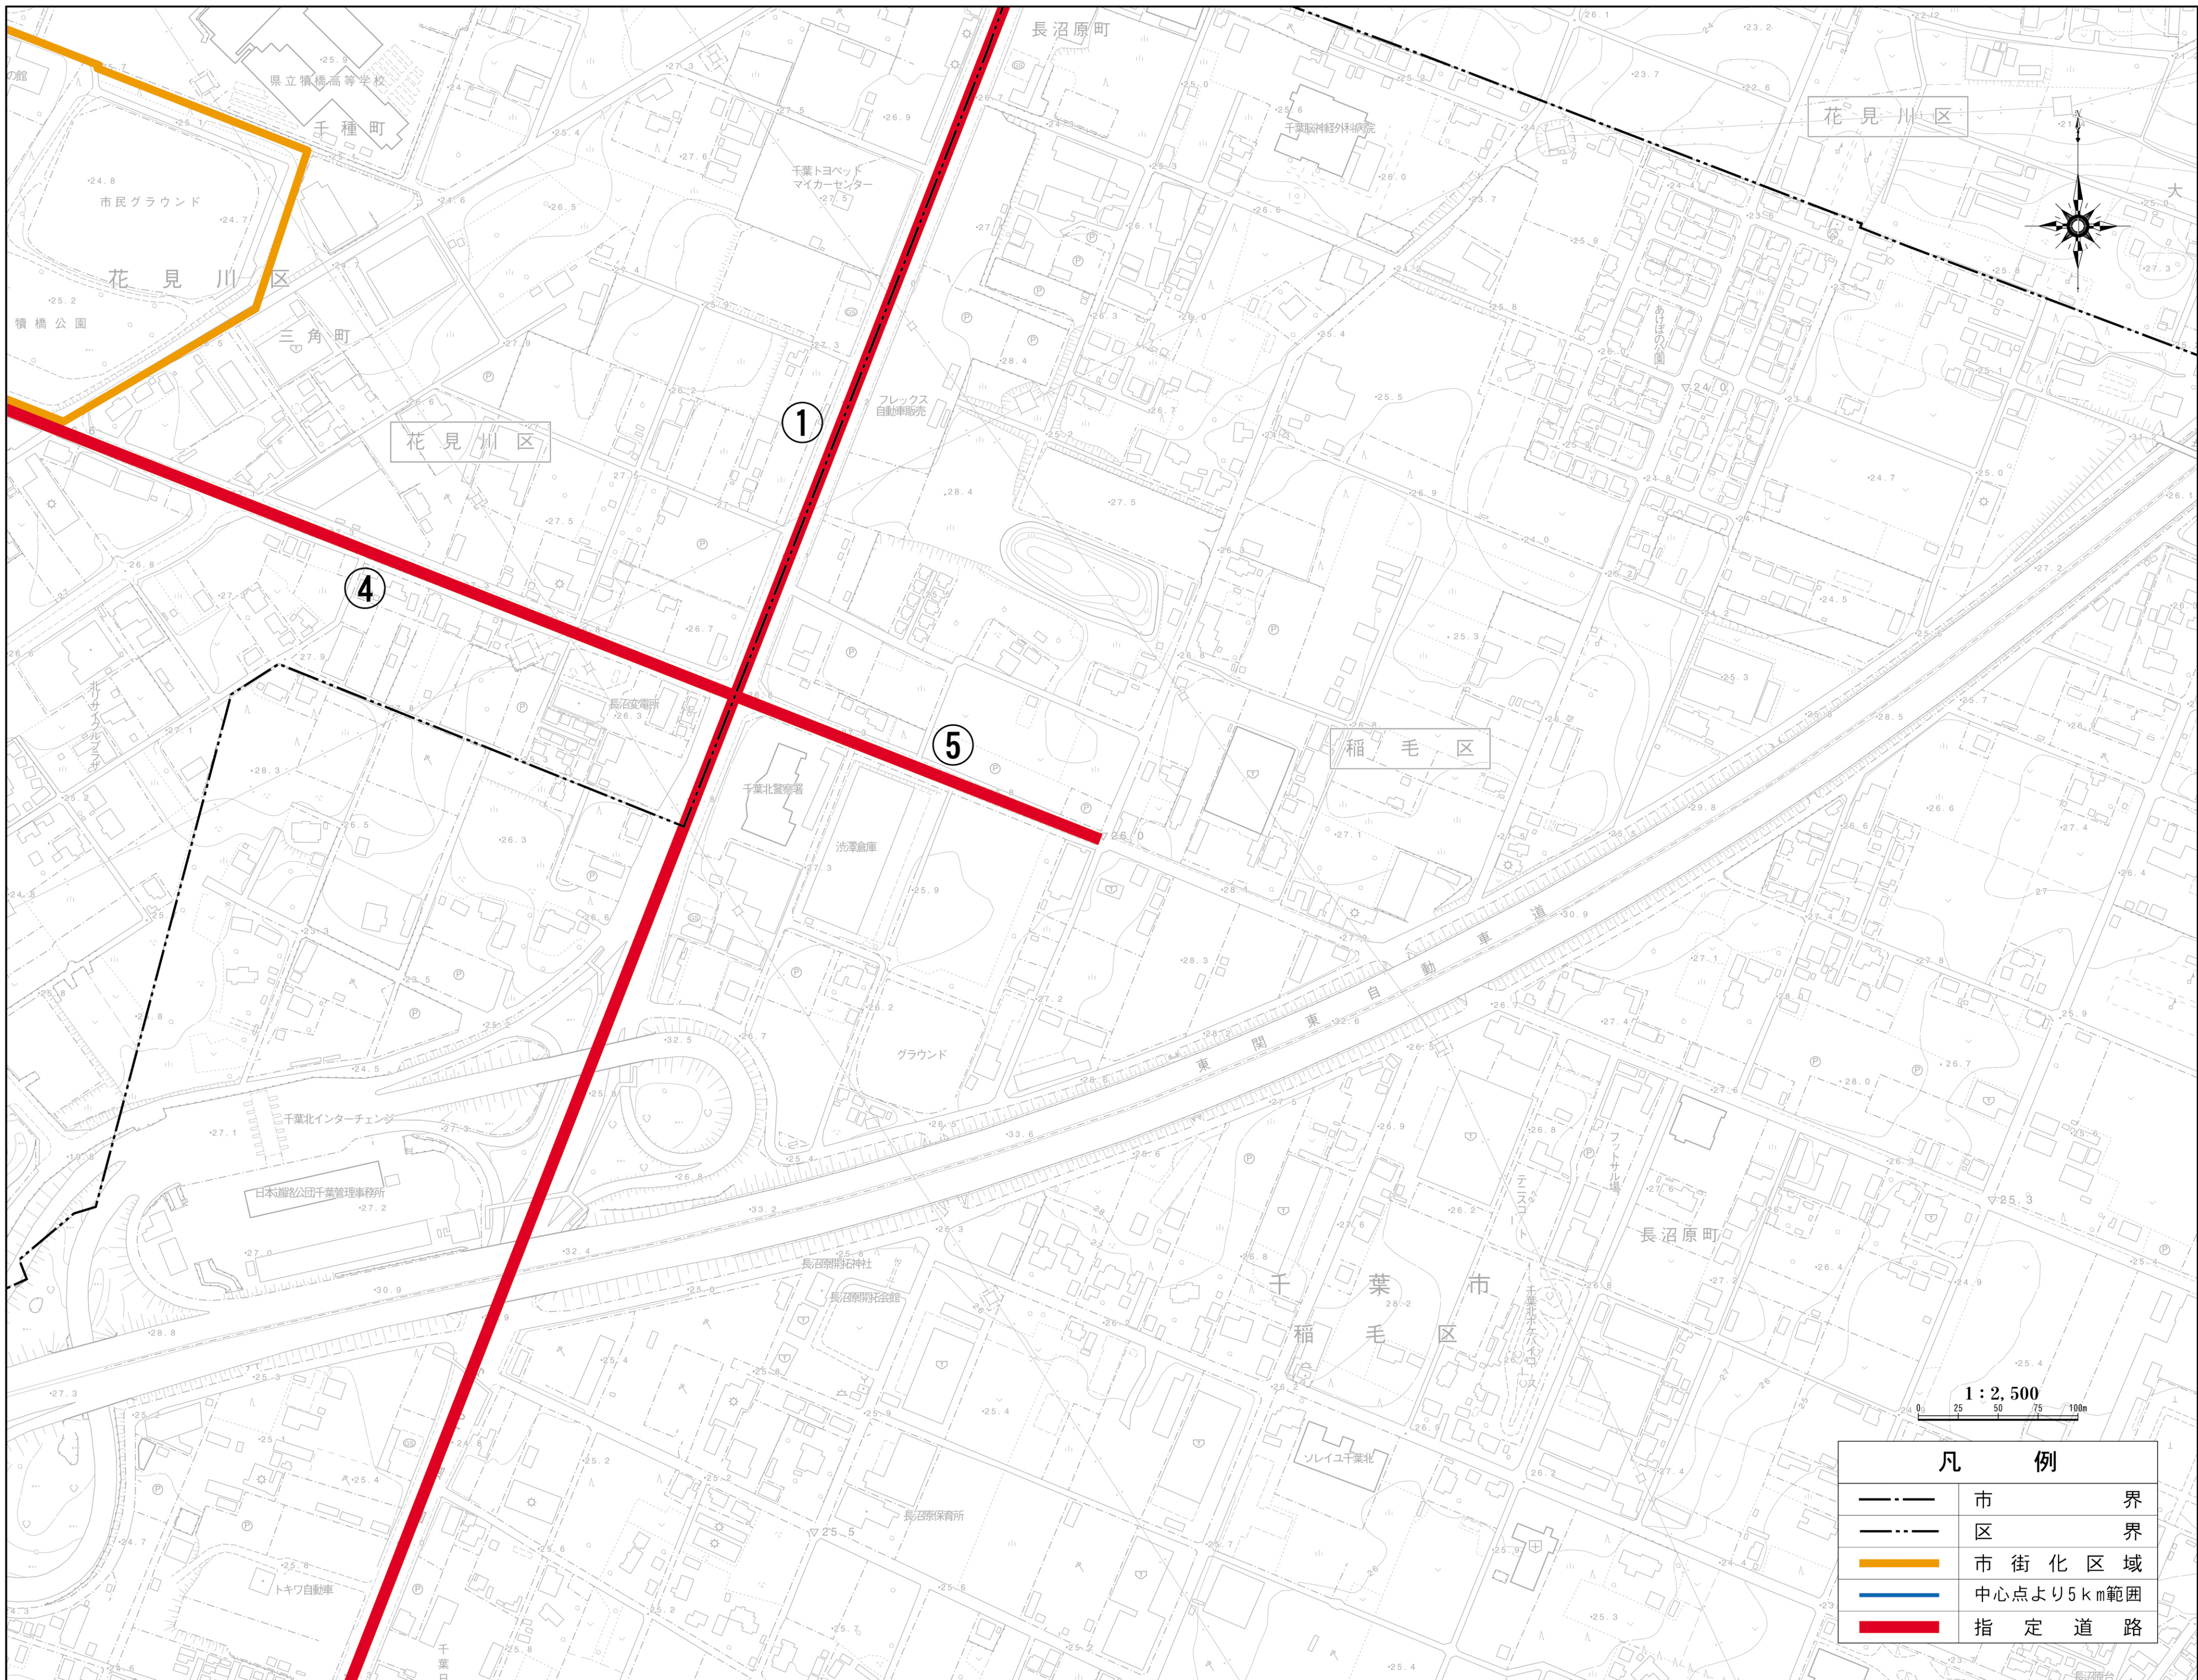

特定流通業務施設の指定道路別図（市道長沼原町1号線）

凡 例	
	市 界
	区 界
	市街化区域
	中心点より5km範囲
	指定道路