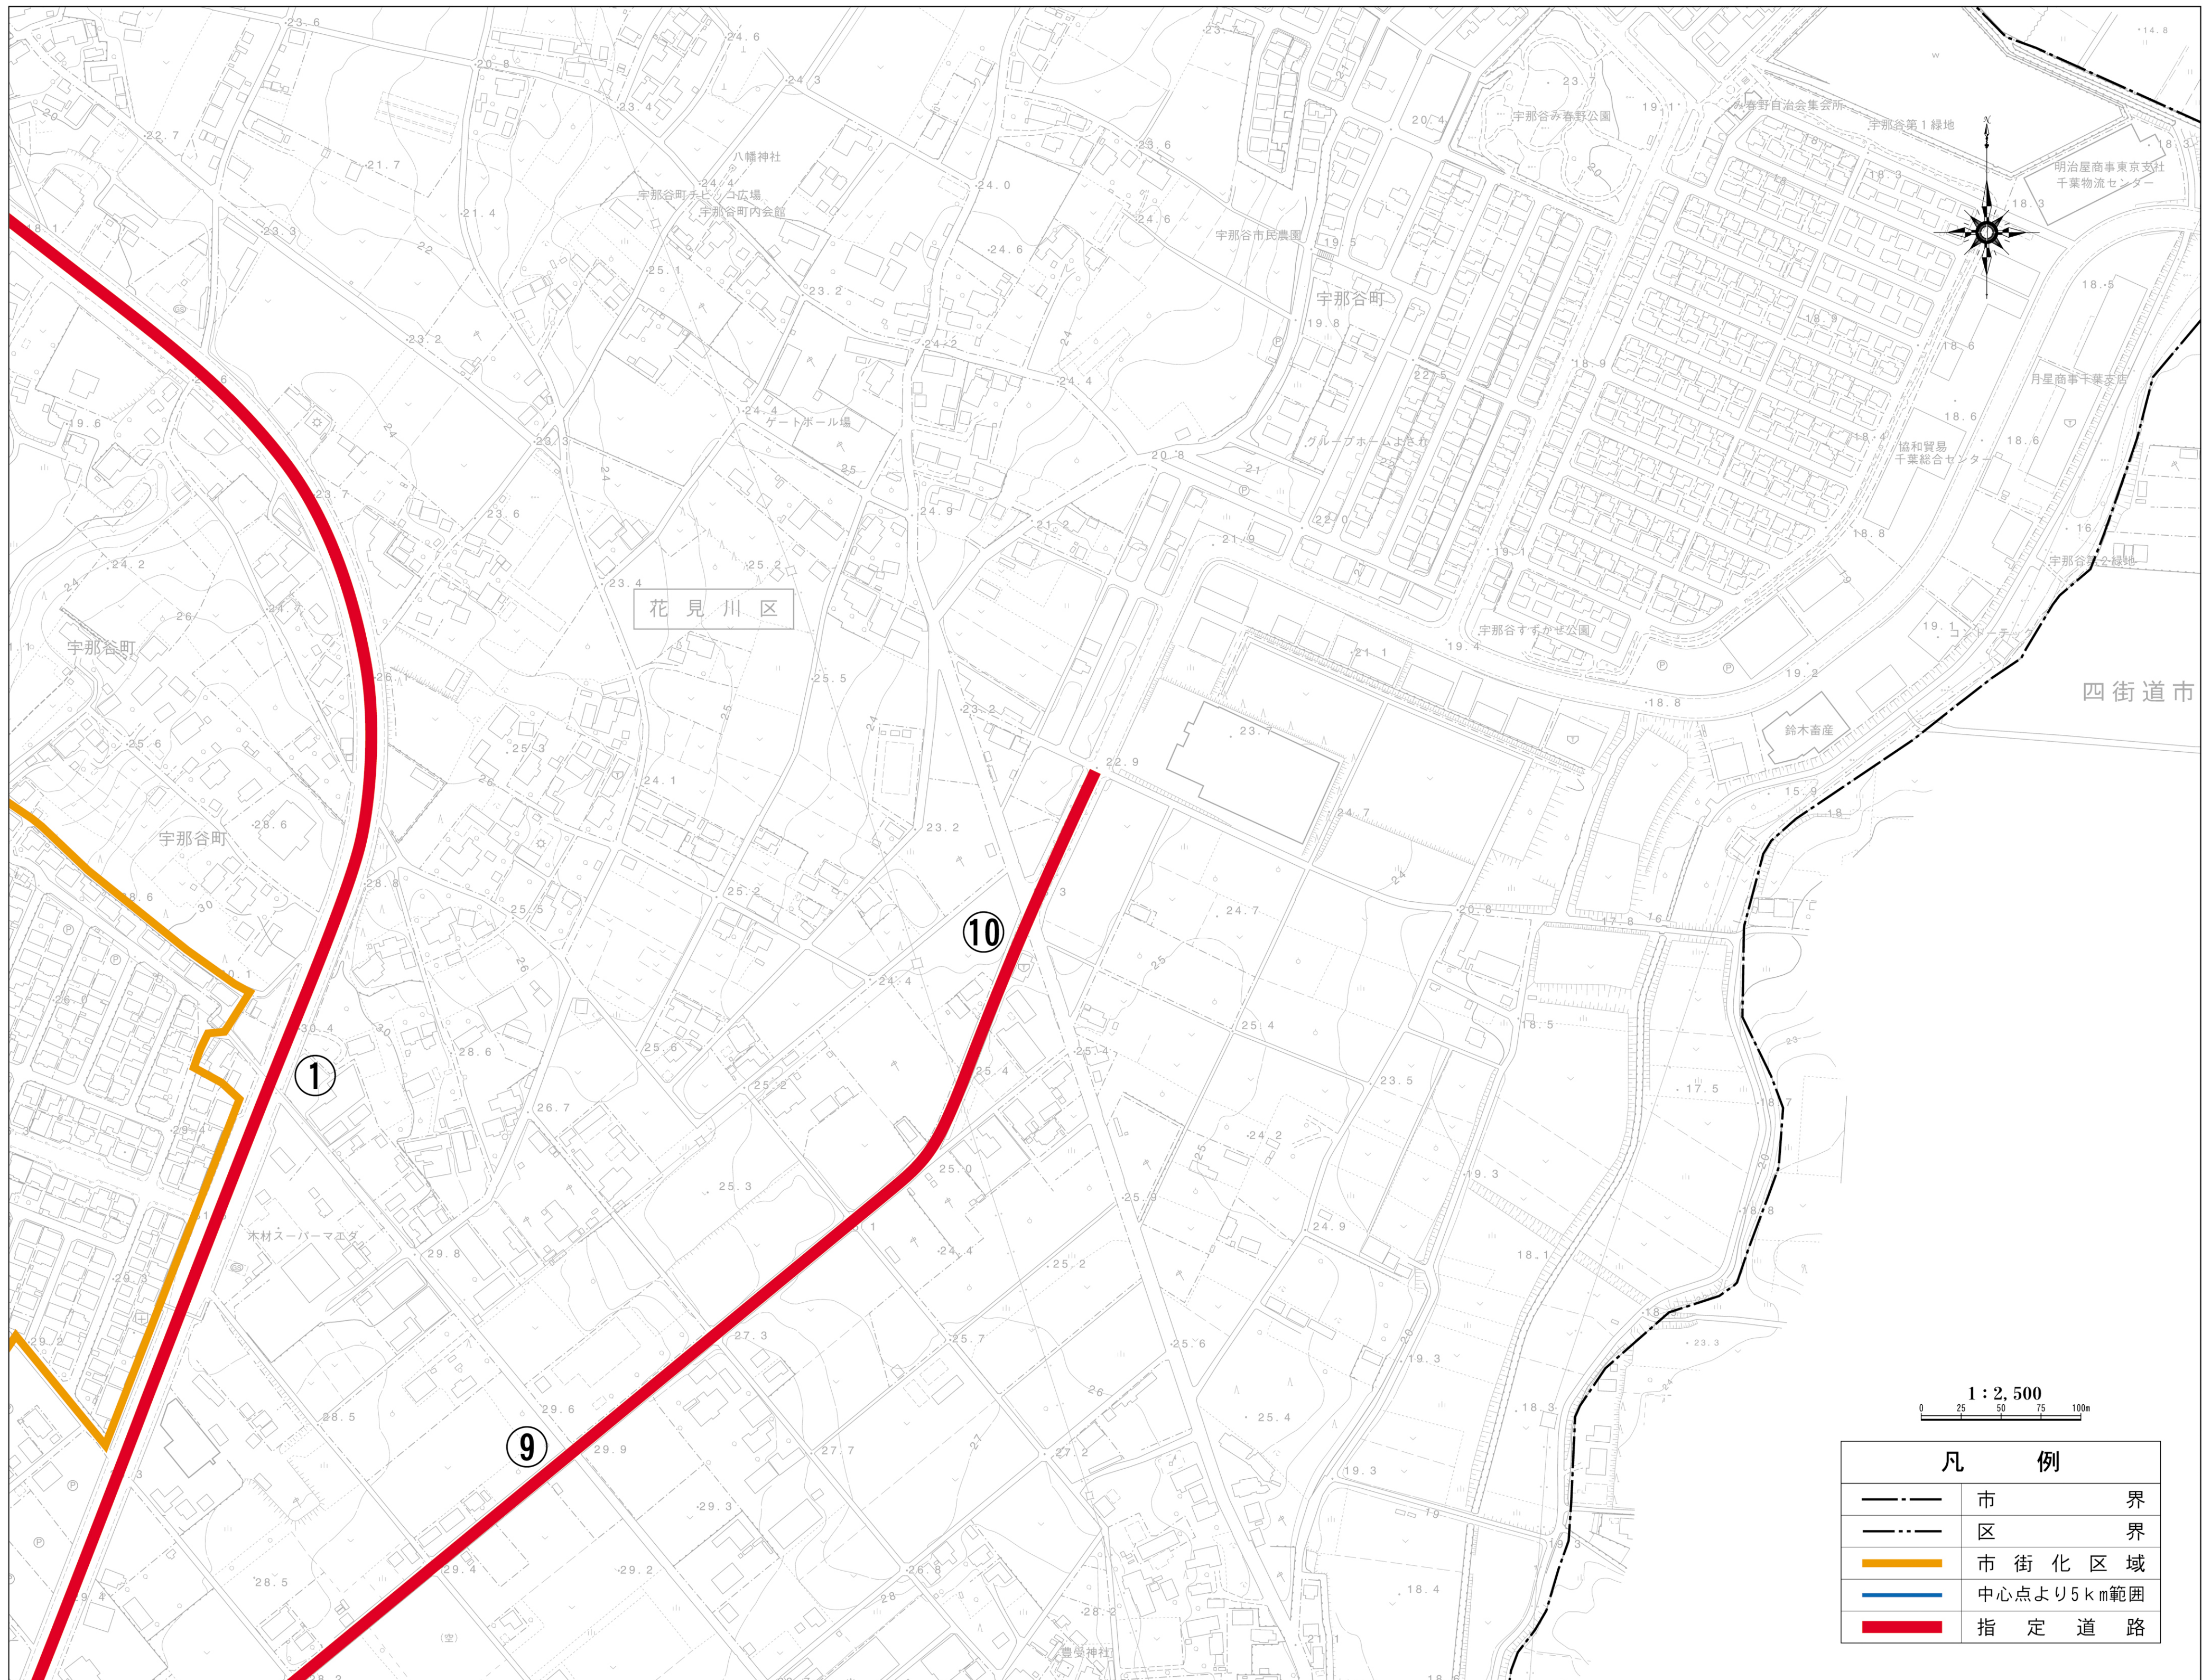

特定流通業務施設の指定道路別図（市道三角町54号線・市道宇那谷町56号線）

1:2,500
0 25 50 75 100m

凡 例	
	市 界
	区 界
	市 街 化 区 域
	中 心 点 よ り 5 k m 範 囲
	指 定 道 路