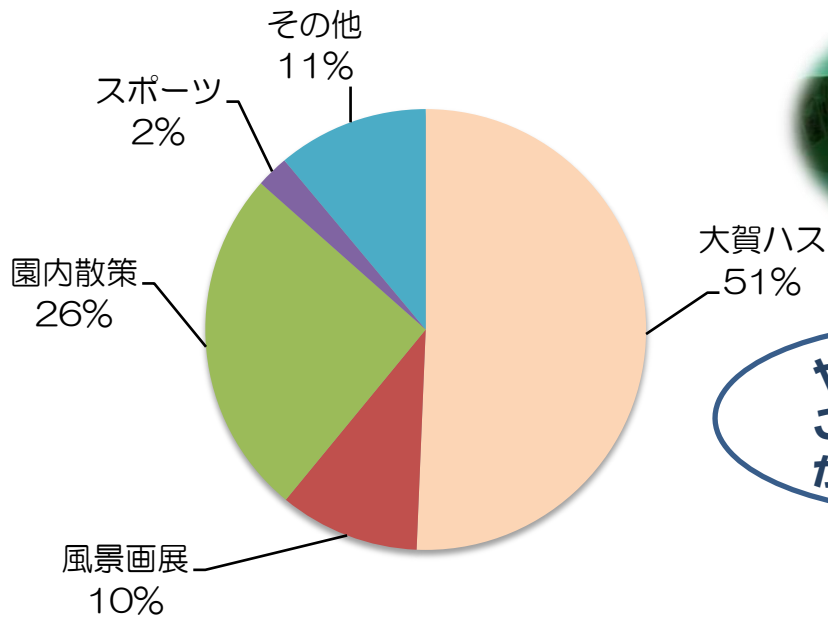

# 千葉公園アンケート 結果発表

## (H21.6.2~H21.7.31)

本アンケートは、千葉公園の利用者の動向を把握するため、多くの来園者が見込まれる大賀ハスの開花期間中、蓮華亭にて記入をお願いしたものです。(有効回答数 309)。

### 問1 どちらからお越しになりましたか？

4人に1人は市外から来ているんだ

### 問3 千葉公園へ足を運んだ目的は何ですか？

大賀ハス

やっぱり、この時期は大賀ハスが人気だな～