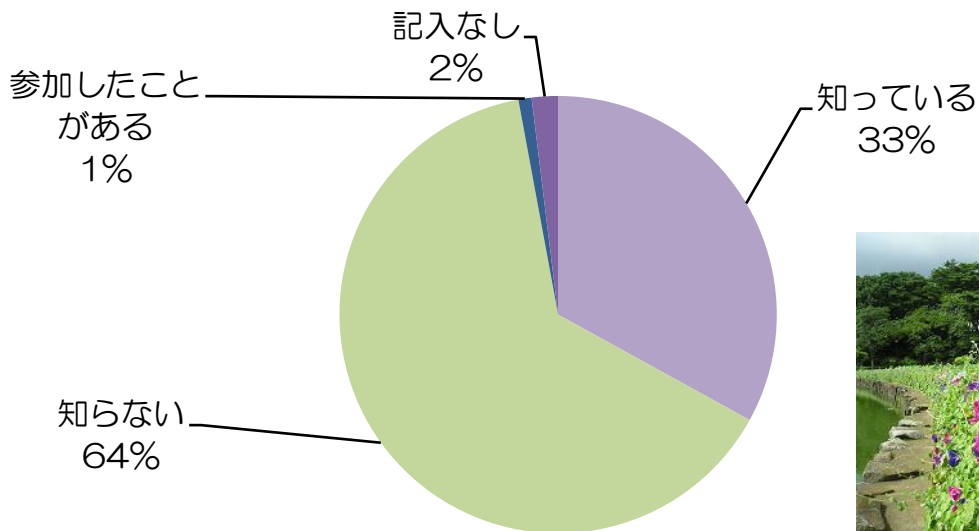

### 問1 どちらからお越しになりましたか？

4人に1人は市外から来ているんだ

### 問3 千葉公園へ足を運んだ目的は何ですか？

大賀ハス

やっぱり、この時期は大賀ハスが人気だな～

### 問4 「千葉公園花の輪」をご存じですか？

「千葉公園花の輪」は、四季を通じて花を楽しめるよう、千葉公園とその周辺で活動している市民ボランティアグループです。

花を種から育てたり、堆肥づくりを行うなど、熱心に活動しており、毎月第2・4水曜日が活動日です。

興味のある方は、お気軽にご参加ください。

千葉公園花の輪は今年で活動5年目。千葉公園が華やかになったと好評です。

## 問5 「千葉公園風景画展」はどうでしたか？

千葉公園風景画展（蓮華亭内）  
開催期間：H21.6.2～7.31

「千葉公園の風景」をテーマとして、  
約20点の作品を展示しました。  
千葉公園のホームページでも紹介しています

出品してくれた  
みなさんに感謝！