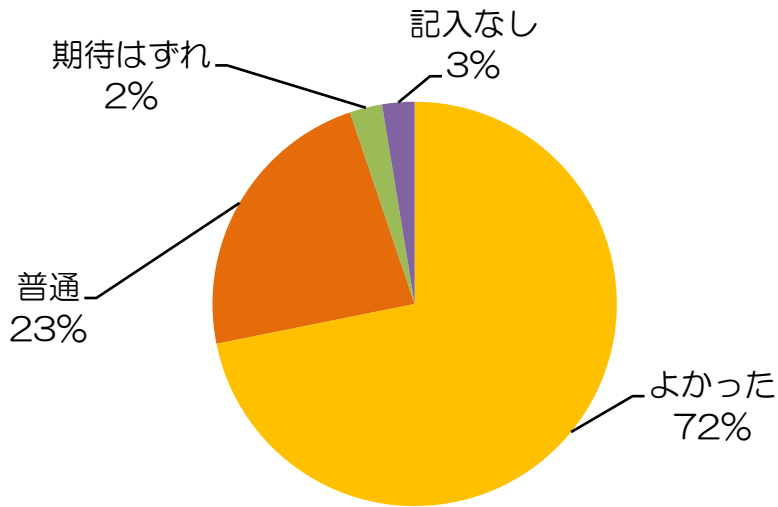

### 問3 千葉公園へ足を運んだ目的は何ですか？

大賀ハス

やっぱり、この時期は大賀ハスが人気だな～

### 問4 「千葉公園花の輪」をご存じですか？

「千葉公園花の輪」は、四季を通じて花を楽しめるよう、千葉公園とその周辺で活動している市民ボランティアグループです。

花を種から育てたり、堆肥づくりを行うなど、熱心に活動しており、毎月第2・4水曜日が活動日です。

興味のある方は、お気軽にご参加ください。

千葉公園花の輪は今年で活動5年目。千葉公園が華やかになったと好評です。

## 問5 「千葉公園風景画展」はどうでしたか？

千葉公園風景画展（蓮華亭内）  
開催期間：H21.6.2～7.31

「千葉公園の風景」をテーマとして、  
約20点の作品を展示しました。  
千葉公園のホームページでも紹介しています

出品してくれた  
みなさんに感謝！