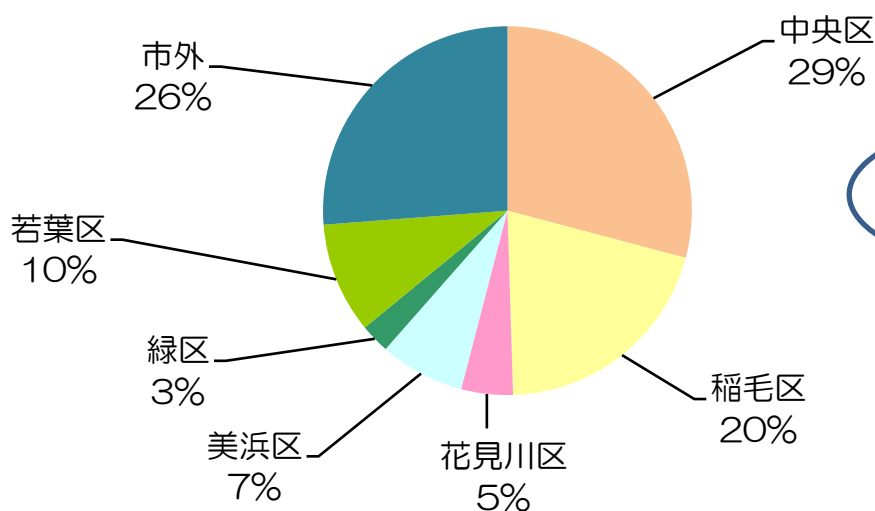

問1 どちらからお越しになりましたか？