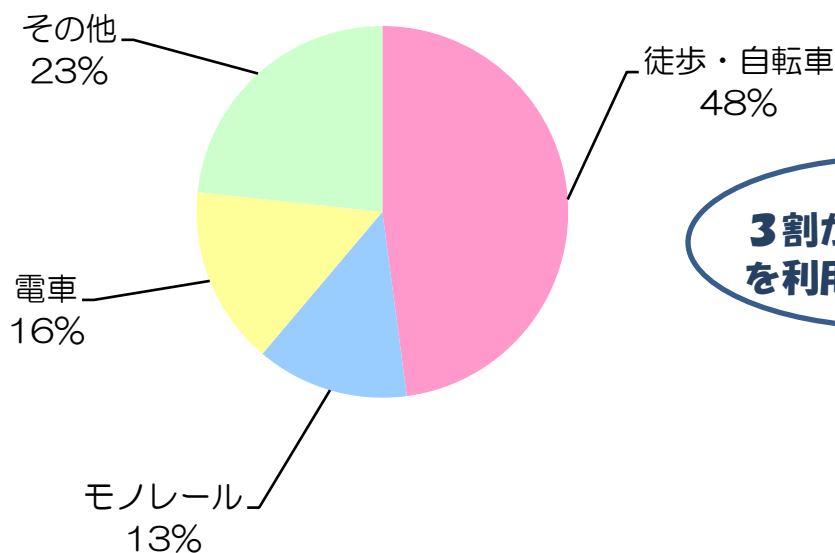

問2 千葉公園への交通手段は何ですか？

3割が公共交通機関を利用・・・と。