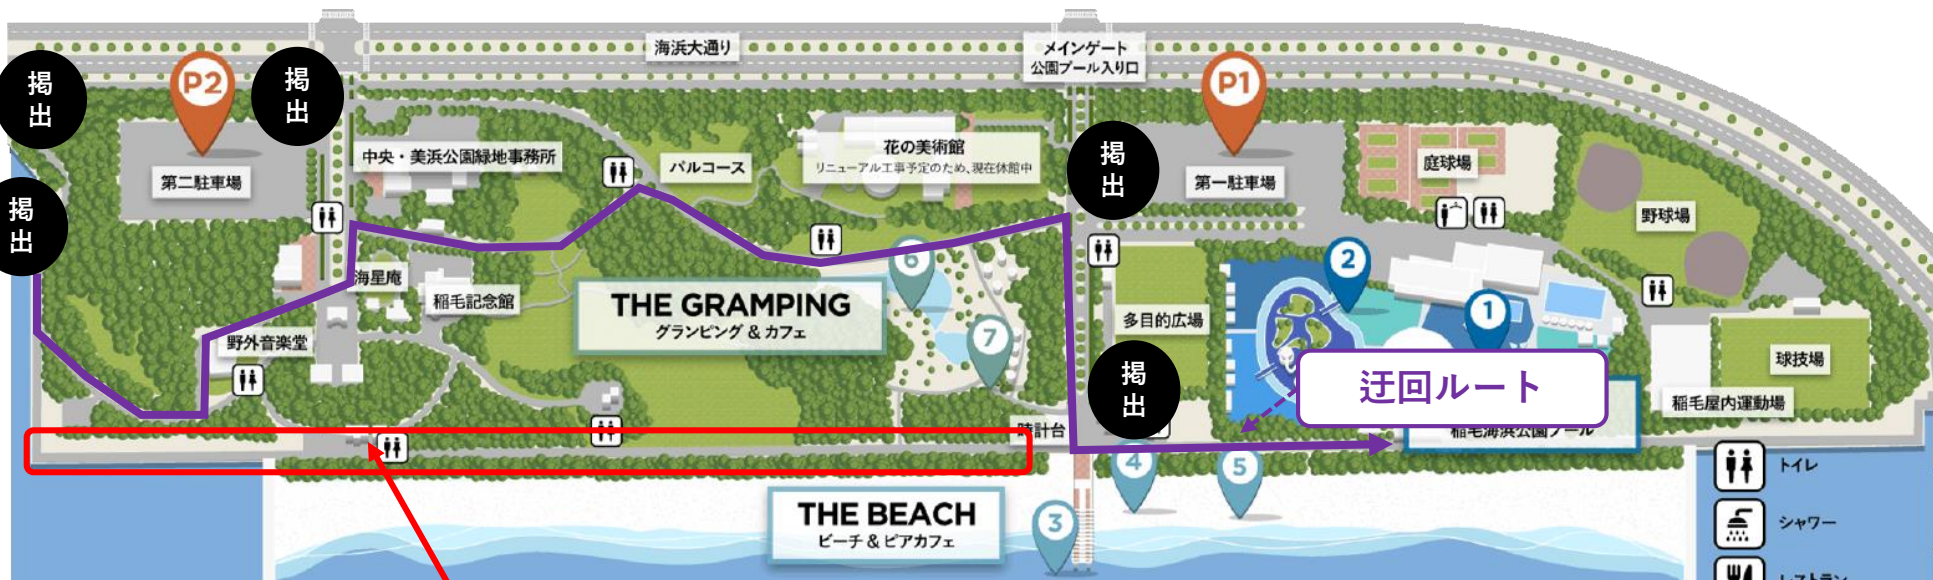

園内通行規制のお知らせ

2024年5月3日(金),4日(土)に開催されるライブコンサートに伴う設営・撤去作業を下記の日程で行う為、園内の通行規制を行います。

迂回ルートをご利用ください。

皆様にはご不便をおかけしますが、ご理解とご協力をお願いいたします。

通行規制期間

- ① 2024年4月30日(火) 8:00▶20:00
- ② 2024年5月 1日(水) 8:00▶20:00
- ③ 2024年5月 2日(木) 8:00▶20:00
- ④ 2024年5月 5日(日) 8:00▶20:00

通行規制場所(赤枠)

「護岸道路エリア」が通行止めとなります。迂回ルートをご利用ください。