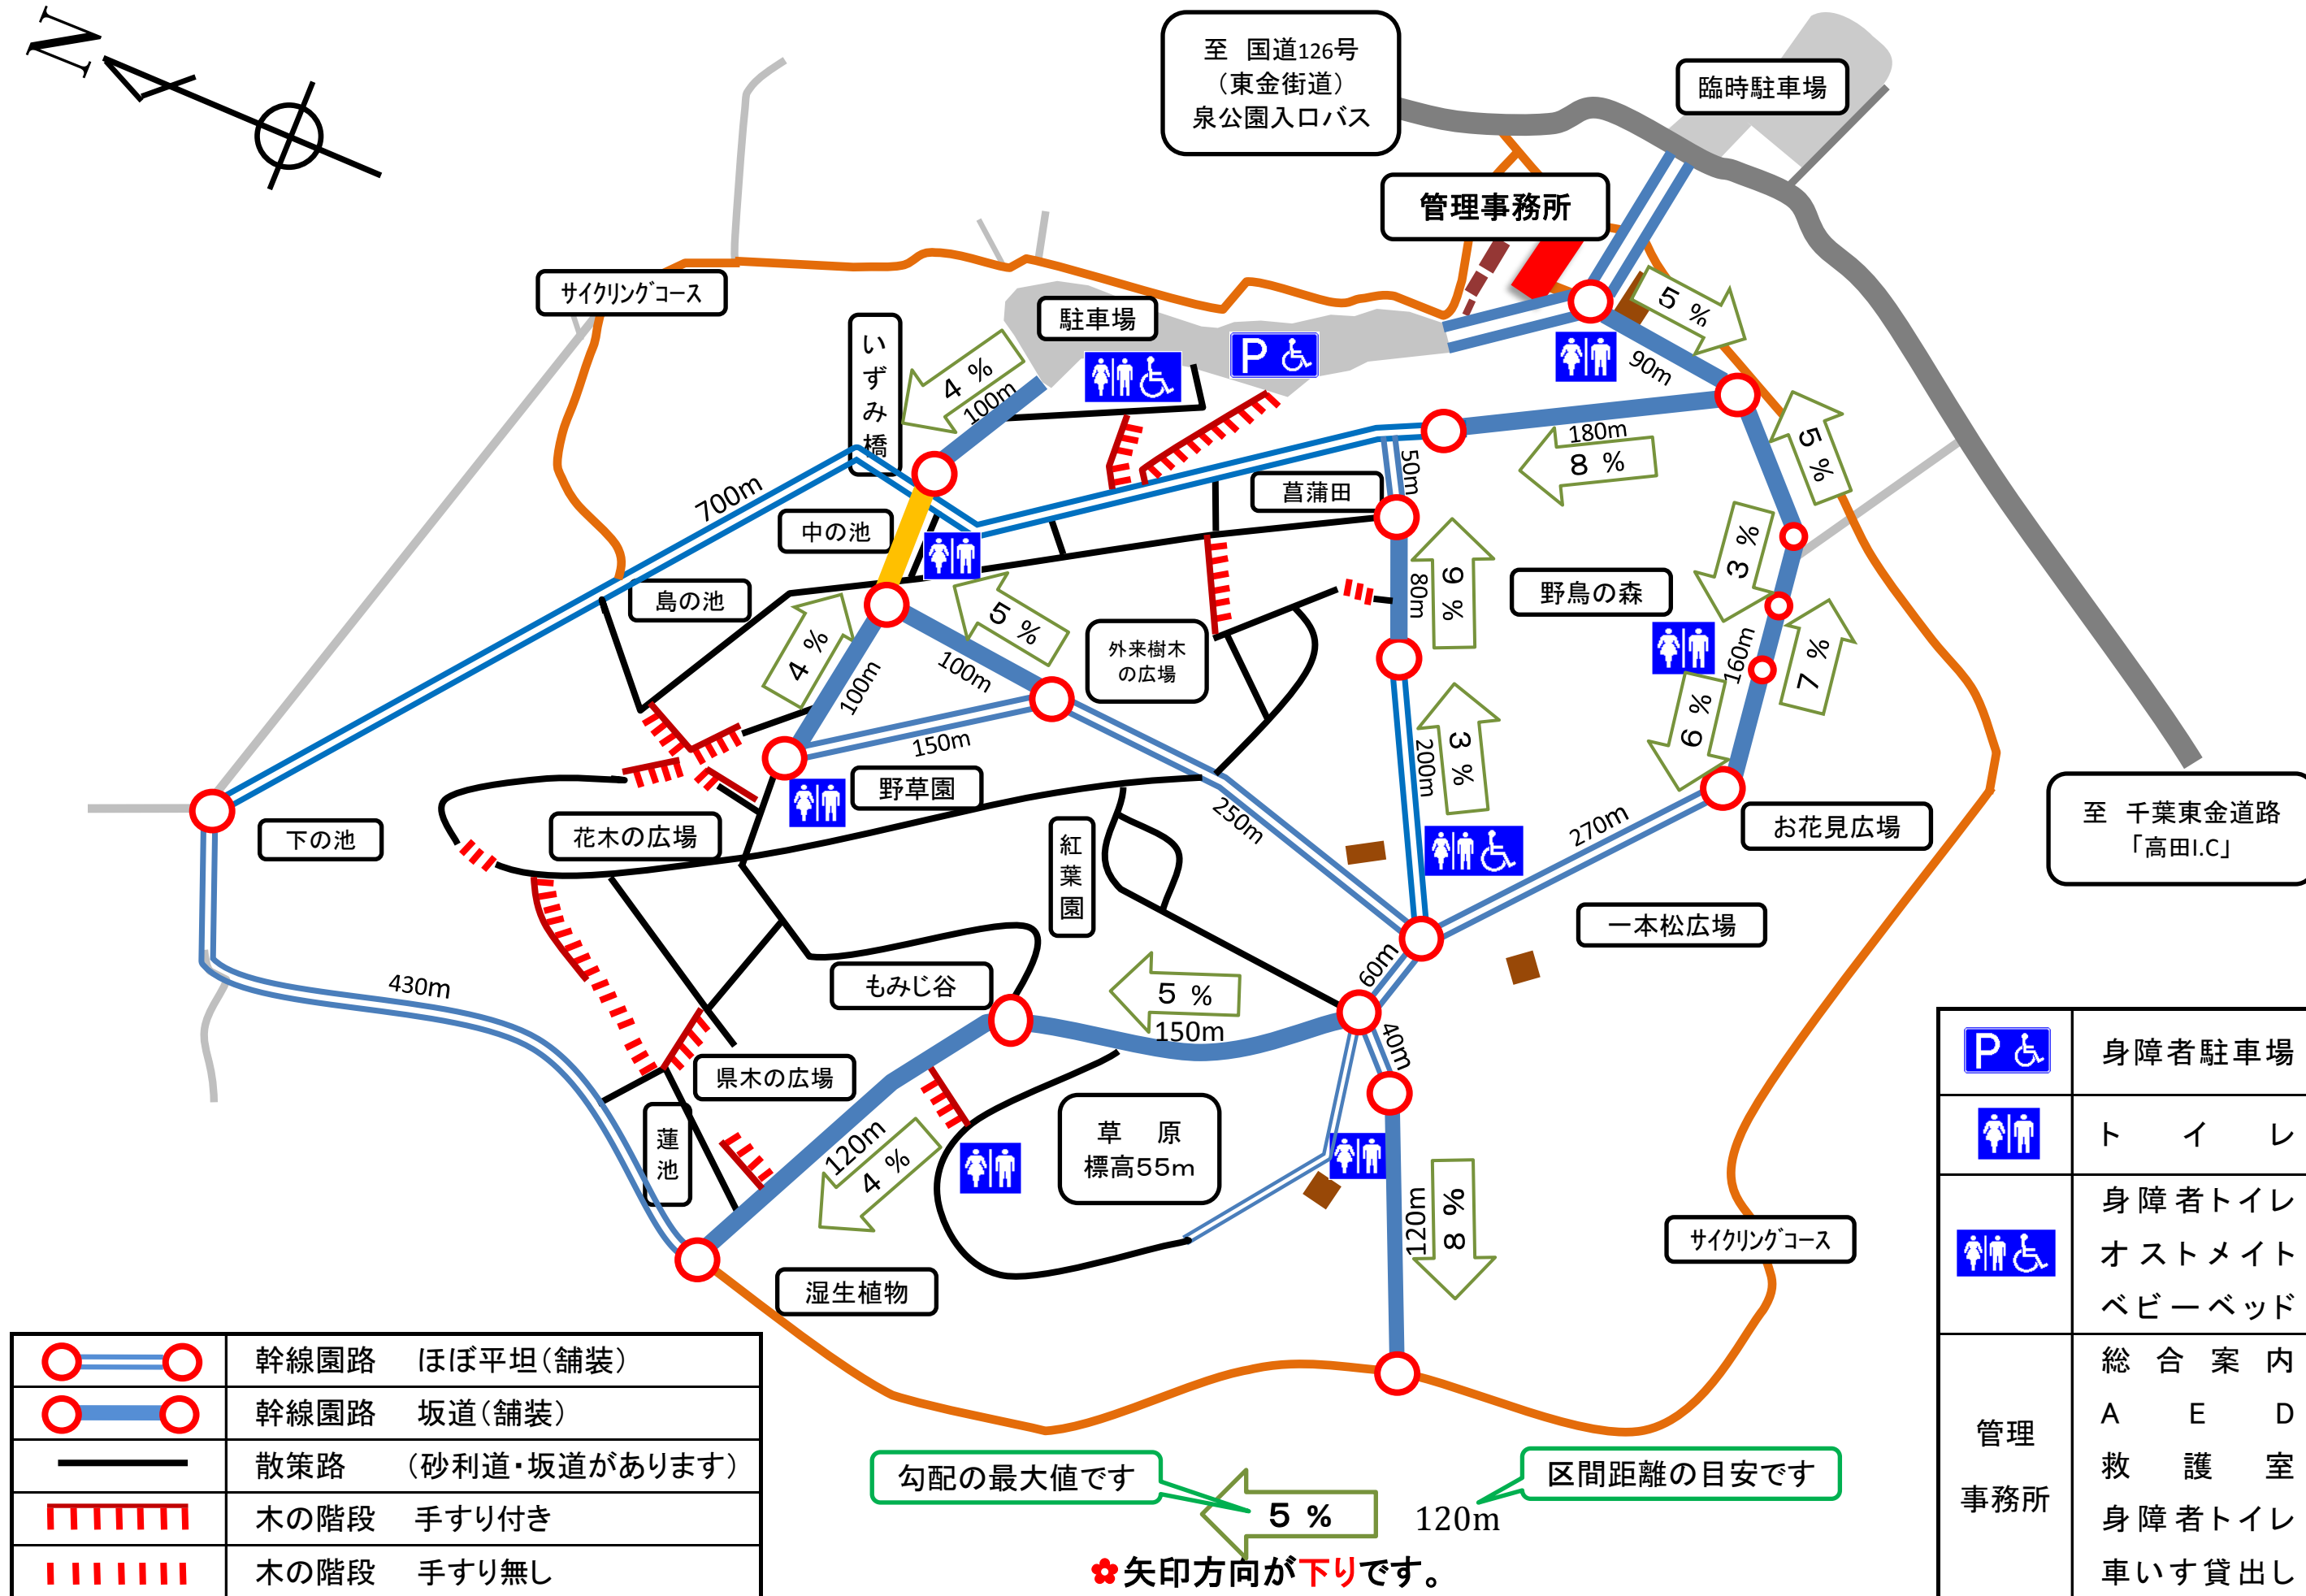

泉自然公園 バリアフリー平面図

	幹線園路	ほぼ平坦(舗装)
	幹線園路	坂道(舗装)
	散策路	(砂利道・坂道があります)
	木の階段	手すり付き
	木の階段	手すり無し

	身障者駐車場
	トイレ
	身障者トイレ オストメイト ベビーベッド
管理事務所	総合案内 A E D 救護室 身障者トイレ 車いす貸出し

勾配の最大値です
 5% 120m
 区間距離の目安です
 * 矢印方向が下りです。