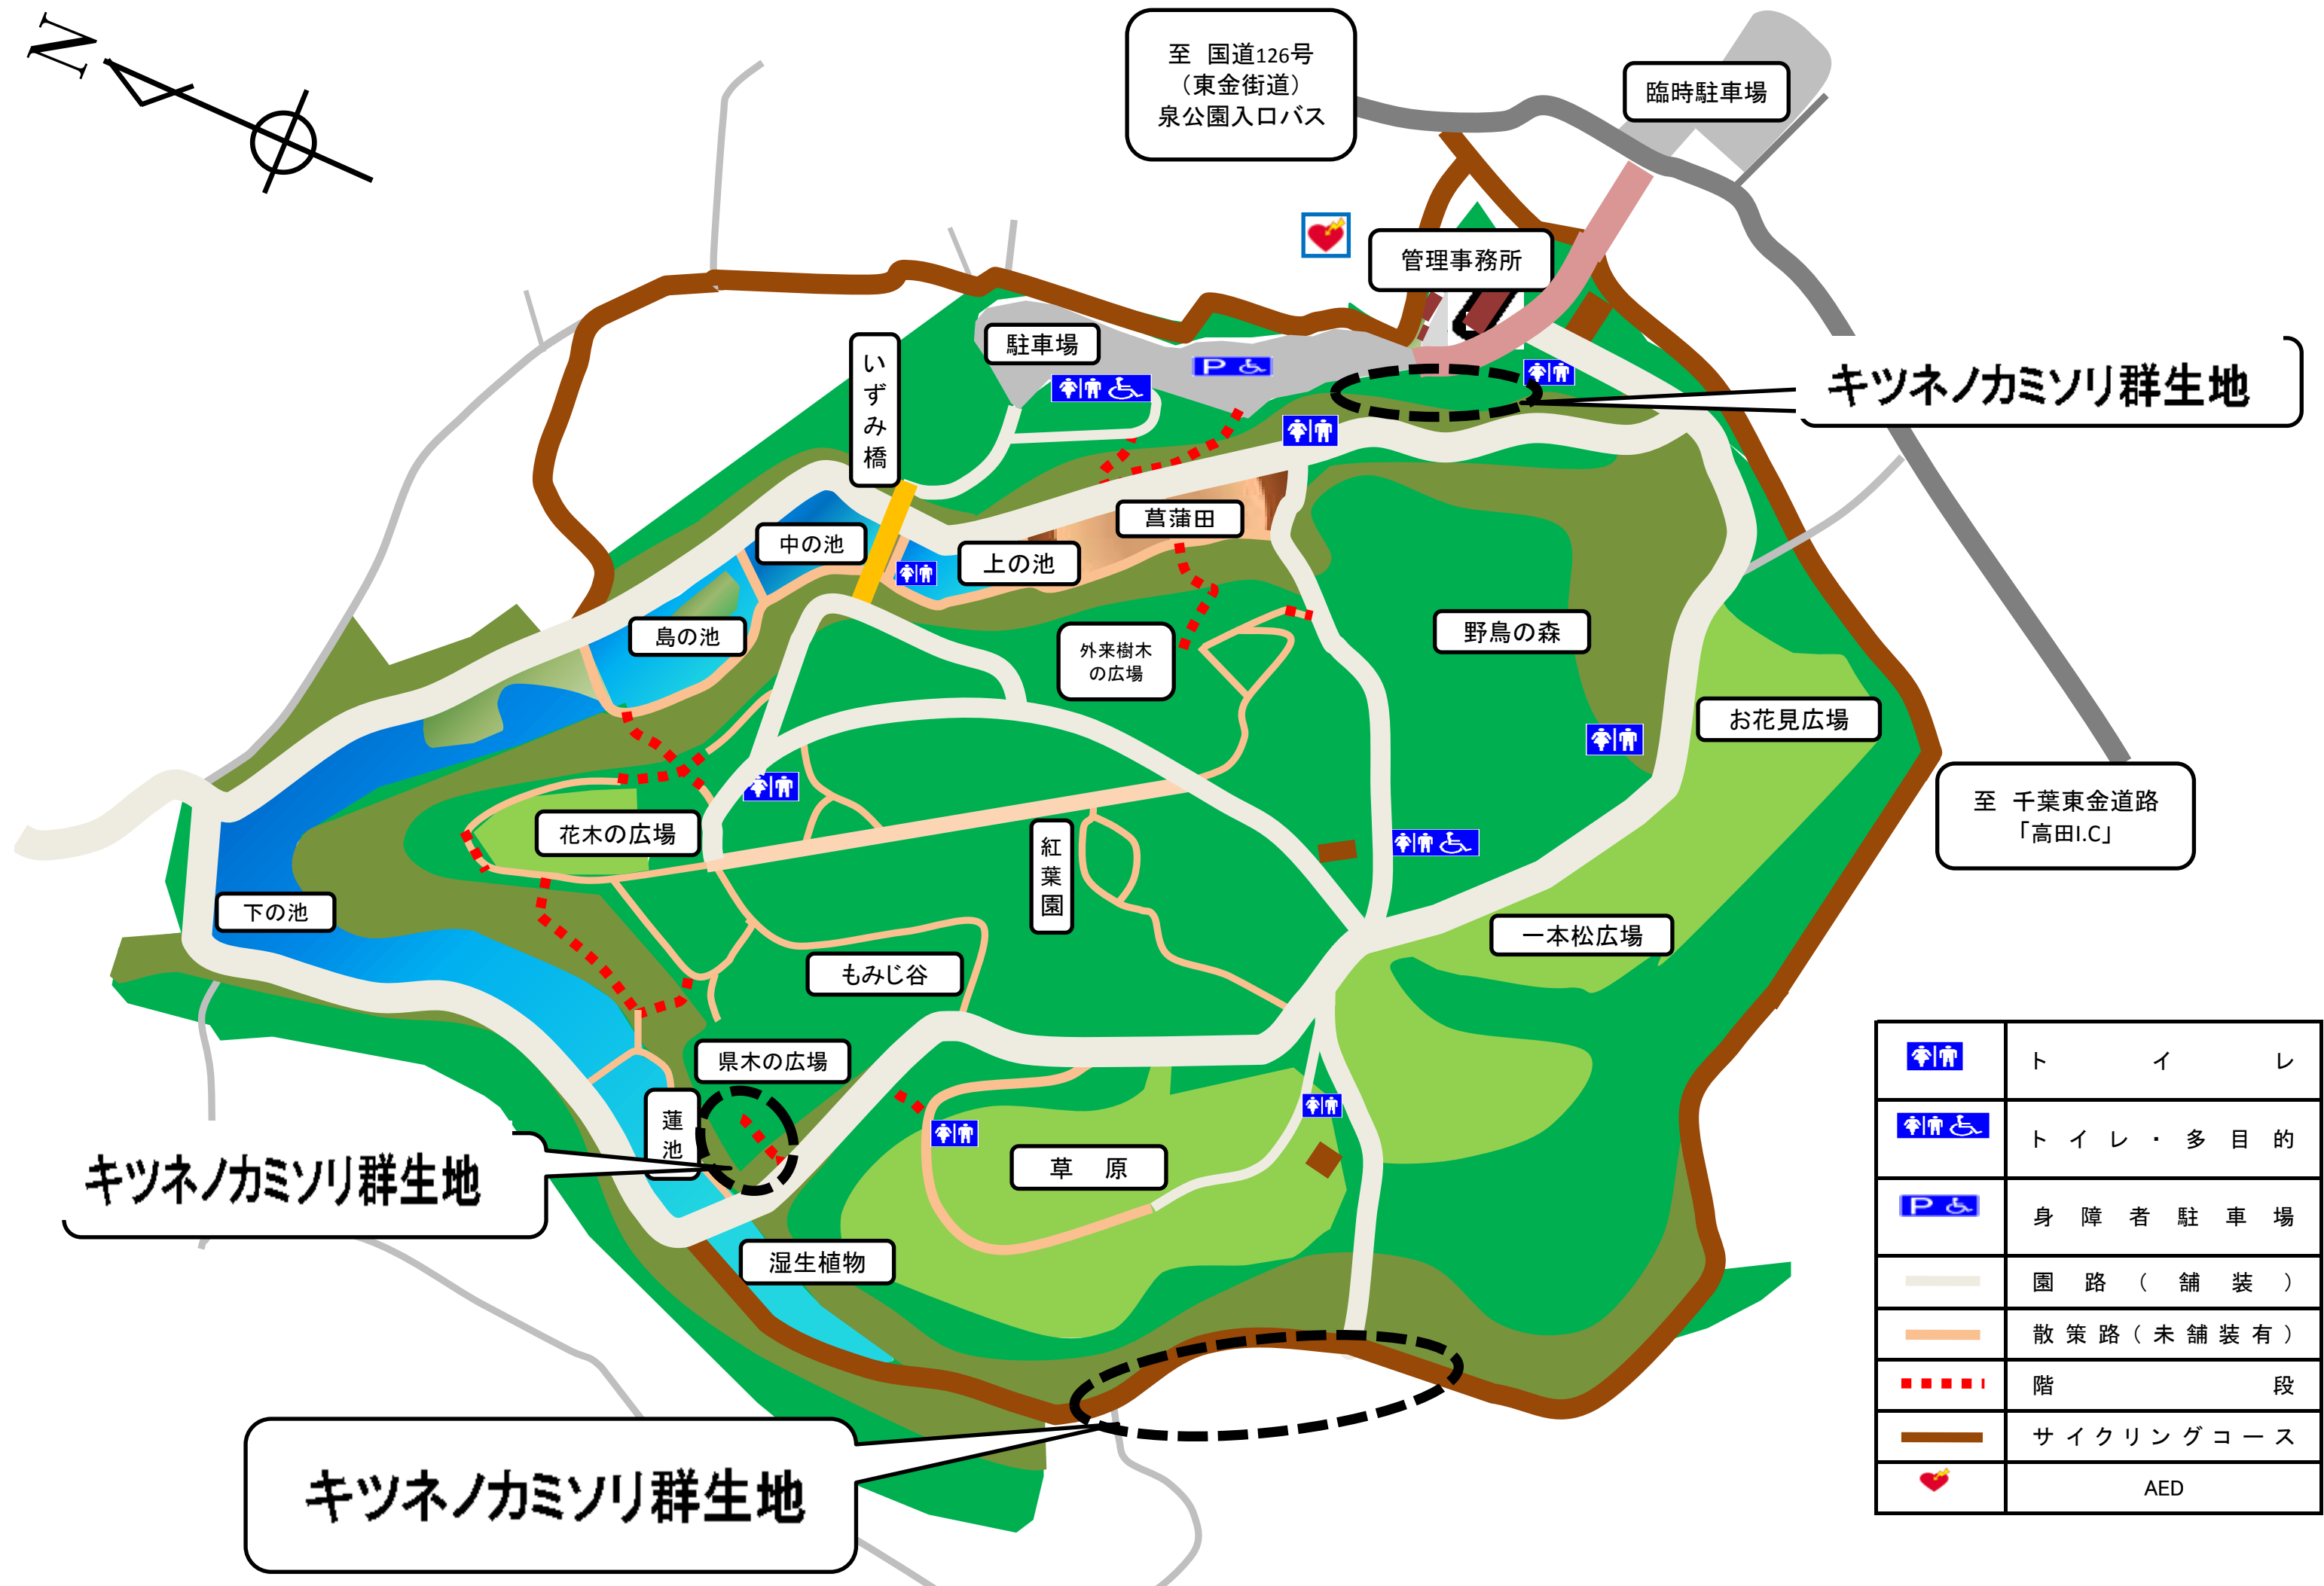

泉自然公園 平面図

キツネノカミソリ群生地

至 千葉東金道路
「高田I.C」

キツネノカミソリ群生地

キツネノカミソリ群生地

	ト イ レ
	ト イ レ ・ 多 目 的
	身 障 者 駐 車 場
	園 路 (舗 装)
	散 策 路 (未 舗 装 有)
	階 段
	サイクリングコース
	AED