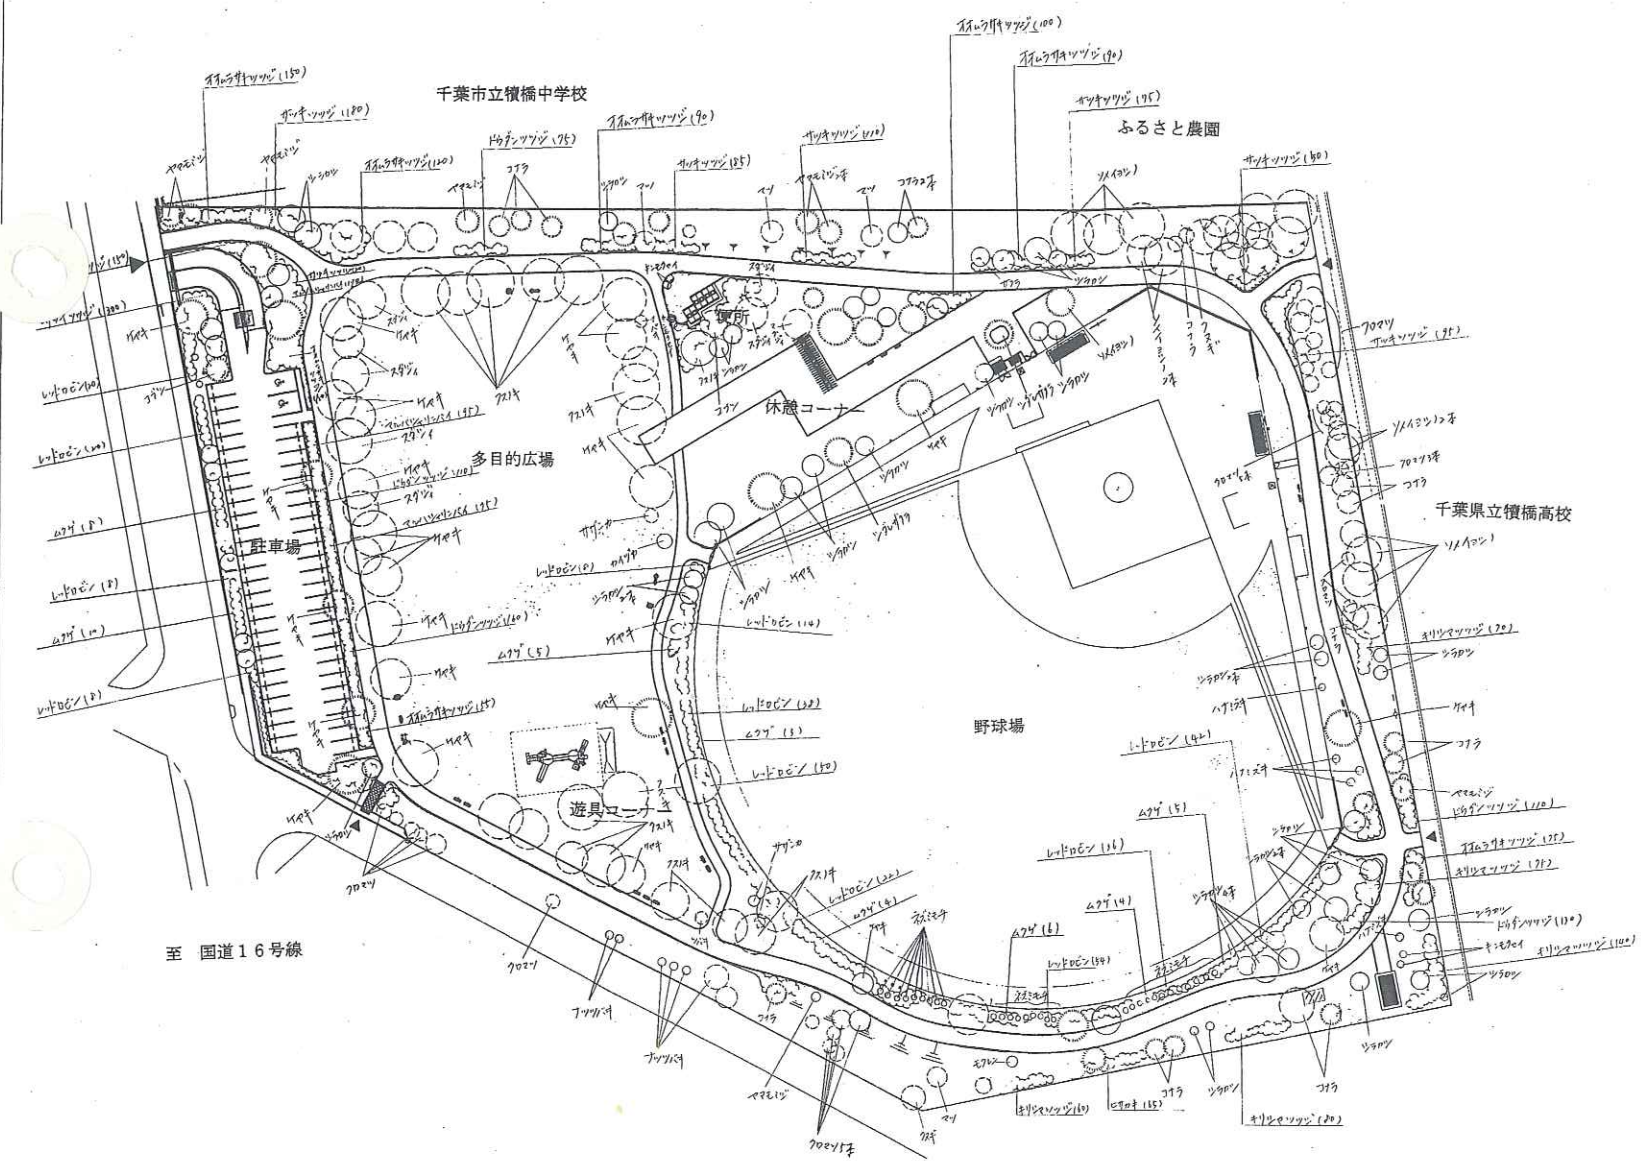

S=1:500

横橋公園

駐車場 55台

工事名	横橋公園再整備工事		
工事住所	千葉県花見川区三角町656-4他		
図面名称	一般平面図		
縮尺	S=1:500	図面番号	-
千葉市		図面番号	-