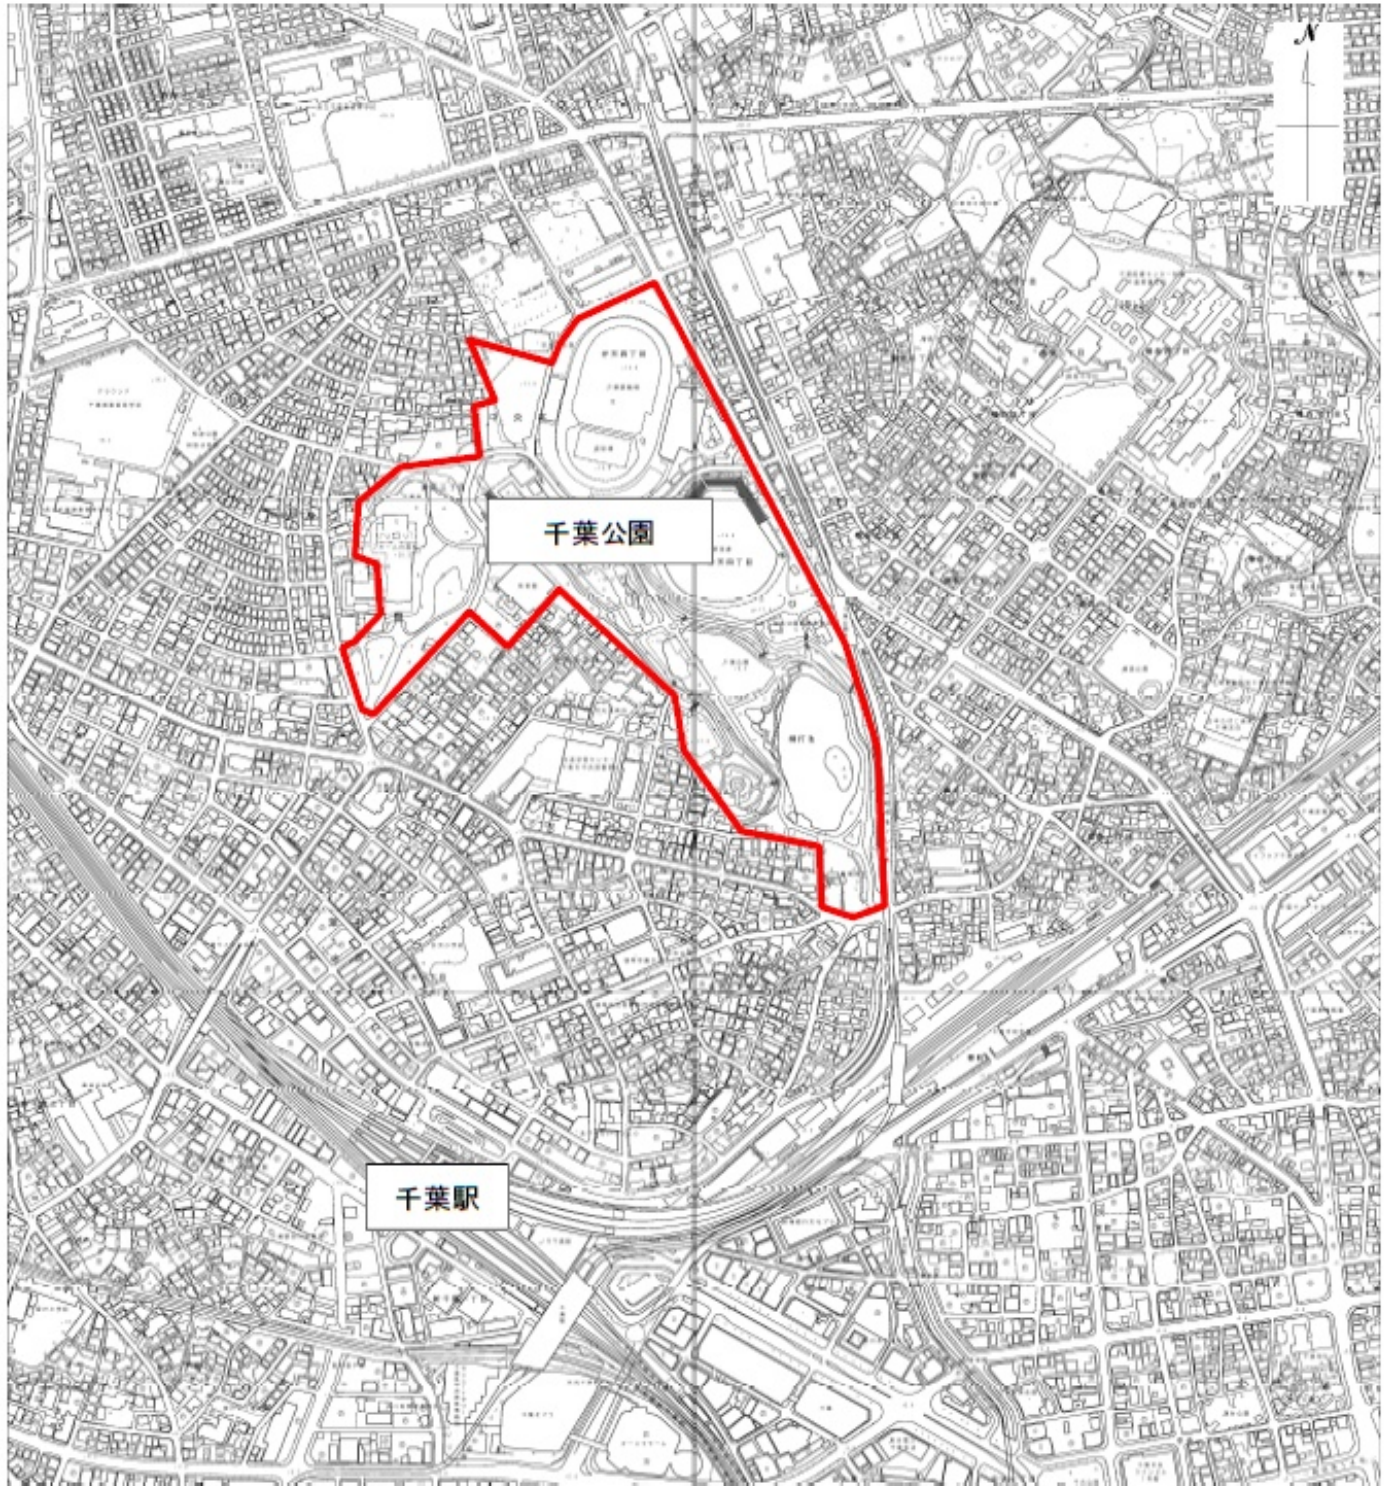

位置図

千葉公園再整備マスタープラン策定業務委託 平面図